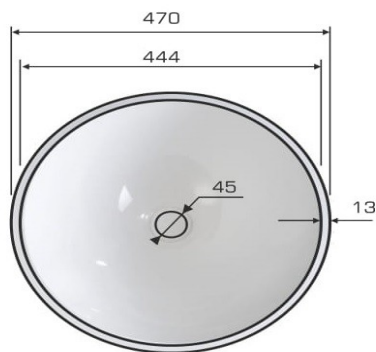

Szczegółowy opis systemów odpływowych na stronie 35

Ceny w PLN, ważne od dnia 01.01.2022