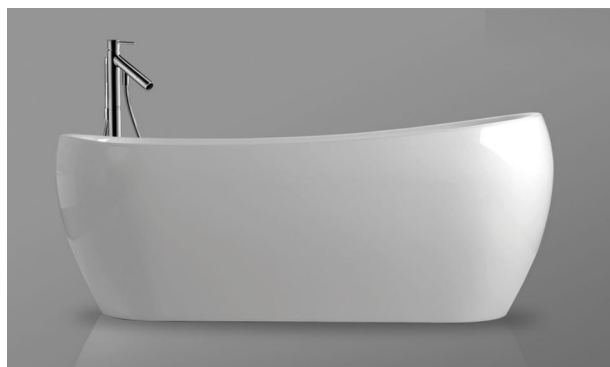

Rodzaj wykończenia	Classic	Bicolor	Color	Bicolor Personal	Do Zabudowy Classic	Do Zabudowy Color	*Limited Pas PuroMetal	Bicolor PuroMetal Antic
Grafika Pomocnicza								
Nazwa	Wisteria 175 White	Wisteria 175 Bicolor	Wisteria 175 Color Połysk	Wisteria 175 Bicolor Personal	Wisteria 175 Top White	Wisteria 175 Top Color	Wisteria 175 Limited	Wisteria 175 Bicolor PuroMetal Antic
Cena/Brutto	7 390,00	9 190,00	9 790,00	10 390,00	4 050,00	5 150,00	2 500,00	19 890,00
Cena/Netto	6 008,13	7 471,54	7 959,35	8 447,15	3 292,68	4 186,99	2 032,52	16 170,73

*koszty wykonania pasa ozdobnego w dolnej części wanny (kolory z palety Ravon PuroMetal) dodajemy do ceny: Classic, Color, Bicolor itd.

Wanna wykonana z materiału QualTec. Szczegółowy opis materiału na stronie 28

Szczegółowy opis rodzajów wykończeń wanien na stronie 30

Szczegóły dotyczące transportu i jego kosztów na stronie 27

Opcje dodatkowo płatne

Akcesoria	System odpływowo-przelewowy	Color Click/Clack	Color Click/Clack i Color Przelew	Click/Clack chrom czyszczony od góry	Napełnianie przez przelew	Air Plus z chromoterapią	Chromoterapia
Grafika Pomocnicza							
Cena/Brutto	W cenie wanny	250,00	370,00	230,00	700,00	7 500,00	4 000,00
Cena/Netto		203,25	300,81	186,99	569,11	6 097,56	3 252,03

Szczegółowy opis systemów odpływowo-przelewowych, hydromasażu i chromoterapii na stronie 33 i 34