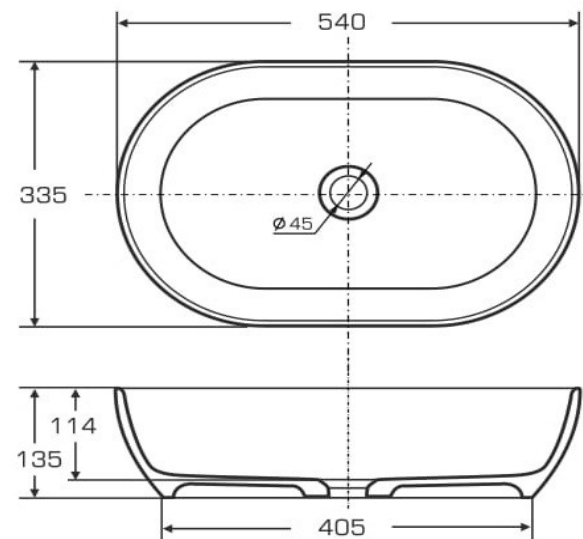

*koszty wykonania pasa ozdobnego w dolnej części umywalki (kolory z palety Ravon PuroMetal) **dodajemy do ceny:** Classic, Color, Bicolor itd.

Szczegółowy opis rodzajów materiału na stronie 29

Szczegółowy opis rodzajów wykończeń umywalk na stronie 31

Szczegóły dotyczące transportu i jego kosztów na stronie 27

Opcje dodatkowo płatne

Akcesoria	Chrom Click/Clack	Color Click/Clack	Syfon Umywalkowy	Syfon Pionowy	Syfon Chrom	Syfon Czarny Mat
Grafika Pomocnicza						
Cena/Brutto	90,00	250,00	21,00	49,00	139,00	249,00
Cena/Netto	73,17	203,25	17,07	39,84	113,01	202,44

Szczegółowy opis systemów odpływowych na stronie 35

Ceny w PLN, ważne od dnia 01.01.2022