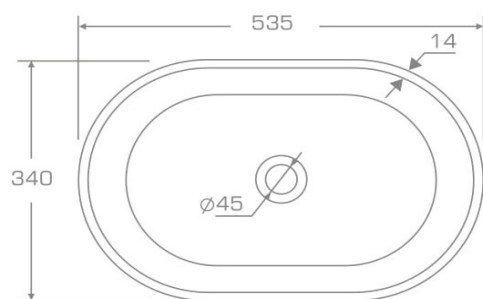

*koszty wykonania pasa ozdobnego w dolnej części umywalki (kolory z palety Ravon PuroMetal) dodajemy do ceny: Classic, Color, Bicolor itd.

Szczegółowy opis rodzajów materiału na stronie 29

Szczegółowy opis rodzajów wykończeń umywalk na stronie 31

Szczegóły dotyczące transportu i jego kosztów na stronie 27

Opcje dodatkowo płatne

Akcesoria	Chrom Click/Clack	Color Click/Clack	Syfon Umywalkowy	Syfon Pionowy	Syfon Chrom	Syfon Czarny Mat
Grafika Pomocnicza						
Cena/Brutto	90,00	250,00	21,00	49,00	139,00	249,00
Cena/Netto	73,17	203,25	17,07	39,84	113,01	202,44

Szczegółowy opis systemów odpływowych na stronie 35