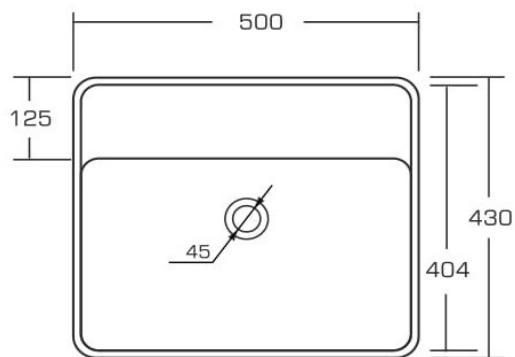

*koszty wykonania pasa ozdobnego w dolnej części umywalki
Szczegółowy opis rodzajów materiału na stronie 29
Szczegółowy opis rodzajów wykończeń umywalk na stronie 31
Szczegóły dotyczące transportu i jego kosztów na stronie 27

Opcje dodatkowo płatne

Akcesoria	Chrom Click/Clack	Color Click/Clack	Syfon Umywalkowy	Syfon Pionowy
Grafika Pomocnicza				
Cena/Brutto	90,00	250,00	21,00	49,00
Cena/Netto	73,17	203,25	17,07	39,84

Szczegółowy opis systemów odpływowych na stronie 35

Ceny w PLN, ważne od dnia 01.01.2022