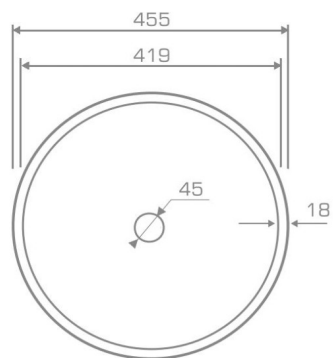

*koszty wykonania pasa ozdobnego w dolnej części umywalki

Szczegółowy opis rodzajów materiału na stronie 29

Szczegółowy opis rodzajów wykończeń umywalk na stronie 31

Szczegóły dotyczące transportu i jego kosztów na stronie 27

Opcje dodatkowo płatne

Akcesoria	Chrom Click/Clack	Color Click/Clack	Syfon Umywalkowy	Syfon Pionowy
Grafika Pomocnicza				
Cena/Brutto	90,00	250,00	21,00	49,00
Cena/Netto	73,17	203,25	17,07	39,84

Szczegółowy opis systemów odpływowych na stronie 35

Ceny w PLN, ważne od dnia 01.01.2022