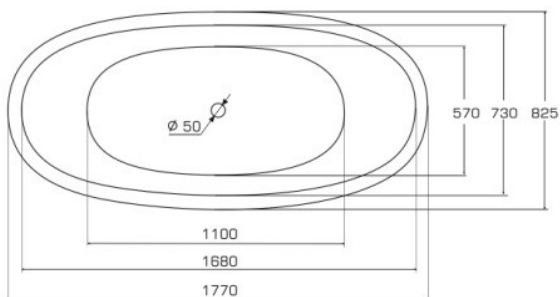

Szczegółowy opis systemów odpływowo-przelewowych, hydromasażu i chromoterapii na stronie 33 i 34

Rodzaj wykończenia	Classic	Bicolor	Color	Bicolor Personal	Do Zabudowy Classic	Do Zabudowy Color	*Limited Pas PuroMetal	Bicolor PuroMetal Antic
Grafika Pomocnicza								
Nazwa	Tulipano White	Tulipano Bicolor	Tulipano Color Połysk	Tulipano Bicolor Personal	Tulipano Top White	Tulipano Top Color	Tulipano Limited	Tulipano Bicolor PuroMetal Antic
Cena/Brutto	<b>7 990,00</b>	<b>9 790,00</b>	<b>10 390,00</b>	<b>10 990,00</b>	Indywidualna	Indywidualna	<b>2 500,00</b>	<b>20 490,00</b>
Cena/Netto	<b>6 495,93</b>	<b>7 959,35</b>	<b>8 447,15</b>	<b>8 934,96</b>			<b>2 032,52</b>	<b>16 658,54</b>