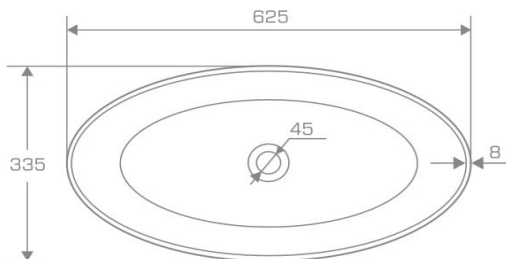

Rodzaj wykończenia	Classic	Color	Bicolor	Bicolor Personal	*Limited Pas PuroMetal	Bicolor PuroMetal	PuroMetal
	Grafika Pomocnicza							
Rodzaj Materiału	Nazwa	Tulipano Basin White	Tulipano Basin Color	Tulipano Basin Bicolor	Tulipano Basin Bicolor Personal	Tulipano Basin Limited	Tulipano Basin Bicolor PuroMetal	Tulipano Basin PuroMetal
Marmonit (połysk)	Cena/Brutto	1 190,00	1 890,00	1 990,00	2 390,00	700,00	2 590,00	3 590,00
	Cena/Netto	967,48	1 536,59	1 617,89	1 943,09	569,11	2 105,69	2 918,70
PureStone (mat)	Cena/Brutto	1 470,00	1 970,00	2 270,00	2 670,00	700,00	2 870,00	3 870,00
	Cena/Netto	1 195,12	1 601,63	1 845,53	2 170,73	569,11	2 333,33	3 146,34

*koszty wykonania pasa ozdobnego w dolnej części umywalki (kolory z palety Ravon PuroMetal) dodajemy do ceny: Classic, Color, Bicolor itd.

Szczegółowy opis rodzajów materiału na stronie 29

Szczegółowy opis rodzajów wykończeń umywalk na stronie 31

Szczegóły dotyczące transportu i jego kosztów na stronie 27

Opcje dodatkowo płatne

Akcesoria	Chrom Click/Clack	Color Click/Clack	Syfon Umywalkowy	Syfon Pionowy	Syfon Chrom	Syfon Czarny Mat
Grafika Pomocnicza						
Cena/Brutto	90,00	250,00	21,00	49,00	139,00	249,00
Cena/Netto	73,17	203,25	17,07	39,84	113,01	202,44

Szczegółowy opis systemów odpływowych na stronie 35

Ceny w PLN, ważne od dnia 01.01.2022