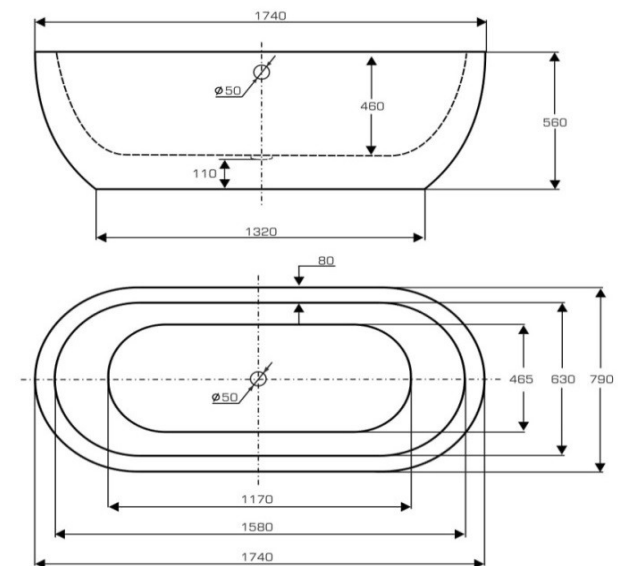

*koszty wykonania pasa ozdobnego w dolnej części wanny (kolory z palety Ravon PuroMetal) dodajemy do ceny: Classic, Color, Bicolor itd.
Wanna wykonana z materiału QualTec. Szczegółowy opis materiału na stronie 28
Szczegółowy opis rodzajów wykończeń wanien na stronie 30
Szczegóły dotyczące transportu i jego kosztów na stronie 27

Opcje dodatkowo płatne

Akcesoria	System odpływowo-przelewowy	Color Click/Clack	Color Click/Clack i Color Przelew	Click/Clack chrom czyszczony od góry	Napełnianie przez przelew	Air Plus z chromoterapią	Chromoterapia	Wycinanie otworów
Grafika Pomocnicza								
Cena/Brutto	W cenie wanny	250,00	370,00	230,00	700,00	7 500,00	4 000,00	200,00
Cena/Netto		203,25	300,81	186,99	569,11	6 097,56	3 252,03	162,60

Szczegółowy opis systemów odpływowo-przelewowych, hydromasażu i chromoterapii na stronie 33 i 34