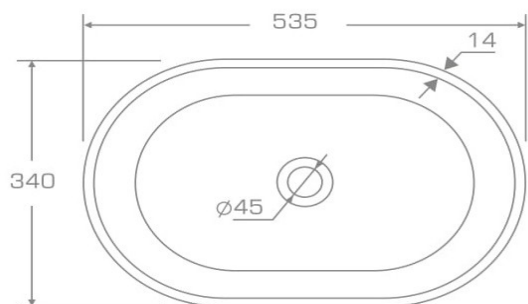

*koszty wykonania pasa ozdobnego w dolnej części umywalki (kolory z palety Ravon PuroMetal) dodajemy do ceny: Classic, Color, Bicolor itd.

Szczegółowy opis rodzajów materiału na stronie 29

Szczegółowy opis rodzajów wykończeń umywalk na stronie 31

Szczegóły dotyczące transportu i jego kosztów na stronie 27

Opcje dodatkowo płatne

Akcesoria	Chrom Click/Clack	Color Click/Clack	Syfon Umywalkowy	Syfon Pionowy	Syfon Chrom	Syfon Czarny Mat
Grafika Pomocnicza						
Cena/Brutto	90,00	250,00	21,00	49,00	139,00	249,00
Cena/Netto	73,17	203,25	17,07	39,84	113,01	202,44

Szczegółowy opis systemów odpływowych na stronie 35

Ceny w PLN, ważne od dnia 01.01.2022