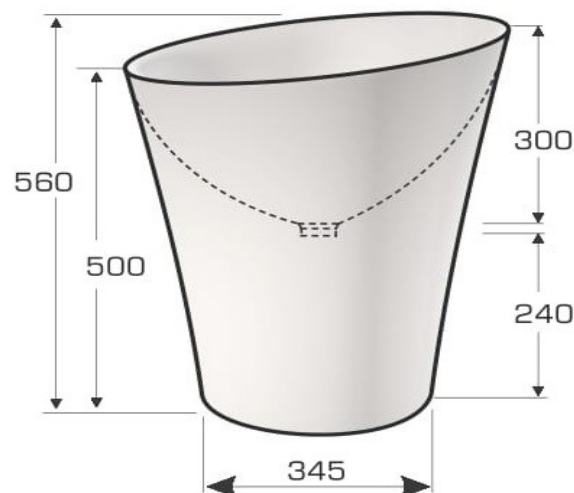

*koszty wykonania pasa ozdobnego w dolnej części umywalki

Szczegółowy opis rodzajów materiału na stronie 29

Szczegółowy opis rodzajów wykończeń umywalk na stronie 31

Szczegóły dotyczące transportu i jego kosztów na stronie 27

Opcje dodatkowo płatne

Akcesoria	Chrom Click/Clack	Color Click/Clack	Syfon Umywalkowy	Syfon Pionowy
Grafika Pomocnicza				
Cena/Brutto	90,00	250,00	21,00	49,00
Cena/Netto	73,17	203,25	17,07	39,84

Szczegółowy opis systemów odpływowych na stronie 35

Ceny w PLN, ważne od dnia 01.01.2022