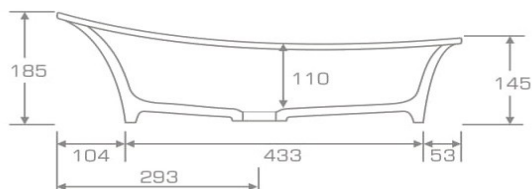

*koszty wykonania pasa ozdobnego w dolnej części umywalki (kolory z palety Ravon PuroMetal) dodajemy do ceny: Classic, Color, Bicolor itd.

Szczegółowy opis rodzajów materiału na stronie 29

Szczegółowy opis rodzajów wykończeń umywalk na stronie 31

Szczegóły dotyczące transportu i jego kosztów na stronie 27

Opcje dodatkowo płatne

Akcesoria	Chrom Click/Clack	Color Click/Clack	Syfon Umywalkowy	Syfon Pionowy	Syfon Chrom	Syfon Czarny Mat
Grafika Pomocnicza						
Cena/Brutto	90,00	250,00	21,00	49,00	139,00	249,00
Cena/Netto	73,17	203,25	17,07	39,84	113,01	202,44

Szczegółowy opis systemów odpływowych na stronie 35