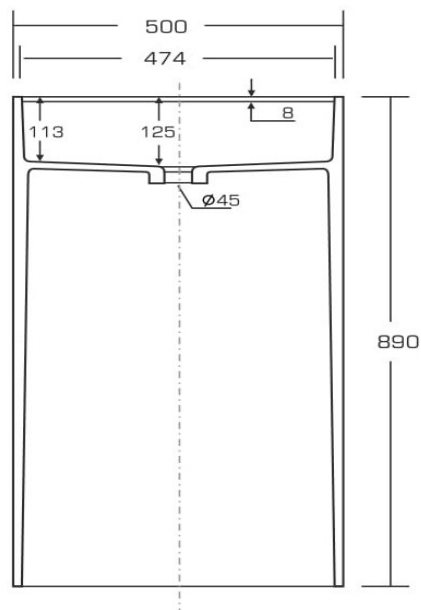

*koszty wykonania pasa ozdobnego w dolnej części umywalki
Szczegółowy opis rodzajów materiału na stronie 29
Szczegółowy opis rodzajów wykończeń umywalk na stronie 31
Szczegóły dotyczące transportu i jego kosztów na stronie 27

Opcje dodatkowo płatne

Akcesoria	Chrom Click/Clack	Color Click/Clack	Syfon Umywalkowy	Syfon Pionowy
Grafika Pomocnicza				
Cena/Brutto	90,00	250,00	21,00	49,00
Cena/Netto	73,17	203,25	17,07	39,84

Szczegółowy opis systemów odpływowych na stronie 35

Ceny w PLN, ważne od dnia 01.01.2022