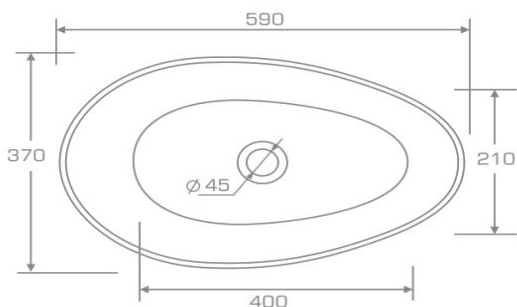

*koszty wykonania pasa ozdobnego w dolnej części umywalki (kolory z palety Ravon PuroMetal) dodajemy do ceny: Classic, Color, Bicolor itd.

Szczegółowy opis rodzajów materiału na stronie 29

Szczegółowy opis rodzajów wykończeń umywalk na stronie 31

Szczegóły dotyczące transportu i jego kosztów na stronie 27

Opcje dodatkowo płatne

Akcesoria	Chrom Click/Clack	Color Click/Clack	Syfon Umywalkowy	Syfon Pionowy	Syfon Chrom	Syfon Czarny Mat
Grafika Pomocnicza						
Cena/Brutto	90,00	250,00	21,00	49,00	139,00	249,00
Cena/Netto	73,17	203,25	17,07	39,84	113,01	202,44

Szczegółowy opis systemów odpływowych na stronie 35