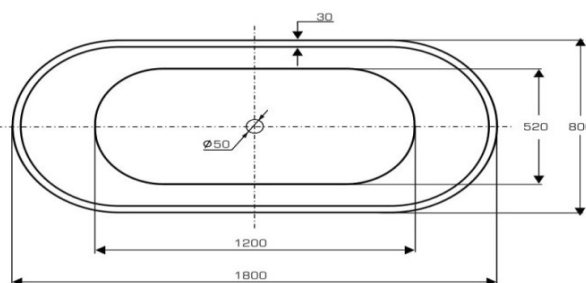

Opcje dodatkowo płatne

Akcesoria	System odpływowy	Color Click/Clack	Color Click/Clack i Color Przelew	Click/Clack chrom czyszczony od góry	Przelew
Grafika Pomocnicza					
Cena/Brutto	W cenie wanny	250,00	370,00	230,00	330,00
Cena/Netto		203,25	300,81	186,99	268,29

Szczegółowy opis systemów odpływowo-przelewowych, hydromasażu i chromoterapii na stronie 33 i 34