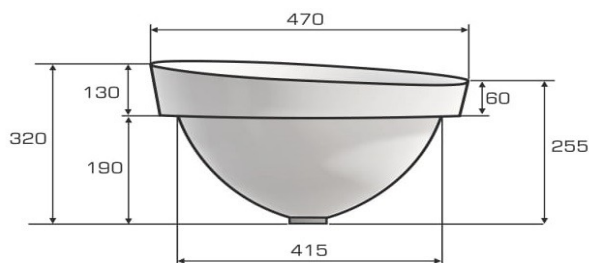

*koszty wykonania pasa ozdobnego w dolnej części umywalki (kolory z palety Ravon PuroMetal) dodajemy do ceny: Classic, Color, Bicolor itd.

Szczegółowy opis rodzajów materiału na stronie 29

Szczegółowy opis rodzajów wykończeń umywalk na stronie 31

Szczegóły dotyczące transportu i jego kosztów na stronie 27

Opcje dodatkowo płatne

Akcesoria	Chrom Click/Clack	Color Click/Clack	Syfon Umywalkowy	Syfon Pionowy	Syfon Chrom	Syfon Czarny Mat
Grafika Pomocnicza						
Cena/Brutto	90,00	250,00	21,00	49,00	139,00	249,00
Cena/Netto	73,17	203,25	17,07	39,84	113,01	202,44