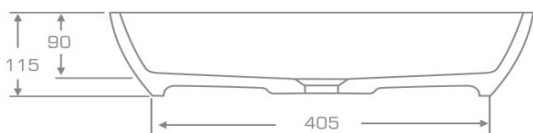

*koszty wykonania pasa ozdobnego w dolnej części umywalki (kolory z palety Ravon PuroMetal) dodajemy do ceny: Classic, Color, Bicolor itd.

Szczegółowy opis rodzajów materiału na stronie 29

Szczegółowy opis rodzajów wykończeń umywalk na stronie 31

Szczegóły dotyczące transportu i jego kosztów na stronie 27

Opcje dodatkowo płatne

Akcesoria	Chrom Click/Clack	Color Click/Clack	Syfon Umywalkowy	Syfon Pionowy	Syfon Chrom	Syfon Czarny Mat
Grafika Pomocnicza						
Cena/Brutto	90,00	250,00	21,00	49,00	139,00	249,00
Cena/Netto	73,17	203,25	17,07	39,84	113,01	202,44

Szczegółowy opis systemów odpływowych na stronie 35