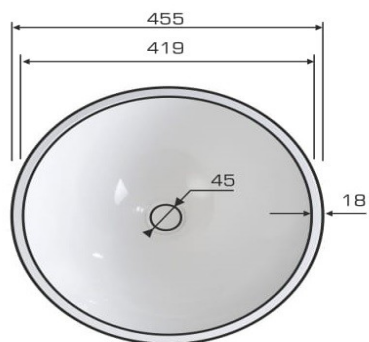

*koszty wykonania pasa ozdobnego w dolnej części umywalki (kolory z palety Ravon PuroMetal) dodajemy do ceny: Classic, Color, Bicolor itd.

Szczegółowy opis rodzajów materiału na stronie 29

Szczegółowy opis rodzajów wykończeń umywalek na stronie 31

Szczegóły dotyczące transportu i jego kosztów na stronie 27

Opcje dodatkowo płatne

Akcesoria	Chrom Click/Clack	Color Click/Clack	Syfon Umywalkowy	Syfon Pionowy	Syfon Chrom	Syfon Czarny Mat
Grafika Pomocnicza						
Cena/Brutto	90,00	250,00	21,00	49,00	139,00	249,00
Cena/Netto	73,17	203,25	17,07	39,84	113,01	202,44

Szczegółowy opis systemów odpływowych na stronie 35

Ceny w PLN, ważne od dnia 01.01.2022