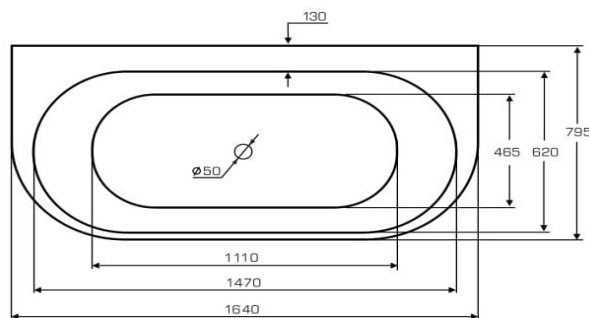

*koszty wykonania pasa ozdobnego w dolnej części wanny (kolory z palety Ravon PuroMetal) dodajemy do ceny: Classic, Color, Bicolor itd.
Wanna wykonana z materiału QualTec. Szczegółowy opis materiału na stronie 28
Szczegółowy opis rodzajów wykończeń wanień na stronie 30
Szczegóły dotyczące transportu i jego kosztów na stronie 27

Opcje dodatkowo płatne

Akcesoria	System odpływowo-przelewowy	Color Click/Clack	Color Click/Clack i Color Przelew	Click/Clack chrom czyszczony od góry	Napełnianie przez przelew	Air Plus z chromoterapią	Chromoterapia	Wycinanie otworów
Grafika Pomocnicza								
Cena/Brutto	W cenie wanny	250,00	370,00	230,00	700,00	7 500,00	4 000,00	200,00
Cena/Netto		203,25	300,81	186,99	569,11	6 097,56	3 252,03	162,60

Szczegółowy opis systemów odpływowo-przelewowych, hydromasażu i chromoterapii na stronie 33 i 34