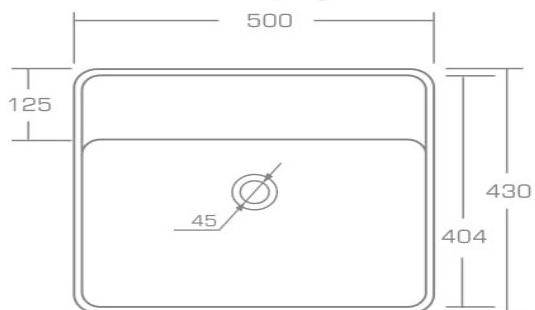

*koszty wykonania pasa ozdobnego w dolnej części umywalki (kolory z palety Ravon PuroMetal) dodajemy do ceny: Classic, Color, Bicolor itd.

Szczegółowy opis rodzajów materiału na stronie 29

Szczegółowy opis rodzajów wykończeń umywalk na stronie 31

Szczegóły dotyczące transportu i jego kosztów na stronie 27

Opcje dodatkowo płatne

Akcesoria	Chrom Click/Clack	Color Click/Clack	Syfon Umywalkowy	Syfon Pionowy	Syfon Chrom	Syfon Czarny Mat
Grafika Pomocnicza						
Cena/Brutto	90,00	250,00	21,00	49,00	139,00	249,00
Cena/Netto	73,17	203,25	17,07	39,84	113,01	202,44

Szczegółowy opis systemów odpływowych na stronie 35

Ceny w PLN, ważne od dnia 01.01.2022