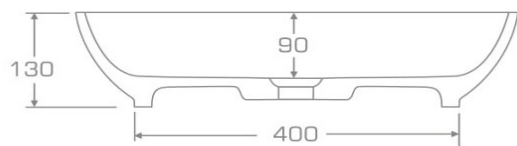

*koszty wykonania pasa ozdobnego w dolnej części umywalki (kolory z palety Ravon PuroMetal) dodajemy do ceny: Classic, Color, Bicolor itd.

Szczegółowy opis rodzajów materiału na stronie 29

Szczegółowy opis rodzajów wykończeń umywalk na stronie 31

Szczegóły dotyczące transportu i jego kosztów na stronie 27

Opcje dodatkowo płatne

Akcesoria	Chrom Click/Clack	Color Click/Clack	Syfon Umywalkowy	Syfon Pionowy	Syfon Chrom	Syfon Czarny Mat
Grafika Pomocnicza						
Cena/Brutto	90,00	250,00	21,00	49,00	139,00	249,00
Cena/Netto	73,17	203,25	17,07	39,84	113,01	202,44

Szczegółowy opis systemów odpływowych na stronie 35

Ceny w PLN, ważne od dnia 01.01.2022