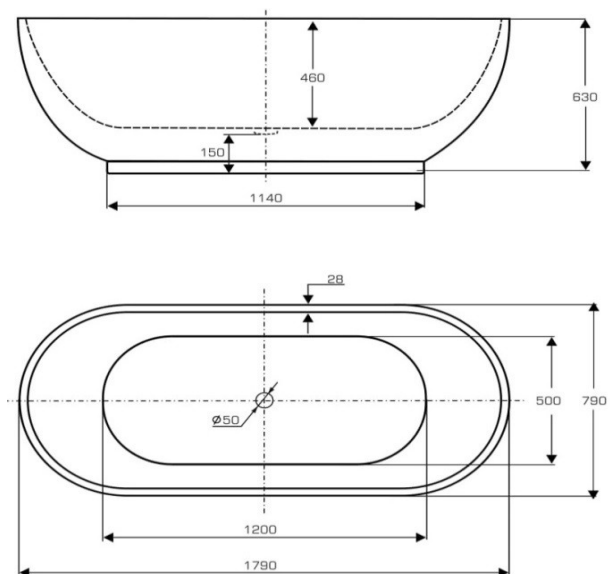

*koszty wykonania pasa ozdobnego w dolnej części wanny (kolory z palety Ravon PuroMetal) dodajemy do ceny: Classic, Color, Bicolor itd.
Wanna wykonana z materiału QualTec. Szczegółowy opis materiału na stronie 28
Szczegółowy opis rodzajów wykończeń wanien na stronie 30
Szczegóły dotyczące transportu i jego kosztów na stronie 27

Opcje dodatkowo płatne

Akcesoria	System odpływowy	Color Click/Clack	Color Click/Clack i Color Przelew	Click/Clack chrom czyszczony od góry	Przelew
Grafika Pomocnicza					
Cena/Brutto	W cenie wanny	250,00	490,00	230,00	330,00
Cena/Netto		203,25	398,37	186,99	268,29

Szczegółowy opis systemów odpływowo-przelewowych, hydromasażu i chromoterapii na stronie 33 i 34