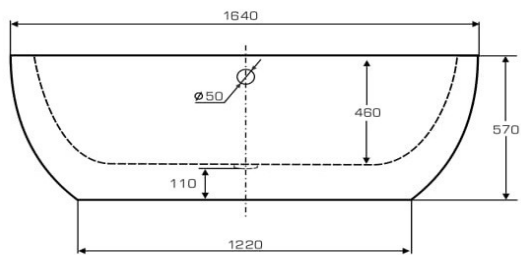

*koszty wykonania pasa ozdobnego w dolnej części wanny (kolory z palety Ravon PuroMetal) dodajemy do ceny: Classic, Color, Bicolor itd.
Wanna wykonana z materiału QualTec. Szczegółowy opis materiału na stronie 28
Szczegółowy opis rodzajów wykończeń wanień na stronie 30
Szczegóły dotyczące transportu i jego kosztów na stronie 27

Opcje dodatkowo płatne

Akcesoria	System odpływowo-przelewowy	Color Click/Clack	Color Click/Clack i Color Przelew	Click/Clack chrom czyszczony od góry	Napełnianie przez przelew	Air Plus z chromoterapią	Chromoterapia	Wycinanie otworów
Grafika Pomocnicza								
Cena/Brutto	W cenie wanny	250,00	370,00	230,00	700,00	7 500,00	4 000,00	200,00
Cena/Netto		203,25	300,81	186,99	569,11	6 097,56	3 252,03	162,60

Szczegółowy opis systemów odpływowo-przelewowych, hydromasażu i chromoterapii na stronie 33 i 34