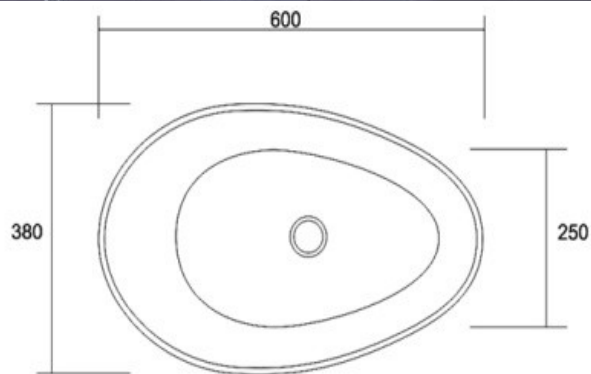

*koszty wykonania pasa ozdobnego w dolnej części umywalki
Szczegółowy opis rodzajów materiału na stronie 29
Szczegółowy opis rodzajów wykończeń umywalk na stronie 31
Szczegóły dotyczące transportu i jego kosztów na stronie 27

Opcje dodatkowo płatne

Akcesoria	Chrom Click/Clack	Color Click/Clack	Syfon Umywalkowy	Syfon Pionowy
Grafika Pomocnicza				
Cena/Brutto	90,00	250,00	21,00	49,00
Cena/Netto	73,17	203,25	17,07	39,84

Szczegółowy opis systemów odpływowych na stronie 35

Ceny w PLN, ważne od dnia 01.01.2022