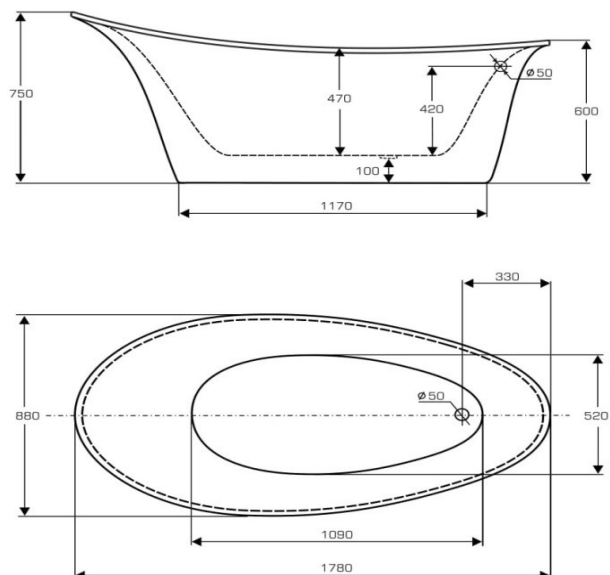

*koszty wykonania pasa ozdobnego w dolnej części wanny (kolory z palety Ravon PuroMetal) dodajemy do ceny: Classic, Color, Bicolor itd.
Wanna wykonana z materiału QualTec. Szczegółowy opis materiału na stronie 28
Szczegółowy opis rodzajów wykończeń wanien na stronie 30
Szczegóły dotyczące transportu i jego kosztów na stronie 27

Opcje dodatkowo płatne

Akcesoria	System odpływowo-przelewowy	Color Click/Clack	Color Click/Clack i Color Przelew	Click/Clack chrom czyszczony od góry
Grafika Pomocnicza				
Cena/Brutto	W cenie wanny	250,00	370,00	230,00
Cena/Netto		203,25	300,81	186,99

Szczegółowy opis systemów odpływowo-przelewowych, hydromasażu i chromoterapii na stronie 33 i 34