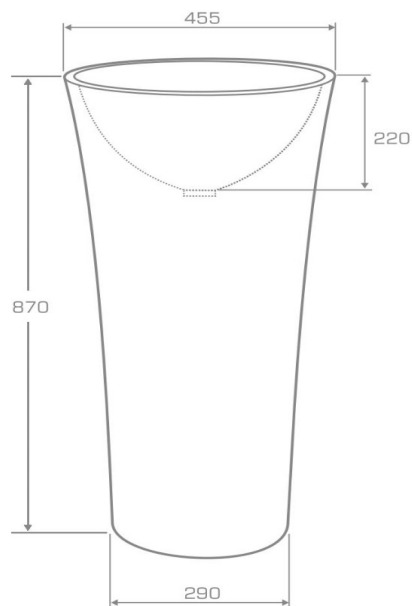

*koszty wykonania pasa ozdobnego w dolnej części umywalki

Szczegółowy opis rodzajów materiału na stronie 29

Szczegółowy opis rodzajów wykończeń umywalk na stronie 31

Szczegóły dotyczące transportu i jego kosztów na stronie 27

Opcje dodatkowo płatne

Akcesoria	Chrom Click/Clack	Color Click/Clack	Syfon Umywalkowy	Syfon Pionowy
Grafika Pomocnicza				
Cena/Brutto	90,00	250,00	21,00	49,00
Cena/Netto	73,17	203,25	17,07	39,84

Szczegółowy opis systemów odpływowych na stronie 35

Ceny w PLN, ważne od dnia 01.01.2022