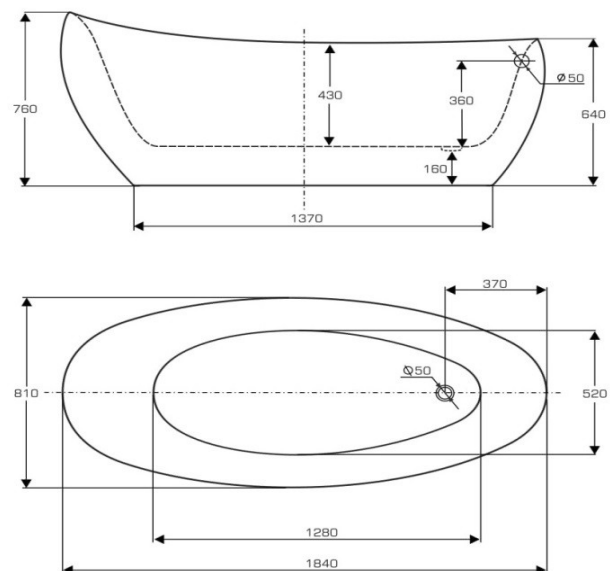

*koszty wykonania pasa ozdobnego w dolnej części wanny (kolory z palety Ravon PuroMetal) dodajemy do ceny: Classic, Color, Bicolor itd.
Wanna wykonana z materiału QualTec. Szczegółowy opis materiału na **stronie 28**
Szczegółowy opis rodzajów wykończeń wanien na **stronie 30**
Szczegóły dotyczące transportu i jego kosztów na **stronie 27**

Opcje dodatkowo płatne

Akcesoria	System odpływowo-przelewowy	Color Click/Clack	Color Click/Clack i Color Przelew	Click/Clack chrom czyszczony od góry	Napełnianie przez przelew	Air Plus z chromoterapią	Chromoterapia
Grafika Pomocnicza							
Cena/Brutto	W cenie wanny	250,00	370,00	230,00	700,00	7 500,00	4 000,00
Cena/Netto		203,25	300,81	186,99	569,11	6 097,56	3 252,03

Szczegółowy opis systemów odpływowo-przelewowych, hydromasażu i chromoterapii na stronie 33 i 34