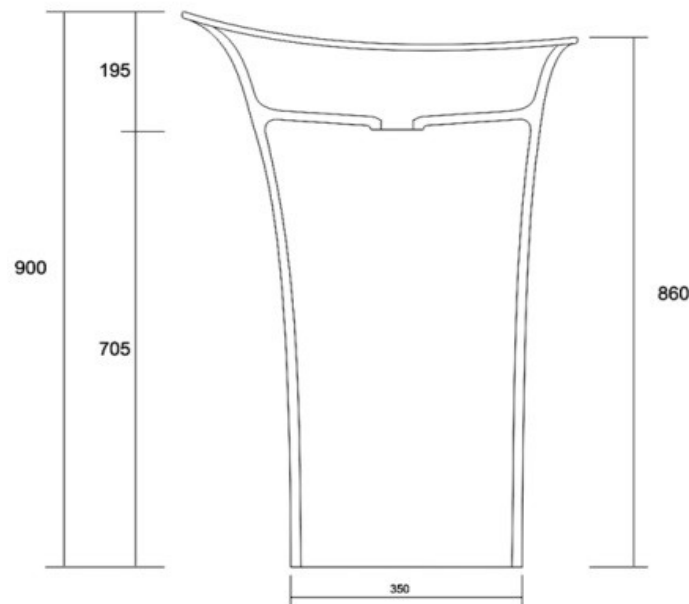

*koszty wykonania pasa ozdobnego w dolnej części umywalki
Szczegółowy opis rodzajów materiału na stronie 29
Szczegółowy opis rodzajów wykończeń umywalk na stronie 31
Szczegóły dotyczące transportu i jego kosztów na stronie 27

Opcje dodatkowo płatne

Akcesoria	Chrom Click/Clack	Color Click/Clack	Syfon Umywalkowy	Syfon Pionowy
Grafika Pomocnicza				
Cena/Brutto	90,00	250,00	21,00	49,00
Cena/Netto	73,17	203,25	17,07	39,84

Szczegółowy opis systemów odpływowych na stronie 35

Ceny w PLN, ważne od dnia 01.01.2022