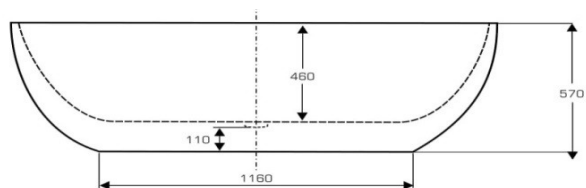

*koszty wykonania pasa ozdobnego w dolnej części wanny (kolory z palety Ravon PuroMetal) dodajemy do ceny: Classic, Color, Bicolor itd.
Wanna wykonana z materiału QualTec. Szczegółowy opis materiału na stronie 28
Szczegółowy opis rodzajów wykończeń wanien na stronie 30
Szczegóły dotyczące transportu i jego kosztów na stronie 27