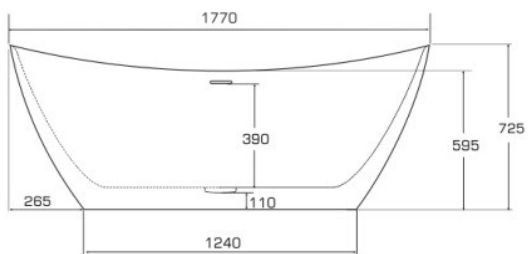

Szczegółowy opis systemów odpływowo-przelewowych, hydromasażu i chromoterapii na stronie 33 i 34

Rodzaj wykończenia	Classic	Bicolor	Color	Bicolor Personal	Do Zabudowy Classic	Do Zabudowy Color	*Limited Pas PuroMetal	Bicolor PuroMetal Antic
Grafika Pomocnicza								
Nazwa	Tulipano White	Tulipano Bicolor	Tulipano Color Połysk	Tulipano Bicolor Personal	Tulipano Top White	Tulipano Top Color	Tulipano Limited	Tulipano Bicolor PuroMetal Antic
Cena/Brutto	<b>7 990,00</b>	<b>9 790,00</b>	<b>10 390,00</b>	<b>10 990,00</b>	Indywidualna	Indywidualna	<b>2 500,00</b>	<b>20 490,00</b>
Cena/Netto	<b>6 495,93</b>	<b>7 959,35</b>	<b>8 447,15</b>	<b>8 934,96</b>			<b>2 032,52</b>	<b>16 658,54</b>