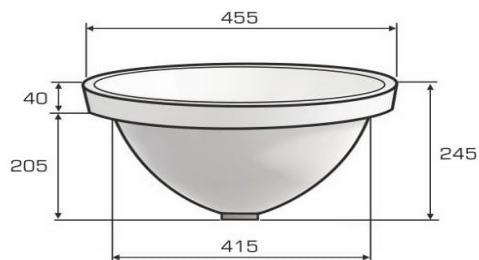

*koszty wykonania pasa ozdobnego w dolnej części umywalki (kolory z palety Ravon PuroMetal) dodajemy do ceny: Classic, Color, Bicolor itd.

Szczegółowy opis rodzajów materiału na stronie 29

Szczegółowy opis rodzajów wykończeń umywalek na stronie 31

Szczegóły dotyczące transportu i jego kosztów na stronie 27

Opcje dodatkowo płatne

Akcesoria	Chrom Click/Clack	Color Click/Clack	Syfon Umywalkowy	Syfon Pionowy	Syfon Chrom	Syfon Czarny Mat
Grafika Pomocnicza						
Cena/Brutto	90,00	250,00	21,00	49,00	139,00	249,00
Cena/Netto	73,17	203,25	17,07	39,84	113,01	202,44

Szczegółowy opis systemów odpływowych na stronie 35

Ceny w PLN, ważne od dnia 01.01.2022