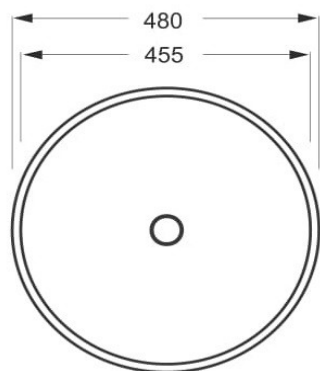

*koszty wykonania pasa ozdobnego w dolnej części umywalki
Szczegółowy opis rodzajów materiału na stronie 29
Szczegółowy opis rodzajów wykończeń umywalk na stronie 31
Szczegóły dotyczące transportu i jego kosztów na stronie 27

Opcje dodatkowo płatne

Akcesoria	Chrom Click/Clack	Color Click/Clack	Syfon Umywalkowy	Syfon Pionowy
Grafika Pomocnicza				
Cena/Brutto	90,00	250,00	21,00	49,00
Cena/Netto	73,17	203,25	17,07	39,84

Szczegółowy opis systemów odpływowych na stronie 35

Ceny w PLN, ważne od dnia 01.01.2022