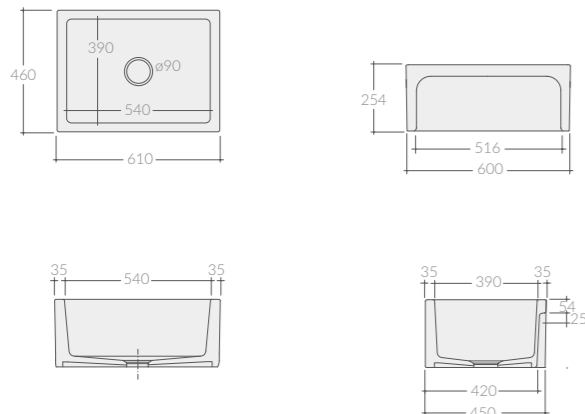

FARMER SINKS spessore pieno

61_{cm}

LAVELLO REVERSIBILE
Reversible farmhouse sink
Fregadero reversible

Art.		Kg	Pz.pallet	Euro
5118	bianco white blanco	44	12	429,00
5118 NE	nero black negro	44	12	573,00
5118 BS	biscuit biscuit biscuit	44	12	573,00

Lavello reversibile 61x46xh25,4 cm, spessore pieno.
Reversible farmhouse sink 61x46xh25,4 cm, solid casting.
Fregadero reversible 61x46xh25,4, espesor completo.

GRIGLIA (OPZIONALE)
Grid (optional)
Parilla (opcional)

Art.		Kg	Euro
GR51185120	50x34 cm	0,5	98,00