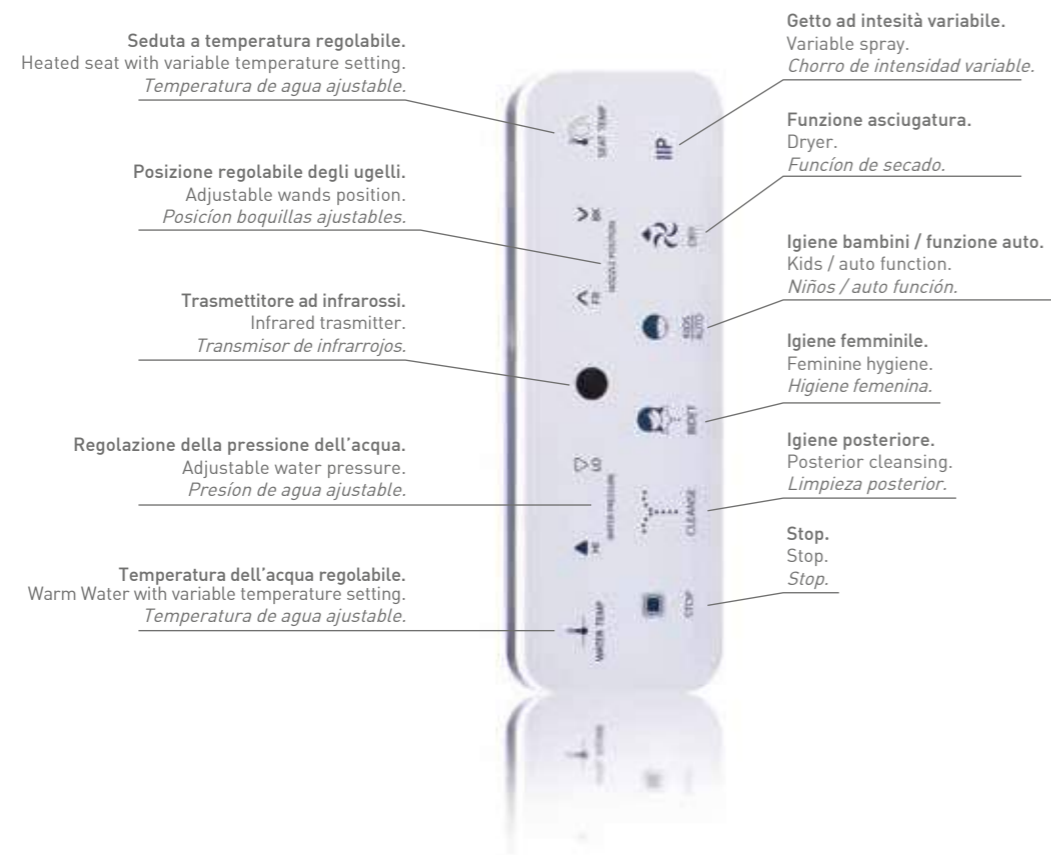

COPRIVASO MULTIFUNZIONE

Multifunction seat-cover
Multifunction tapa inodoro

Art.		Kg	Euro
7318	bianco white blanco	7	1.188,00

Coprivaso elettronico multifunzione, in materiale plastico antibatterico, con dispositivo di caduta rallentata e pannello laterale.
Germ-resistant plastic seat cover, multifunction, with soft closing system and side control panel.
Tapa inodoro electronica multifuncional, en material plastico antibacterias, con dispositivo de caida amortiguada por mando a distancia y contacto.