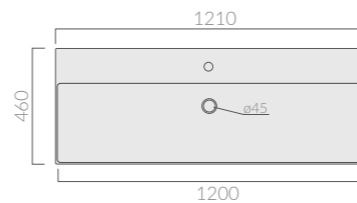

121_{cm}

LAVABO
Washbasin
Lavabo

Art.		Kg	Pz.pallet	Euro
8938	bianco white blanco	29	10	615,00
8938MT	bianco matt matt white blanco mate	29	10	827,00

Lavabo cm 121 x 46 monoforo con troppo pieno. Installazione sospesa e appoggio.
Washbasin 121 x 46 cm 1 tap hole with overflow. Countertop or wall mounted insallation.
Lavabo 121 x 46 cm 1 orificio con rebosadero. Instalación suspendida o de apoyo.

Art.		Kg	Pz.pallet	Euro
8938SF	bianco white blanco	29	10	615,00

Lavabo cm 121 x 46 senza foro rubinetteria, con troppo pieno. Installazione sospesa.
Washbasin 121 x 46 cm without tap hole with overflow. Wall-hung insallation.
Lavabo 121 x 46 cm sin orificio con rebosadero. Instalación suspendida.

Art.		Kg	Pz.pallet	Euro
89382F	bianco white blanco	29	10	615,00

Lavabo cm 121 x 46 con 2 fori rubinetteria, con troppo pieno. Installazione sospesa.
Washbasin 121 x 46 cm with 2 tap holes with overflow. Wall-hung insallation.
Lavabo 121 x 46 cm 2 orificios con rebosadero. Instalación suspendida.