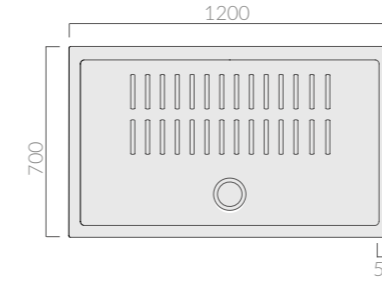

100x80_{cm}

PIATTO DOCCIA H4,5
Shower tray H4,5
Plato de ducha H4,5

Art.	Kg	Pz.pallet	Euro
1083	30	15	338,00

Piatto doccia cm 100x80 angolo. Piletta ø90 non inclusa.
Corner shower tray 100x80 cm. Drain ø90 not included.
Plato de ducha 100x80 cm angular. Válvula ø90 no incluida.

PILETTA
Drain
Válvula

Art.	Kg	Pz.pallet	Euro
9040	0,3		40,00

Piletta ø90 per piatto doccia, colore cromo.
Chromed drain ø90 for shower tray.
Válvula sifónica cromada ø90 para el plato de ducha.

Art.	Kg	Pz.pallet	Euro
9061	0,3		46,00

Piletta ø90 per piatto doccia, colore bianco.
White drain ø90 for shower tray.
Válvula sifónica plana ø90 para el plato de ducha, color blanco.