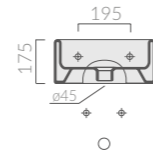

50cm
LAVABO
Washbasin
Lavabo

Art.		Kg	Pz.pallet	Euro
6031M	bianco monoforo white one tap hole blanco 1 orificio	14	30	278,00
6031	bianco senza foro white no tap hole blanco sin orificio	14	30	278,00

Lavabo 50x27xh17 cm. Installazione sospesa o in appoggio. Fissaggio incluso.
Washbasin 50x27xh17 cm. Wall-hung or countertop installation. Fixing kit included.
Lavabo 50x27xh17 cm. Suspendido o de apoyo. Fijaciones incluidas.