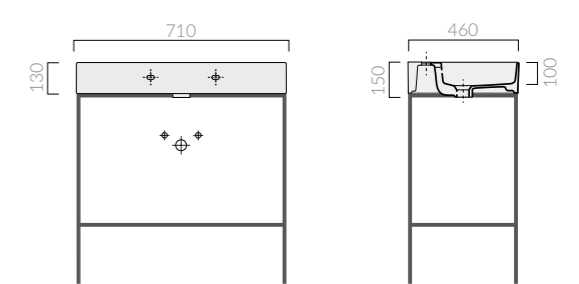

71 cm

STRUTTURA  
Structure  
Estructura

Art.		Kg	Euro
8998	struttura nero matt matt black negro mate structure		734,00

Struttura a pavimento cm 68,5 in acciaio / finitura nero opaco.  
Stainless steel floor standing structure cm 68,5 / matt black finishing.  
Estructura a suelo 68,5cm en acero/acabado Negro mate.