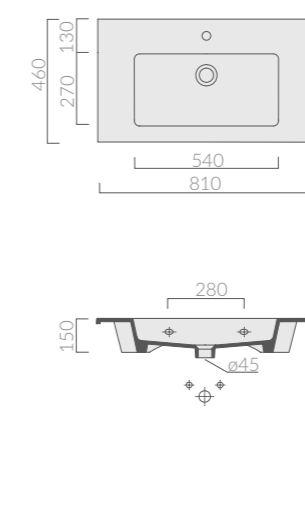

81_{cm}

LAVABO
Washbasin
Lavabo

Art.		Kg	Pz.pallet	Euro
7223	bianco monoforo white one tap hole blanco 1 orificio	20	12	318,00

Lavabo 81x46 cm. Installazione sospesa o incasso sopra piano.
Washbasin 81x46 cm. Wall-hung or recessed countertop installation.
Lavabo 81x46 cm. Instalación suspendida o de encastrar.

91_{cm}

LAVABO
Washbasin
Lavabo

Art.		Kg	Pz.pallet	Euro
7224	bianco monoforo white one tap hole blanco 1 orificio	21	12	330,00

Lavabo 91x46 cm. Installazione sospesa o incasso sopra piano.
Washbasin 91x46 cm. Wall-hung or recessed countertop installation.
Lavabo 91x46 cm. Instalación suspendida o de encastrar.