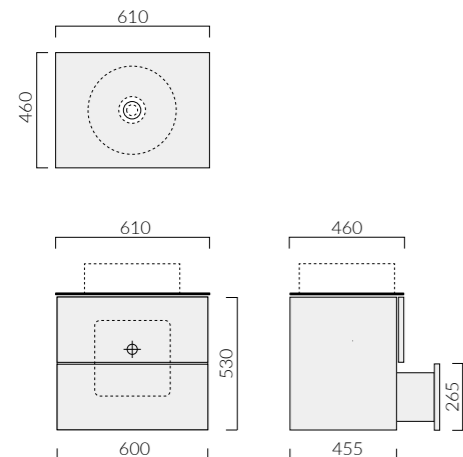

TABULAE

61 cm

MOBILE SOSPESO PER LAVABO CENTRALE
Wall hung furniture for central basin
Mueble suspendido para lavabo central

Art.		Kg	Euro
2065BM	bianco matt matt white blanco mate	30	1.426,00
2065NM	nero matt matt black negro mate	30	1.426,00
2065SA	sabbia matt sand arena mate	30	1.426,00
2065FA	fango matt mud barro mate	30	1.426,00
2065MK	moka matt dark brown marrón oscuro mate	30	1.426,00
2090	quercia oak wood roble	30	2.011,00

Mobile sospeso con 2 cassetti Kit di fissaggio incluso.
Wall hung furniture with 2 drawers Fixing kit included.
Mueble suspendido con 2 cajones. Kit fijación incluido.

MENSOLA IN CERAMICA CON FORO CENTRALE
Ceramic shelf with central hole
Repisa en cerámica con orificio central

61 cm

Art.		Kg	Euro
2050	bianco white blanco	13	239,00
2050MT	bianco matt matt white blanco mate	13	324,00
2050NEMT	nero matt matt black negro mate	13	324,00
2050ON	ottanio petrol blue ottanio	13	324,00
2050SA	sabbia sand arena	13	324,00