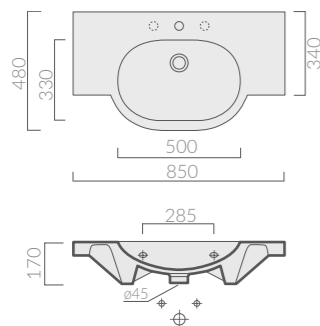

100_{cm}
LAVABO
Washbasin
Lavabo