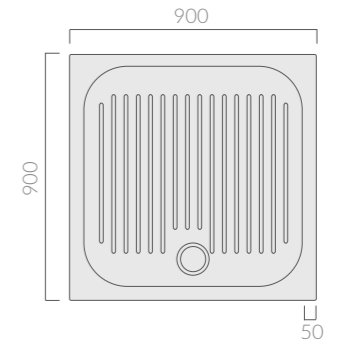

90x90_{cm}

PIATTO DOCCIA FLAT-H6 FINITURA ANTISCIVOLO. PILETTA NON INCLUSA.

Antislip finish shower tray Flat-H6. Drain not included.
Plato de ducha Flat-H6 decoración antideslizante. Válvula no incluida.

Art.	Kg	Pz.pallet	Euro
1027	34	15	279,00

PILETTA
Drain
Válvula

Art.	Kg	Pz.pallet	Euro
9040	0,3		40,00

Piletta ø90 per piatto doccia H6, colore cromo.
Chromed drain ø90 for shower tray H6.
Válvula sifónica cromada ø90 para el plato de ducha H6.

Art.	Kg	Pz.pallet	Euro
9061	0,3		46,00

Piletta ø90 per piatto doccia H6, colore bianco.
White drain ø90 for shower tray H6.
Válvula sifónica plana ø90 para el plato de ducha H6, color blanco.