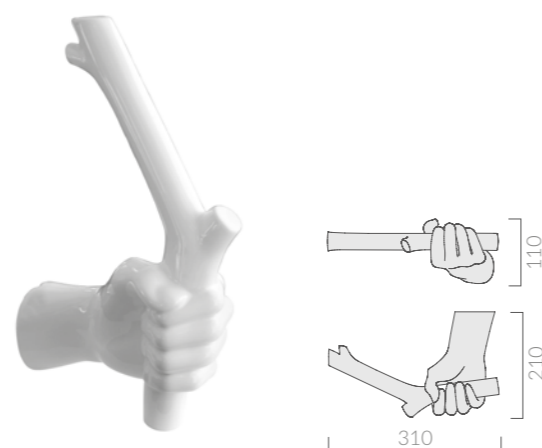

PORTAROTOLO IN CERAMICA

Ceramic toilet roll-holder
Portarollos en cerámica

Art.	Kg	Euro
5423	1	138,00