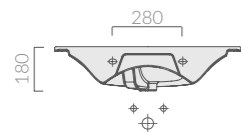

75_{cm}

LAVABO
Washbasin
Lavabo

Art.		Kg	Pz.pallet	Euro
7101	bianco white blanco	12	10	272,00

Lavabo cm 75x45, monoforo. Installazione sospesa/soprapiano. Fissaggio incluso.
Washbasin 75x45 cm, one hole. Wall-hung/countertop installation. Fixing kit included.
Lavabo 75x45 cm, 1 orificio. Suspendido/sobre plano. Fijaciones incluidas.

PORTASCIUGAMANI
Towel-rack
Toallero

Art.	Kg	Euro
7149	1	137,00

Portasciugamani in ottone cromato.
Chromium-plated brass towel rack.
Toallero en latón cromado.