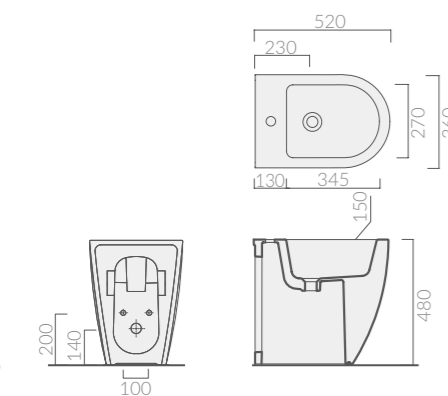

BIDET A PAVIMENTO

Back to wall Bidet
Bidet

Art.	bianco white blanco	Kg	Pz.pallet	Euro
* 7332		27	15	361,00

Bidet monoforo 52x36xh48 cm. Fissaggio a scomparsa incluso.
One hole bidet 52x36xh48 cm. Hidden fixing kit included.
Bidet 1 orificio 52x36 cm. Fijaciones oculto incluidas.

* Disponibile da Settembre 2021.
Available from September 2021.
Disponible a partir de Septiembre 2021.

52 h48_{cm}

WC TRASLATO CON SCARICO A VORTICE

Wc floor drain adjustable flush vortex discharge
Inodoro con descarga a suelo ajustable en espiral

Art.	bianco white blanco	Kg	Pz.pallet	Euro
* 7331		28	15	361,00

Wc con scarico traslato SENZA BRIDA 52x36xh48 cm, trasformabile tramite curva tecnica. Fissaggio a scomparsa incluso.
Back to wall Wc WITHOUT RIM 52x36xh48 cm, adjustable by elbow/wall pipe. Hidden fixing kit included.
Inodoro SIN CANAL DE LAVADO con descarga a suelo ajustable 52x36xh48 cm, transformable por medio del sifón de evacuación. Fijaciones oculto incluidas.

RACCORDO SCARICO PARETE Ø10

Pipe for wall drain ø10
Sifón de evacuación salida horizontal ø10

Art.	Kg	Euro
9053	0,4	16,00

CURVE TECNICHE PER VASO PAVIMENTO

Elbow pipe for floor wc
Sifón de evacuación para inodoro

Art.	a cm 10 at cm 10 a 10 cm	Euro
9077		19,00

Art.	da 10 cm a 12 cm from cm 10 to cm 12 da 10 cm a 12 cm	Euro
9077 + 9079		25,00

Art.	da 10 cm a 14 cm from cm 10 to cm 14 da 10 cm a 14 cm	Euro
9077 + 9080		29,00

Art.	da 16 cm a 30 cm from cm 16 to cm 30 da 16 cm a 30 cm	Euro
9077 + 9078		111,00