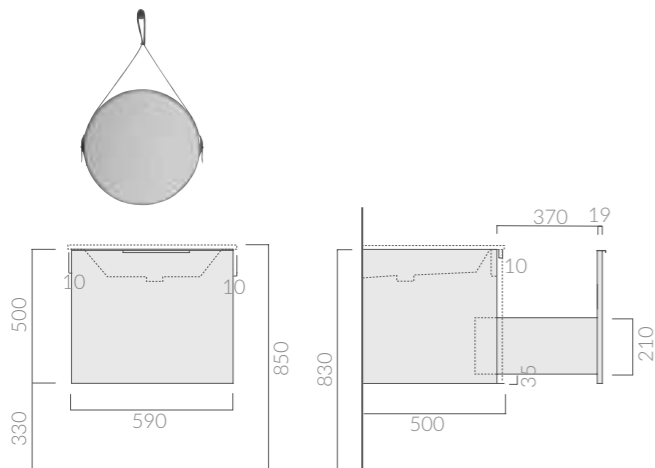

SPECCHIERA

Mirror
Espejo

Art.	Kg	Euro
6125BI	15	666,00

Specchio ø60 cm con cornice di ottone verniciato bianco e cinghie di cuoio.
Mirror ø60 cm with frame in white lacquered brass and leather straps.
Espejo ø60 cm con marco de latón blanco y tiras de cuero.

Art.	Kg	Euro
6125NE	15	739,00

Specchio ø60 cm con cornice di ottone verniciato nero e cinghie di cuoio.
Mirror ø60 cm with frame in black lacquered brass and leather straps.
Espejo ø60 cm con marco de latón negro y tiras de cuero.