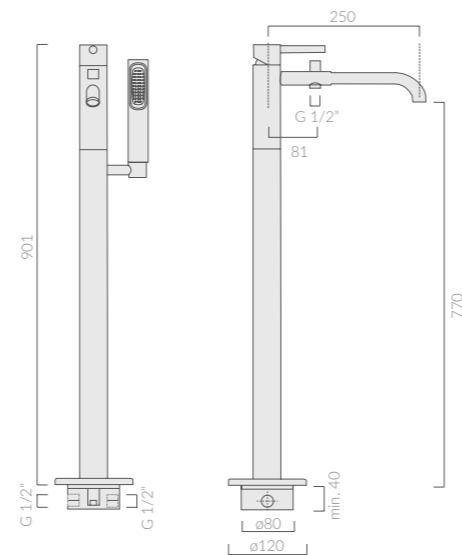

MISCELATORE PER LAVABO

High single lever washbasin mixer
Monomando para lavabo

Art.	Kg	Euro
8520	2,3	382,00

Miscelatore monoblocco per lavabo.
Monobloc washbasin mixer.
Monoblock de lavabo.

BATTERIA PER LAVABO

Washbasin mixer
Bateria de bidet

Art.	Kg	Euro
8521	3,5	473,00

Batteria per lavabo a tre fori.
3 holes washbasin mixer.
Bateria de lavabo 3 orificios.