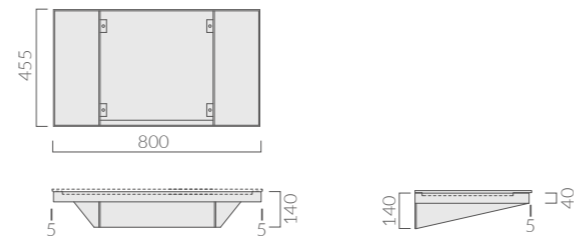

81 cm

**STRUTTURA PORTA-MENSOLA SOSPESA**

Under-shelf structure

*Estructura porta repisa suspendida*

Art.		Kg	Euro
■ 2087	nero opaco black matt negro mate		509,00

Struttura sospesa cm 80 x 45,5 in acciaio finitura nero.  
Stainless steel underbasin structure cm 80 x 45,5 black finish.  
*Estructura suspendida 80x45,5 en acero acabado negro.*