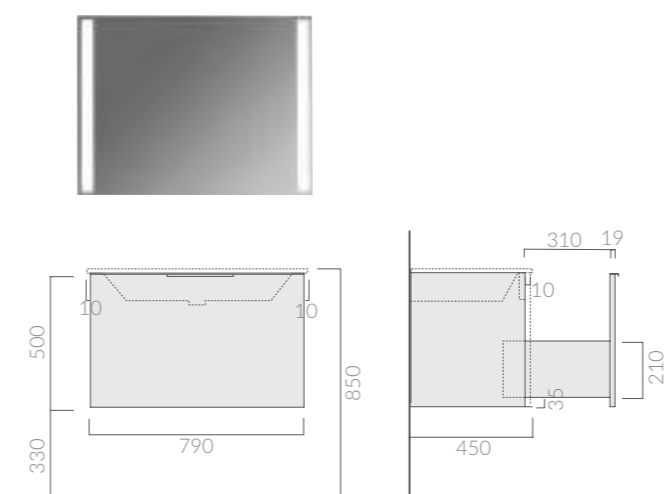

91/46^{cm}

MOBILE SOSPESO

Wall-hung box cabinet

Mueble suspendido

Art.		Kg	Euro
7243 __	aggiungere codice colore pag. 359 add colour code pag. 359 añadir código color pag. 359	31	772,00

Mobile sospeso con cestone estraibile. Kit di fissaggio incluso.
Wall-hung box cabinet with removable drawer. Fixing kit included.
Mueble suspendido con cajón extraíble. Fijaciones incluidas.

Art.	Kg	Pz.pallet	Euro
7224	21	12	330,00

Lavabo 91x46 cm, monoforo. Installazione sospesa o incasso sopra piano.
Washbasin 91x46 cm, 1 hole. Wall-hung or recessed countertop installation.
Lavabo 91x46 cm, 1 orificio. Instalación suspendida o de encastrar.

SPECCHIERA

Mirror

Espejo

Art.	Kg	Euro
7248	9	349,00

Specchiera 90x70 cm, filo lucido, completa di retroilluminazione a LED.
Interruttore con sistema di accensione Touch. Classe energetica A+.
Mirror polished edge 90x70 cm, complete with LED backlighting. Switch ignition touch. A+ Energy Class.
Espejo con borde pulido 90x70 cm, retroiluminación LED. Interruptor táctil. Clase energética A+.