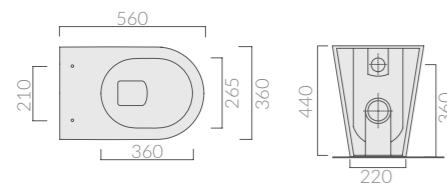

** CURVA TECNICA SCARICO PAVIMENTO REGOLABILE DA 16 CM A 20 CM

Adjustable floor drain pipe from 16 cm to 20 cm
Sifón de evacuación para salida vertical ajustable de 16cm a 20cm

Art.	Kg	Euro
9065	0,4	16,00

286 ** 160-200
* 60-140

COPRIVASO EXTRA SLIM

Extra slim seat-cover
Tapa inodoro extra fina

Art.	bianco white blanco	Kg	Euro
7315		2,1	88,00

Coprivaso termoidurente extra slim. Thermosetting extra slim seat-cover. *Tapa inodoro termoidurente extra fina.*

COPRIVASO EXTRA SLIM SOFT CLOSE

Soft-close extra slim seat-cover
Tapa inodoro extra fina soft-close

Art.	bianco white blanco	Kg	Euro
7314		2,1	141,00

Coprivaso termoidurente extra slim, cerniera con dispositivo di caduta rallentata. Dispositivo di sgancio rapido.

Thermosetting extra slim seat-cover, with soft closing hinges and quick release system. *Tapa inodoro termoidurente extra fina, con bisagra de caída amortiguada. Dispositivo liberación rápida.*

PARTI DI RICAMBIO A PAG. 463

Spare parts at page 463
Repuestos en la página 463

56cm

BIDET A PAVIMENTO

Back to wall Bidet
Bidet

Art.	bianco white blanco	Kg	Pz.pallet	Euro
7311		22,5	12	361,00

Bidet monoforo 56x36 cm. Fissaggio incluso. One hole bidet 56x36 cm. Fixing kit included. *Bidet 1 orificio 56x36 cm. Fijaciones incluidas.*