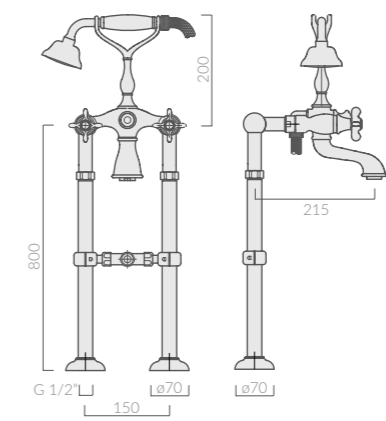

RUBINETTERIA

Taps
Grifería

RUBINETTERIA

Taps
Grifería

MISCELATORE PER BIDET

Bidet mixer
Monomando para bidet

Art.	Kg	Euro
8523	3	462,00

Batteria per bidet a tre fori.
3 holes bidet mixer.
Bateria de bidet 3 orificiós.

GRUPPO VASCA

Bath mixer
Grupo bañera

Art.	Kg	Euro
8524	3,6	710,00

Gruppo per vasca esterno completo di flessibile in ottone, doccetta.
Bath mixer with shower set complete of brass hose and hand shower.
Grupo bañera externo completo con flexo en latón y mango de ducha.

GRUPPO PER DOCCIA

Shower mixer
Grupo ducha

Art.	Kg	Euro
8526	2,5	459,00

Gruppo per doccia esterno completo di flessibile in ottone, doccetta e gancio di supporto.
Shower mixer with shower set complete of brass hose, handshower and holder.
Grupo ducha externo completo con flexo en latón y mango de ducha y soporte.

MISCELATORE PER DOCCIA

Single lever shower mixer
Monomando para ducha

Art.	Kg	Euro
8528	6,1	1.230,00

Gruppo doccia esterno, completa di colonna, soffione e doccetta.
Shower mixer with shower column, shower head and shower kit.
Grupo ducha externo, versión completa de columna con rociador y mango de ducha.

GRUPPO VASCA

Bath mixer
Grupo bañera

Art.	Kg	Euro
8525	9,5	1.754,00

Gruppo per vasca esterno con bocca integrale, con colonne a pavimento, flessibile e doccetta.
Bath mixer with floor connections and shower set.
Grupo bañera externo a suelo completo con flexo en latón y mango de ducha.