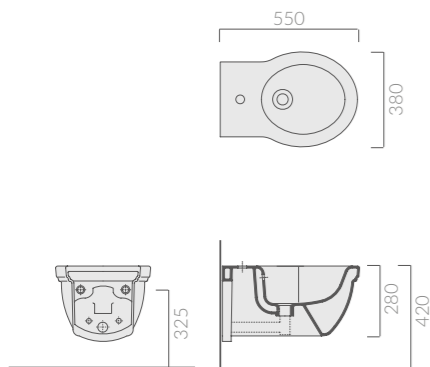

ETHOS

55cm

BIDET SOSPESO
Wall-hung bidet
Bidet suspendido

Art.		Kg	Pz.pallet	Euro
8440M	bianco white blanco	20	18	403,00
8440MNE	nero lucido glossy black negro brillo	20	18	605,00

Bidet sospeso monoforo 55x38 cm. Fissaggio incluso.
Wall-hung bidet one hole 55x38 cm. Fixing kit included.
Bidet suspendido 1 orificio 55x38 cm. Fijaciones incluidas.

STAFFA FISSAGGIO

Fixing bracket for wall-hung bidet
Fijaciones para bidet suspendido

Art.	Kg	Pz.pallet	Euro
9051	2,7		38,00

SIFONE RIDOTTO

Reduced trap for wall-hung bidet
Sifón reducido para bidet suspendido

Art.	Kg	Pz.pallet	Euro
6065	0,9		63,00