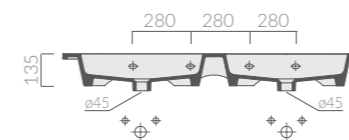

141 cm

LAVABO
Washbasin
Lavabo

Art.		Kg	Pz.pallet	Euro
7228	bianco white blanco	34,5	10	591,00

Lavabo 141x46 cm, doppio bacino. Installazione sospesa o incasso sopra piano.
Washbasin 141x46 cm, double basin. Wall-hung or recessed countertop installation.
Lavabo 141x46 cm, doble seno. Instalación suspendida o de encastrar.