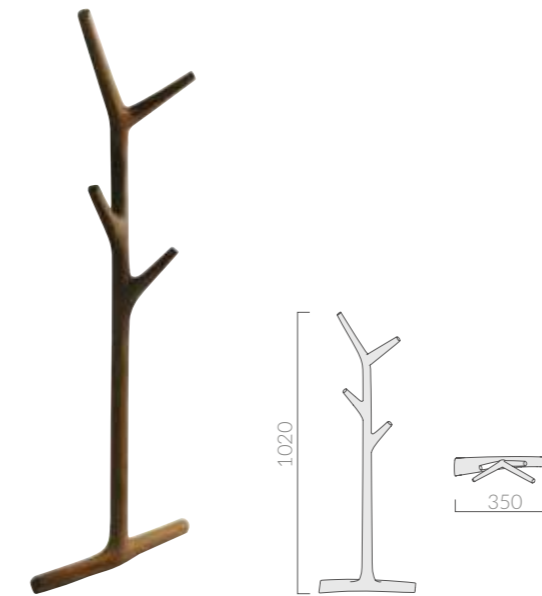

ATTACCAPANNI
Hook-towel rack
Perchero-toallero

Art.	Kg	Euro
7141	3	244,00

Attaccapanni-portasciugamani in legno massello di iroko. H102 cm.
Iroko wooden hook-towel rack. H102cm.
Perchero-toallero en madera maciza de iroko. H102cm.