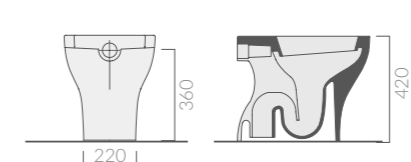

COPRIVASO AVVOLGENTE

Seat-cover
Tapa inodoro

Art.		Kg	Euro
7219	bianco white bianco	2,2	75,00

Coprivaso avvolgente in termoindurente.
Thermosetting wrap around seat-cover.
Tapa inodoro envolvente termoindurente.

COPRIVASO AVVOLGENTE SOFT CLOSE

Soft close seat-cover
Tapa inodoro soft-close

Art.		Kg	Euro
7220	bianco white bianco	2,2	112,00

Coprivaso avvolgente in termoindurente,
cerniera con dispositivo di caduta rallentata.
Thermosetting wrap around seat-cover
with soft closing system.
Tapa inodoro termoindurente, con bisagra de caída
amortiguada.

PARTI DI RICAMBIO A PAG. 464
Spare parts at page 464
Repuestos en la página 464