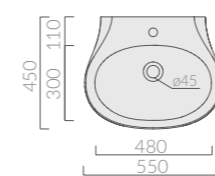

ERGO

55_{cm}

LAVABO
Washbasin
Lavabo

Art.	bianco white blanco	Kg	Pz.pallet	Euro
7119		15	12	272,00

Lavabo cm 55x48, monoforo, predisposto 3 fori. Installazione sospesa. Fissaggio incluso. Washbasin 55x48 cm, one hole, pre-punched 3 holes. Wall-hung installation. Fixing kit included. *Lavabo 55x48 cm, 1 orificio, premarcato 3 orificios. Suspendido. Fijaciones incluidas.*

PORTASCIUGAMANI

Towel-rack
Toallero

Art.	Kg	Euro
7153	0,6	131,00

Portasciugamani in ottone cromato. Chromium-plated brass towel rack. *Toallero en latón cromado.*

70_{cm}

LAVABO
Washbasin
Lavabo

Art.	bianco white blanco	Kg	Pz.pallet	Euro
7120		18	12	302,00

Lavabo cm 70x48, monoforo, predisposto 3 fori. Installazione sospesa. Fissaggio incluso. Washbasin 70x48 cm, one hole, pre-punched 3 holes. Wall-hung installation. Fixing kit included. *Lavabo 70x48 cm, 1 orificio, premarcato 3 orificios. Suspendido. Fijaciones incluidas.*

PORTASCIUGAMANI

Towel-rack
Toallero

Art.	Kg	Euro
7154	1	134,00

Portasciugamani in ottone cromato. Chromium-plated brass towel rack. *Toallero en latón cromado.*

SEMICOLONNA

Semi-pedestal
Semi-pedestal

Art.	bianco white blanco	Kg	Pz.pallet	Euro
7121		7	27	90,00

Semicolonna in ceramica. Completa di fissaggio. Ceramic semi-pedestal. Fixing kit included. *Semi-pedestal en cerámica. Fijaciones incluidas.*

COLONNA

Pedestal
Pedestal

Art.	bianco white blanco	Kg	Pz.pallet	Euro
7122		8	24	90,00

Colonna in ceramica. Ceramic pedestal. *Pedestal en cerámica.*

55_{cm}

LAVABO
Washbasin
Lavabo

Art.	bianco white blanco	Kg	Pz.pallet	Euro
7100		29	6	567,00