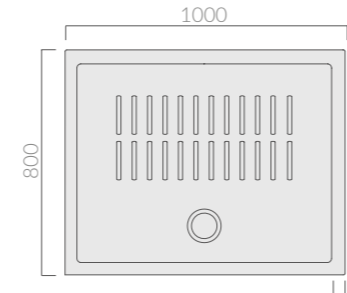

120x70_{cm}

PIATTO DOCCIA H4,5
Shower tray H4,5
Plato de ducha H4,5

Art.	Kg	Pz.pallet	Euro
1082	29	18	350,00

Piatto doccia cm 120x70 angolo. Piletta ø90 non inclusa.
Corner shower tray 120x70 cm. Drain ø90 not included.
Plato de ducha 120x70 cm angular. Válvula ø90 no incluida.

PILETTA
Drain
Válvula

Art.	Kg	Pz.pallet	Euro
9040	0,3		40,00

Piletta ø90 per piatto doccia, colore cromo.
Chromed drain ø90 for shower tray.
Válvula sifónica cromada ø90 para el plato de ducha.

Art.	Kg	Pz.pallet	Euro
9061	0,3		46,00

Piletta ø90 per piatto doccia, colore bianco.
White drain ø90 for shower tray.
Válvula sifónica plana ø90 para el plato de ducha, color blanco.