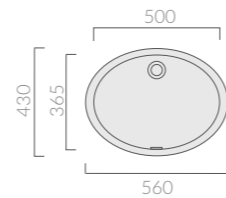

### 57<sub>cm</sub>

LAVABO  
Washbasin  
Lavabo

Art.		Kg	Pz.pallet	Euro
6000	bianco white blanco	8	18	165,00

Eloise Mini ad incasso sopra piano cm 57x48.  
Eloise mini recessed vanity basin cm 57x48.  
Lavabo Eloise Mini de encastrar 57x48 cm.