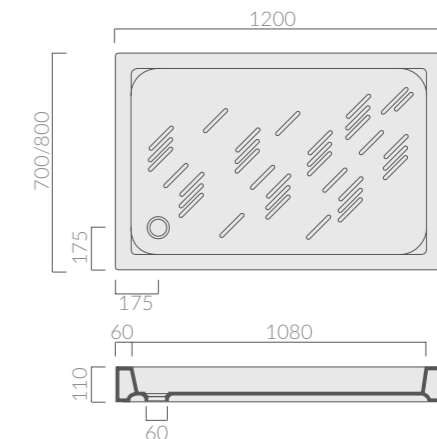

120x80_{cm}

PIATTO DOCCIA
Shower tray
Plato de ducha

Art.	Kg	Pz.pallet	Euro
1012	52	8	281,00

Piatto doccia Plaza cm 120. Piletta ø60 non inclusa.
Shower tray Plaza 120 cm. Drain ø60 not included.
Plato de ducha Plaza 120 cm. Válvula ø60 no incluida.

120x70_{cm}

Art.	Kg	Pz.pallet	Euro
1014	44	8	281,00

Piatto doccia Plaza Mini cm 120. Piletta ø60 non inclusa.
Shower tray Plaza Mini 120 cm. Drain ø60 not included.
Plato de ducha Plaza Mini 120 cm. Válvula ø60 no incluida.

PILETTA

Drain
Válvula

Art.	Kg	Pz.pallet	Euro
9062	0,3		40,00

Piletta ø60 per piatto doccia, colore cromo.
Chromed drain ø60 for shower tray.
Válvula sifónica cromada ø60 para el plato de ducha H6.