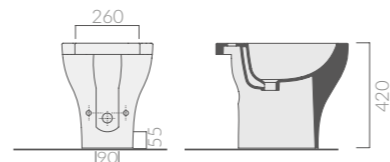

**PARTI DI RICAMBIO A PAG. 464**  
Spare parts at page 464  
Repuestos en la página 464

53<sub>cm</sub>

**BIDET A PAVIMENTO**

Bidet  
Bidet

Art.		Kg	Pz.pallet	Euro
7253	bianco white	23	24	146,00

Bidet monoforo 53x36xh42 cm. Fissaggio incluso.  
One tap hole bidet 53x36xh42 cm. Fixing kit included.  
Bidet 1 orificio 53x36xh42 cm. Fijaciones incluidas.