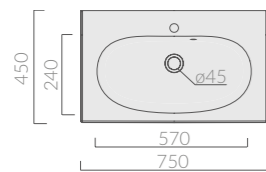

75_{cm}

LAVABO
Washbasin
Lavabo

Art.		Kg	Pz.pallet	Euro
7101	bianco white blanco	12	10	272,00

Lavabo cm 75x45, monoforo. Installazione sospesa/soprapiano. Fissaggio incluso.
Washbasin 75x45 cm, one hole. Wall-hung/countertop installation. Fixing kit included.
Lavabo 75x45 cm, 1 orificio. Suspendido/sobre plano. Fijaciones incluidas.

PORTASCIUGAMANI
Towel-rack
Toallero

Art.	Kg	Euro
7149	1	137,00

Portasciugamani in ottone cromato.
Chromium-plated brass towel rack.
Toallero en latón cromado.