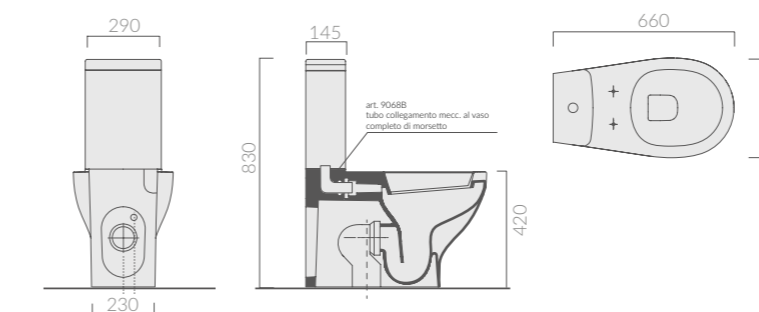

RACCORDO SCARICO PARETE Ø10

Pipe for wall drain ø10

Sifón de evacuación salida horizontal ø10

Art.		Kg	Euro
9053		0,4	16,00