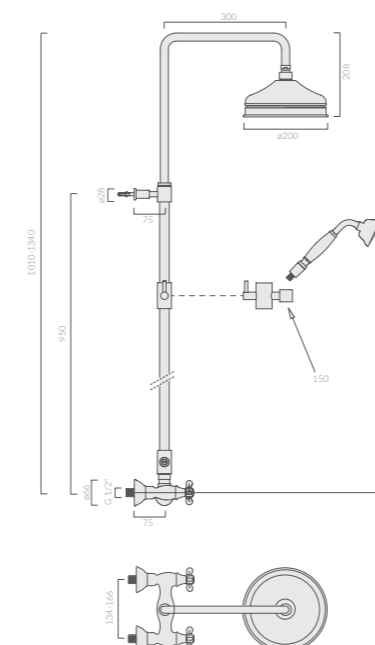

RUBINETTERIA

Taps
Grifería

RUBINETTERIA

Taps
Grifería

MISCELATORE PER BIDET

Bidet mixer
Monomando para bidet

Art.	Kg	Euro
8523	3	462,00

Batteria per bidet a tre fori.
3 holes bidet mixer.
Bateria de bidet 3 orificiós.

GRUPPO VASCA

Bath mixer
Grupo bañera

Art.	Kg	Euro
8524	3,6	710,00

Gruppo per vasca esterno completo di flessibile in ottone, doccetta.
Bath mixer with shower set complete of brass hose and hand shower.
Grupo bañera externo completo con flexo en latón y mango de ducha.

GRUPPO PER DOCCIA

Shower mixer
Grupo ducha

Art.	Kg	Euro
8526	2,5	459,00

Gruppo per doccia esterno completo di flessibile in ottone, doccetta e gancio di supporto.
Shower mixer with shower set complete of brass hose, handshower and holder.
Grupo ducha externo completo con flexo en latón y mango de ducha y soporte.

MISCELATORE PER DOCCIA

Single lever shower mixer
Monomando para ducha

Art.	Kg	Euro
8528	6,1	1.230,00

Gruppo doccia esterno, completa di colonna, soffione e doccetta.
Shower mixer with shower column, shower head and shower kit.
Grupo ducha externo, versión completa de columna con rociador y mango de ducha.

GRUPPO VASCA

Bath mixer
Grupo bañera

Art.	Kg	Euro
8525	9,5	1.754,00

Gruppo per vasca esterno con bocca integrale, con colonne a pavimento, flessibile e doccetta.
Bath mixer with floor connections and shower set.
Grupo bañera externo a suelo completo con flexo en latón y mango de ducha.