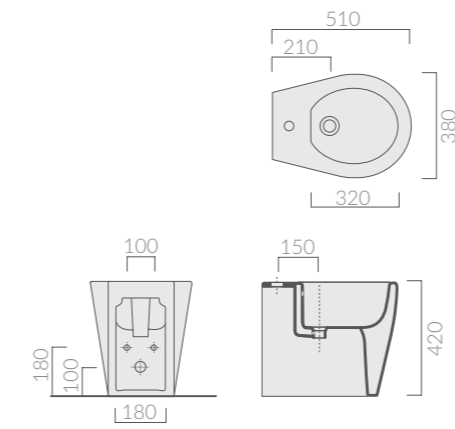

51 cm
WC A PAVIMENTO
Back to wall WC
Inodoro

Art.		Kg	Pz.pallet	Euro
9909	bianco white blanco	26	12	414,00

Wc con scarico universale S/P 51x38 cm, trasformabile tramite curva tecnica. Fissaggio incluso.
W.c. with floor/wall draining 51x38 cm, adjustable by elbow/wall pipe. Fixing kit included.

CURVA TECNICA
SCARICO PAVIMENTO Ø10
Elbow pipe for floor drain Ø10
Sifón de evacuación salida vertical Ø10

Art.		Kg	Euro
9052		0,4	19,00