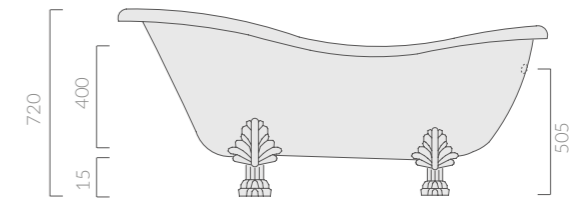

170_{cm}

VASCA
Bath-tub
Bañera

Art.		Kg	Pz.pallet	Euro
8496	pedi bianchi white feet pies blanco	60	1	3.035,00
8496CR	pedi cromati chromed feet pies cromados	60	1	3.035,00
8496OR	pedi oro gold feet pies oro	60	1	3.278,00
8496BR	pedi bronzo bronze feet pies bronce	60	1	3.278,00

Vasca in vetroresina bianca, completa di colonna di scarico, staffe di fissaggio.
White fiberglass bath-tub with chromed draining column, siphon, fixing brackets.
Bañera en vetroresina blanca. con columna de descarga, fijaciones incluidas.

170_{cm}

VASCA
Bath-tub
Bañera

Art.		Kg	Pz.pallet	Euro
8497	pedi bianchi white feet pies blanco	60	1	4.085,00
8497CR	pedi cromati chromed feet pies cromados	60	1	4.085,00
8497OR	pedi oro gold feet pies oro	60	1	4.327,00
8497BR	pedi bronzo bronze feet pies bronce	60	1	4.327,00

Vasca in vetroresina, esterno nero, completa di colonna di scarico, staffe di fissaggio.
Fiberglass bath-tub, black outside, with chromed draining column, siphon, fixing brackets.
Bañera en vetroresina, negro exterior. con columna de descarga, fijaciones incluidas.

COLONNA DI SCARICO
Draining column
Columna de descarga

Art.		Kg	Euro
8493	bianco white blanco	1	477,00
8493CR	cromo chromo cromo	1	477,00
8493OR	oro gold oro	1	552,00
8493BR	bronzo bronze bronce	1	552,00

KIT PIEDI
Feet kit
Kit pies

Art.		Kg	Euro
8499	bianco white blanco	1	530,00
8499CR	cromo chromo cromo	1	530,00
8499BR	oro gold oro	1	742,00
8499OR	bronzo bronze bronce	1	742,00

COLONNA DI SCARICO
Draining column
Columna de descarga

Art.		Kg	Euro
8493	bianco white blanco	1	477,00
8493CR	cromo chromo cromo	1	477,00
8493OR	oro gold oro	1	552,00
8493BR	bronzo bronze bronce	1	552,00

KIT PIEDI
Feet kit
Kit pies