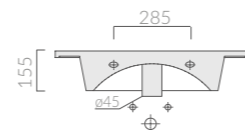

121 cm

LAVABO
Washbasin
Lavabo

Art.		Kg	Pz.pallet	Euro
2047	bianco white blanco	35	10	456,00

Lavabo 121x51 cm. Installazione sospesa o incasso sopra piano.

Washbasin 121x51 cm. Wall-hung or recessed countertop installation.

Lavabo 121x51 cm. Instalación suspendida o de sobre mueble.