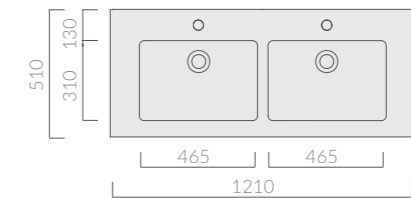

*Lavabo 121x51 cm, doble seno. Instalación suspendida o de sobre mueble.*