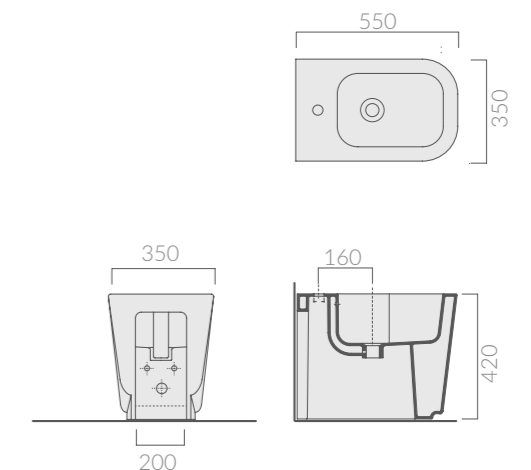

COPRIVASO EXTRA SLIM SOFT CLOSE

Soft close extra slim seat-cover

Tapa inodoro extra fina soft close

Art.		Kg	Euro
☐ 5478	bianco white blanco	2	137,00

Coprivaso termoindurente extra slim, cerniera con dispositivo di caduta rallentata. Dispositivo di sgancio rapido.

Thermosetting extra slim seat-cover, with soft closing hinges and quick release system.

Tapa inodoro termoindurente extra fina, con bisagra de caída amortiguada. Dispositivo liberación rápida.

PARTI DI RICAMBIO A PAG. 462

Spare parts at page 462

Repuestos en la página 462