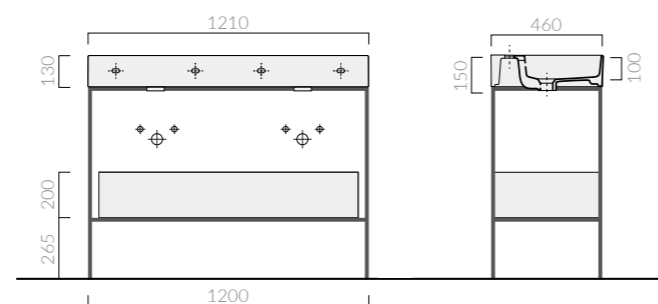

CASSETTO LACCATO

Varnished drawer
Cajón lacado

Art.		Kg	Euro
8917BM	bianco matt matt white blanco mate	37	1.166,00
8917NM	nero matt matt black negro mate	37	1.166,00
8917SA	sabbia matt sand arena mate	37	1.166,00
8917FA	fango matt mud barro mate	37	1.166,00
8917MK	moka matt dark brown marrón oscuro mate	37	1.166,00