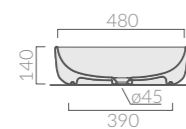

64_{cm}

LAVABO
Washbasin
Lavabo

Art.		Kg	Pz.pallet	Euro
7300	bianco white blanco	16	18	348,00
7300MT	bianco matt matt white blanco mate	16	18	470,00
7300NEMT	nero matt matt black negro mate	16	18	519,00
7300GM	grigio matt matt grey gris mate	16	18	519,00
7300ON	ottanio petrol blue ottanio	16	18	519,00
7300SA	sabbia sand arena	16	18	519,00
7300OC	ocra ocher ocre	16	18	519,00
7300SV	salvia sage sabio	16	18	519,00
7300VI	viola violet violeta	16	18	519,00

Lavabo da appoggio 64x38 cm. Senza foro troppo pieno.
Countertop washbasin 64x38. Without overflow.
Lavabo de apoyo 64x38 cm. Sin rebosadero.