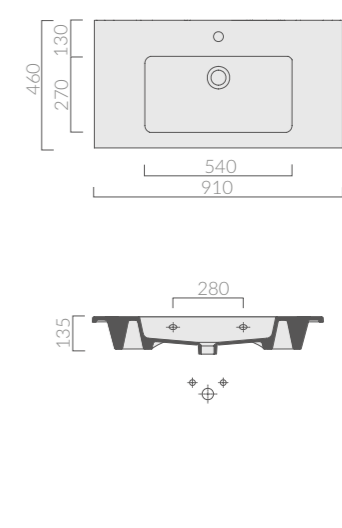

91_{cm}

LAVABO
Washbasin
Lavabo

Art.		Kg	Pz.pallet	Euro
7224	bianco monoforo white one tap hole blanco 1 orificio	21	12	330,00

Lavabo 91x46 cm. Installazione sospesa o incasso sopra piano.
Washbasin 91x46 cm. Wall-hung or recessed countertop installation.
Lavabo 91x46 cm. Instalación suspendida o de encastrar.