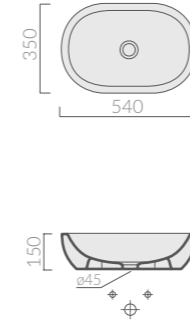

Art.		Kg	Pz.pallet	Euro
5233	bianco white blanco	10	20	303,00
5233AR	ardesia slate-grey granito	10	20	488,00
5233TR	travertino travertine travertino	10	20	488,00

Lavabo ciotola cm 54x35xh15. Per rubinetteria a parete o su piano.
Installazione da appoggio.
Washbasin 54x35xh15 cm. Arranged for wall tap or on a countertop.
Laid-on installation.
Lavabo 54x35xh15 cm. Para grifería a pared o sobre encimera. De apoyo.

70_{cm}
LAVABO
Washbasin
Lavabo