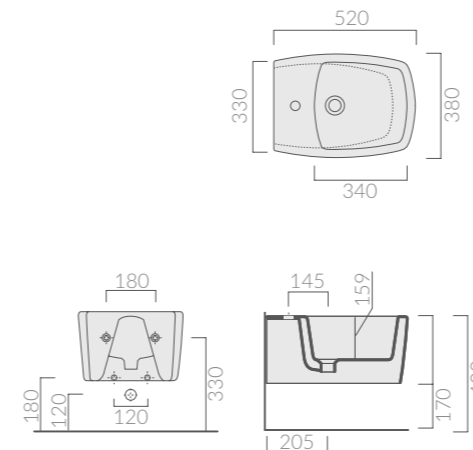

RACCORDO SCARICO PARETE Ø10

Pipe for wall drain ø10
Sifón de evacuación salida horizontal ø10

Art.		Kg	Euro
9053		0,4	16,00

PARTI DI RICAMBIO A PAG. 464

Spare parts at page 464
Repuestos en la página 464