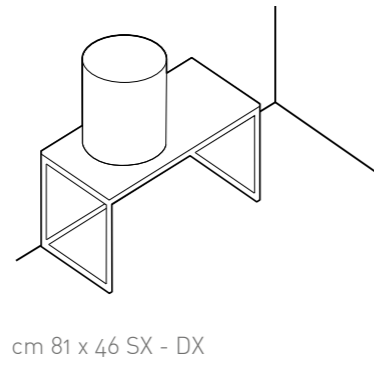

CORE

COLORI CERAMICA
Ceramic Colors
Colores cerámicos

- bianco / white / blanco
- bianco matt / matt white / blanco mate
- nero matt / matt black / negro mate
- grigio matt / matt grey / gris mate
- sabbia matt / matt sand / arena mate
- ottanio / petrol blue / ottanio
- ocre / ocher / ocre
- salvia / sage / sabio
- viola / violet / violeta

* disponibile solo per il lavabo
* available only for washbasin
* disponible solo para lavabos

FINITURE STRUTTURE
Structure finishes
Acabado estructuras

- nero / black / negro
- rame / copper / cobre
- oro chiaro / light gold / oro claro

COLORI / FINITURE MOBILE
Furniture - Finishes colors
Colores / Acabado estructuras

- bianco / white / blanco
- nero / black / negro
- moka / moka / moka
- fango / mud / barro
- sabbia / sand / arena
- quercia / oak wood / roble

Si prega di fare particolare attenzione al peso totale della struttura e delle Tabulae e di verificare la tenuta dei fissaggi in base alla tipologia della parete.
Please, pay attention to the total weight of the structure and the Tabulae and check the tightness of the fasteners according to the type of wall.
Preste especial atención al peso total de la estructura y de la Tabulae y compruebe la RESISTENCIA de las fijaciones en base al tipo de pared.

CORE