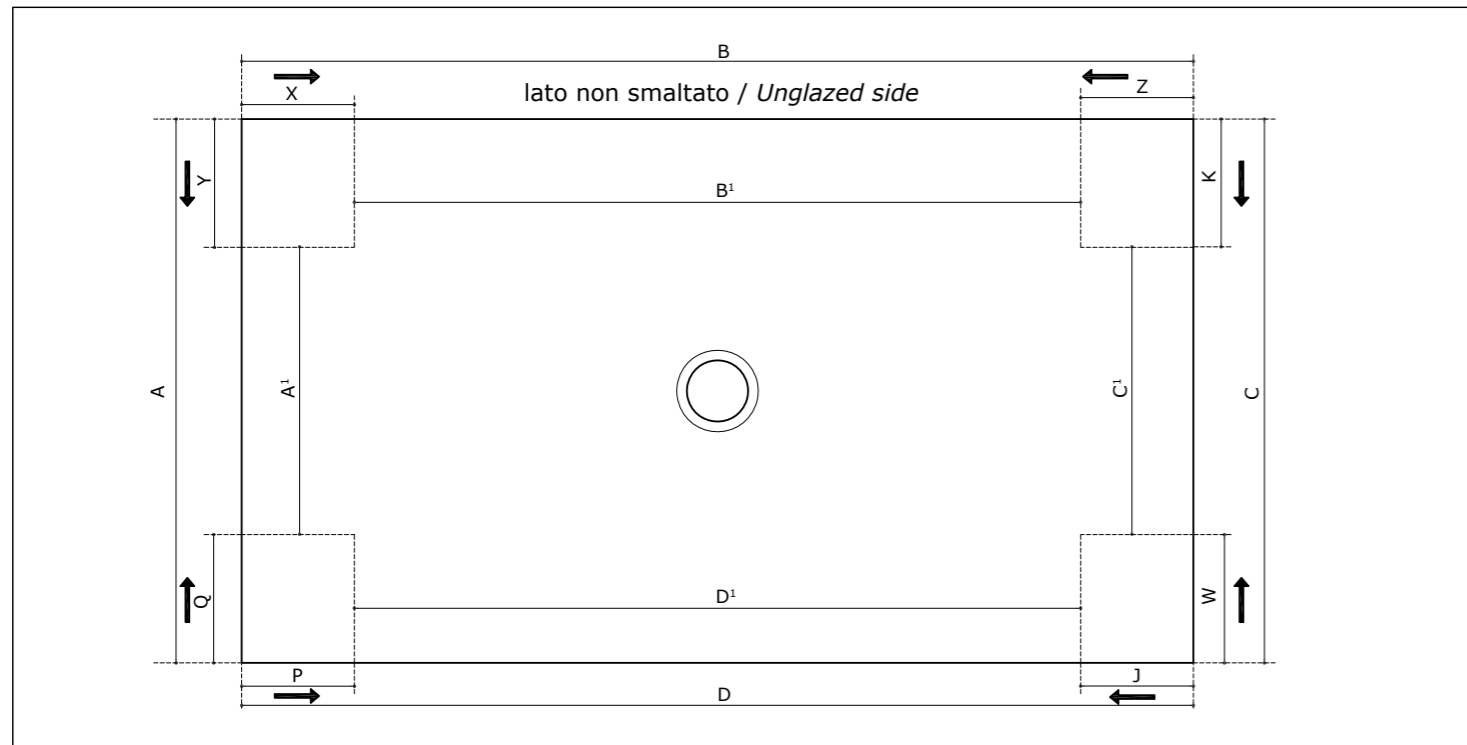

Codice Piatto Doccia \_\_\_\_\_ Misure attuali cm \_\_\_\_\_ Misure richieste cm \_\_\_\_\_  
 Code |Codigo \_\_\_\_\_ Dimensions | Medidas \_\_\_\_\_ Dimensions | Medidas \_\_\_\_\_

\* **A/B/C/D** Misure esterne attuali  
 \* **A1/B1/C1/D1** Misure esterne dopo taglio