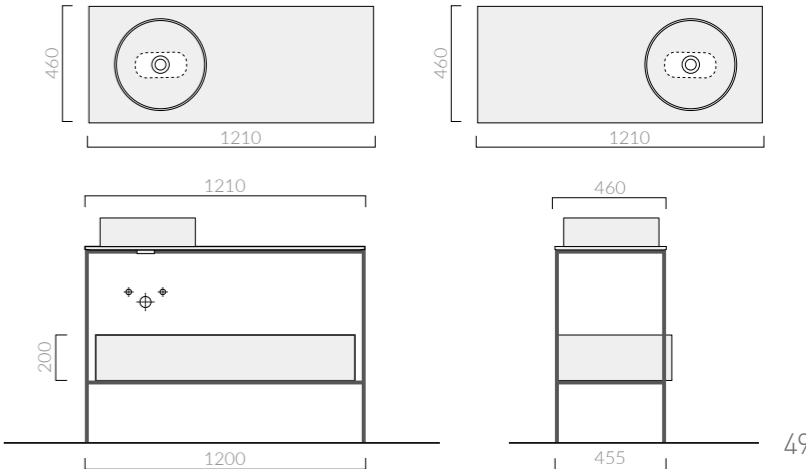

CASSETTO LACCATO

Varnished drawer

Cajón lacado

Art.		Kg	Euro
8917BM	bianco matt matt white blanco mate	37	1.166,00
8917NM	nero matt matt black negro mate	37	1.166,00
8917SA	sabbia matt sand arena mate	37	1.166,00
8917FA	fango matt mud barro mate	37	1.166,00
8917MK	moka matt dark brown marrón oscuro mate	37	1.166,00