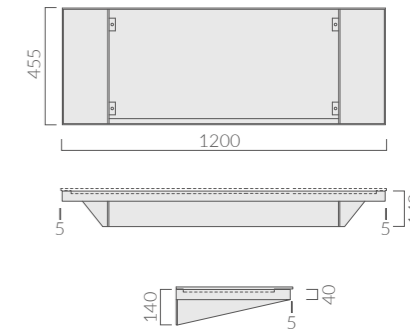

### 121 cm

**STRUTTURA PORTA-MENSOLA SOSPESA**  
Under-shelf structure  
*Estructura porta repisa suspendida*

Art.		Kg	Euro
2089	nero opaco black matt negro mate		615,00

Struttura sospesa cm 120,5 x 45,5 in acciaio  
finitura nero.  
Stainless steel underbasin structure cm 120,5 x  
45,5 black finish.  
*Estructura suspendida 120,5x46 en acero acabado  
negro.*