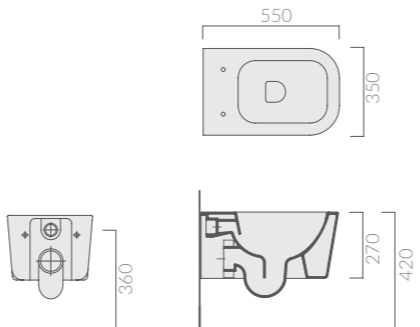

RACCORDO SCARICO PARETE Ø10

Pipe for wall drain ø10
Sifón de evacuación salida horizontal ø10

Art.	Kg	Euro
9053	0,4	16,00

CASSETTA INCASSO SPESSORE 8 CM
In wall cistern 8 cm thickness
Tanque de encastre espesor 8 cm

Art.		Euro
18204	placca bianca white control plate placa de pulsador blanca	450,00
18204CR	placca cromata chromed control plate placa de pulsador cromada	484,00

Cassetta incasso scarico due quantità (3/4,5 lt) con placca di comando inclusa.
Dual flush (3/4,5 lt) in-wall cistern, with control plate included.
Sistema de descarga empotrado de doble descarga (3/4,5 lt) con placa de pulsador incluida.

* CASSETTA INCASSO SPESSORE 12 CM

In wall cistern 12 cm thickness
Tanque de encastre espesor 12 cm

Art.		Euro
18200	placca bianca white control plate placa de pulsador blanca	345,00
18200CR	placca cromata chromed control plate placa de pulsador cromada	377,00

Cassetta incasso scarico due quantità (3/6 lt) con placca di comando inclusa.
Dual flush (3/6 lt) in-wall cistern, with control plate included.
Sistema de descarga empotrado de doble descarga (3/6 lt) con placa de pulsador incluida.

* PER PARETI LEGGERE
* FOR LIGHT WALLS
* PARA PAREDES CLARAS

COPRIVASO EXTRA SLIM
Extra slim seat-cover
Tapa inodoro extra fina

Art.		Kg	Euro
5479	bianco white blanco	2	85,00

Coprivaso termoindurente extra slim.
Thermosetting extra slim seat-cover.
Tapa inodoro termoindurente extra fina.

COPRIVASO EXTRA SLIM SOFT CLOSE

Soft close extra slim seat-cover
Tapa inodoro extra fina soft close

Art.		Kg	Euro
5478	bianco white blanco	2	137,00
5478MT	bianco matt matt white blanco mate	2	191,00
5478NE	nero lucido glossy black negro brillo	5	250,00
5478NEMT	nero matt matt black negro mate	2	250,00
5478GM	grigio matt matt grey gris mate	2	250,00
5478SA	sabbia sand arena	5	250,00

Coprivaso termoindurente extra slim, cerniera con dispositivo di caduta rallentata. Dispositivo di sgancio rapido.
Thermosetting extra slim seat-cover, with soft closing hinges and quick release system.
Tapa inodoro termoindurente extra fina, con bisagra de caída amortiguada. Dispositivo liberación rápida.

PARTI DI RICAMBIO A PAG. 462
Spare parts at page 462
Repuestos en la página 462

MEG11 PRO

COPRIVASO AVVOLGENTE
Seat-cover
Tapa inodoro

Art.		Kg	Euro
5454	bianco white blanco	3	88,00

Coprivaso avvolgente in termoindurente.
Thermosetting wrap around seat-cover.
Tapa inodoro envolvente termoindurente.

COPRIVASO AVVOLGENTE SOFT CLOSE

Soft close seat-cover
Tapa inodoro soft-close

Art.		Kg	Euro
5455	bianco white blanco	5	158,00
5455MT	bianco matt matt white blanco mate	5	223,00
5455NE	nero lucido glossy black negro brillo	5	271,00
5455NEMT	nero matt matt black negro mate	5	271,00
5455GM	grigio matt matt grey gris mate	5	271,00
5455SA	sabbia sand arena	5	271,00

Coprivaso avvolgente in termoindurente, cerniera con dispositivo di caduta rallentata. Dispositivo di sgancio rapido.
Thermosetting wrap around seat-cover with soft closing system.
Tapa inodoro termoindurente, con bisagra de caída amortiguada.

PARTI DI RICAMBIO A PAG. 462
Spare parts at page 462
Repuestos en la página 462