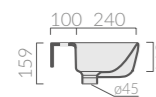

COLONNA

Pedestal
Pedestal

Art.		Kg	Pz.pallet	Euro
5240	bianco white blanco	9	24	83,00

Colonna in ceramica 18x19xh72.
Ceramic pedestal cm 18x19xh72.
Pedestal en cerámica cm 18x19xh72.