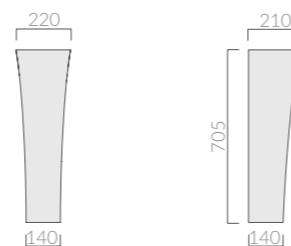

COLONNA

Pedestal
Pedestal

Art.	bianco white blanco	Kg	Pz.pallet	Euro
7122		8	24	90,00

Colonna in ceramica. Ceramic pedestal. *Pedestal en cerámica.*

55_{cm}

LAVABO
Washbasin
Lavabo

Art.	bianco white blanco	Kg	Pz.pallet	Euro
7100		29	6	567,00

Lavabo cm 55x45, senza foro troppopieno. Installazione sospesa. Fissaggio incluso. Washbasin 55x45 cm, without overflow. Wall-hung installation. Fixing kit included. *Lavabo 55x45 cm, sin rebosadero. Instalación suspendida. Fijaciones incluidas.*