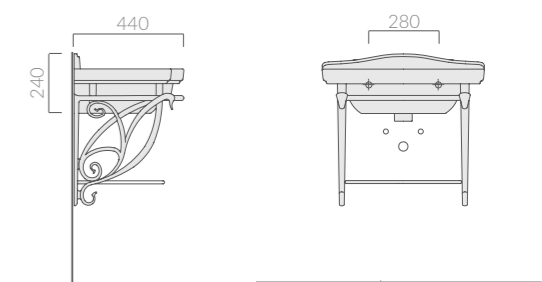

55 cm

LAVABO
Washbasin
Lavabo

Art.		Kg	Pz.pallet	Euro
8431	bianco 3 fori white 3 tap holes blanco 3 orificios	20	12	290,00
8431M	bianco monoforo white one tap hole blanco 1 orificio	20	12	290,00

Lavabo cm 55. Installazione sospesa, su colonna o per mobile. Fissaggio incluso.
Washbasin 55 cm. Wall-hung installation, for pedestal or furniture. Fixing kit included.
Lavabo 55 cm. Instalación suspendida, para pedestal o pata mueble. Fijaciones incluidas.

PORTASCIUGAMANI

Towel-rack
Toallero

Art.		Kg	Pz.pallet	Euro
8471		4		429,00

Portasciugamani in ottone cromato, 70 cm.
Chrome-plated brass towel-rack, 70 cm.
Toallero en latón cromado, 70 cm.

COLONNA

Pedestal
Pedestal

Art.		Kg	Pz.pallet	Euro
8436	bianco white blanco	11	24	184,00

60 cm

STRUTTURA A PAVIMENTO
Floor structure
Estructura a suelo

Art.		Kg	Pz.pallet	Euro
8472		12		1.213,00

Struttura a pavimento cm 60 in ottone cromato, completa di portasciugamani.
Chromed-brass structure 60 cm with towel-rack.
Estructura a suelo en latón cromado 60 cm con toallero.

65 cm

LAVABO
Washbasin
Lavabo

Art.		Kg	Pz.pallet	Euro
8432	bianco 3 fori white 3 tap holes blanco 3 orificios	20	12	312,00
8432M	bianco monoforo white one tap hole blanco 1 orificio	20	12	312,00

Lavabo cm 65. Installazione sospesa, su colonna o per mobile. Fissaggio incluso.
Washbasin 65 cm. Wall-hung installation, for pedestal or furniture. Fixing kit included.
Lavabo 65 cm. Instalación suspendida, para pedestal o pata mueble. Fijaciones incluidas.

COLONNA

Pedestal
Pedestal

Art.		Kg	Pz.pallet	Euro
8436	bianco white blanco	11	24	184,00

70 cm

STRUTTURA A PAVIMENTO
Floor structure
Estructura a suelo

Art.		Kg	Pz.pallet	Euro
8465		12		1.246,00