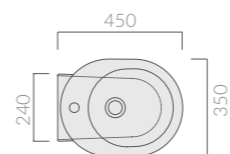

Art.		Kg	Pz.pallet	Euro
5213	bianco white blanco	21	12	234,00

Bidet monoforo 45x35xh42 cm. Fissaggio incluso  
One hole bidet 45x35xh42 cm. Fixing kit included.  
Bidet 1 orificio 45x35xh42 cm. Fijaciones incluidas.