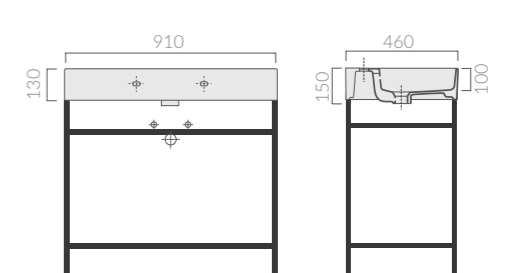

90_{cm}

STRUTTURA
Structure
Estructura

Art.		Kg	Euro
8969	struttura nero matt matt black negro mate structure		765,00

Struttura a pavimento cm 90 in acciaio / finitura nero opaco.
Stainless steel floor standing structure cm 90 / matt black finishing.
Estructura a suelo 90cm en acero/acabado Negro mate.