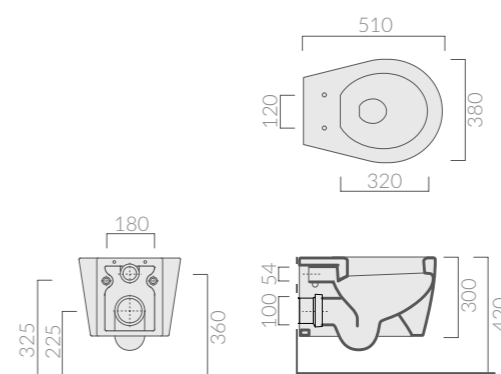

51 cm

WC SOSPESO
Wall-hung wc
Inodoro suspendido

Art.		Kg	Pz.pallet	Euro
9907	bianco white blanco	22	18	414,00

Wc sospeso 51x38 cm.
Wall-hung wc 51x38 cm.

STAFFA FISSAGGIO
Fixing bracket for wall-hung bidet
Fijaciones para bidet suspendido

Art.		Kg	Euro
9051		2,7	38,00

RACCORDO SCARICO PARETE Ø10
Pipe for wall drain ø10
Sifón de evacuación salida horizontal ø10

Art.		Kg	Euro
9053		0,4	16,00