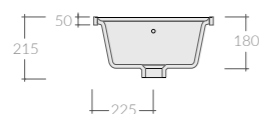

90_{cm}

LAVELLO DA MOBILE

Furniture sink
Fregadero para mueble

Art.		Kg	Pz.pallet	Euro
5003	bianco white blanco	26	14	287,00

Lavello 90x45xh5 cm. Reversibile.
Eliseo sink 90x45xh5 cm. Reversible.
Fregadero Eliseo 90x45xh5 cm. Reversible.