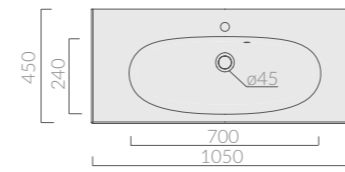

105_{cm}

LAVABO
Washbasin
Lavabo

Art.		Kg	Pz.pallet	Euro
7103	bianco white blanco	26	8	371,00

Lavabo cm 105x45, monoforo. Installazione sospesa/soprapiano. Fissaggio incluso.
Washbasin 105x45 cm, one hole. Wall-hung/countertop installation. Fixing kit included.
Lavabo 105x45 cm, 1 orificio. Suspendido/sobre plano. Fijaciones incluidas.

PORTASCIUGAMANI
Towel-rack
Toallero

Art.	Kg	Euro
7152	1,3	158,00

Portasciugamani in ottone cromato.
Chromium-plated brass towel rack.
Toallero en latón cromado.

105_{cm}

STRUTTURA
Structure
Estructura

Art.		Kg	Pz.pallet	Euro
7156	iroko iroko iroko	7	4	1.504,00

Struttura in legno massello di iroko 105x45xh83 cm.
Structure in iroko heartwood cm 105x45xh83.
Estructura bajo lavabo en madera maciza de iroko cm 105x45xh83.