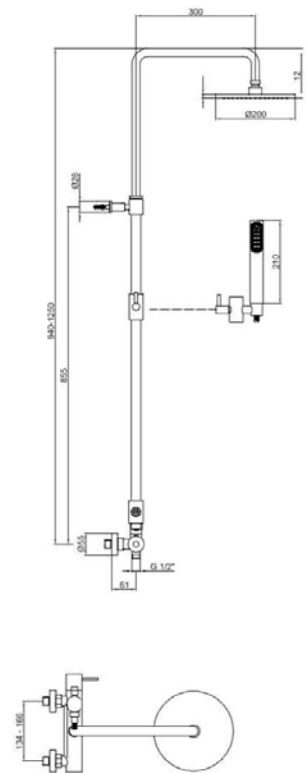

RUBINETTERIA

Taps
Grifería

COLONNA DOCCIA

Shower mixer
Columna de ducha

Art.	Kg	Euro
5543	7	1.033,00

Colonna doccia esterna in ottone cromato completa di miscelatore monocomando, soffione e doccetta.

Chromed brass shower column with mixer, shower head and monospray handshower included.
Columna de ducha externa en latón cromado compuesta de mezaclador monocomando, rociador y ducha.