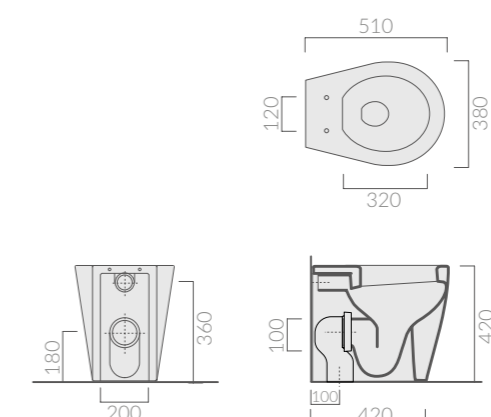

RACCORDO SCARICO PARETE Ø10
Pipe for wall drain Ø10
Sifón de evacuación salida horizontal Ø10

Art.		Kg	Euro
9053		0,4	16,00

COPRIVASO AVVOLGENTE
Seat-cover
Tapa inodoro

Art.		Kg	Euro
9920	bianco white blanco	3	85,00

Coprivaso avvolgente in termoindurente.
Thermosetting wrap around seat-cover.
Tapa inodoro envolvente termoindurente.

COPRIVASO AVVOLGENTE SOFT CLOSE
Soft close seat-cover
Tapa inodoro soft-close

Art.		Kg	Euro
9912	bianco white blanco	3	144,00

Coprivaso avvolgente in termoindurente, cerniera con dispositivo di caduta rallentata.
Tapa inodoro termoindurente, con bisagra de caída amortiguada.

PARTI DI RICAMBIO A PAG. 464
Spare parts at page 464
Repuestos en la página 464