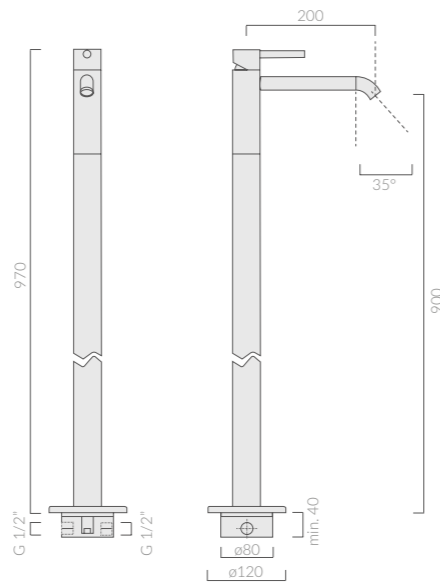

MISCELATORE PER VASCA

Single lever bathtub mixer
Monomando para bañera

Art.	Kg	Euro
5449	5,3	1.941,00

Miscelatore monocomando free standing per vasca h90 cm.
Free standing single lever bathtub mixer h90 cm.
Monomando para bañera free standing h90 cm.