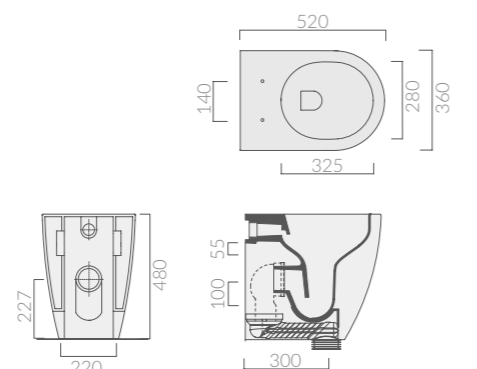

BIDET A PAVIMENTO

Back to wall Bidet
Bidet

Art.	bianco white blanco	Kg	Pz.pallet	Euro
* 7332		27	15	361,00

Bidet monoforo 52x36xh48 cm. Fissaggio a scomparsa incluso.
One hole bidet 52x36xh48 cm. Hidden fixing kit included.
Bidet 1 orificio 52x36 cm. Fijaciones oculto incluidas.

* Disponibile da Settembre 2021.
Available from September 2021.
Disponible a partir de Septiembre 2021.

52 h48_{cm}

WC TRASLATO CON SCARICO A VORTICE

Wc floor drain adjustable flush vortex discharge
Inodoro con descarga a suelo ajustable en espiral

Art.	bianco white blanco	Kg	Pz.pallet	Euro
* 7331		28	15	361,00

Wc con scarico traslato SENZA BRIDA 52x36xh48 cm, trasformabile tramite curva tecnica. Fissaggio a scomparsa incluso.
Back to wall Wc WITHOUT RIM 52x36xh48 cm, adjustable by elbow/wall pipe. Hidden fixing kit included.
Inodoro SIN CANAL DE LAVADO con descarga a suelo ajustable 52x36xh48 cm, transformable por medio del sifón de evacuación. Fijaciones oculto incluidas.

RACCORDO SCARICO PARETE Ø10

Pipe for wall drain ø10
Sifón de evacuación salida horizontal ø10

Art.	Kg	Euro
9053	0,4	16,00

CURVE TECNICHE PER VASO PAVIMENTO

Elbow pipe for floor wc
Sifón de evacuación para inodoro

Art.	a cm 10 at cm 10 a 10 cm	Euro
9077		19,00

Art.	da 10 cm a 12 cm from cm 10 to cm 12 da 10 cm a 12 cm	Euro
9077 + 9079		25,00

Art.	da 10 cm a 14 cm from cm 10 to cm 14 da 10 cm a 14 cm	Euro
9077 + 9080		29,00

Art.	da 16 cm a 30 cm from cm 16 to cm 30 da 16 cm a 30 cm	Euro
9077 + 9078		111,00