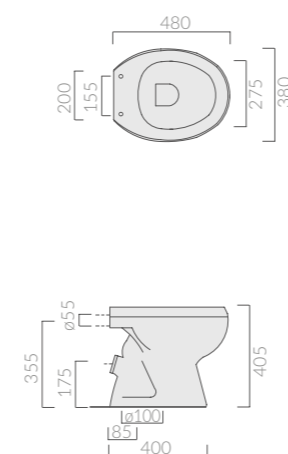

48^{cm}

VASO
Wc
Inodoro

Art.		Kg	Pz.pallet	Euro
4009	bianco white blanco	9	24	152,00

Vaso 2 fori con esalatore cm 48x38x40,5.
Wc with 2 holes 48x38x40,5 cm.