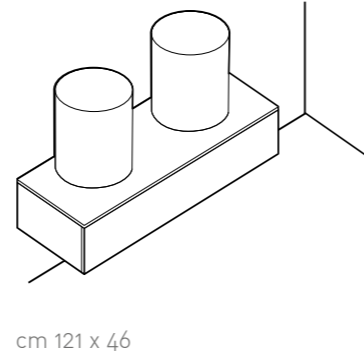

CORE

COLORI CERAMICA
Ceramic Colors
Colores cerámicos

- bianco / white / blanco
- bianco matt / matt white / blanco mate
- nero matt / matt black / negro mate
- grigio matt / matt grey / gris mate
- sabbia matt / matt sand / arena mate
- ottanio / petrol blue / ottanio
- ocre / ocher / ocre
- salvia / sage / sabio
- viola / violet / violeta

* disponibile solo per il lavabo
* available only for washbasin
* disponible solo para lavabos

FINITURE STRUTTURE
Structure finishes
Acabado estructuras

- nero / black / negro
- rame / copper / cobre
- oro chiaro / light gold / oro claro

COLORI / FINITURE MOBILE
Furniture - Finishes colors
Colores / Acabado estructuras

- bianco / white / blanco
- nero / black / negro
- moka / moka / moka
- fango / mud / barro
- sabbia / sand / arena
- quercia / oak wood / roble

Si prega di fare particolare attenzione al peso totale della struttura e delle Tabulae e di verificare la tenuta dei fissaggi in base alla tipologia della parete.
Please, pay attention to the total weight of the structure and the Tabulae and check the tightness of the fasteners according to the type of wall.
Preste especial atención al peso total de la estructura y de la Tabulae y compruebe la RESISTENCIA de las fijaciones en base al tipo de pared.

CORE