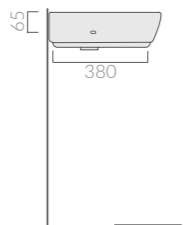

COLONNA

Pedestal
Pedestal

Art.		Kg	Pz.pallet	Euro
5240	bianco white blanco	9	24	83,00

Colonna in ceramica 18x19xh72.
Ceramic pedestal cm 18x19xh72.
Pedestal en cerámica cm 18x19xh72.