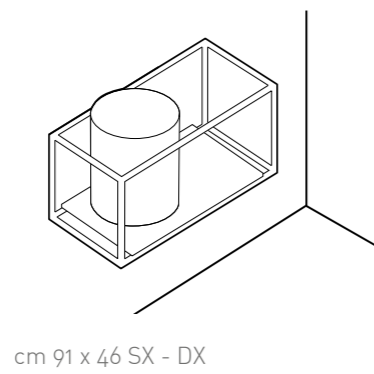

CORE

COLORI CERAMICA
Ceramic Colors
Colores cerámicos

- bianco / white / blanco
- bianco matt / matt white / blanco mate
- nero matt / matt black / negro mate
- grigio matt / matt grey / gris mate
- sabbia matt / matt sand / arena mate
- ottanio / petrol blue / ottanio
- ocre / ocher / ocre
- salvia / sage / sabio
- viola / violet / violeta

* disponibile solo per il lavabo
* available only for washbasin
* disponible solo para lavabos

FINITURE STRUTTURE
Structure finishes
Acabado estructuras

- nero / black / negro
- rame / copper / cobre
- oro chiaro / light gold / oro claro

COLORI / FINITURE MOBILE
Furniture - Finishes colors
Colores / Acabado estructuras

- bianco / white / blanco
- nero / black / negro
- moka / moka / moka
- fango / mud / barro
- sabbia / sand / arena
- quercia / oak wood / roble

Si prega di fare particolare attenzione al peso totale della struttura e delle Tabulae e di verificare la tenuta dei fissaggi in base alla tipologia della parete.
Please, pay attention to the total weight of the structure and the Tabulae and check the tightness of the fasteners according to the type of wall.
Preste especial atención al peso total de la estructura y de la Tabulae y compruebe la RESISTENCIA de las fijaciones en base al tipo de pared.

CORE