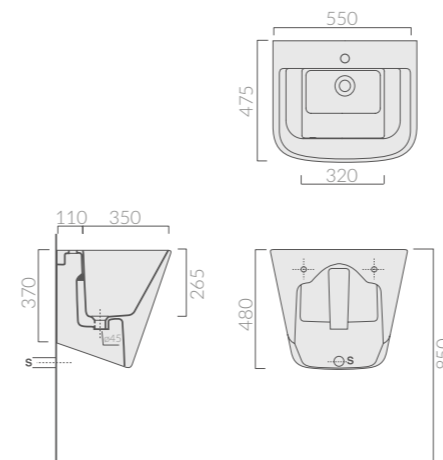

55 cm

LAVABO - LAVATOIO
Washbasin - washtub
Lavabo-Lavadero

Art.		Kg	Pz.pallet	Euro
5482	bianco white blanco	28	6	356,00
5482MT	bianco matt matt white blanco mate	28	6	479,00

Lavabo-lavatoio cm 55x475. Kit di fissaggio incluso.
Wall-hung washbasin-washtub 55x47 cm. Fixing kit included.
Lavabo-lavadero suspendido 55x47 cm. Fijaciones incluidas.

ASSE IN LEGNO
Wooden Board
Tabla en madera

Art.	Kg	Euro
5483	2	212,00

Asse in legno di okoumè per lavabo art. 5482
Okoumè wooden board for washbasin art. 5482.
Tabla en madera de okoumè para lavabo art. 5482.

SIFONE ABS FINITURA CROMO Ø32
Chomed trap Ø32
Sifón ABS acabado ø32

Art.		Kg	Euro
6059	plastica plastic plástico	0,2	27,00

Lunghezza mm 390/865 con ghiera metallica da 1 1/4 con rosone.
Sleeve metalized length mm 390/865 with c.p. metal nut 1" 1/4 with rosette.
Longitud mm 390/865 con tuerca de metálica de 1 1/4 con roseta.

SIFONE PASSE-PARTOUT CM 50 Ø32
Passe-partout trap 50 cm Ø32
Sifón passe-partout 50 cm Ø32

Art.		Kg	Euro
6066	cromato chromed cromado	0,5	117,00