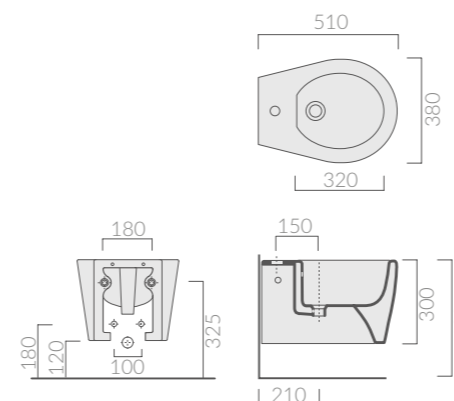

51 cm

BIDET SOSPESO
Wall-hung bidet
Bidet suspendido

Art.		Kg	Pz.pallet	Euro
9906	bianco white blanco	17	18	414,00

Bidet sospeso monoforo 51x38 cm. Fissaggio incluso.
Wall-hung bidet one hole 51x38 cm. Fixing kit included.
Bidet suspendido 1 orificio 51x38 cm. Fijaciones incluidas.

STAFFA FISSAGGIO
Fixing bracket for wall-hung bidet
Fijaciones para bidet suspendido

Art.		Kg	Euro
9051		2,7	38,00

51 cm

WC SOSPESO
Wall-hung wc
Inodoro suspendido

Art.		Kg	Pz.pallet	Euro
9907	bianco white blanco	22	18	414,00

Wc sospeso 51x38 cm.
Wall-hung wc 51x38 cm.

STAFFA FISSAGGIO
Fixing bracket for wall-hung bidet
Fijaciones para bidet suspendido

Art.		Kg	Euro
9051		2,7	38,00

RACCORDO SCARICO PARETE Ø10
Pipe for wall drain ø10
Sifón de evacuación salida horizontal ø10

Art.		Kg	Euro
9053		0,4	16,00

COPRIVASO AVVOLGENTE
Seat-cover
Tapa inodoro

Art.		Kg	Euro
9920	bianco white blanco	3	85,00

Coprivaso avvolgente in termoindurente.
Thermosetting wrap around seat-cover.

COPRIVASO AVVOLGENTE SOFT CLOSE
Soft close seat-cover
Tapa inodoro soft-close

Art.		Kg	Euro
9912	bianco white blanco	3	144,00

Coprivaso avvolgente in termoindurente,
cerniera con dispositivo di caduta rallentata.
Thermosetting wrap around seat-cover
with soft closing system.

PARTI DI RICAMBIO A PAG. 464
Spare parts at page 464
Repuestos en la página 464