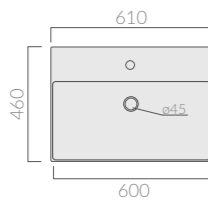

61 cm

LAVABO
Washbasin
Lavabo

Art.		Kg	Pz.pallet	Euro
8974	bianco white blanco	18	14	318,00
8974MT	bianco matt matt white blanco mate	18	14	430,00

Lavabo cm 61 x 46 monoforo con troppo pieno. Installazione sospesa e appoggio.
Washbasin 61 x 46 cm 1 tap hole with overflow. Countertop or wall mounted insallation.
Lavabo 61 x 46 cm 1 orificio con rebosadero. Instalación suspendida o de apoyo.

Art.		Kg	Pz.pallet	Euro
8974SF	bianco white blanco	18	14	318,00

Lavabo cm 61 x 46 senza foro rubinetteria, con troppo pieno. Installazione sospesa.
Washbasin 61 x 46 cm without tap hole with overflow. Wall-hung insallation.
Lavabo 61 x 46 cm sin orificio con rebosadero. Instalación suspendida.