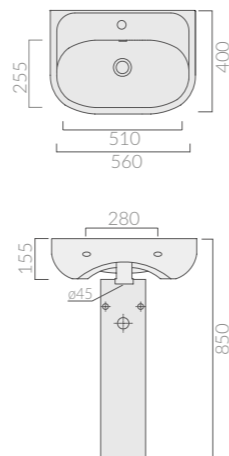

56_{cm}

LAVABO
Washbasin
Lavabo

Art.		Kg	Pz.pallet	Euro
7202	bianco white blanco	12,5	16	106,00

Lavabo monoforo con troppopieno cm 56x40xh15. Sospeso o per colonna. Fissaggio incluso.
Washbasin 56x40xh15 cm one tap hole with overflow. Wall-hung or for pedestal. Fixing kit included.
Lavabo 56x40xh15 cm 1 orificio con rebosadero. Suspendido o para pedestal. Fijaciones incluidas.

COLONNA
Pedestal
Pedestal

Art.		Kg	Pz.pallet	Euro
5240	bianco white blanco	9	24	83,00

Colonna in ceramica 18x19xh72.
Ceramic pedestal cm 18x19xh72.
Pedestal en cerámica cm 18x19xh72.