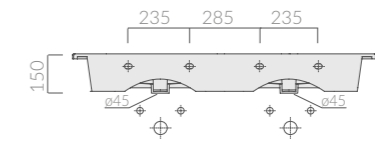

*Lavabo 121x51 cm, doble seno. Instalación suspendida o de sobre mueble.*