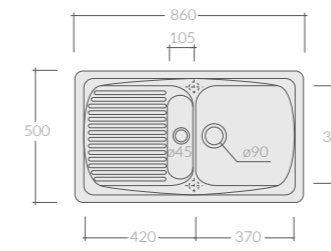

116_{cm}

LAVELLO DA INCASSO

Recessed sink
Fregadero de encastrar

Art.		Kg	Pz.pallet	Euro
5100	bianco white blanco	31	8	547,00

Lavello Genius 116x50xh2 cm. Reversibile.
Genius sink 116x50xh2 cm. Reversible.
Fregadero Genius 116x50xh2 cm. Reversible.

SIFONE

Siphon
Sifón

Art.	Kg	Euro
9019	1,0	42,00

Sifone 2 vie + 2 pilette per ø60.
Double siphon with two draining outlet for ø60.
Sifón doble para Ø60.