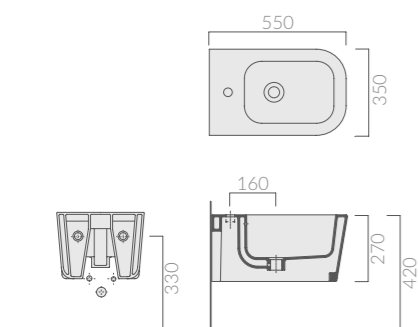

55_{cm}

WC SOSPESO
Wall-hung wc
Inodoro suspendido

Art.		Kg	Pz.pallet	Euro
5411	bianco white blanco	23	18	409,00

Wc sospeso 55x35 cm. Fissaggio incluso.
Wall-hung wc 55x35 cm. Fixing kit included.
Inodoro suspendido 55x35 cm. Fijaciones incluidas.

STAFFA FISSAGGIO

Fixing bracket for wall-hung wc/bidet
Fijaciones para inodoro/bidet suspendido

Art.	Kg	Euro
9051	2,7	38,00