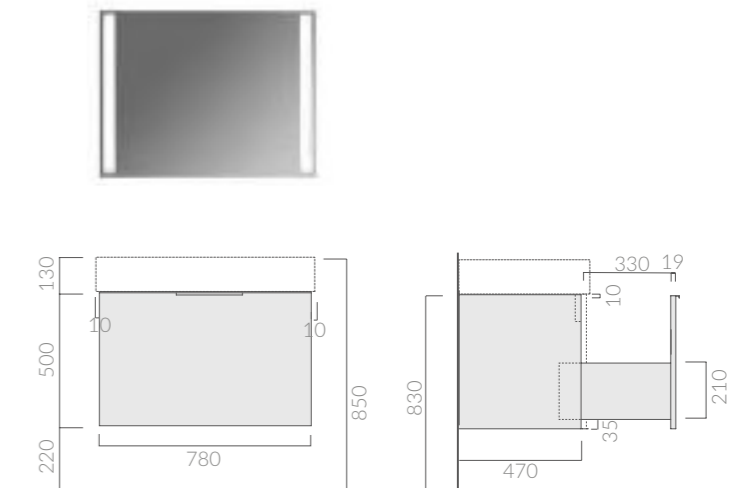

60/47 cm

MOBILE SOSPESO
Wall-hung box cabinet
Mueble suspendido

Art.		Kg	Euro
6132 __	aggiungere codice colore pag. 359 add colour code pag. 359 añadir código color pag. 359	25	711,00

Mobile sospeso con cestone estraibile. Kit di fissaggio incluso.
Wall-hung box cabinet with removable drawer. Fixing kit included.
Mueble suspendido con cajón extraíble. Fijaciones incluidas.

Art.	Kg	Pz.pallet	Euro
6102	22	14	345,00

Lavabo cm 60x48 monoforo, installazione sospesa o appoggio. Fissaggio incluso.
Wall-hung or countertop one hole washbasin 60x48 cm. Fixing kit included.
Lavabo suspendido o de apoyo 1 orificio 60x48 cm. Fijaciones incluidas.

SPECCHIERA

Mirror
Espejo

Art.	Kg	Euro
6125BI	15	666,00

Specchio ø60 cm con cornice di ottone verniciato bianco e cinghie di cuoio.
Mirror ø60 cm with frame in white lacquered brass and leather straps.
Espejo ø60 cm con marco de latón blanco y tiras de cuero.

Art.	Kg	Euro
6125NE	15	739,00

Specchio ø60 cm con cornice di ottone verniciato nero e cinghie di cuoio.
Mirror ø60 cm with frame in black lacquered brass and leather straps.
Espejo ø60 cm con marco de latón negro y tiras de cuero.

80/47 cm

MOBILE SOSPESO
Wall-hung box cabinet
Mueble suspendido

Art.		Kg	Euro
6131 __	aggiungere codice colore pag. 359 add colour code pag. 359 añadir código color pag. 359	28	737,00

Mobile sospeso con cestone estraibile. Kit di fissaggio incluso.
Wall-hung box cabinet with removable drawer. Fixing kit included.
Mueble suspendido con cajón extraíble. Fijaciones incluidas.

Art.	Kg	Pz.pallet	Euro
6101	24	14	374,00

Lavabo cm 80x48 monoforo, installazione sospesa o appoggio. Fissaggio incluso.
Wall-hung or countertop one hole washbasin 80x48 cm. Fixing kit included.
Lavabo suspendido o de apoyo 1 orificio 80x48 cm. Fijaciones incluidas.