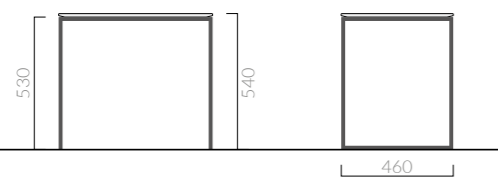

TABULAE

61 cm

STRUTTURA

Structure

Estructura

Art.		Kg	Euro
■ 2080NE	nero matt matt black negro mate	4	471,00

Struttura a pavimento cm 61

Free standing structure cm 61

Estructura a suelo cm 61

MENSOLA IN CERAMICA

Ceramic shelf

Repisa en cerámica

61 cm

Art.		Kg	Euro
□ 2056	bianco white blanco	10,5	239,00
□ 2056MT	bianco matt matt white blanco mate	10,5	324,00
■ 2056NEMT	nero matt matt black negro mate	10,5	324,00
■ 2056ON	ottanio petrol blue ottanio	10,5	324,00
■ 2056SA	sabbia sand arena	10,5	324,00

TABULAE BENCH

81 cm

STRUTTURA

Structure

Estructura

Art.		Kg	Euro
■ 2079NE	nero matt matt black negro mate	5	508,00

Struttura a pavimento cm 81

Free standing structure cm 81

Estructura a suelo cm 81

MENSOLA IN CERAMICA

Ceramic shelf

Repisa en cerámica

81 cm

Art.		Kg	Euro
□ 2057	bianco white blanco	13,5	292,00
□ 2057MT	bianco matt matt white blanco mate	13,5	398,00
■ 2057NEMT	nero matt matt black negro mate	13,5	398,00
■ 2057ON	ottanio petrol blue ottanio	13,5	398,00
■ 2057SA	sabbia sand arena	13,5	398,00