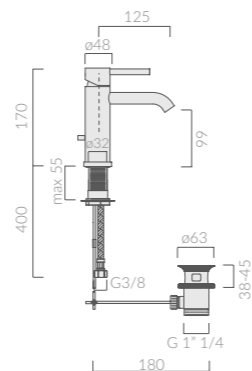

MISCELATORE PER LAVABO

High single lever washbasin mixer
Monomando para lavabo

Art.	Kg	Euro
5446	2,1	428,00

Miscelatore monocomando per lavabo incasso muro, con piastra orizzontale, con scarico e flessibili.
Concealed single lever washbasin mixer, horizontal cover plate, with pop-up waste and flex hoses.
Monomando empotrable de pared, con placa horizontal, con válvula de desugüe y latiguillo.