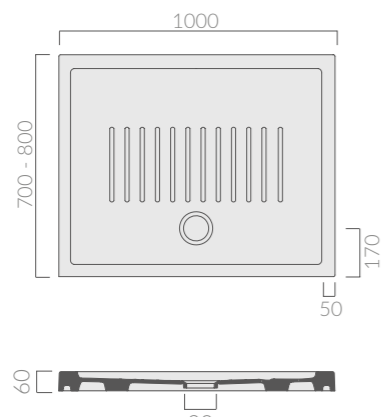

## 100x75<sub>cm</sub>

PIATTO DOCCIA FLAT-H6 FINITURA ANTISCIVOLO.  
PILETTA NON INCLUSA.

Antislip finish shower tray Flat-H6. Drain not included.  
*Plato de ducha Flat-H6 decoración antideslizante. Válvula no incluida.*