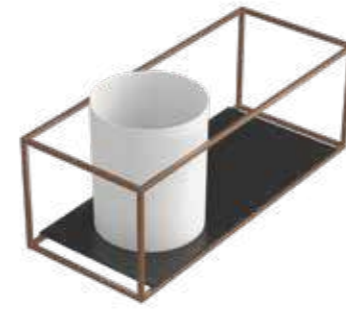

CORE

CORE

91_{cm}

STRUTTURA SOSPESA
Wall mounted structure
Estructura suspendida

Art.		Kg	Euro
2077NE	nero opaco black matt negro mate	6	587,00
2077OR	oro chiaro light gold oro claro	6	1.156,00
2077RA	rame copper cobre	6	1.721,00

Struttura cm 91 x 46 in acciaio / finitura nero, rame, oro chiaro.
Stainless steel structure cm 91 x 46 / black, copper, light gold finishes.
Estructura 91x46 en acero /acabado Negro, Cobre, Oro Claro.

MENSOLA IN CERAMICA CON FORO CENTRALE
Ceramic shelf with central hole
Repisa en cerámica con orificio central
81 cm

Art.		Kg	Euro
2051	bianco white blanco	16	292,00
2051MT	bianco matt matt white blanco mate	16	398,00
2051NEMT	nero matt matt black negro mate	16	398,00
2051ON	ottanio petrol blue ottanio	16	398,00
2051SA	sabbia sand arena	16	398,00

111_{cm}

STRUTTURA SOSPESA
Wall mounted structure
Estructura suspendida

Art.		Kg	Euro
2078NE	nero opaco black matt negro mate	7	613,00
2078OR	oro chiaro light gold oro claro	7	1.156,00
2078RA	rame copper cobre	7	1.829,00

Struttura cm 111 x 46 in acciaio / finitura nero, rame, oro chiaro.
Stainless steel structure cm 111 x 46 / black, copper, light gold finishes.
Estructura 111x46 en acero /acabado Negro, Cobre, Oro Claro.

MENSOLA IN CERAMICA FORO SX
Ceramic shelf with left hole
Repisa en cerámica con orificio izquierda
101 cm

Art.		Kg	Euro
2053	bianco white blanco	22	345,00
2053MT	bianco matt matt white blanco mate	22	462,00
2053NEMT	nero matt matt black negro mate	22	462,00
2053ON	ottanio petrol blue ottanio	22	462,00
2053SA	sabbia sand arena	22	462,00

111_{cm}

STRUTTURA SOSPESA
Wall mounted structure
Estructura suspendida

Art.		Kg	Euro
2078NE	nero opaco black matt negro mate	7	613,00
2078OR	oro chiaro light gold oro claro	7	1.156,00
2078RA	rame copper cobre	7	1.829,00