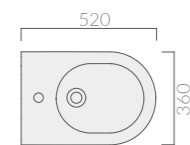

RACCORDO SCARICO PARETE Ø10

Pipe for wall drain ø10
Sifón de evacuación salida horizontal ø10

Art.		Kg	Euro
9053		0,4	16,00

COPRIVASO EXTRA SLIM

Extra slim seat-cover
Tapa inodoro extra fina

Art.		Kg	Euro
7329	bianco white blanco	2,1	83,00

Coprivaso termoindurente extra slim.
Thermosetting extra slim seat-cover.
Tapa inodoro termoindurente extra fina.

COPRIVASO EXTRA SLIM SOFT CLOSE

Soft-close extra slim seat-cover
Tapa inodoro extra fina soft-close

Art.		Kg	Euro
7330	bianco white blanco	2,1	128,00
7330MT	bianco matt matt white blanco mate	2,1	197,00
7330NEMT	nero matt matt black negro mate	2,1	234,00
7330GM	grigio matt matt grey gris mate	2,1	234,00

Coprivaso termoindurente extra slim, cerniera con dispositivo di caduta rallentata. Dispositivo di sgancio rapido.
Thermosetting extra slim seat-cover, with soft closing hinges and quick release system.
Tapa inodoro termoindurente extra fina, con bisagra de caída amortiguada. Dispositivo liberación rápida.