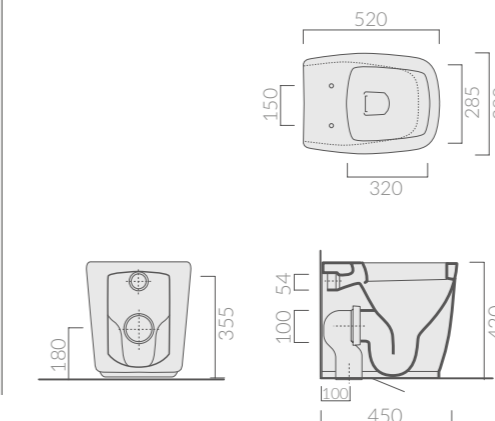

WC A PAVIMENTO

Back to wall wc

Inodoro

Art.		Kg	Pz.pallet	Euro
8961	bianco white blanco	27,1	12	446,00

Wc con scarico universale S/P 52x38xh42 cm,
trasformabile tramite curva tecnica. Fissaggio incluso.
W.c. with floor/wall draining 52x38xh42 cm,
adjustable by elbow/wall pipe. Fixing kit included.
Inodoro para tanque alto salida horizontal ó vertical
52x38xh42 cm , transformable por medio del sifón
de evacuación. Fijaciones incluidas.

CURVA TECNICA
SCARICO PAVIMENTO Ø10
Elbow pipe for floor drain ø10
Sifón de evacuación salida vertical ø10

Art.	Kg	Euro
9052	0,4	19,00

RACCORDO SCARICO PARETE Ø10
Pipe for wall drain ø10
Sifón de evacuación salida horizontal ø10

Art.	Kg	Euro
9053	0,4	16,00