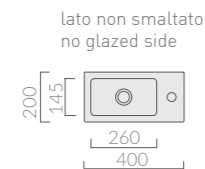

40cm
LAVABO
Washbasin
Lavabo

Art.		Kg	Pz.pallet	Euro
6030M	bianco monoforo white one tap hole bianco 1 orificio	12	42	212,00
6030	bianco senza foro white no tap hole bianco sin orificio	12	42	212,00

Lavabo 40x20xh17 cm. Istallazione sospesa o in appoggio. Fissaggio incluso.
Washbasin 40x20xh17 cm. Wall-hung or countertop installation. Fixing kit included.
Lavabo 40x20xh17 cm. Suspendido o de apoyo. Fijaciones incluidas.

55cm
LAVABO
Washbasin
Lavabo

Art.		Kg	Pz.pallet	Euro
6035	bianco white bianco	14	30	324,00

Lavabo cm 55x30xh14 con bacino da 31 cm, predisposto per rubinetteria monoforo destra o sinistra e da parete. Installazione d'appoggio (4 lati smaltati).

Washbasin 55x30xh14 cm with 31 cm basin, arranged with 1 tap hole right or left and to wall. Laid-on installation (all glazed sides).

Lavabo 55x30xh14 cm seno de 31 cm y orificio premarcado para grifería a la derecha o a la izquierda, o de pared. De apoyo (4 lados esmaltados).

Art.		Kg	Pz.pallet	Euro
6035S	bianco white bianco	14	30	324,00

Lavabo cm 55x30xh14 con bacino da 31 cm, predisposto per rubinetteria monoforo destra o sinistra e da parete. Installazione sospesa. Fissaggio incluso.

Washbasin 55x30xh14 cm with 31 cm basin, arranged with 1 tap hole right or left and to wall. Wall-hung installation. Fixing kit included.

Lavabo 55x30xh14 cm seno de 31 cm y orificio premarcado para grifería a la derecha o a la izquierda, o de pared. Suspendido (4 lados esmaltados). Fijaciones incluidas.

75cm
LAVABO
Washbasin
Lavabo

Art.		Kg	Pz.pallet	Euro
6036		18	21	390,00

Lavabo cm 75x30xh14 con bacino da 51 cm, predisposto per rubinetteria monoforo destra o sinistra e da parete. Installazione d'appoggio (4 lati smaltati).