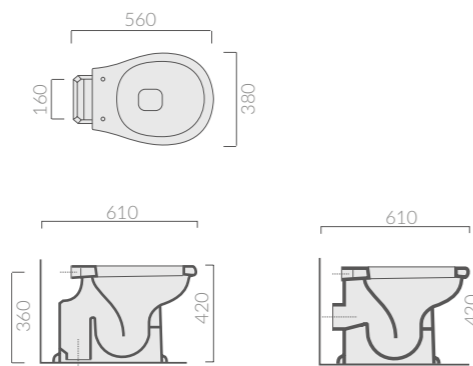

ETHOS

COPRIVASO LEGNO/POLIESTERE

Polyester/wooden seat-cover
Tapa inodoro madera/poliestere

Cerniere cromo / Chromed hinges / Bisagras cromadas

Art.		Kg	Euro
8413	bianco white blanco	5	96,00
8413NE	nero lucido glossy black negro brillo	5	133,00

Cerniere oro / Gold hinges / Bisagras oro

Art.		Kg	Euro
8413OR	bianco white blanco	5	122,00

COPRIVASO LEGNO PREGIATO COLOR NOCE

Seat-cover in fine-wood, walnut colour
Tapa inodoro en madera, color nogal

Art.		Kg	Euro
8414	cerniere cromo chromed hinges bisagras cromadas	5	159,00
8414OR	cerniere oro gold hinges bisagras oro	5	186,00

PARTI DI RICAMBIO A PAG. 466

Spare parts at page 466
Repuestos en la página 466