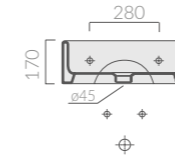

60cm
LAVABO
Washbasin
Lavabo

Art.		Kg	Pz.pallet	Euro
6032M	bianco monoforo white one tap hole blanco 1 orificio	22	30	324,00
6032	bianco senza foro white no tap hole blanco sin orificio	22	30	324,00

Lavabo 60x40xh17 cm. Installazione sospesa o in appoggio. Fissaggio incluso.
Washbasin 60x40xh17 cm. Wall-hung or countertop installation. Fixing kit included.
Lavabo 60x40xh17 cm. Suspendido o de apoyo. Fijaciones incluidas.