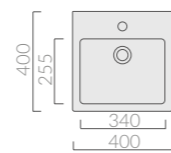

50cm
LAVABO
Washbasin
Lavabo

Art.		Kg	Pz.pallet	Euro
6031M	bianco monoforo white one tap hole blanco 1 orificio	14	30	278,00
6031	bianco senza foro white no tap hole blanco sin orificio	14	30	278,00

Lavabo 50x27xh17 cm. Installazione sospesa o in appoggio. Fissaggio incluso.
Washbasin 50x27xh17 cm. Wall-hung or countertop installation. Fixing kit included.
Lavabo 50x27xh17 cm. Suspendido o de apoyo. Fijaciones incluidas.