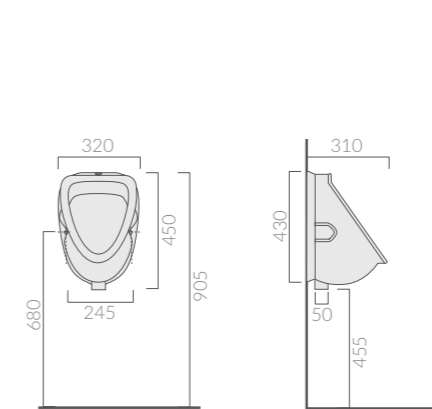

Orinatoio cm 32x45, completo di erogatore.  
Wall mounted urinal 32x45 cm,  
complete with dispenser.

51<sup>cm</sup>

TURCA  
Squat closet  
Placa turca

Art.		Kg	Pz.pallet	Euro
4002	bianco white blanco	14	20	186,00