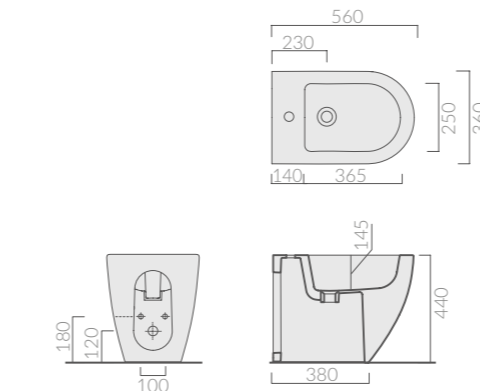

DREAM

DREAM

56<sub>cm</sub>

**BIDET A PAVIMENTO**

Back to wall Bidet

*Bidet*

Art.		Kg	Pz.pallet	Euro
7311	bianco white blanco	22,5	12	361,00
7311MT	bianco matt matt white blanco mate	22,5	12	487,00
7311NEMT	nero matt matt black negro mate	22,5	12	541,00
7311GM	grigio matt matt grey gris mate	22,5	12	541,00