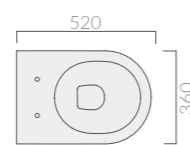

RACCORDO SCARICO PARETE Ø10

Pipe for wall drain ø10
Sifón de evacuación salida horizontal ø10

Art.		Kg	Euro
9053		0,4	16,00

COPRIVASO EXTRA SLIM

Extra slim seat-cover
Tapa inodoro extra fina

Art.		Kg	Euro
7329	bianco white blanco	2,1	83,00

Coprivaso termoindurente extra slim.
Thermosetting extra slim seat-cover.
Tapa inodoro termoindurente extra fina.

COPRIVASO EXTRA SLIM SOFT CLOSE

Soft-close extra slim seat-cover
Tapa inodoro extra fina soft-close

Art.		Kg	Euro
7330	bianco white blanco	2,1	128,00
7330MT	bianco matt matt white blanco mate	2,1	197,00
7330NEMT	nero matt matt black negro mate	2,1	234,00
7330GM	grigio matt matt grey gris mate	2,1	234,00

Coprivaso termoindurente extra slim, cerniera con dispositivo di caduta rallentata. Dispositivo di sgancio rapido.
Thermosetting extra slim seat-cover, with soft closing hinges and quick release system.
Tapa inodoro termoindurente extra fina, con bisagra de caída amortiguada. Dispositivo liberación rápida.