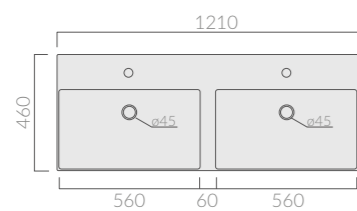

### 120 cm

**STRUTTURA**  
Structure with drawer  
*Estructura*

Art.		Kg	Euro
8914	struttura nero matt matt black negro mate structure	7,5	613,00

Struttura a pavimento cm 120 in acciaio / finitura nero opaco.  
Stainless steel floor standing structure cm 120 / matt black finishing.  
*Lavabo 71x46 cm 1 orificio con rebosadero. Instalación suspendida.*