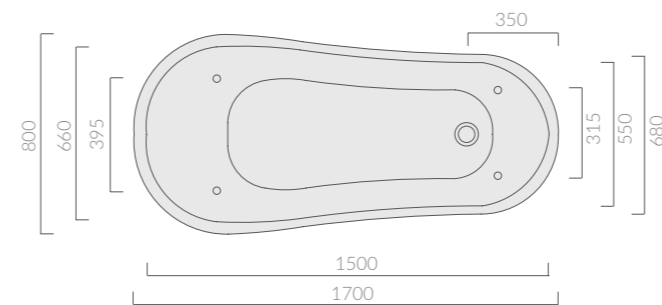

170_{cm}

VASCA
Bath-tub
Bañera

Art.		Kg	Pz.pallet	Euro
8496	pedi bianchi white feet pies blanco	60	1	3.035,00
8496CR	pedi cromati chromed feet pies cromados	60	1	3.035,00
8496OR	pedi oro gold feet pies oro	60	1	3.278,00
8496BR	pedi bronzo bronze feet pies bronce	60	1	3.278,00

Vasca in vetroresina bianca, completa di colonna di scarico, staffe di fissaggio.
White fiberglass bath-tub with chromed draining column, siphon, fixing brackets.
Bañera en vetroresina blanca. con columna de descarga, fijaciones incluidas.

170_{cm}

VASCA
Bath-tub
Bañera

Art.		Kg	Pz.pallet	Euro
8497	pedi bianchi white feet pies blanco	60	1	4.085,00
8497CR	pedi cromati chromed feet pies cromados	60	1	4.085,00
8497OR	pedi oro gold feet pies oro	60	1	4.327,00
8497BR	pedi bronzo bronze feet pies bronce	60	1	4.327,00

Vasca in vetroresina, esterno nero, completa di colonna di scarico, staffe di fissaggio.
Fiberglass bath-tub, black outside, with chromed draining column, siphon, fixing brackets.
Bañera en vetroresina, negro exterior. con columna de descarga, fijaciones incluidas.

COLONNA DI SCARICO
Draining column
Columna de descarga

Art.		Kg	Euro
8493	bianco white blanco	1	477,00
8493CR	cromo chromo cromo	1	477,00
8493OR	oro gold oro	1	552,00
8493BR	bronzo bronze bronce	1	552,00

KIT PIEDI
Feet kit
Kit pies

Art.		Kg	Euro
8499	bianco white blanco	1	530,00
8499CR	cromo chromo cromo	1	530,00
8499BR	oro gold oro	1	742,00
8499OR	bronzo bronze bronce	1	742,00

COLONNA DI SCARICO
Draining column
Columna de descarga

Art.		Kg	Euro
8493	bianco white blanco	1	477,00
8493CR	cromo chromo cromo	1	477,00
8493OR	oro gold oro	1	552,00
8493BR	bronzo bronze bronce	1	552,00

KIT PIEDI
Feet kit
Kit pies