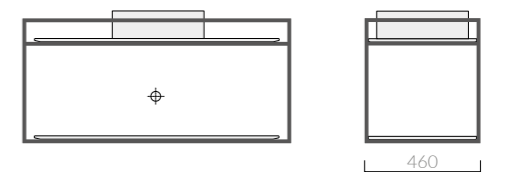

MENSOLA IN CERAMICA SENZA FORO

Ceramic shelf with no hole

Repisa en cerámica sin orificio
101 cm

Art.		[cad.] Euro
2058	bianco white blanco	345,00
2058MT	bianco matt matt white blanco mate	462,00
2058NEMT	nero matt matt black negro mate	462,00
2058ON	ottanio petrol blue ottanio	462,00
2058SA	sabbia sand arena	462,00