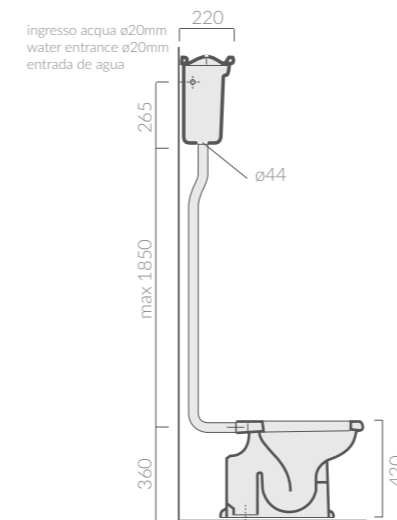

56^{cm}

WC A PAVIMENTO

WC

Inodoro

Art.		Kg	Pz.pallet	Euro
8418	bianco scarico "S" white, floor draining blanco, salida vertical	18	12	340,00
8419	bianco scarico "P" white, wall draining blanco, salida horizontal	18	12	340,00

Vaso 56x38xh42 cm.

Wc 56x38xh42 cm.

Inodoro 56x38xh42 cm.

Art.		Kg	Pz.pallet	Euro
8410	bianco white blanco	16	30	176,00

Cassetta alta con coperchio.

High level cistern with cover.

Tanque alto con tapa.

Art.		Kg	Euro
9054	finitura cromo chromed finishing acabado cromado	5,3	454,00
9054OR	finitura oro gold finishing acabado oro	5,3	615,00

Batteria di scarico completa di catenella, pomello e tubo di scarico per cassetta alta.

Discharge mechanism with bright brass-plated chain and knob. Flushpipe for high cistern.

Mecanismo de descarga con cadena y tirador y tubería para tanque alto.

Art.	Kg	Euro
9059	3,3	239,00

Batteria di scarico completa di catenella, pomello.

Discharge mechanism with bright brass-plated chain and knob.

Art.	Kg	Euro
9060	2	332,00

Tubo di scarico per cassetta alta.

Flushpipe for high cistern.

Tubo de descarga para tanque alto.