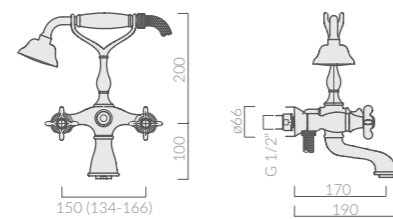

RUBINETTERIA

Taps
Grifería

RUBINETTERIA

Taps
Grifería

MISCELATORE PER BIDET

Bidet mixer
Monomando para bidet

Art.	Kg	Euro
8523	3	462,00

Batteria per bidet a tre fori.
3 holes bidet mixer.
Bateria de bidet 3 orificiós.

GRUPPO VASCA

Bath mixer
Grupo bañera

Art.	Kg	Euro
8524	3,6	710,00

Gruppo per vasca esterno completo di flessibile in ottone, doccetta.
Bath mixer with shower set complete of brass hose and hand shower.
Grupo bañera externo completo con flexo en latón y mango de ducha.

GRUPPO PER DOCCIA

Shower mixer
Grupo ducha

Art.	Kg	Euro
8526	2,5	459,00

Gruppo per doccia esterno completo di flessibile in ottone, doccetta e gancio di supporto.
Shower mixer with shower set complete of brass hose, handshower and holder.
Grupo ducha externo completo con flexo en latón y mango de ducha y soporte.

MISCELATORE PER DOCCIA

Single lever shower mixer
Monomando para ducha

Art.	Kg	Euro
8528	6,1	1.230,00

Gruppo doccia esterno, completa di colonna, soffione e doccetta.
Shower mixer with shower column, shower head and shower kit.
Grupo ducha externo, versión completa de columna con rociador y mango de ducha.

GRUPPO VASCA

Bath mixer
Grupo bañera

Art.	Kg	Euro
8525	9,5	1.754,00

Gruppo per vasca esterno con bocca integrale, con colonne a pavimento, flessibile e doccetta.
Bath mixer with floor connections and shower set.
Grupo bañera externo a suelo completo con flexo en latón y mango de ducha.