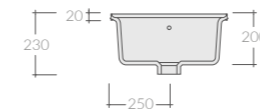

86_{cm}

LAVELLO DA INCASSO

Recessed sink
Fregadero de encastrar

Art.		Kg	Pz.pallet	Euro
5102D90	bianco white blanco	25	8	466,00
5102D90NE	nero black negro	25	8	698,00

Lavello Genius 86x50xh2 cm. Reversibile.
Genius sink 86x50xh2 cm. Reversible.
Fregadero Genius 86x50xh2 cm. Reversible.

SIFONE

Siphon
Sifón

Art.	Kg	Euro
9039	1,0	108,00

Sifone 1" 1/2, 2 vie per ø90.
Siphon 1" 1/2, two draining outlets, for ø90.
Sifón 1" 1/2 doble para Ø90.

86_{cm}

LAVELLO DA INCASSO

Recessed sink
Fregadero de encastrar

Art.		Kg	Pz.pallet	Euro
5101D90	bianco white blanco	42	8	466,00
5101D90NE	nero black negro	42	8	698,00

Lavello Genius 86x50xh2 cm. Reversibile.
Genius sink 86x50xh2 cm. Reversible.
Fregadero Genius 86x50xh2 cm. Reversible.

SIFONE

Siphon
Sifón

Art.	Kg	Euro
9038	1,0	62,00

Sifone 1" 1/2, 1 vie per ø90.
Siphon 1" 1/2, one draining outlets, for ø90.
Sifón 1" 1/2 para Ø90.

86_{cm}

LAVELLO DA INCASSO

Recessed sink
Fregadero de encastrar

Art.		Kg	Pz.pallet	Euro
5103D90	bianco white blanco	26	8	492,00
5103D90NE	nero black negro	26	8	738,00

Lavello Genius 86x50xh2 cm. Reversibile.
Genius sink 86x50xh2 cm. Reversible.
Fregadero Genius 86x50xh2 cm. Reversible.

SIFONE

Siphon
Sifón

Art.	Kg	Euro
9071	1,0	81,00

Sifone 1" 1/2, 2 vie per ø45 e ø90.
Siphon 1" 1/2, two draining outlets, for ø45 and ø90.
Sifón 1" 1/2 doble para ø45 y Ø90.

116_{cm}

LAVELLO DA INCASSO

Recessed sink
Fregadero de encastrar

Art.		Kg	Pz.pallet	Euro
5100	bianco white blanco	31	8	547,00

Lavello Genius 116x50xh2 cm. Reversibile.
Genius sink 116x50xh2 cm. Reversible.
Fregadero Genius 116x50xh2 cm. Reversible.

SIFONE

Siphon
Sifón

Art.	Kg	Euro
9019	1,0	42,00

Sifone 2 vie + 2 pilette per ø60.
Double siphon with two draining outlet for ø60.
Sifón doble para Ø60.