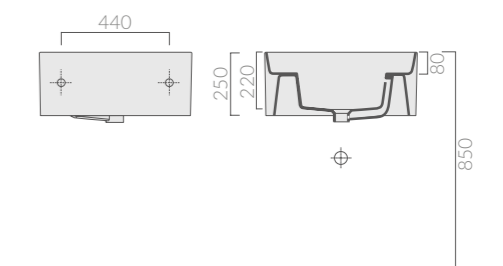

ASSE IN LEGNO

Wooden Board
Tabla en madera

Art.	Kg	Euro
5485	2	243,00

Asse in legno di okoumè per lavabo art. 5484.
Okoumè wooden board for washbasin art. 5484.
Tabla en madera de okoumè para lavabo art. 5484.