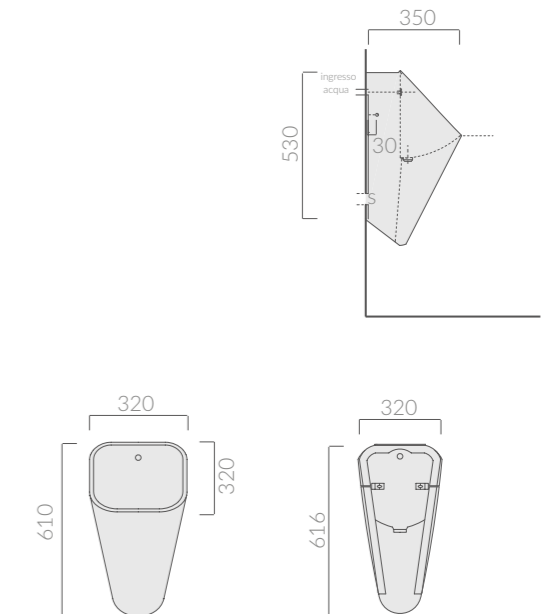

Longitud mm 390/865 con tuerca de metálica de 1" 1/4 con roseta.

PARTI DI RICAMBIO A PAG. 462

Spare parts at page 462

Repuestos en la página 462

**DREAM**

*design*  
*Antonio Pascale*

DREAM

60x38 - art.7308