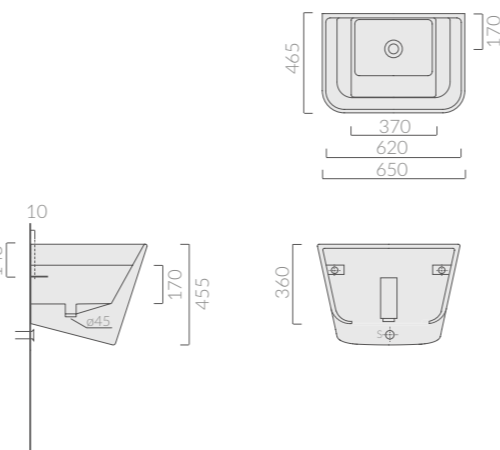

65cm

LAVABO - LAVATOIO
Washbasin - washtub
Lavabo-Lavadero

Art.		Kg	Pz.pallet	Euro
5403	bianco white blanco	32	6	371,00
5403MT	bianco matt matt white blanco mate	32	6	501,00

Lavabo-lavatoio cm 65x46 per rubinetteria a parete.
Kit di fissaggio incluso.
Wall-hung washbasin-washtub 65x46 cm, wall tap.
Fixing kit included.
Lavabo-lavadero suspendido 65x46 cm, grifería a pared. Fijaciones incluidas.

ASSE IN LEGNO

Wooden Board
Tabla en madera

Art.		Kg	Euro
5442		2	228,00

Asse in legno di okoumè per lavabo art. 5403
Okoumè wooden board for washbasin art. 5403.
Tabla en madera de okoumè para lavabo art. 5482.

SIFONE ABS FINITURA CROMO Ø32

Chomed trap Ø32
Sifón ABS acabado ø32

Art.		Kg	Euro
6059	plastica plastic plástico	0,2	27,00

Lunghezza mm 390/865 con ghiera metallica da 1 1/4 con rosone.
Sleeve metalized length mm 390/865 with c.p. metal nut 1 1/4 with rosette.
Longitud mm380/865 con tuerca de metálica de 1 1/4 con roseta.

SIFONE PASSE-PARTOUT CM 50 Ø32

Passe-partout trap 50 cm Ø32
Sifón passe-partout 50 cm Ø32

Art.		Kg	Euro
6066	cromato chromed cromado	0,5	117,00