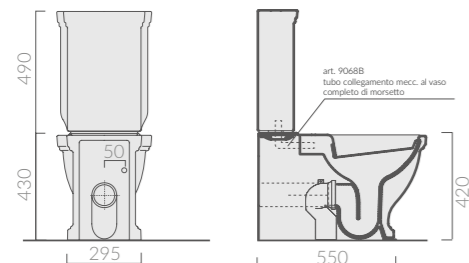

68cm

WC MONOBLOCCO
Close-coupled WC
Inodoro tanque bajo

Art.		Kg	Pz.pallet	Euro
8441	bianco white blanco	32	6	435,00
8441NE	nero lucido glossy black negro brillo	32	6	621,00

Wc con scarico universale S/P. Fissaggio incluso.
Close-coupled toilet with floor/wall draining. Fixing kit included.
Inodoro para tanque alto salida horizontal ó vertical. Fijaciones incluidas.

Art.		Kg	Pz.pallet	Euro
8490	bianco white blanco	15	6	306,00
8490NE	nero lucido glossy black negro brillo	15	6	39,00

Cassetta in ceramica per vaso monoblocco completa di cassetta in plastica anticondensa sistema doppio flusso.
Ceramic cistern for close-coupled toilet with anticondensation plastic cistern double flow system.
Tanque cerámico para inodoro con depósito plástico anticondensación con mecanismo doble descarga.

CURVA TECNICA SCARICO PAVIMENTO Ø10
Elbow pipe for floor drain ø10
Sifón de evacuación salida vertical ø10

Art.		Kg	Euro
9052		0,4	19,00

RACCORDO SCARICO PARETE Ø10
Pipe for wall drain ø10
Sifón de evacuación salida horizontal ø10

Art.		Kg	Euro
9053		0,4	16,00

68cm

WC MONOBLOCCO
Close-coupled WC
Inodoro tanque bajo

Art.		Kg	Pz.pallet	Euro
8441	bianco white blanco	32	6	435,00

Wc con scarico universale S/P. Fissaggio incluso.
Close-coupled toilet with floor/wall draining. Fixing kit included.
Inodoro para tanque alto salida horizontal ó vertical. Fijaciones incluidas.

Art.		Kg	Pz.pallet	Euro
8454	bianco white blanco	14	6	178,00

Cassetta in ceramica.
Ceramic cistern.
Tanque cerámico.

Art.		Kg	Euro
9010ET		1	44,00

Meccanismo di scarico doppio flusso base - tipo G.
Discharge mechanism double flow - G model basic.
Mecanismo doble descarga model "G".

CURVA TECNICA SCARICO PAVIMENTO Ø10
Elbow pipe for floor drain ø10
Sifón de evacuación salida vertical ø10