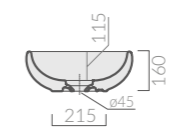

Ø42_{cm}

LAVABO
Washbasin
Lavabo

Art.	bianco white blanco	Kg	Pz.pallet	Euro
7105		6	24	325,00

Lavabo da appoggio Ø42xh16 cm. Senza foro troppopieno. Completo di piletta in ceramica a scarico libero. Countertop bowl washbasin Ø42xh16 cm. Without overflow. Completed with ceramic free discharge waste. *Lavabo de apoyo Ø42xh16 cm. Sin rebosadero. Con válvula de descarga libre en cerámica.*