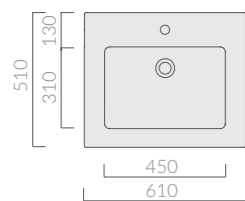

71 cm

LAVABO
Washbasin
Lavabo

Art.		Kg	Pz.pallet	Euro
2030	bianco white blanco	19	16	265,00

Lavabo 71x51 cm. Installazione sospesa o incasso sopra piano.

Washbasin 71x51 cm. Wall-hung or recessed countertop installation.

Lavabo 71x51 cm. Instalación suspendida o de sobre mueble.