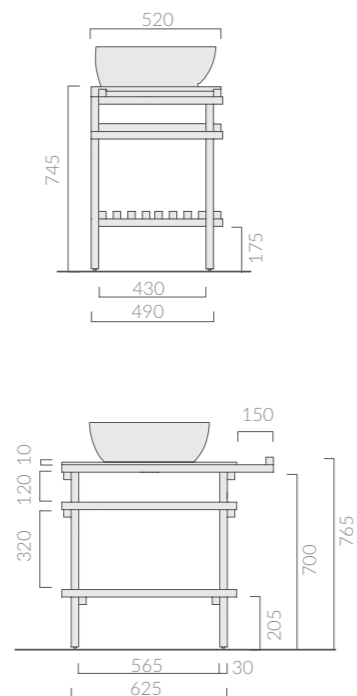

EDEN

48_{cm}

LAVABO
Washbasin
Lavabo

Art.		Kg	Pz.pallet	Euro
5203M	bianco white blanco	12,3	16	207,00

Lavabo tondo cm ø48xh14, da appoggio, con foro rubinetteria aperto.
Laid-on round washbasin cm ø48xh14, open tap hole.
Lavabo redondo cm ø48xh14, de apoyo, con agujero abierto.

LAVABO SENZA FORO
Washbasin without hole
Lavabo sin agujero

Art.		Kg	Pz.pallet	Euro
5203	bianco white blanco	12,3	16	207,00

Lavabo tondo cm ø48xh14, da appoggio, senza foro rubinetteria.
Laid-on round washbasin cm ø48xh14 without tap hole.
Lavabo redondo cm ø48xh14, de apoyo, sin agujero.

85_{cm}

STRUTTURA
Structure
Estructura

Art.		Kg		Euro
7234BI	bianco white blanco	12		576,00

Struttura in legno massello di rovere, sabbiato e verniciato bianco opaco, con piano in MDF laccato lucido. Reversibile. Per lavabo art. 5203M.
Structure in solid oak wood, sandblasted and matt white varnished, with glossy lacquered MDF top. Reversible. For basin art. 5203M.
Estructura en madera maciza de roble, lijada y barnizado blanco mate, con plancha en MDF lacado blanco brillante. Reversible. Para lavabo art. 5203M.