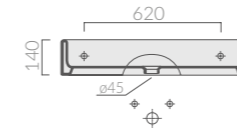

75cm
LAVABO
Washbasin
Lavabo

Art.		Kg	Pz.pallet	Euro
6036		18	21	390,00

Lavabo cm 75x30xh14 con bacino da 51 cm, predisposto per rubinetteria monoforo destra o sinistra e da parete. Installazione d'appoggio (4 lati smaltati).

Washbasin 75x30xh14 cm with 51 cm basin, arranged with 1 tap hole right or left and to wall. Laid-on installation (all glazed sides).

Lavabo 75x30xh14 cm seno de 51 cm y orificio premarcado para grifería a la derecha o a la izquierda, o de pared. De apoyo (4 lados esmaltados).

Art.		Kg	Pz.pallet	Euro
6036S	bianco white bianco	18	21	390,00

Lavabo cm 75x30xh14 con bacino da 51 cm, predisposto per rubinetteria monoforo destra o sinistra e da parete. Installazione sospesa. Fissaggio incluso.

Washbasin 75x30xh14 cm with 51 cm basin, arranged with 1 tap hole right or left and to wall. Wall-hung installation. Fixing kit included.

Lavabo 75x30xh14 cm seno de 51 cm y orificio premarcado para grifería a la derecha o a la izquierda, o de pared. Suspendido (4 lados esmaltados). Fijaciones incluidas.