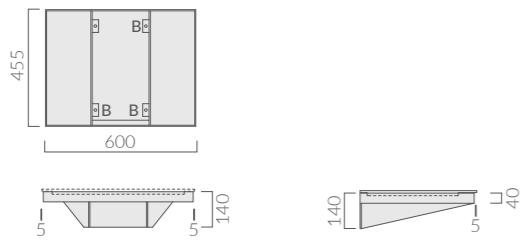

61 cm

**STRUTTURA PORTA-MENSOLA SOSPESA**

Under-shelf structure

*Estructura porta repisa suspendida*

Art.		Kg	Euro
■ 2086	nero opaco black matt negro mate		484,00

Struttura sospesa cm 60 x 45,5 in acciaio finitura nero.  
Stainless steel underbasin structure cm 60 x 45,5 black finish.  
*Estructura suspendida 60x45,5 en acero acabado negro.*