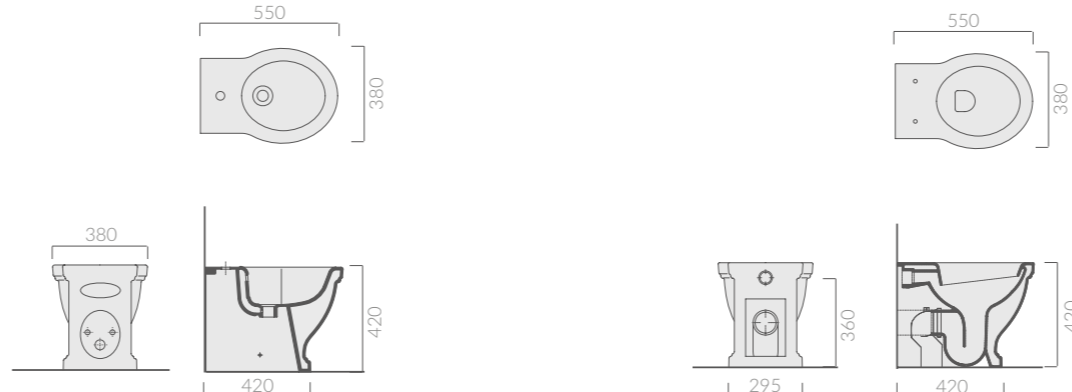

55cm

BIDET A PAVIMENTO
Back to wall Bidet
Bidet

Art.		Kg	Pz.pallet	Euro
8438M	bianco white blanco	22	12	403,00
8438MNE	nero lucido glossy black negro brillo	22	12	605,00

Bidet a terra monoforo 55x38 cm. Fissaggio incluso.
Back to wall bidet 55x38 cm, one tap hole. Fixing kit included.
Bidet 1 orificio 55x38 cm. Fijaciones incluidas.

Art.		Kg	Pz.pallet	Euro
8438	bianco white blanco	22	15	403,00
8438NE	nero lucido glossy black negro brillo	22	15	605,00

Bidet a terra tre fori. Fissaggio incluso.
Back to wall bidet, three tap holes. Fixing kit included.
Bidet 3 orificios. Fijaciones incluidas.

55cm

WC A PAVIMENTO
Back to wall WC
Inodoro

Art.		Kg	Pz.pallet	Euro
8437	bianco white blanco	25	12	403,00
8437NE	nero lucido glossy black negro brillo	25	12	605,00

Wc con scarico universale S/P 55x38 cm, trasformabile tramite curva tecnica. Fissaggio incluso.
W.c. with floor/wall draining 55x38 cm, adjustable by elbow/wall pipe. Fixing kit included.
Inodoro para tanque alto salida horizontal ó vertical 55x38 cm, transformable por medio del sifón de evacuación. Fijaciones incluidas.

CURVA TECNICA SCARICO PAVIMENTO Ø10

Art.	Kg	Pz.pallet	Euro
9052	0,4		19,00