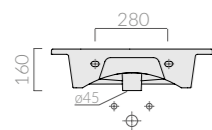

71 cm

LAVABO
Washbasin
Lavabo

Art.		Kg	Pz.pallet	Euro
2030	bianco white blanco	19	16	265,00

Lavabo 71x51 cm. Installazione sospesa o incasso sopra piano.

Washbasin 71x51 cm. Wall-hung or recessed countertop installation.

Lavabo 71x51 cm. Instalación suspendida o de sobre mueble.