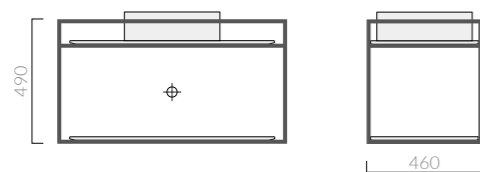

MENSOLA IN CERAMICA SENZA FORO

Ceramic shelf with no hole

Repisa en cerámica sin orificio
81 cm

Art.		[cad.] Euro
2057	bianco white blanco	292,00
2057MT	bianco matt matt white blanco mate	398,00
2057NEMT	nero matt matt black negro mate	398,00
2057ON	ottanio petrol blue ottanio	398,00
2057SA	sabbia sand arena	398,00