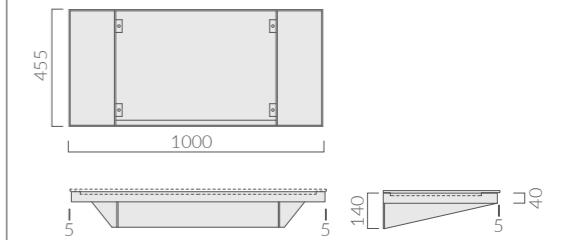

101 cm

**STRUTTURA PORTA-MENSOLA SOSPESA**

Under-shelf structure

*Estructura porta repisa suspendida*

Art.		Kg	Euro
■ 2088	nero opaco black matt negro mate		530,00

Struttura sospesa cm 100 x 45,5 in acciaio finitura nero.  
Stainless steel underbasin structure cm 100 x 45,5 black finish.  
*Estructura suspendida 100x45,5 en acero acabado negro.*