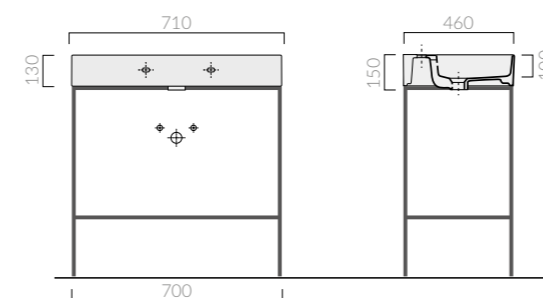

71 cm

STRUTTURA
Structure
Estructura

Art.		Kg	Euro
8912	struttura nero matt matt black negro mate structure	7,5	477,00

Struttura a pavimento cm 70 in acciaio / finitura nero opaco.
Stainless steel floor standing structure cm 70 / matt black finishing.
Estructura a suelo 70cm en acero/acabado Negro mate.

MENSOLA IN CERAMICA SENZA FORO
Ceramic shelf with no hole
Repisa en cerámica sin orificio

61 cm

Art.		Kg	Euro
2056	bianco white blanco	13	239,00
2056MT	bianco matt matt white blanco mate	13	324,00
2056NEMT	nero matt matt black negro mate	13	324,00
2056ON	ottanio petrol blue ottanio	13	324,00
2056SA	sabbia sand arena	13	324,00