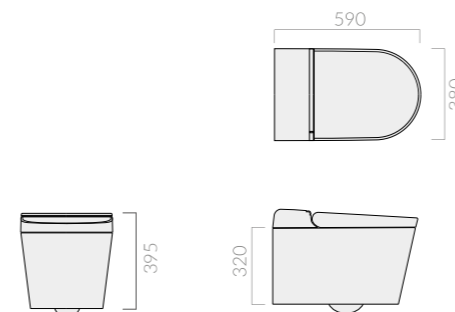

Wall-hung rimAWAY® Wc 59 x 37,5 cm, with integrated bidet and soft close seat-cover. Stainless-steel nozzle, variable nozzle automatic cleansing and position. Posterior and feminine cleansing. Kids and "Auto" functions (hygiene + dryer). Drier with adjustable air temperature and intensity. Remote control, radar sensor and courtesy light. User's memories, anti-lime program, automatic draining of the tank. (hygiene + dryer). Water temperature and air drying adjustable. User's memories, courtesy light, remote control, anti-lime program, automatic draining of the tank and radar sensor.

Inodoro suspendido SIN CANAL DE LAVADO 59 x 37,5 con bidet electrónico incluido y tapa amortiguada.
Boquilla en acero inoxidable, autolimpiante y con posición variable. Temperatura e intensidad regulables del chorro.
Función de limpieza posterior, mujeres, niños y "Auto" (higiene + secado). Boquilla para secar con temperatura e intensidad regulables del aire.
Mando a distancia, sensor de radar y luz de cortesía
Memoria de preferencias, programa de descalcificación y vaciado automático del tanque.

* PER EFFETTUARE L'ORDINE INDICARE ENTRAMBI I CODICI
* FOR ORDER INDICATE BOTH CODES
* PARA HACER UN PEDIDO, INDIQUE AMBOS CÓDIGOS