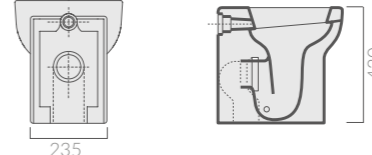

RACCORDO SCARICO PARETE Ø10

Art.	Kg	Euro
9053	0,4	16,00

COPRIVASO

Seat-cover
Tapa inodoro

Art.		Kg	Euro
5226	bianco white blanco	1,9	80,00

Coprivaso avvolgente in termoindurente.
Thermosetting wrap around seat-cover.
Tapa inodoro envolvente termoindurente.

COPRIVASO SOFT CLOSE

Soft-close seat-cover
Tapa inodoro soft-close

Art.		Kg	Euro
5223	bianco white blanco	2,3	118,00

Coprivaso avvolgente in termoindurente, cerniera con dispositivo di caduta rallentata.
Thermosetting wrap around seat-cover with soft closing system. Tapa inodoro termoindurente, con bisagra de caída amortiguada.

PARTI DI RICAMBIO A PAG. 465
Spare parts at page 465
Repuestos en la página 465