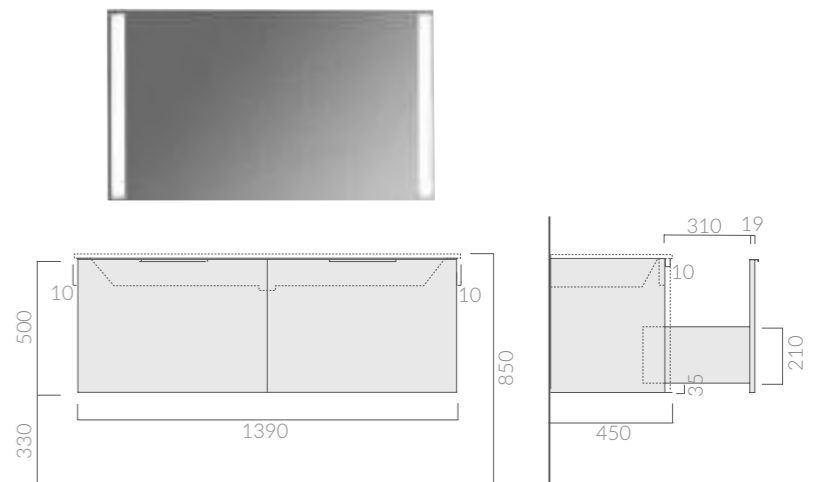

### SPECCHIERA

Mirror  
*Espejo*

Art.		Kg	Euro
7247		11	381,00

**Specchiera 120x70 cm filo lucido, completa di retroilluminazione a LED. Interruttore con sistema di accensione Touch. Classe energetica A+.**  
Mirror polished edge 120x70 cm, complete with LED backlighting. Switch ignition touch. A+ Energy Class.  
*Espejo con borde pulido 120x70 cm, retroiluminación LED. Interruptor táctil. Clase energética A+.*