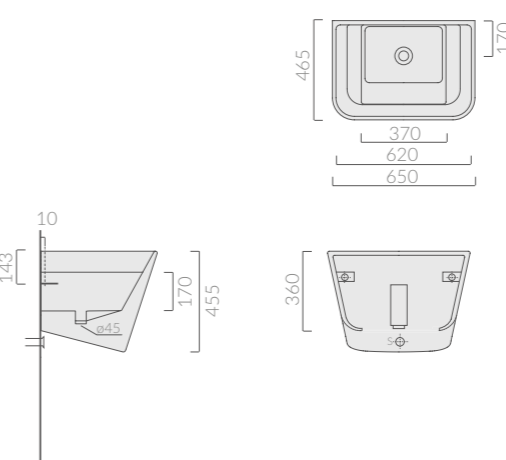

65 cm

LAVABO - LAVATOIO
Washbasin - washtub
Lavabo-Lavadero

Art.		Kg	Pz.pallet	Euro
5403	bianco white blanco	32	6	371,00
5403MT	bianco matt matt white blanco mate	32	6	501,00

Lavabo-lavatoio cm 65x46 per rubinetteria a parete.
Kit di fissaggio incluso.
Wall-hung washbasin-washtub 65x46 cm, wall tap.
Fixing kit included.
Lavabo-lavadero suspendido 65x46 cm, grifería a pared. Fijaciones incluidas.

ASSE IN LEGNO
Wooden Board
Tabla en madera

Art.	Kg	Euro
5442	2	228,00

Asse in legno di okoumè per lavabo art. 5403
Okoumè wooden board for washbasin art. 5403.
Tabla en madera de okoumè para lavabo art. 5482.

SIFONE ABS FINITURA CROMO Ø32
Chomed trap Ø32
Sifón ABS acabado ø32

Art.		Kg	Euro
6059	plastica plastic plástico	0,2	27,00

Lunghezza mm 390/865 con ghiera metallica da 1 1/4 con rosone.
Sleeve metalized length mm 390/865 with c.p. metal nut 1" 1/4 with rosette.
Longitud mm 390/865 con tuerca de metálica de 1 1/4 con roseta.

SIFONE PASSE-PARTOUT CM 50 Ø32
Passe-partout trap 50 cm Ø32
Sifón passe-partout 50 cm Ø32

Art.		Kg	Euro
6066	cromato chromed cromado	0,5	117,00