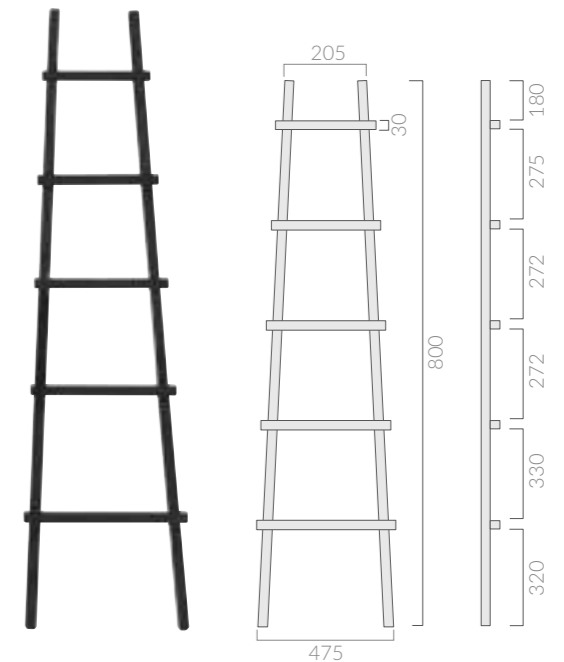

### PORTASCIUGAMANI-ATTACCAPANNI IN LEGNO

Towel rack-hook towel in solid wood

*Perchero-toallero en madera*

Art.	Kg	Euro
7238	1	122,00

Attaccapanni-portasciugamani in legno massello di rovere, sabbato e verniciato nero opaco, h 95cm.  
Oak wooden hook-towel rack, sandblasted and matt black varnished, h 95cm.  
*Perchero-toallero en madera maciza de roble, lijada y barnizada negro mate h95 cm.*