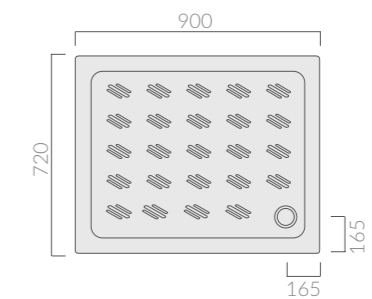

H10

70x70_{cm}

PIATTO DOCCIA
Shower tray
Plato de ducha

Art.	Kg	Pz.pallet	Euro
1007	24	14	115,00

Piatto doccia Pegaso cm 70. Piletta ø60 non inclusa.
Shower tray Pegaso 70 cm. Drain ø60 not included.
Plato de ducha Pegaso 70 cm. Válvula ø60 no incluida.

PILETTA

Drain
Válvula

Art.	Kg	Pz.pallet	Euro
9062	0,3		40,00

Piletta ø60 per piatto doccia, colore cromo.
Chromed drain ø60 for shower tray.
Válvula sífónica cromada ø60 para el plato de ducha H6.

H10

80x80_{cm}

PIATTO DOCCIA
Shower tray
Plato de ducha

Art.	Kg	Pz.pallet	Euro
1002	38	12	135,00

Piatto doccia Albatro cm 80. Piletta ø60 non inclusa.
Shower tray Albatro 80 cm. Drain ø60 not included.
Plato de ducha Pegaso 80 cm. Válvula ø60 no incluida.

PILETTA

Drain
Válvula

Art.	Kg	Pz.pallet	Euro
9062	0,3		40,00

Piletta ø60 per piatto doccia, colore cromo.
Chromed drain ø60 for shower tray.
Válvula sífónica cromada ø60 para el plato de ducha H6.

90x90_{cm}

PIATTO DOCCIA
Shower tray
Plato de ducha

Art.	Kg	Pz.pallet	Euro
1008	48	12	210,00

Piatto doccia Airone cm 90. Piletta ø60 non inclusa.
Shower tray Airone 90 cm. Drain ø60 not included.
Plato de ducha Airone 90 cm. Válvula ø60 no incluida.

PILETTA

Drain
Válvula

Art.	Kg	Pz.pallet	Euro
9062	0,3		40,00

Piletta ø60 per piatto doccia, colore cromo.
Chromed drain ø60 for shower tray.
Válvula sífónica cromada ø60 para el plato de ducha H6.

90x72_{cm}

PIATTO DOCCIA
Shower tray
Plato de ducha

Art.	Kg	Pz.pallet	Euro
1006	41	12	153,00

Piatto doccia Tebe cm 90. Piletta ø60 non inclusa.
Shower tray Tebe 90 cm. Drain ø60 not included.
Plato de ducha Tebe 90 cm. Válvula ø60 no incluida.

PILETTA

Drain
Válvula

Art.	Kg	Pz.pallet	Euro
9062	0,3		40,00

Piletta ø60 per piatto doccia, colore cromo.
Chromed drain ø60 for shower tray.
Válvula sífónica cromada ø60 para el plato de ducha H6.