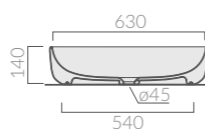

DREAM

50_{cm}

LAVABO
Washbasin
Lavabo

Art.		Kg	Pz.pallet	Euro
7301	bianco white blanco	10,5	30	313,00
7301MT	bianco matt matt white blanco mate	10,5	30	422,00
7301NEMT	nero matt matt black negro mate	10,5	30	470,00
7301GM	grigio matt matt grey gris mate	10,5	30	470,00
7301ON	ottanio petrol blue ottanio	10,5	30	470,00
7301SA	sabbia sand arena	10,5	30	470,00
7301OC	ocra ocher ocre	10,5	30	470,00
7301SV	salvia sage sabio	10,5	30	470,00
7301VI	viola violet violeta	10,5	30	470,00

Lavabo da appoggio 50x38 cm. Senza foro troppo pieno.
Countertop washbasin 50x38. Without overflow.
Lavabo de apoyo 50x38 cm. Sin rebosadero.

64_{cm}

LAVABO
Washbasin
Lavabo

Art.		Kg	Pz.pallet	Euro
7300	bianco white blanco	16	18	348,00
7300MT	bianco matt matt white blanco mate	16	18	470,00
7300NEMT	nero matt matt black negro mate	16	18	519,00
7300GM	grigio matt matt grey gris mate	16	18	519,00
7300ON	ottanio petrol blue ottanio	16	18	519,00
7300SA	sabbia sand arena	16	18	519,00
7300OC	ocra ocher ocre	16	18	519,00
7300SV	salvia sage sabio	16	18	519,00
7300VI	viola violet violeta	16	18	519,00

Lavabo da appoggio 64x38 cm. Senza foro troppo pieno.
Countertop washbasin 64x38. Without overflow.
Lavabo de apoyo 64x38 cm. Sin rebosadero.

60_{cm}

LAVABO
Washbasin
Lavabo

Art.		Kg	Pz.pallet	Euro
7304	bianco white blanco	31	5	1.649,00
7304MT	bianco matt matt white blanco mate	31	5	2.225,00

Lavabo monolite 60 cm. Scarico a parete.
Monolith washbasin 60 cm. Wall draining.
Lavabo monolito 60 cm. Desagüe de pared

SIFONE PASSE-PARTOUT CM 50 Ø32 PER SCARICO A PARETE

Passe-partout trap 50 cm Ø32 for wall drain
Sifón passe-partout 50 cm Ø32 para salida horizontal

Art.		Kg	Euro
6066	cromo chrome cromo	0,5	117,00

SIFONE PER SCARICO A PAVIMENTO

Trap for floor drain
Sifón de evacuación para salida vertical

Art.		Kg	Euro
6067		1	117,00