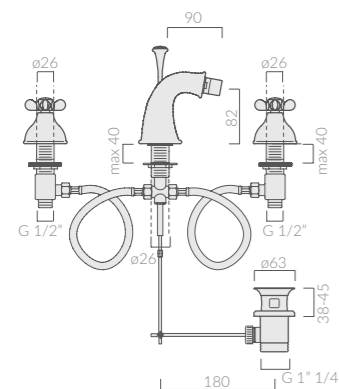

RUBINETTERIA

Taps
Grifería

RUBINETTERIA

Taps
Grifería

MISCELATORE PER BIDET

Bidet mixer
Monomando para bidet

Art.	Kg	Euro
8523	3	462,00

Batteria per bidet a tre fori.
3 holes bidet mixer.
Bateria de bidet 3 orificiós.

GRUPPO VASCA

Bath mixer
Grupo bañera

Art.	Kg	Euro
8524	3,6	710,00

Gruppo per vasca esterno completo di flessibile in ottone, doccetta.
Bath mixer with shower set complete of brass hose and hand shower.
Grupo bañera externo completo con flexo en latón y mango de ducha.

GRUPPO PER DOCCIA

Shower mixer
Grupo ducha

Art.	Kg	Euro
8526	2,5	459,00

Gruppo per doccia esterno completo di flessibile in ottone, doccetta e gancio di supporto.
Shower mixer with shower set complete of brass hose, handshower and holder.
Grupo ducha externo completo con flexo en latón y mango de ducha y soporte.

MISCELATORE PER DOCCIA

Single lever shower mixer
Monomando para ducha

Art.	Kg	Euro
8528	6,1	1.230,00

Gruppo doccia esterno, completa di colonna, soffione e doccetta.
Shower mixer with shower column, shower head and shower kit.
Grupo ducha externo, versión completa de columna con rociador y mango de ducha.

GRUPPO VASCA

Bath mixer
Grupo bañera

Art.	Kg	Euro
8525	9,5	1.754,00

Gruppo per vasca esterno con bocca integrale, con colonne a pavimento, flessibile e doccetta.
Bath mixer with floor connections and shower set.
Grupo bañera externo a suelo completo con flexo en latón y mango de ducha.