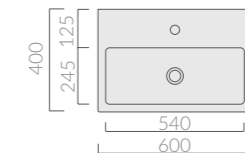

30cm
LAVABO
Washbasin
Lavabo

Art.		Kg	Pz.pallet	Euro
6033M	bianco monoforo white one tap hole blanco 1 orificio	10	54	212,00
6033	bianco senza foro white no tap hole blanco sin orificio	10	54	212,00

Lavabo 30x30xh17 cm. Installazione sospesa o in appoggio. Fissaggio incluso.
Washbasin 30x30xh17 cm. Wall-hung or countertop installation. Fixing kit included.
Lavabo 30x30xh17 cm. Suspendido o de apoyo. Fijaciones incluidas.

40cm
LAVABO
Washbasin
Lavabo

Art.		Kg	Pz.pallet	Euro
6034M	bianco monoforo white one tap hole blanco 1 orificio	13	24	257,00
6034	bianco senza foro white no tap hole blanco sin orificio	13	24	257,00

Lavabo 40x40xh17 cm. Installazione sospesa o in appoggio. Fissaggio incluso.
Washbasin 40x40xh17 cm. Wall-hung or countertop installation. Fixing kit included.
Lavabo 40x40xh17 cm. Suspendido o de apoyo. Fijaciones incluidas.

50cm
LAVABO
Washbasin
Lavabo

Art.		Kg	Pz.pallet	Euro
6031M	bianco monoforo white one tap hole blanco 1 orificio	14	30	278,00
6031	bianco senza foro white no tap hole blanco sin orificio	14	30	278,00

Lavabo 50x27xh17 cm. Installazione sospesa o in appoggio. Fissaggio incluso.
Washbasin 50x27xh17 cm. Wall-hung or countertop installation. Fixing kit included.
Lavabo 50x27xh17 cm. Suspendido o de apoyo. Fijaciones incluidas.

60cm
LAVABO
Washbasin
Lavabo

Art.		Kg	Pz.pallet	Euro
6032M	bianco monoforo white one tap hole blanco 1 orificio	22	30	324,00
6032	bianco senza foro white no tap hole blanco sin orificio	22	30	324,00

Lavabo 60x40xh17 cm. Installazione sospesa o in appoggio. Fissaggio incluso.
Washbasin 60x40xh17 cm. Wall-hung or countertop installation. Fixing kit included.
Lavabo 60x40xh17 cm. Suspendido o de apoyo. Fijaciones incluidas.