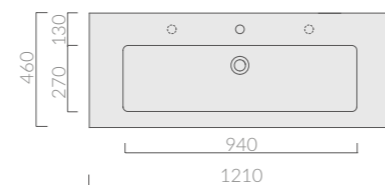

121 cm

LAVABO
Washbasin
Lavabo

Art.		Kg	Pz.pallet	Euro
7227	bianco white blanco	29	10	466,00

Lavabo 121x46 cm, doppio bacino. Installazione sospesa o incasso sopra piano.
Washbasin 121x46 cm, double basin. Wall-hung or recessed countertop installation.
Lavabo 121x46 cm, doble seno. Instalación suspendida o de encastrar.