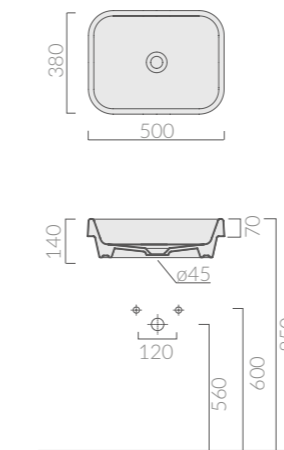

MEG11

45cm

LAVABO
Washbasin
Lavabo

Art.		Kg	Pz.pallet	Euro
5407M	bianco white blanco	22	12	435,00
5407MMT	bianco matt matt white blanco mate	22	12	588,00
5407NE	nero black negro	22	12	652,00

Lavabo sospeso monoforo cm 45x40. Kit Fissaggio incluso.
Wall-hung washbasin 1 tap hole 45x40 cm. Fixing kit included.
Lavabo suspendido 1 orificio 45x40 cm. Fijaciones incluidas.

Art.		Kg	Pz.pallet	Euro
5407SF	bianco white blanco	22	12	435,00
5407SFMT	bianco matt matt white blanco mate	22	12	588,00
5407SFNE	nero black negro	22	12	652,00

Lavabo sospeso SENZA FORO cm 45x40. Fissaggio incluso.
Wall-hung washbasin WITHOUT TAP HOLE 45x40 cm.
Fixing kit included.
Lavabo suspendido SIN ORIFICIO 45x40 cm. Fijaciones incluidas.

SIFONE ABS FINITURA CROMO Ø32

Chomed trap Ø32
Sifón ABS acabado ø32

Art.		Kg	Euro
6059	plastica plastic plástico	0,2	27,00

Lunghezza mm 390/865 con ghiera metallica da 1 1/4 con rosone.
Sleeve metalized length mm 390/865 with c.p. metal nut 1 1/4 with rosette.
Longitud mm380/865 con tuerca de metálica de 1 1/4 con roseta.

SIFONE PASSE-PARTOUT CM 50 Ø32

Passe-partout trap 50 cm Ø32
Sifón passe-partout 50 cm Ø32

Art.		Kg	Euro
6066	cromato chromed cromado	0,5	117,00

55cm

LAVABO - LAVATOIO
Washbasin - washtub
Lavabo-Lavadero

Art.		Kg	Pz.pallet	Euro
5482	bianco white blanco	28	6	356,00
5482MT	bianco matt matt white blanco mate	28	6	479,00

Lavabo-lavatoio cm 55x47. Kit di fissaggio incluso.
Wall-hung washbasin-washtub 55x47 cm. Fixing kit included.
Lavabo-lavadero suspendido 55x47 cm. Fijaciones incluidas.

ASSE IN LEGNO

Wooden Board
Tabla en madera

Art.		Kg	Euro
5483		2	212,00

Asse in legno di okoumè per lavabo art. 5482
Okoumè wooden board for washbasin art. 5482.
Tabla en madera de okoumè para lavabo art. 5482.

SIFONE ABS FINITURA CROMO Ø32