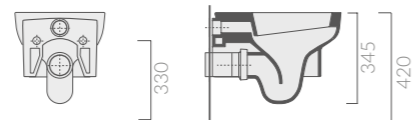

PARTI DI RICAMBIO A PAG. 465

Spare parts at page 465
Repuestos en la página 465