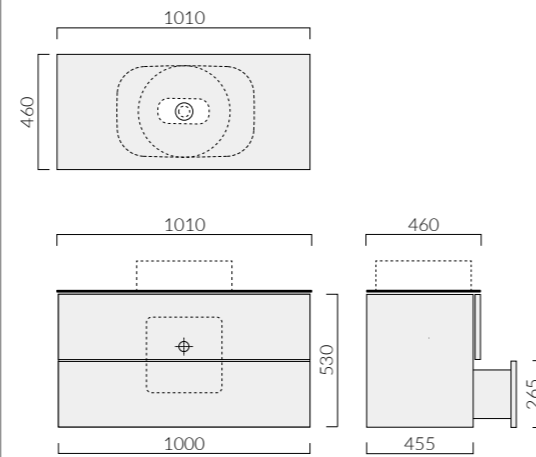

TABULAE

61 cm

MOBILE SOSPESO PER LAVABO CENTRALE
Wall hung furniture for central basin
Mueble suspendido para lavabo central

Art.		Kg	Euro
2065BM	bianco matt matt white blanco mate	30	1.426,00
2065NM	nero matt matt black negro mate	30	1.426,00
2065SA	sabbia matt sand arena mate	30	1.426,00
2065FA	fango matt mud barro mate	30	1.426,00
2065MK	moka matt dark brown marrón oscuro mate	30	1.426,00
2090	quercia oak wood roble	30	2.011,00

Mobile sospeso con 2 cassetti Kit di fissaggio incluso.
Wall hung furniture with 2 drawers Fixing kit included.
Mueble suspendido con 2 cajones. Kit fijación incluido.

MENSOLA IN CERAMICA CON FORO CENTRALE
Ceramic shelf with central hole
Repisa en cerámica con orificio central

61 cm

Art.		Kg	Euro
2050	bianco white blanco	13	239,00
2050MT	bianco matt matt white blanco mate	13	324,00
2050NEMT	nero matt matt black negro mate	13	324,00
2050ON	ottanio petrol blue ottanio	13	324,00
2050SA	sabbia sand arena	13	324,00

81 cm

MOBILE SOSPESO PER LAVABO CENTRALE
Wall hung furniture for central basin
Mueble suspendido para lavabo central

Art.		Kg	Euro
2066BM	bianco matt matt white blanco mate	36	1.584,00
2066NM	nero matt matt black negro mate	36	1.584,00
2066SA	sabbia matt sand arena mate	36	1.584,00
2066FA	fango matt mud barro mate	36	1.584,00
2066MK	moka matt dark brown marrón oscuro mate	36	1.584,00
2091	quercia oak wood roble	36	2.226,00

Mobile sospeso con 2 cassetti Kit di fissaggio incluso.
Wall hung furniture with 2 drawers Fixing kit included.
Mueble suspendido con 2 cajones. Kit fijación incluido.

MENSOLA IN CERAMICA CON FORO CENTRALE
Ceramic shelf with central hole
Repisa en cerámica con orificio central

81 cm