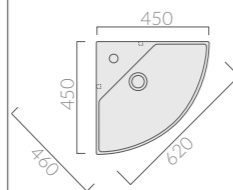

COLONNA

Pedestal
Pedestal

Art.		Kg	Pz.pallet	Euro
5240	bianco white blanco	9	24	83,00

Colonna in ceramica 18x19xh72.
Ceramic pedestal cm 18x19xh72.
Pedestal en cerámica cm 18x19xh72.