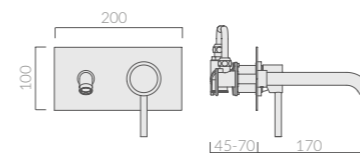

RUBINETTERIA

Taps
Grifería

MISCELATORE PER LAVABO

High single lever washbasin mixer
Monomando para lavabo

Art.	Kg	Euro
5443	2,7	428,00

Miscelatore monocomando per lavabo alto senza scarico; flex inox cm 70 att. 3/8" F.
High single lever washbasin mixer without pop-up waste, with flex. hose 70 cm.
Monomando para lavabo alto, sin desugüe, con latiguillo de 70 cm, empalme 3/8" H.

MISCELATORE PER BIDET

Single lever bidet mixer
Monomando para bidet

Art.	Kg	Euro
5444	2,1	402,00

Miscelatore monocomando per bidet con scarico 1"1/4 con flex inox cm 50 att. 3/8" F.
Single lever bidet mixer with 1"1/4 pop-up waste and 3/8" F flex. hoses cm 50.
Monomando para bidet con desugüe 1" 1/4 latiguillo de 50 cm, empalme 3/8" H.

MISCELATORE PER LAVABO

High single lever washbasin mixer
Monomando para lavabo

Art.	Kg	Euro
5445	2,1	402,00

Miscelatore monocomando per lavabo con scarico 1"1/4 con flex inox cm 50 att. 3/8" F.
Single lever washbasin mixer with 1"1/4 pop-up waste and 3/8" f. flex. hose 50cms.
Monomando para lavabo alto con desugüe 1" 1/4, con latiguillo de 70 cm, empalme 3/8" H.

MISCELATORE PER LAVABO

High single lever washbasin mixer
Monomando para lavabo

Art.	Kg	Euro
5446	2,1	428,00

Miscelatore monocomando per lavabo incasso muro, con piastra orizzontale, con scarico e flessibili.
Concealed single lever washbasin mixer, horizontal cover plate, with pop-up waste and flex hoses.
Monomando empotrable de pared, con placa horizontal, con válvula de desugüe y latiguillo.

MISCELATORE PER DOCCIA

Single lever shower mixer
Monomando para ducha

Art.	Kg	Euro
5456	1	244,00

Miscelatore monocomando per doccia incasso.
Built-in single lever shower mixer.
Monomando de ducha para empotrar.

BRACCIO DOCCIA

Shower arm
Brazo de ducha

Art.	Kg	Euro
5540	0,5	118,00