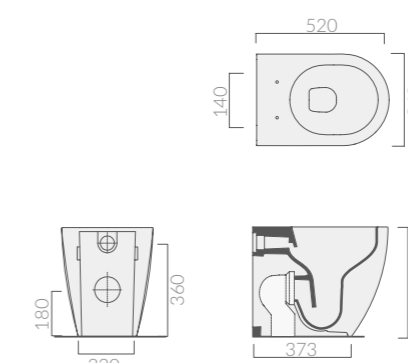

DREAM

DREAM

56<sub>cm</sub>

**BIDET A PAVIMENTO**

Back to wall Bidet

*Bidet*

Art.		Kg	Pz.pallet	Euro
7311	bianco white blanco	22,5	12	361,00
7311MT	bianco matt matt white blanco mate	22,5	12	487,00
7311NEMT	nero matt matt black negro mate	22,5	12	541,00
7311GM	grigio matt matt grey gris mate	22,5	12	541,00