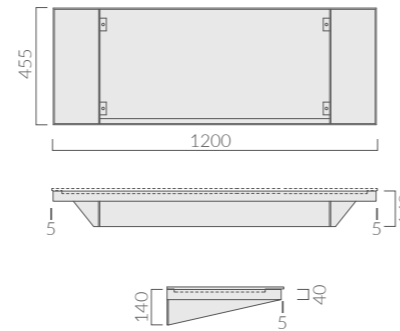

STRUTTURA PORTA-MENSOLA SOSPESA

Under-shelf structure

Estructura porta repisa suspendida

Art.		Kg	Euro
■ 2089	nero opaco black matt negro mate		615,00

Struttura sospesa cm 120 x 45,5 in acciaio
finitura nero.

Stainless steel underbasin structure cm 120 x 45,5
black finish.

*Estructura suspendida 120 x 45,5 en acero
acabado negro.*