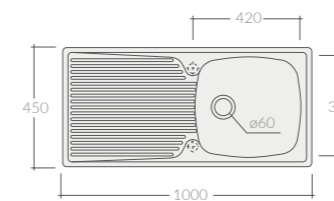

Le dimensioni dei lavelli possono variare del +/-2%, si raccomanda di effettuare i tagli e gli aggiustamenti sul mobile solo dopo aver ricevuto il lavello.

Due to +/-2 ceramic dimension tolerance, it is recommended that the cabinet makers wait until the sink is delivered before making the cabinet.

A causa de la tolerancia de la cerámica +/-2%, se recomienda que el fabricante de muebles espere a que se entregue el fregadero antes de hacer el mueble.