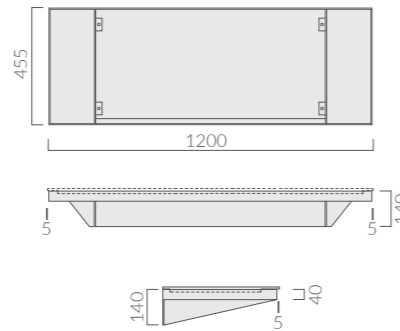

STRUTTURA PORTA-MENSOLA SOSPESA

Under-shelf structure

Estructura porta repisa suspendida

Art.		Kg	Euro
■ 2089	nero opaco black matt negro mate		615,00

Struttura sospesa cm 120 x 45,5 in acciaio
finitura nero.

Stainless steel underbasin structure cm 120 x 45,5
black finish.

*Estructura suspendida 120 x 45,5 en acero acabado
negro.*