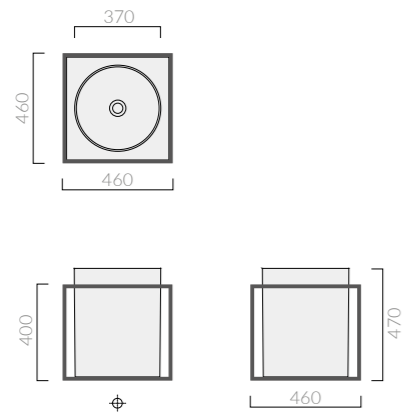

### 46<sub>cm</sub>

**STRUTTURA SOSPESA**  
Wall mounted structure  
*Estructura suspendida*

Art.		Kg	Euro
■ 2081NE	nero matt matt black negro mate		530,00

Struttura sospesa con piano in metallo  
cm 46 x 46 in acciaio / finitura nero opaco.  
Wall mounted stainless steel structure with metal shelf included cm 46 x 46 /  
black finishing.  
*Estructura suspendida en acero inoxidable con repisa en metal 46x46. Acabado  
Negro mate.*