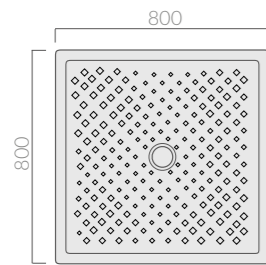

80x80_{cm}

PIATTO DOCCIA
Shower tray
Plato de ducha

Art.	Kg	Pz.pallet	Euro
1060	25	20	210,00

Piatto doccia cm 80. Piletta ø90 non inclusa.
Shower tray 80 cm. Drain ø90 not included.
Plato de ducha 80 cm. Válvula ø90 no incluida.

PILETTA
Drain
Válvula

Art.	Kg	Pz.pallet	Euro
9040	0,3		40,00

Piletta ø90 per piatto doccia H6, colore cromo.
Chromed drain ø90 for shower tray H6.
Válvula sifónica cromada ø90 para el plato de ducha H6.

Art.	Kg	Pz.pallet	Euro
9061	0,3		46,00

Piletta ø90 per piatto doccia H6, colore bianco.
White drain ø90 for shower tray H6.
Válvula sifónica plana ø90 para el plato de ducha H6, color blanco.