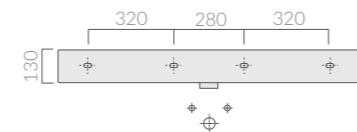

121_{cm}

LAVABO
Washbasin
Lavabo

Art.		Kg	Pz.pallet	Euro
8938	bianco white blanco	29	10	615,00
8938MT	bianco matt matt white blanco mate	29	10	827,00

Lavabo cm 121 x 46 monoforo con troppo pieno. Installazione sospesa e appoggio.
Washbasin 121 x 46 cm 1 tap hole with overflow. Countertop or wall mounted insallation.
Lavabo 121 x 46 cm 1 orificio con rebosadero. Instalación suspendida o de apoyo.

Art.		Kg	Pz.pallet	Euro
8938SF	bianco white blanco	29	10	615,00

Lavabo cm 121 x 46 senza foro rubinetteria, con troppo pieno. Installazione sospesa.
Washbasin 121 x 46 cm without tap hole with overflow. Wall-hung insallation.
Lavabo 121 x 46 cm sin orificio con rebosadero. Instalación suspendida.

Art.		Kg	Pz.pallet	Euro
89382F	bianco white blanco	29	10	615,00

Lavabo cm 121 x 46 con 2 fori rubinetteria, con troppo pieno. Installazione sospesa.
Washbasin 121 x 46 cm with 2 tap holes with overflow. Wall-hung insallation.
Lavabo 121 x 46 cm 2 orificios con rebosadero. Instalación suspendida.