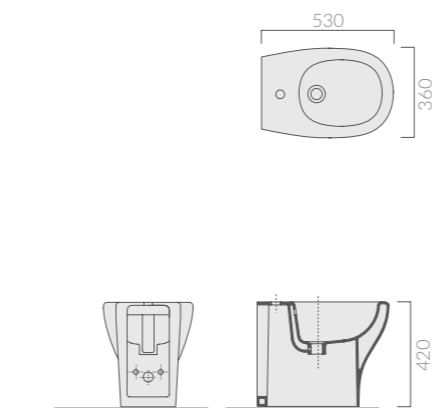

53_{cm}

BIDET A PAVIMENTO

Back to wall Bidet
Bidet

Art.		Kg	Pz.pallet	Euro
7214	bianco white blanco	23	24	202,00

Bidet monoforo 53x36x42 cm. Fissaggio incluso.
One hole bidet 53x36x42 cm. Fixing kit included.
Bidet 1 orificio 53x36x42 cm. Fijaciones incluidas.

53_{cm}

WC A PAVIMENTO

Back to wall Wc
Inodoro

Art.		Kg	Pz.pallet	Euro
7213	bianco white blanco	27	24	202,00

Vaso con scarico universale "S/P" 53x36x42 cm.
Fissaggio incluso.
Back to wall wc 53x36x42 cm. Fixing kit included.
Inodoro para tanque alto salida horizontal ó vertical
53x36x42 cm. Fijaciones incluidas.

Versione **SENZA BRIDA** disponibile da Settembre 2021.
WITHOUT RIM system available from September 2021.
SIN CANAL DE LAVADO disponible a partir de Septiembre 2021.

**CURVA TECNICA
SCARICO PAVIMENTO Ø10**
Elbow pipe for floor drain ø10
Sifón de evacuación salida vertical ø10

Art.	Kg	Euro
9052	0,4	19,00

RACCORDO SCARICO PARETE Ø10
Pipe for wall drain ø10
Sifón de evacuación salida horizontal ø10

Art.	Kg	Euro
9053	0,4	16,00

COPRIVASO AVVOLGENTE

Seat-cover
Tapa inodoro

Art.		Kg	Euro
7219	bianco white blanco	2,2	75,00

Coprivaso avvolgente in termoindurente.
Thermosetting wrap around seat-cover.
Tapa inodoro envolvente termoindurente.

COPRIVASO AVVOLGENTE SOFT CLOSE

Soft close seat-cover
Tapa inodoro soft-close

Art.		Kg	Euro
7220	bianco white blanco	2,2	112,00

Coprivaso avvolgente in termoindurente,
cerniera con dispositivo di caduta rallentata.
Thermosetting wrap around seat-cover
with soft closing system.
Tapa inodoro termoindurente, con bisagra de caída
amortiguada.

PARTI DI RICAMBIO A PAG. 464
Spare parts at page 464
Repuestos en la página 464