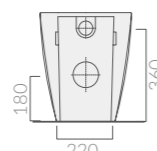

RACCORDO SCARICO PARETE Ø10

Pipe for wall drain Ø10
Sifón de evacuación salida horizontal Ø10

Art.		Kg	Euro
☐ 9053		0,4	16,00

COPRIVASO EXTRA SLIM

Extra slim seat-cover
Tapa inodoro extra fina

Art.		Kg	Euro
☐ 7329	bianco white blanco	2,1	83,00

Coprivaso termoindurente extra slim.
Thermosetting extra slim seat-cover.
Tapa inodoro termoindurente extra fina.

COPRIVASO SOFT-CLOSE EXTRA SLIM

Soft-close extra slim seat-cover
Tapa inodoro extra fina soft-close

Art.		Kg	Euro
☐ 7330	bianco white blanco	2,1	128,00
☐ 7330MT	bianco matt matt white blanco mate	2,1	197,00
☒ 7330NEMT	nero matt matt black negro mate	2,1	234,00
☒ 7330GM	grigio matt matt grey gris mate	2,1	234,00

Coprivaso termoindurente extra slim, cerniera con dispositivo di caduta rallentata. Dispositivo di sgancio rapido.

Thermosetting extra slim seat-cover, with soft closing hinges and quick release system.

Tapa inodoro termoindurente extra fina, con bisagra de caída amortiguada. Dispositivo liberación rápida.

PARTI DI RICAMBIO A PAG. 463

Spare parts at page 463
Repuestos en la página 463