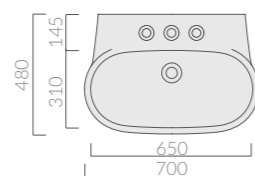

ERGO

55_{cm}

LAVABO
Washbasin
Lavabo

Art.	bianco white blanco	Kg	Pz.pallet	Euro
7119		15	12	272,00

Lavabo cm 55x48, monoforo, predisposto 3 fori. Installazione sospesa. Fissaggio incluso. Washbasin 55x48 cm, one hole, pre-punched 3 holes. Wall-hung installation. Fixing kit included. *Lavabo 55x48 cm, 1 orificio, premarcato 3 orificios. Suspendido. Fijaciones incluidas.*

PORTASCIUGAMANI

Towel-rack
Toallero

Art.	Kg	Euro
7153	0,6	131,00

Portasciugamani in ottone cromato. Chromium-plated brass towel rack. *Toallero en latón cromado.*

70_{cm}

LAVABO
Washbasin
Lavabo

Art.	bianco white blanco	Kg	Pz.pallet	Euro
7120		18	12	302,00

Lavabo cm 70x48, monoforo, predisposto 3 fori. Installazione sospesa. Fissaggio incluso. Washbasin 70x48 cm, one hole, pre-punched 3 holes. Wall-hung installation. Fixing kit included. *Lavabo 70x48 cm, 1 orificio, premarcato 3 orificios. Suspendido. Fijaciones incluidas.*

PORTASCIUGAMANI

Towel-rack
Toallero

Art.	Kg	Euro
7154	1	134,00

Portasciugamani in ottone cromato. Chromium-plated brass towel rack. *Toallero en latón cromado.*

SEMICOLONNA

Semi-pedestal
Semi-pedestal

Art.	bianco white blanco	Kg	Pz.pallet	Euro
7121		7	27	90,00

Semicolonna in ceramica. Completa di fissaggio. Ceramic semi-pedestal. Fixing kit included. *Semi-pedestal en cerámica. Fijaciones incluidas.*

COLONNA

Pedestal
Pedestal

Art.	bianco white blanco	Kg	Pz.pallet	Euro
7122		8	24	90,00

Colonna in ceramica. Ceramic pedestal. *Pedestal en cerámica.*

55_{cm}

LAVABO
Washbasin
Lavabo

Art.	bianco white blanco	Kg	Pz.pallet	Euro
7100		29	6	567,00