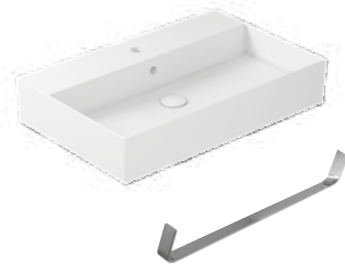

MEG11 PRO

71 cm

LAVABO
Washbasin
Lavabo

Art.		Kg	Pz.pallet	Euro
8968	bianco white blanco	21	14	361,00
8968MT	bianco matt matt white blanco mate	21	14	488,00

Lavabo cm 71 x 46 monoforo con troppo pieno. Installazione sospesa e appoggio.
Washbasin 71 x 46 cm 1 tap hole with overflow. Countertop or wall mounted installation.
Lavabo 71 x 46 cm 1 orificio con rebosadero. Instalación suspendida o de apoyo.

PORTASCIUGAMANI
Towel-Rack
Toallero

Art.	Kg	Euro
8908	3	163,00

Portasciugamani in ottone cromato.
Chrome-plated brass towel-rack.

MEG11 PRO

71 cm

STRUTTURA
Structure
Estructura

Art.		Kg	Euro
8912	struttura nero matt matt black negro mate structure	7,5	477,00

Struttura a pavimento cm 70 in acciaio / finitura nero opaco.
Stainless steel floor standing structure cm 70 / matt black finishing.
Estructura a suelo 70cm en acero/acabado Negro mate.

CASSETTO LACCATO
Varnished drawer
Cajón lacado

Art.		Kg	Euro
8915BM	bianco matt matt white blanco mate	20	880,00
8915NM	nero matt matt black negro mate	20	880,00
8915SA	sabbia matt sand arena mate	20	880,00
8915FA	fango matt mud barro mate	20	880,00
8915MK	moka matt dark brown marrón oscuro mate	20	880,00

71 cm

STRUTTURA
Structure
Estructura

Art.		Kg	Euro
8912	struttura nero matt matt black negro mate structure	7,5	477,00

Struttura a pavimento cm 70 in acciaio / finitura nero opaco.
Stainless steel floor standing structure cm 70 / matt black finishing.
Estructura a suelo 70cm en acero/acabado Negro mate.

MENSOLA IN CERAMICA SENZA FORO
Ceramic shelf with no hole
Repisa en cerámica sin orificio

61 cm

Art.		Kg	Euro
2056	bianco white blanco	13	239,00
2056MT	bianco matt matt white blanco mate	13	324,00
2056NEMT	nero matt matt black negro mate	13	324,00
2056ON	ottanio petrol blue ottanio	13	324,00
2056SA	sabbia sand arena	13	324,00

71 cm