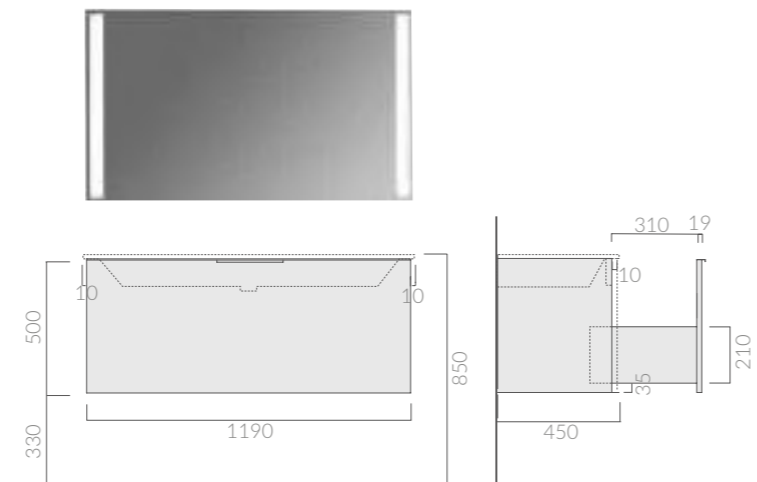

### SPECCHIERA

Mirror  
*Espejo*

Art.		Kg	Euro
7247		11	381,00

**Specchiera 120x70 cm filo lucido, completa di retroilluminazione a LED. Interruttore con sistema di accensione Touch. Classe energetica A+.**  
Mirror polished edge 120x70 cm, complete with LED backlighting. Switch ignition touch. A+ Energy Class.  
*Espejo con borde pulido 120x70 cm, retroiluminación LED. Interruptor táctil. Clase energética A+.*