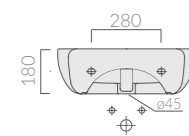

70_{cm}

LAVABO
Washbasin
Lavabo

Art.	bianco white blanco	Kg	Pz.pallet	Euro
7120		18	12	302,00

Lavabo cm 70x48, monoforo, predisposto 3 fori. Installazione sospesa. Fissaggio incluso. Washbasin 70x48 cm, one hole, pre-punched 3 holes. Wall-hung installation. Fixing kit included. *Lavabo 70x48 cm, 1 orificio, premarcato 3 orificios. Suspendido. Fijaciones incluidas.*

PORTASCIUGAMANI

Towel-rack
Toallero

Art.	Kg	Euro
7154	1	134,00

Portasciugamani in ottone cromato. Chromium-plated brass towel rack. *Toallero en latón cromado.*