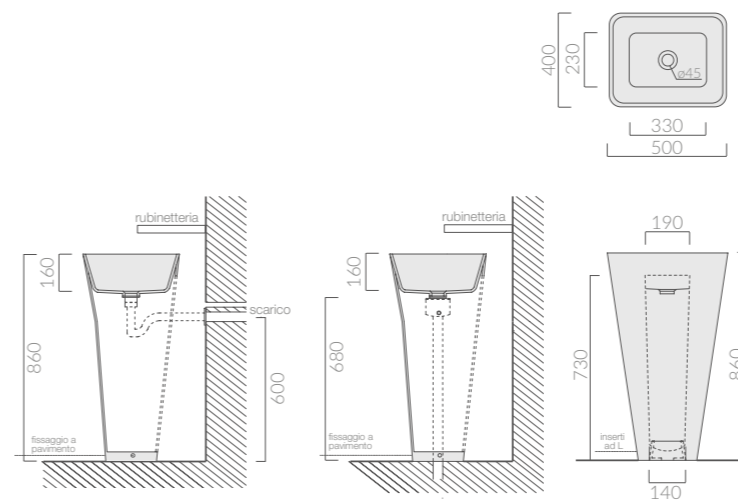

SIFONE PER SCARICO A PAVIMENTO

Trap for floor drain
Sifón de evacuación para salida horizontal

Art.	Kg	Euro
6067	1	117,00

Il lavabo con lo scarico a pavimento non è adatto ad una installazione free standing.
The washbasin with floor drain is not suitable for the free standing installation.
El lavabo con la descarga a suelo no es adecuado para una Instalación libre.