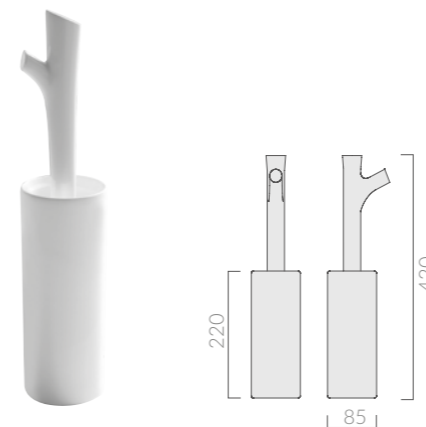

SCOPINO IN CERAMICA

Ceramic toilet brush
Escobilla en cerámica

Art.	Kg	Euro
5427	1	85,00

PORTAROTOLO / SALVIETTE

Toilet roll-holder / Towel-rack
Portarollos / Toallero

Art.	Kg	Euro
5429MT bianco matt matt white blanco mate	2	144,00
5429NEMT nero matt matt black negro mate	2	144,00
5429SA sabbia sand arena	2	144,00

Porta rotolo/salviette in ottone cromato e disco ceramico.
Chromed brass toilet roll-holder / towel-rack with ceramic cover.
Portarollos / toallero en latón cromado y disco de cerámica.