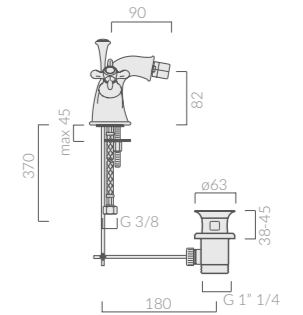

MISCELATORE PER LAVABO

Single lever washbasin mixer
Monomando para lavabo

Art.	Kg	Euro
8522	2,1	368,00

Miscelatore monoblocco per bidet.
Monobloc bidet mixer.
Monoblock de bidet.