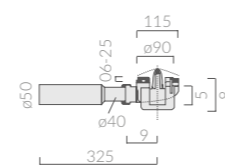

80cm
PIATTO DOCCIA
Shower tray
Plato de ducha

Art.		Kg	Pz.pallet	Euro
4012	bianco white blanco	26	20	310,00

Piatto doccia Acuario filo pavimento in fire clay. Fire clay shower tray Acuario installed at floor level. *Plato de ducha Acuario para instalar a ras del suelo.*

Art.		Kg	Euro
9042		0,3	76,00

Piletta sifonata per piatto doccia filo pavimento. Siphoned drain for shower tray installed at floor level. *Válvula sifonica plana para plato de ducha Acuario.*

lato non smaltato/unglazed side

55