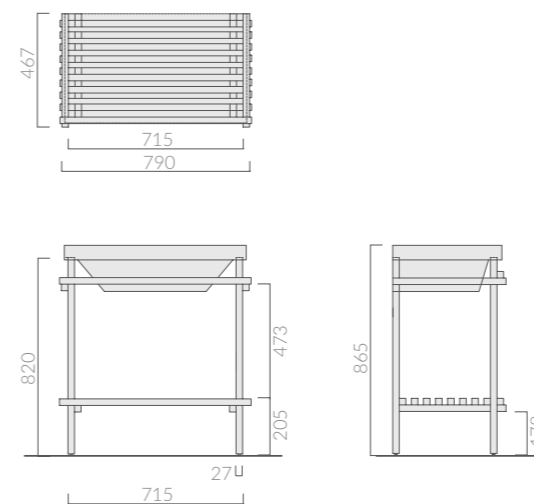

M2

60_{cm}

LAVABO
Washbasin
Lavabo

Art.		Kg	Pz.pallet	Euro
5230	bianco white blanco	18	10	249,00

Lavabo 60x42 cm sospeso monoforo predisposto 3 fori. Bacino centrale. Fissaggio incluso.
Wall-hung washbasin 60x42 cm, 1 hole pre-arranged 3 holes. Central basin.
Fixing kit included.

*Lavabo suspendido 60x42 cm, 1 orificio premarcado 3 orificios. Seno central.
Fijaciones incluidas.*

PORTASCIUGAMANI

Towel-rack
Toallero

Art.		Kg	Euro
5241		0,2	90,00

Portasciugamani laterale in ottone cromato.
Side chromium-plated brass towel-rack.

Toallero en latón cromado lateral.

Art.		Kg	Euro
5242		0,3	99,00

Portasciugamani frontale in ottone cromato.
Frontal chromium-plated brass towel-rack.

Toallero en latón cromado frontal.

Art.		Kg	Euro
7231		1,2	135,00

Portasciugamani frontale in ottone verniciato bianco 57 cm.
Frontal chromed- brass towel-rack white varnished 57 cm.

Toallero en latón cromado frontal 57 cm.

75_{cm}

LAVABO
Washbasin
Lavabo

Art.		Kg	Pz.pallet	Euro
5231	bianco white blanco	23	10	264,00

Lavabo 75x45 cm sospeso monoforo predisposto 3 fori. Bacino centrale. Fissaggio incluso.
Wall-hung washbasin 75x45 cm, 1 hole pre-arranged 3 holes. Central basin.
Fixing kit included.

*Lavabo suspendido 75x45 cm, 1 orificio premarcado 3 orificios. Seno central.
Fijaciones incluidas.*

PORTASCIUGAMANI

Towel-rack
Toallero

Art.		Kg	Euro
5241		0,2	90,00

Portasciugamani laterale in ottone cromato.
Side chromium-plated brass towel-rack.

Toallero en latón cromado lateral.

Art.		Kg	Euro
5243		0,4	110,00

Portasciugamani frontale in ottone cromato.
Frontal chromium-plated brass towel-rack.

Toallero en latón cromado frontal.

Art.		Kg	Euro
7229		1,5	145,00

Portasciugamani frontale in ottone verniciato bianco 72 cm.
Frontal chromed- brass towel-rack white varnished 72 cm.