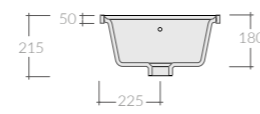

100_{cm}

LAVELLO DA MOBILE

Furniture sink
Fregadero para mueble

Art.		Kg	Pz.pallet	Euro
5002	bianco white blanco	28	14	299,00

Lavello Eliseo 100x45xh5 cm. Reversibile.
Eliseo sink 100x45xh5 cm. Reversible.
Fregadero Eliseo 100x45xh5 cm. Reversible.