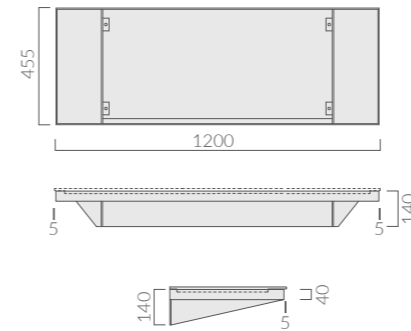

### 121 cm

**STRUTTURA PORTA-MENSOLA SOSPESA**  
Under-shelf structure  
*Estructura porta repisa suspendida*

Art.		Kg	Euro
2089	nero opaco black matt negro mate		615,00

Struttura sospesa cm 120,5 x 45,5 in acciaio  
finitura nero.  
Stainless steel underbasin structure cm 120,5 x  
45,5 black finish.  
*Estructura suspendida 120,5x46 en acero acabado  
negro.*