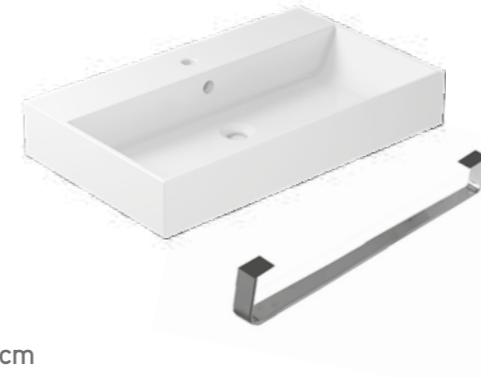

80cm

LAVABO
Washbasin
Lavabo

Art.		Kg	Pz.pallet	Euro
6101	bianco white blanco	24	14	374,00

Lavabo cm 80x48 monoforo, installazione sospesa o appoggio. Fissaggio incluso.
Wall-hung or countertop, one hole washbasin 80x48 cm. Fixing kit included.
Lavabo suspendido o de apoyo 1 orificio 80x48 cm. Fijaciones incluidas.

PORTASCIUGAMANI

Towel-rack
Toallero

Art.		Kg	Pz.pallet	Euro
6127		1,5		203,00

Portasciugamano ottone cromato per lavabo sospeso.
Chromed brass towel-rack for wall-hung washbasin.
Toallero en latón cromado para lavabo suspendido.