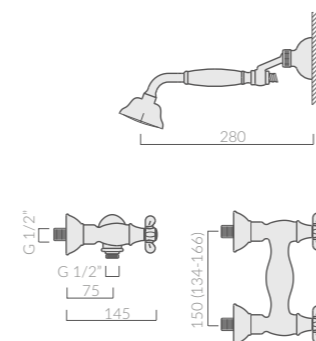

RUBINETTERIA

Taps
Grifería

RUBINETTERIA

Taps
Grifería

MISCELATORE PER BIDET

Bidet mixer
Monomando para bidet

Art.	Kg	Euro
8523	3	462,00

Batteria per bidet a tre fori.
3 holes bidet mixer.
Bateria de bidet 3 orificiós.

GRUPPO VASCA

Bath mixer
Grupo bañera

Art.	Kg	Euro
8524	3,6	710,00

Gruppo per vasca esterno completo di flessibile in ottone, doccetta.
Bath mixer with shower set complete of brass hose and hand shower.
Grupo bañera externo completo con flexo en latón y mango de ducha.

GRUPPO PER DOCCIA

Shower mixer
Grupo ducha

Art.	Kg	Euro
8526	2,5	459,00

Gruppo per doccia esterno completo di flessibile in ottone, doccetta e gancio di supporto.
Shower mixer with shower set complete of brass hose, handshower and holder.
Grupo ducha externo completo con flexo en latón y mango de ducha y soporte.

MISCELATORE PER DOCCIA

Single lever shower mixer
Monomando para ducha

Art.	Kg	Euro
8528	6,1	1.230,00

Gruppo doccia esterno, completa di colonna, soffione e doccetta.
Shower mixer with shower column, shower head and shower kit.
Grupo ducha externo, versión completa de columna con rociador y mango de ducha.

GRUPPO VASCA

Bath mixer
Grupo bañera

Art.	Kg	Euro
8525	9,5	1.754,00

Gruppo per vasca esterno con bocca integrale, con colonne a pavimento, flessibile e doccetta.
Bath mixer with floor connections and shower set.
Grupo bañera externo a suelo completo con flexo en latón y mango de ducha.