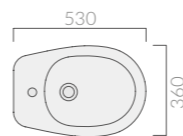

53_{cm}

WC A PAVIMENTO

Wc
Inodoro

Art.		Kg	Pz.pallet	Euro
7252	bianco white	27	24	146,00

Vaso con scarico a terra 53x36xh42 cm.
Fissaggio incluso.
W.c. with floor draining 53x36xh42 cm.
Fixing kit included.
Inodoro para tanque alto salida vertical 53x36xh42 cm.
Fijaciones incluidas.