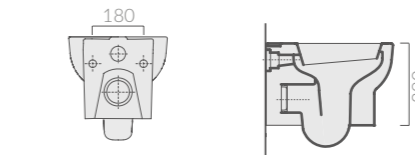

RACCORDO SCARICO PARETE Ø10

Pipe for wall drain ø10
Sifón de evacuación salida horizontal ø10

Art.	Kg	Euro
9053	0,4	16,00

COPRIVASO

Seat-cover
Tapa inodoro

Art.	bianco white blanco	Kg	Euro
5226		1,9	80,00

Coprivaso avvolgente in termoindurente.
Thermosetting wrap around seat-cover.
Tapa inodoro envolvente termoindurente.

COPRIVASO SOFT CLOSE

Soft-close seat-cover
Tapa inodoro soft-close

Art.	bianco white blanco	Kg	Euro
5223		2,3	118,00

Coprivaso avvolgente in termoindurente, cerniera con dispositivo di caduta rallentata.
Thermosetting wrap around seat-cover with soft closing system.
Tapa inodoro termoindurente, con bisagra de caída amortiguada.

PARTI DI RICAMBIO A PAG. 465

Spare parts at page 465
Repuestos en la página 465