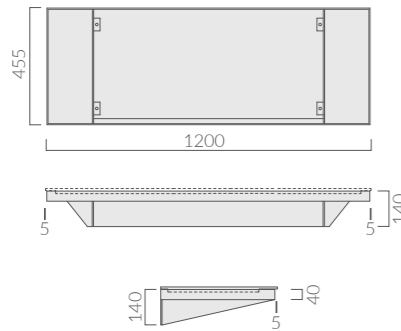

STRUTTURA PORTA-MENSOLA SOSPESA

Under-shelf structure

Estructura porta repisa suspendida

Art.		Kg	Euro
■ 2089	nero opaco black matt negro mate		615,00

Struttura sospesa cm 120 x 45,5 in acciaio
finitura nero.

Stainless steel underbasin structure cm 120 x 45,5
black finish.

*Estructura suspendida 120 x 45,5 en acero
acabado negro.*