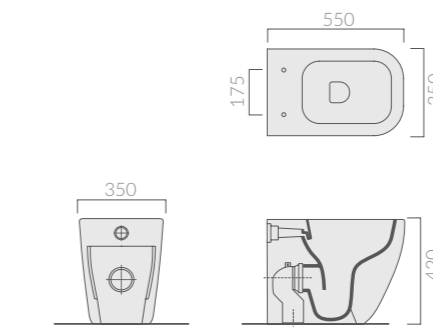

RACCORDO SCARICO PARETE Ø10

Pipe for wall drain Ø10

Sifón de evacuación salida horizontal Ø10

Art.	Kg	Euro
9053	0,4	16,00

MEG11 PRO

COPRIVASO EXTRA SLIM

Extra slim seat-cover

Tapa inodoro extra fina

Art.		Kg	Euro
5479	bianco white bianco	2	85,00

Coprivaso termoindurente extra slim.
Thermosetting extra slim seat-cover.
Tapa inodoro termoindurente extra fina.

COPRIVASO EXTRA SLIM SOFT CLOSE

Soft close extra slim seat-cover

Tapa inodoro extra fina soft close

Art.		Kg	Euro
5478	bianco white bianco	2	137,00
5478MT	bianco matt matt white bianco mate	2	191,00
5478NE	nero lucido glossy black negro brillo	5	250,00
5478NEMT	nero matt matt black negro mate	2	250,00
5478GM	grigio matt matt grey gris mate	2	250,00
5478SA	sabbia sand arena	5	250,00

Coprivaso termoindurente extra slim, cerniera con dispositivo di caduta rallentata. Dispositivo di sgancio rapido.
Thermosetting extra slim seat-cover, with soft closing hinges and quick release system.
Tapa inodoro termoindurente extra fina, con bisagra de caída amortiguada. Dispositivo liberación rápida.

COPRIVASO AVVOLGENTE

Thermosetting wrap around seat-cover

Tapa inodoro envolvente termoindurente

Art.		Kg	Euro
5454	bianco white bianco	5	88,00

COPRIVASO AVVOLGENTE SOFT CLOSE

Soft close wrap around seat-cover

Tapa inodoro envolvente termoindurente

Art.		Kg	Euro
5455	bianco white bianco	5	158,00
5455MT	bianco matt matt white bianco mate	5	223,00
5455NE	nero lucido glossy black negro brillo	5	271,00
5455NEMT	nero matt matt black negro mate	5	271,00
5455GM	grigio matt matt grey gris mate	5	271,00
5455SA	sabbia sand arena	5	271,00

PARTI DI RICAMBIO A PAG. 462

Spare parts at page 462

Repuestos en la página 462