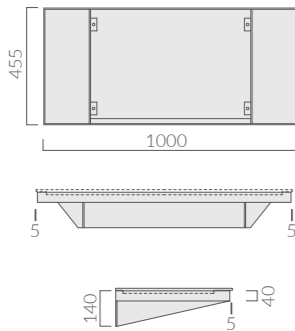

### 101 cm

**STRUTTURA PORTA-MENSOLA SOSPESA**  
Under-shelf structure  
*Estructura porta repisa suspendida*

Art.		Kg	Euro
2088	nero opaco black matt negro mate		562,00

Struttura sospesa cm 100 x 45,5 in acciaio finitura nero.  
Stainless steel underbasin structure cm 100 x 45,5  
black finish.  
*Estructura suspendida 100x45,5 en acero acabado negro.*