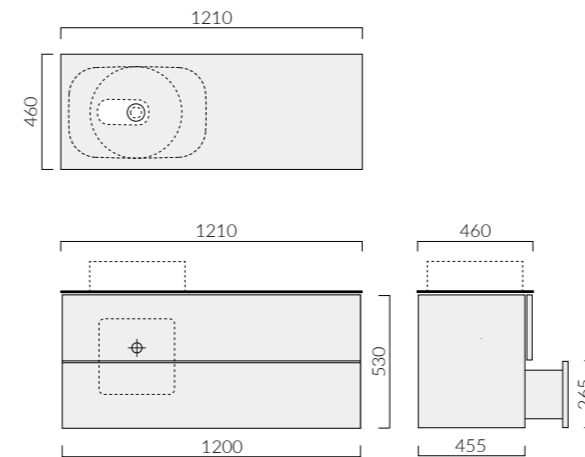

121 cm

MOBILE SOSPESO PER LAVABO A SINISTRA
Wall hung furniture for Left hand side basin
Mueble suspendido para lavabo izquierda

Art.		Kg	Euro
2068BM	bianco matt matt white blanco mate	49	1.758,00
2068NM	nero matt matt black negro mate	49	1.758,00
2068SA	sabbia matt sand arena mate	49	1.758,00
2068FA	fango matt mud barro mate	49	1.758,00
2068MK	moka matt dark brown marrón oscuro mate	49	1.758,00
2093	quercia oak wood roble	49	2.650,00

Mobile sospeso con 2 cassetti Kit di fissaggio incluso.
Wall hung furniture with 2 drawers Fixing kit included.
Mueble suspendido con 2 cajones. Kit fijación incluido.

MENSOLA IN CERAMICA CON FORO SX
Ceramic shelf with left hole
Repisa en cerámica con orificio IZQ

121 cm

Art.		Kg	Euro
2055	bianco white blanco	28	430,00
2055MT	bianco matt matt white blanco mate	28	583,00
2055NEMT	nero matt matt black negro mate	28	583,00
2055ON	ottanio petrol blue ottanio	28	583,00
2055SA	sabbia sand arena	28	583,00

TABULAE

121 cm

MOBILE SOSPESO PER LAVABO A DESTRA
Wall hung furniture for Right hand side basin
Mueble suspendido para lavabo derecha

Art.		Kg	Euro
2069BM	bianco matt matt white blanco mate	49	1.758,00
2069NM	nero matt matt black negro mate	49	1.758,00
2069SA	sabbia matt sand arena mate	49	1.758,00
2069FA	fango matt mud barro mate	49	1.758,00
2069MK	moka matt dark brown marrón oscuro mate	49	1.758,00
2094	quercia oak wood roble	49	2.650,00

Mobile sospeso con 2 cassetti Kit di fissaggio incluso.
Wall hung furniture with 2 drawers Fixing kit included.
Mueble suspendido con 2 cajones. Kit fijación incluido.

MENSOLA IN CERAMICA CON FORO DX
Ceramic shelf with right hole
Repisa en cerámica con orificio DCH

121 cm

Art.		Kg	Euro
2061	bianco white blanco	28	430,00
2061MT	bianco matt matt white blanco mate	28	583,00
2061NEMT	nero matt matt black negro mate	28	583,00
2061ON	ottanio petrol blue ottanio	28	583,00
2061SA	sabbia sand arena	28	583,00