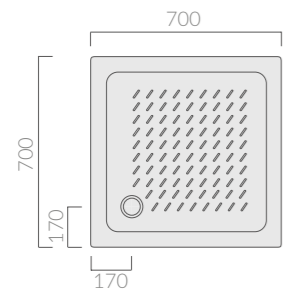

PILETTA

Drain
Válvula

Art.	Kg	Pz.pallet	Euro
9062	0,3		40,00

Piletta ø60 per piatto doccia, colore cromo.
Chromed drain ø60 for shower tray.
Válvula sífónica cromada ø60 para el plato de ducha H6.