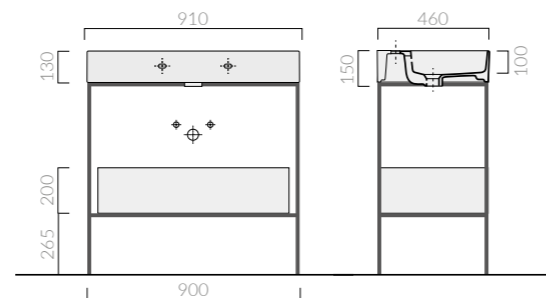

90_{cm}

STRUTTURA
Structure
Estructura

Art.		Kg	Euro
8913	struttura nero matt matt black negro mate structure	7,5	504,00

Struttura a pavimento cm 90 in acciaio / finitura nero opaco.
Stainless steel floor standing structure cm 90 / matt black finishing.
Estructura a suelo 71cm en acero/acabado Negro mate.

CASSETTO LACCATO
Varnished drawer
Cajón lacado

Art.		Kg	Euro
8916BM	bianco matt matt white blanco mate	24	986,00
8916NM	nero matt matt black negro mate	24	986,00
8916SA	sabbia matt sand arena mate	24	986,00
8916FA	fango matt mud barro mate	24	986,00
8916MK	moka matt dark brown marrón oscuro mate	24	986,00