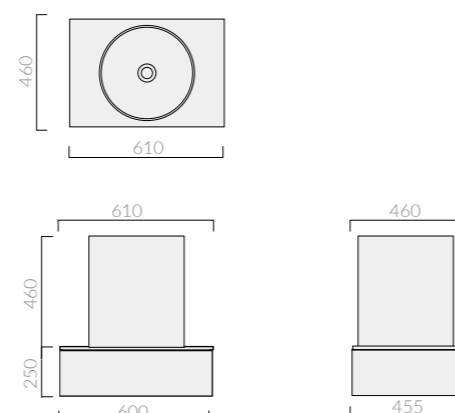

Ceramic shelf with central hole

Repisa en cerámica con orificio central

61 cm

Art.		Kg	Euro
2050	bianco white blanco	13	239,00
2050MT	bianco matt matt white blanco mate	13	324,00
2050NEMT	nero matt matt black negro mate	13	324,00
2050ON	ottanio petrol blue ottanio	13	324,00
2050SA	sabbia sand arena	13	324,00