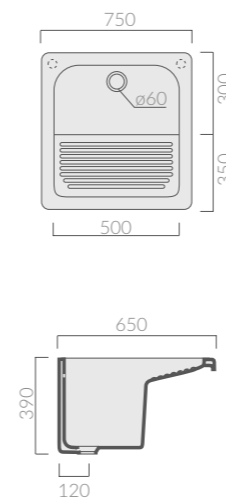

MOBILE
Cabinet
Mueble

Art.		Kg	Pz.pallet	Euro
9022	bianco white blanco	32	6	262,00

Mobile per lavatoio Osiride Max.
Cabinet for Osiride Max wash-tub.
Mueble para el lavadero Osiride Max.