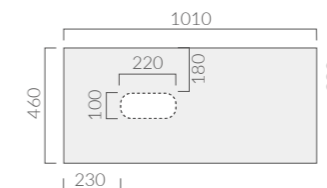

MENSOLA IN CERAMICA FORO DX

Ceramic shelf with Right hand side hole

Repisa en cerámica orificio DCHA

Art.		Kg	Euro
2060	bianco white blanco	16,5	345,00
2060MT	bianco matt matt white blanco mate	16,5	462,00
2060NEMT	nero matt matt black negro mate	16,5	462,00
2060ON	ottanio petrol blue ottanio	16,5	462,00
2060SA	sabbia sand arena	16,5	462,00