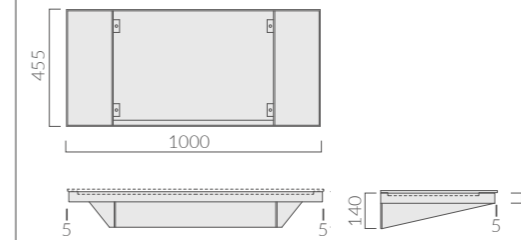

101 cm

**STRUTTURA PORTA-MENSOLA SOSPESA**

Under-shelf structure

*Estructura porta repisa suspendida*

Art.		Kg	Euro
■ 2088	nero opaco black matt negro mate		562,00

Struttura sospesa cm 100 x 45,5 in acciaio finitura nero.  
Stainless steel underbasin structure cm 100 x 45,5 black finish.  
*Estructura suspendida 100x45,5 en acero acabado negro.*