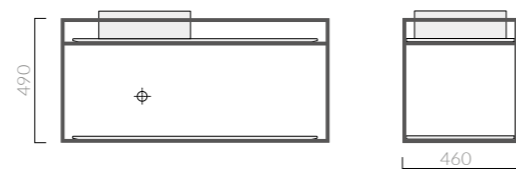

MENSOLA IN CERAMICA SENZA FORO

Ceramic shelf with no hole

Repisa en cerámica sin orificio
101 cm

Art.		[cad.] Euro
2058	bianco white blanco	345,00
2058MT	bianco matt matt white blanco mate	462,00
2058NEMT	nero matt matt black negro mate	462,00
2058ON	ottanio petrol blue ottanio	462,00
2058SA	sabbia sand arena	462,00