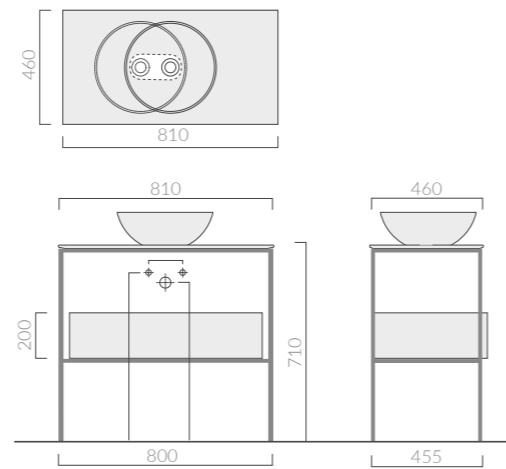

CASSETTO LACCATO

Varnished drawer

Cajón lacado

Art.		Kg	Euro
8919BM	bianco matt matt white blanco mate	20	986,00
8919NM	nero matt matt black negro mate	20	986,00
8919SA	sabbia matt sand arena mate	20	986,00
8919FA	fango matt mud barro mate	20	986,00
8919MK	moka matt dark brown marrón oscuro mate	20	986,00