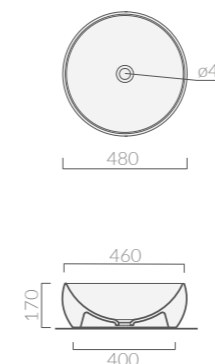

PILETTA CLICK-CLACK O TRASFORMABILE SEMPRE APERTA CON
COVER IN CERAMICA

Click-Clack or open drain with ceramic cover

Válvula Cerámica click-clack transformable a siempre abierta
con tapa de cerámica

Art.		Kg	Euro
9916BI	bianco white blanco	0,4	77,00
9916BIMT	bianco matt matt white blanco mate	0,4	77,00
9916NEMT	nero matt matt black negro mate	0,4	77,00
9916GM	grigio matt matt grey gris mate	0,4	77,00
9916ON	ottanio petrol blue ottanio	0,4	77,00
9916SA	sabbia sand arena	0,4	77,00
9916OC	ocra ocher ocre	0,4	77,00
9916SV	salvia sage sabio	0,4	77,00
9916VI	viola violet violeta	0,4	77,00

PILETTA CLICK-CLACK O TRASFORMABILE SEMPRE APERTA CON
COVER CROMATA

Click-Clack or open drain with chromed cover

Válvula Cerámica click-clack transformable a siempre abierta
con tapa en cromo

9916	cromo chrome cromo	0,4	46,00