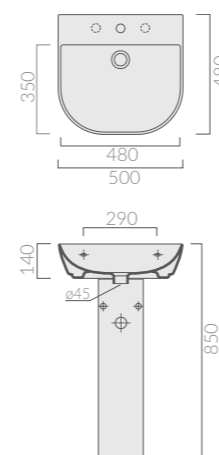

## COLONNA

Pedestal  
Pedestal

Art.		Kg	Pz.pallet	Euro
5240	bianco white blanco	9	24	83,00

Colonna in ceramica 18x19xh72.  
Ceramic pedestal cm 18x19xh72.  
Pedestal en cerámica cm 18x19xh72.