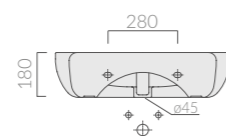

ERGO

55_{cm}

LAVABO
Washbasin
Lavabo

Art.	bianco white blanco	Kg	Pz.pallet	Euro
7119		15	12	272,00

Lavabo cm 55x48, monoforo, predisposto 3 fori. Installazione sospesa. Fissaggio incluso. Washbasin 55x48 cm, one hole, pre-punched 3 holes. Wall-hung installation. Fixing kit included. *Lavabo 55x48 cm, 1 orificio, premarcato 3 orificios. Suspendido. Fijaciones incluidas.*

PORTASCIUGAMANI

Towel-rack
Toallero

Art.	Kg	Euro
7153	0,6	131,00

Portasciugamani in ottone cromato. Chromium-plated brass towel rack. *Toallero en latón cromado.*

70_{cm}

LAVABO
Washbasin
Lavabo

Art.	bianco white blanco	Kg	Pz.pallet	Euro
7120		18	12	302,00

Lavabo cm 70x48, monoforo, predisposto 3 fori. Installazione sospesa. Fissaggio incluso. Washbasin 70x48 cm, one hole, pre-punched 3 holes. Wall-hung installation. Fixing kit included. *Lavabo 70x48 cm, 1 orificio, premarcato 3 orificios. Suspendido. Fijaciones incluidas.*

PORTASCIUGAMANI

Towel-rack
Toallero

Art.	Kg	Euro
7154	1	134,00

Portasciugamani in ottone cromato. Chromium-plated brass towel rack. *Toallero en latón cromado.*

SEMICOLONNA

Semi-pedestal
Semi-pedestal

Art.	bianco white blanco	Kg	Pz.pallet	Euro
7121		7	27	90,00

Semicolonna in ceramica. Completa di fissaggio. Ceramic semi-pedestal. Fixing kit included. *Semi-pedestal en cerámica. Fijaciones incluidas.*

COLONNA

Pedestal
Pedestal

Art.	bianco white blanco	Kg	Pz.pallet	Euro
7122		8	24	90,00

Colonna in ceramica. Ceramic pedestal. *Pedestal en cerámica.*

55_{cm}

LAVABO
Washbasin
Lavabo

Art.	bianco white blanco	Kg	Pz.pallet	Euro
7100		29	6	567,00