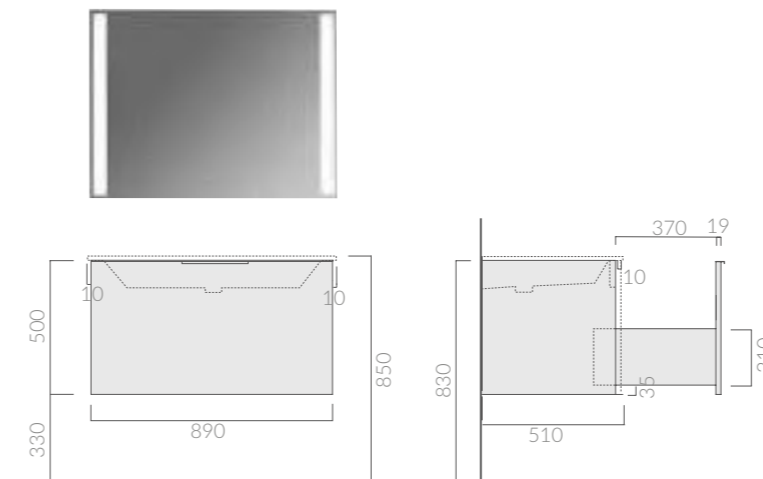

### SPECCHIERA

Mirror  
*Espejo*

Art.	Kg	Euro
7248	9	349,00

**Specchiera 90x70 cm filo lucido, completa di retroilluminazione a LED.**  
**Interruttore con sistema di accensione Touch. Classe energetica A+.**  
Mirror polished edge 90x70 cm, complete with LED backlighting.  
Switch ignition touch. A+ Energy Class.  
*Espejo con borde pulido 60x70 cm, retroiluminación LED. Interruptor táctil. Clase energética A+.*