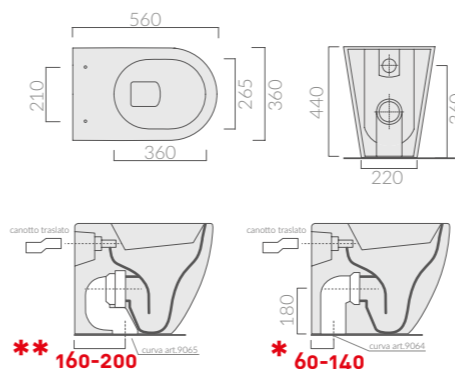

** 160-200

* 60-140

DREAM

COPRIVASO EXTRA SLIM

Extra slim seat-cover
Tapa inodoro extra fina

Art.	bianco white blanco	Kg	Euro
7315		2,1	88,00

Coprivaso termoindurente extra slim.
Thermosetting extra slim seat-cover.
Tapa inodoro termoindurente extra fina.

COPRIVASO EXTRA SLIM SOFT CLOSE

Soft-close extra slim seat-cover
Tapa inodoro extra fina soft-close

Art.	bianco white blanco	Kg	Euro
7314		2,1	141,00

Coprivaso termoindurente extra slim, cerniera con dispositivo di caduta rallentata. Dispositivo di sgancio rapido.
Thermosetting extra slim seat-cover, with soft closing hinges and quick release system.
Tapa inodoro termoindurente extra fina, con bisagra de caída amortiguada. Dispositivo liberación rápida.

PARTI DI RICAMBIO A PAG. 463
Spare parts at page 463
Repuestos en la página 463