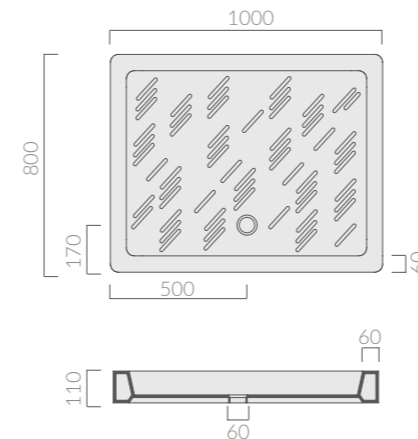

100x80_{cm}

PIATTO DOCCIA
Shower tray
Plato de ducha

Art.	Kg	Pz.pallet	Euro
1019	39	10	245,00

Piatto doccia Rodi cm 100. Piletta ø60 non inclusa.
Shower tray Rodi 100 cm. Drain ø60 not included.
Plato de ducha Rodi 100 cm. Válvula ø60 no incluida.

PILETTA

Drain
Válvula

Art.	Kg	Pz.pallet	Euro
9062	0,3		40,00

Piletta ø60 per piatto doccia, colore cromo.
Chromed drain ø60 for shower tray.
Válvula sifónica cromada ø60 para el plato de ducha H6.