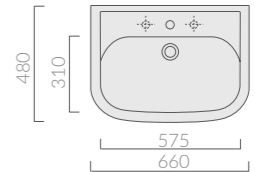

LAVABI ARREDO

Washbasins
Lavabos

56_{cm}

LAVABO
Washbasin
Lavabo

Art.		Kg	Euro
2035	bianco white blanco	8	212,00

Lavabo sottopiano 56x37 cm.
Under counter vanity basin 56x37 cm.
Lavabo bajoencimera 56x37 cm.

71_{cm}

LAVABO
Washbasin
Lavabo

Art.		Kg	Euro
2036	bianco white blanco	10	264,00

Lavabo sottopiano 71x37 cm.
Under counter vanity basin 71x37 cm.
Lavabo bajoencimera 71x37 cm.

56_{cm}

LAVABO
Washbasin
Lavabo

Art.		Kg	Pz.pallet	Euro
6002	bianco white blanco	9	18	158,00

Denise ad incasso sottopiano. Fissaggio incluso.
Denise under counter vanity basin. Fixing kit included.
Lavabo Denise de encastrar bajoencimera.
Fijaciones incluidas.

57_{cm}

LAVABO
Washbasin
Lavabo

Art.		Kg	Pz.pallet	Euro
6000	bianco white blanco	8	18	165,00

Eloise Mini ad incasso sopra piano cm 57x48.
Eloise mini recessed vanity basin cm 57x48.
Lavabo Eloise Mini de encastrar 57x48 cm.

62_{cm}

LAVABO
Washbasin
Lavabo

Art.		Kg	Pz.pallet	Euro
6001	bianco white blanco	12	12	197,00

Eloise ad incasso sopra piano cm 62x52xh19.
Eloise recessed vanity basin 62x52xh19 cm.
Lavabo Eloise Mini de encastrar 62x52xh19 cm.

LAVABI ARREDO

Washbasins
Lavabos

64_{cm}

LAVABO
Washbasin
Lavabo

Art.		Kg	Pz.pallet	Euro
6003	bianco white blanco	20	12	191,00

Nemi semincasso universale cm 66x48.
Nemi semi-recessed washbasin cm 66x48.
Lavabo Nemi de semiencastrare 66x48 cm.