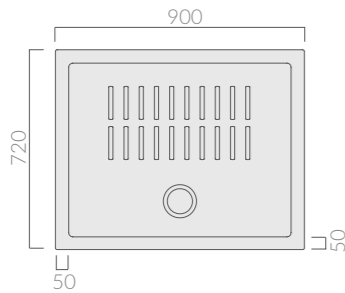

90x72_{cm}

PIATTO DOCCIA H4,5
Shower tray H4,5
Plato de ducha H4,5

Art.	Kg	Pz.pallet	Euro
1080	25	20	239,00

Piatto doccia cm 90x72. Piletta ø90 non inclusa.
Shower tray 90x72 cm. Drain ø90 not included.
Plato de ducha 90x72 cm. Válvula ø90 no incluida.

PILETTA
Drain
Válvula

Art.	Kg	Pz.pallet	Euro
9040	0,3		40,00

Piletta ø90 per piatto doccia, colore cromo.
Chromed drain ø90 for shower tray.
Válvula sifónica cromada ø90 para el plato de ducha.

Art.	Kg	Pz.pallet	Euro
9061	0,3		46,00

Piletta ø90 per piatto doccia, colore bianco.
White drain ø90 for shower tray.
Válvula sifónica plana ø90 para el plato de ducha, color blanco.