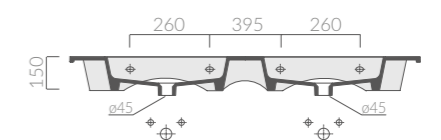

101 cm

LAVABO
Washbasin
Lavabo

Art.		Kg	Pz.pallet	Euro
7225	bianco monoforo white one tap hole blanco 1 orificio	23	10	365,00

Lavabo 101x46 cm. Installazione sospesa o incasso sopra piano.
Washbasin 101x46 cm. Wall-hung or recessed countertop installation.
Lavabo 101x46 cm. Instalación suspendida o de sobre mueble.

121 cm

LAVABO
Washbasin
Lavabo

Art.		Kg	Pz.pallet	Euro
7226	bianco monoforo white one tap hole blanco 1 orificio	29	10	466,00
7226 2F	bianco 2 fori white 2 tap holes blanco 2 orificios	29	10	466,00

Lavabo 121x46 cm. Installazione sospesa o incasso sopra piano.
Washbasin 121x46 cm. Wall-hung or recessed countertop installation.
Lavabo 121x46 cm. Instalación suspendida o de sobre mueble.

121 cm

LAVABO
Washbasin
Lavabo

Art.		Kg	Pz.pallet	Euro
7227	bianco white blanco	29	10	466,00

Lavabo 121x46 cm, doppio bacino. Installazione sospesa o incasso sopra piano.
Washbasin 121x46 cm, double basin. Wall-hung or recessed countertop installation.
Lavabo 121x46 cm, doble seno. Instalación suspendida o de encastrar.

141 cm

LAVABO
Washbasin
Lavabo

Art.		Kg	Pz.pallet	Euro
7228	bianco white blanco	34,5	10	591,00

Lavabo 141x46 cm, doppio bacino. Installazione sospesa o incasso sopra piano.
Washbasin 141x46 cm, double basin. Wall-hung or recessed countertop installation.
Lavabo 141x46 cm, doble seno. Instalación suspendida o de encastrar.