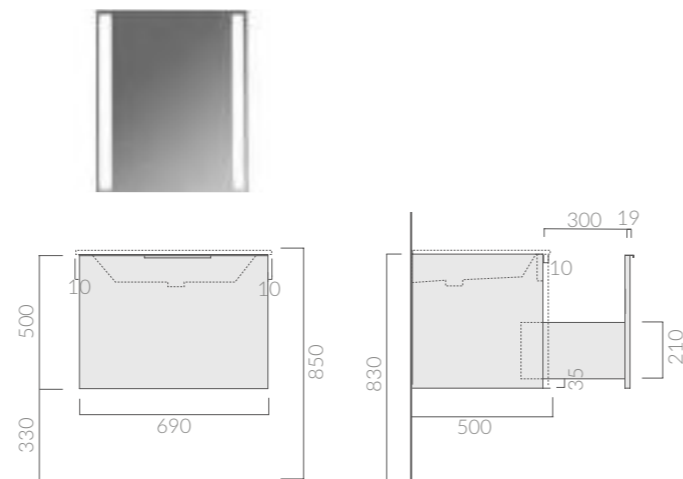

### SPECCHIERA

Mirror  
*Espejo*

Art.	Kg	Euro
7250	6	323,00

**Specchiera 60x70 cm, filo lucido, completa di retroilluminazione a LED.**  
**Interruttore con sistema di accensione Touch. Classe energetica A+.**  
Mirror polished edge 60x70 cm, complete with LED backlighting.  
Switch ignition touch. A+ Energy Class.  
*Espejo con borde pulido 60x70 cm, retroiluminación LED. Interruptor táctil. Clase energética A+.*