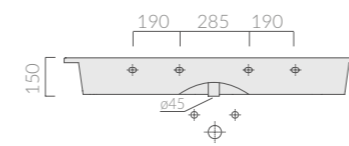

121 cm

LAVABO
Washbasin
Lavabo

Art.		Kg	Pz.pallet	Euro
2044	bianco white blanco	37	10	480,00

Lavabo 121x51 cm, doppio bacino. Installazione sospesa o incasso sopra piano.

Washbasin 121x51 cm, double basin. Wall-hung or recessed countertop installation.

Lavabo 121x51 cm, doble seno. Instalación suspendida o de sobre mueble.