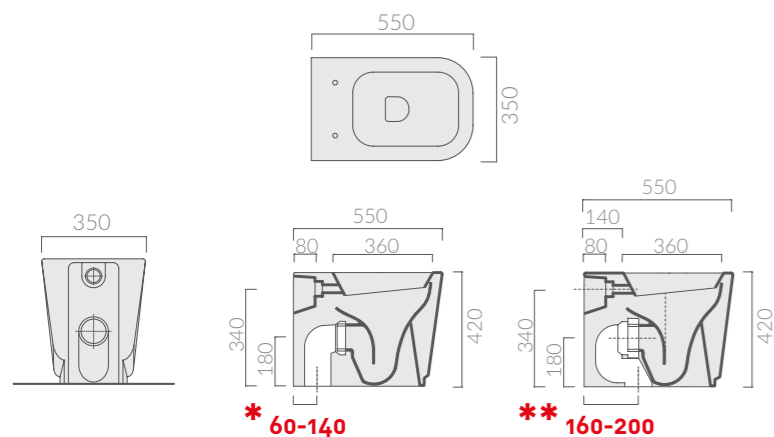

DUAL TRASLATO Meg11

55cm

WC TRASLATO

Wc floor adjustable flush

Inodoro con descarga a suolo ajustable

Art.		Kg	Pz.pallet	Euro
☐ 5419	bianco white blanco	20	12	405,00

Wc con scarico traslato.

W.c. floor drain adjustable flush.

Inodoro con descarga a suolo ajustable.

CANOTTO TRASLATO PER MODIFICA ALTEZZA INGRESSO ACQUA (34-32 CM) (34-36 CM)

Adjustable pipe for water inlet (34-33 cm) (34-36 cm)

Sifón ajustable para entrada de agua (34-32 cm) (34-36 cm)

Art.		Kg	Euro
18031		0,2	11,00

* CURVA TECNICA SCARICO PAVIMENTO REGOLABILE DA 6 CM A 14 CM

Adjustable floor drain pipe from 6 cm to 14 cm

Sifón de evacuación para salida vertical ajustable de 6cm a 14cm

Art.		Kg	Euro
9064		0,4	16,00

** CURVA TECNICA SCARICO PAVIMENTO REGOLABILE DA 16 CM A 20 CM

Adjustable floor drain pipe from 16 cm to 20 cm

Sifón de evacuación para salida vertical ajustable de 16cm a 20cm

Art.		Kg	Euro
9065		0,4	16,00