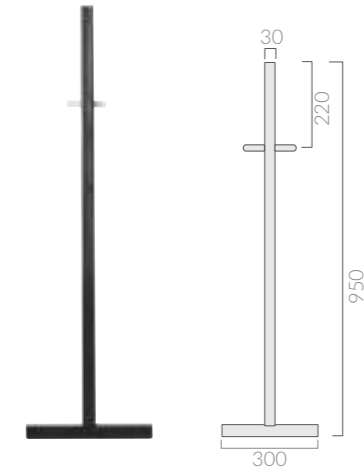

EDEN

PORTASCIUGAMANI-ATTACCAPANNI IN LEGNO

Towel rack-hook towel in solid wood

Perchero-toallero en madera

Art.	Kg	Euro
7238	1	122,00

Attaccapanni-portasciugamani in legno massello di rovere, sabbato e verniciato nero opaco, h 95cm.
Oak wooden hook-towel rack, sandblasted and matt black varnished, h 95cm.
Perchero-toallero en madera maciza de roble, lijada y barnizada negro mate h95 cm.