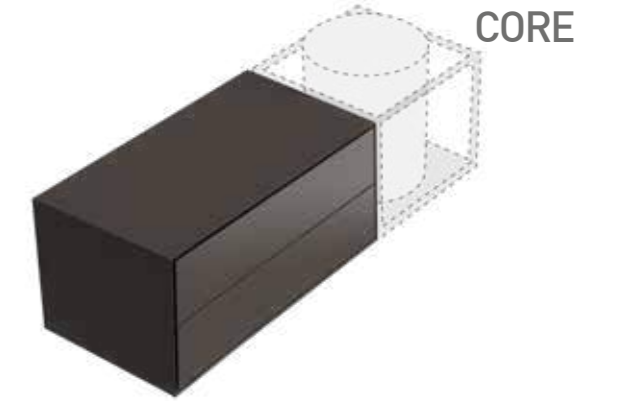

90_{cm}

CONTENITORE 2 CASSETTI
Side Cabinet 2 Drawers
Contenedor 2 Cajones

Art.		Kg	Euro
□ 2064BM	bianco matt matt white blanco mate		1.145,00
■ 2064NM	nero matt matt black negro mate		1.145,00
■ 2064SA	sabbia matt sand arena mate		1.145,00
■ 2064FA	fango matt mud barro mate		1.145,00
■ 2064MK	moka matt dark brown marrón oscuro mate		1.145,00

Contenitore sospeso con n.2 cassetti, collocabile a destra o sinistra del lavabo.
Kit di fissaggio incluso.
Wall hung side cabinet with 2 drawers which can be placed on the right or left of
washbasin structure. Fixing kit included.
*Contenedor suspendido con 2 cajones, instalable a izq o dcha del lavabo. Kit
fijación incluido.*