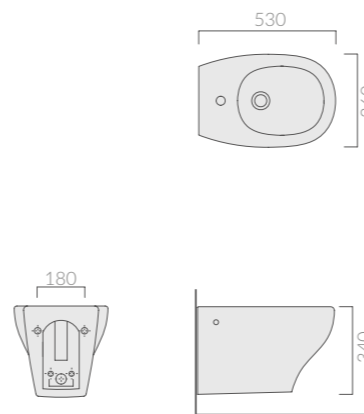

53_{cm}

WC SOSPEO SENZA BRIDA
Wall-hung wc WITHOUT RIM
Inodoro suspendido SIN CANAL DE LAVADO

Art.		Kg	Pz.pallet	Euro
7212	bianco white blanco	24	18	207,00

Wc sospeso SENZA BRIDA 53x36xh33 cm.
Fissaggio incluso.
Wall-hung wc, WITHOUT RIM 53x36xh33 cm.
Fixing kit included.
Inodoro suspendido, SIN CANAL DE LAVADO
53x36xh33 cm. Fijaciones incluidas.

STAFFA FISSAGGIO

Fixing bracket for wall-hung bidet
Fijaciones para bidet suspendido

Art.		Kg	Euro
9051		2,7	38,00