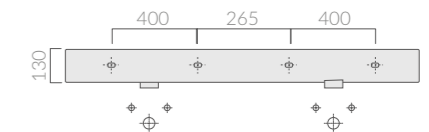

141_{cm}

LAVABO
Washbasin
Lavabo

Art.		Kg	Pz.pallet	Euro
8939	bianco white blanco	37.5	10	721,00
8939MT	bianco matt matt white blanco mate	37.5	10	970,00

Lavabo cm 141 x 46 2 vasche, 2 fori con troppo pieno. Installazione sospesa e appoggio.
Washbasin 141 x 46 cm double bason 2 tap holes with overflow. Countertop or wall mounted insallation.
Lavabo 141 x 46 2 senos, 2 orificios con rebosadero. Instalación suspendida o de apoyo.

Art.		Kg	Pz.pallet	Euro
8939SF	bianco white blanco	37.5	10	721,00

Lavabo cm 141 x 46 2 vasche, senza foro rubinetteria, con troppo pieno. Installazione sospesa e appoggio.
Washbasin 141 x 46 cm double bason without tap hole with overflow. Countertop or wall mounted insallation.
Lavabo 141 x 46 2 senos, sin orificio con rebosadero. Instalación suspendida o de apoyo.