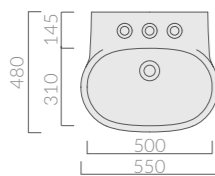

70_{cm}

LAVABO
Washbasin
Lavabo

Art.	bianco white blanco	Kg	Pz.pallet	Euro
7120		18	12	302,00

Lavabo cm 70x48, monoforo, predisposto 3 fori. Installazione sospesa. Fissaggio incluso. Washbasin 70x48 cm, one hole, pre-punched 3 holes. Wall-hung installation. Fixing kit included. *Lavabo 70x48 cm, 1 orificio, premarcato 3 orificios. Suspendido. Fijaciones incluidas.*

PORTASCIUGAMANI

Towel-rack
Toallero

Art.	Kg	Euro
7154	1	134,00

Portasciugamani in ottone cromato. Chromium-plated brass towel rack. *Toallero en latón cromado.*