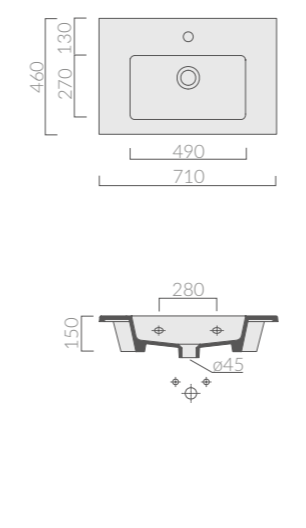

71_{cm}

LAVABO
Washbasin
Lavabo

Art.		Kg	Pz.pallet	Euro
7222	bianco monoforo white one tap hole blanco 1 orificio	18	16	252,00

Lavabo 71x46 cm. Installazione sospesa o incasso sopra piano.
Washbasin 71x46 cm. Wall-hung or recessed countertop installation.
Lavabo 71x46 cm. Instalación suspendida o de encastrar.