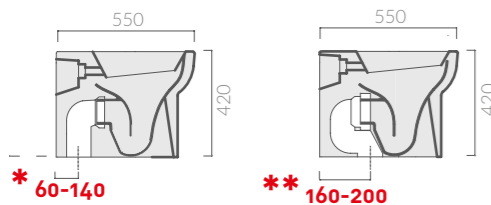

DUAL TRASLATO M2

55cm

WC TRASLATO

Wc floor drain
Inodoro con descarga a suolo adjustable

Art.		Kg	Pz.pallet	Euro
5229	bianco white blanco	27,5	12	287,00

Wc con scarico TRASLATO 55x35xh42 cm.
W.c. floor drain adjustable flush cm 55x35xh42.
Inodoro con descarga a suolo ajustable 55x35xh42cm.

**CANNOTTO TRASLATO PER MODIFICA
ALTEZZA INGRESSO ACQUA (34-32 O 34-36 CM)**
Adjustable pipe for water inlet (34-32 or 34-36 cm)
Sifón ajustable para entrada de agua (36-34 cm)

Art.	Kg	Euro
18031	0,2	11,00

* CURVA TECNICA SCARICO PAVIMENTO REGOLABILE DA 6 CM A 14 CM

Adjustable floor drain pipe from 6 cm to 14 cm
Sifón de evacuación para salida vertical ajustable de 6cm a 14cm

Art.	Kg	Euro
9064	0,4	16,00

** CURVA TECNICA SCARICO PAVIMENTO REGOLABILE DA 16 CM A 20 CM

Adjustable floor drain pipe from 16 cm to 20 cm
Sifón de evacuación para salida vertical ajustable de 16cm a 20cm

Art.	Kg	Euro
9065	0,4	16,00

55cm

COPRIVASO

Seat-cover
Tapa inodoro

Art.		Kg	Euro
5228	bianco white blanco	2	97,00

Coprivaso avvolgente in termoindurente.
Thermosetting wrap around seat-cover.
Tapa inodoro envolvente termoindurente.

COPRIVASO

Seat-cover
Tapa inodoro

Art.		Kg	Euro
5225	bianco white blanco	2	136,00

Coprivaso avvolgente in termoindurente, cerniera con dispositivo di caduta rallentata.
Thermosetting wrap around seat-cover with soft closing system.
Tapa inodoro termoindurente, con bisagra de caída amortiguada.

PARTI DI RICAMBIO A PAG. 465
Spare parts at page 465
Repuestos en la página 465

DUAL TRASLATO M2

55cm

BIDET A PAVIMENTO

Back to wall Bidet
Bidet

Art.		Kg	Pz.pallet	Euro
5217	bianco white blanco	26	12	260,00

Bidet monoforo 55x35xh42 cm. Fissaggio incluso
One hole bidet 55x35xh42 cm. Fixing kit included.
Bidet 1 orificio 55x35xh42 cm. Fijaciones incluidas.

SIFONE ABS FINITURA CROMO Ø32