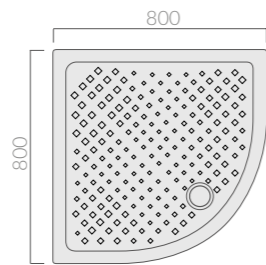

80x80_{cm}

PIATTO DOCCIA
Shower tray
Plato de ducha

Art.	Kg	Pz.pallet	Euro
1061	24	20	222,00

Piatto doccia cm 80 angolo. Piletta ø90 non inclusa.
Corner shower tray 80 cm. Drain ø90 not included.
Plato de ducha 80 cm angular. Válvula ø90 no incluida.

PILETTA
Drain
Válvula

Art.	Kg	Pz.pallet	Euro
9040	0,3		40,00

Piletta ø90 per piatto doccia H6, colore cromo.
Chromed drain ø90 for shower tray H6.
Válvula sifónica cromada ø90 para el plato de ducha H6.

Art.	Kg	Pz.pallet	Euro
9061	0,3		46,00

Piletta ø90 per piatto doccia H6, colore bianco.
White drain ø90 for shower tray H6.
Válvula sifónica plana ø90 para el plato de ducha H6, color blanco.