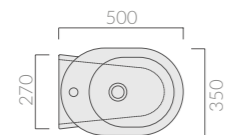

PARTI DI RICAMBIO A PAG. 465

Spare parts at page 465
Repuestos en la página 465