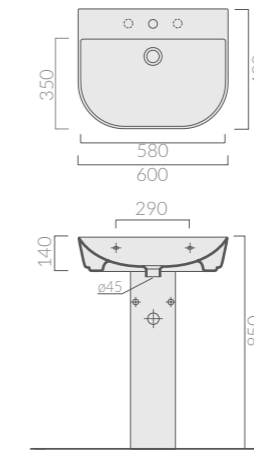

COLONNA

Pedestal
Pedestal

Art.		Kg	Pz.pallet	Euro
5240	bianco white blanco	9	24	83,00

Colonna in ceramica 18x19xh72.
Ceramic pedestal cm 18x19xh72.
Pedestal en cerámica cm 18x19xh72.