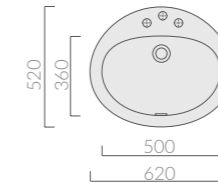

LAVABI ARREDO

Washbasins
Lavabos

64_{cm}

LAVABO
Washbasin
Lavabo

Art.		Kg	Pz.pallet	Euro
6003	bianco white blanco	20	12	191,00

Nemi semincasso universale cm 66x48.
Nemi semi-recessed washbasin cm 66x48.
Lavabo Nemi de semiencastrare 66x48 cm.