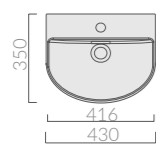

COLONNA

Pedestal
Pedestal

Art.		Kg	Pz.pallet	Euro
5240	bianco white blanco	9	24	83,00

Colonna in ceramica 18x19xh72.
Ceramic pedestal cm 18x19xh72.
Pedestal en cerámica cm 18x19xh72.