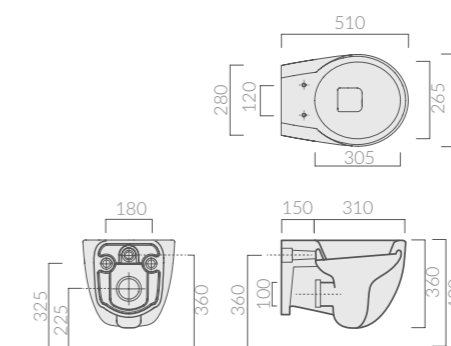

RACCORDO SCARICO PARETE Ø10

Pipe for wall drain ø10
Sifón de evacuación salida horizontal ø10

Art.		Kg	Euro
9053		0,4	16,00

COPRIVASO SLIM
Slim seat-cover
Tapa inodoro fina

Art.		Kg	Euro
7114	bianco white blanco	2,5	96,00

Coprivaso termoindurente slim.
Thermosetting slim seat-cover.
Tapa inodoro termoindurente fina.

COPRIVASO SLIM SOFT CLOSE

Soft-close slim seat-cover
Tapa inodoro extra fina soft-close

Art.		Kg	Euro
7115	bianco white blanco	5	137,00

Coprivaso termoindurente slim, cerniera con dispositivo di caduta rallentata.
Soft close slim seat-cover.
Tapa inodoro termoindurente fina, con bisagra de caída amortiguada.

PARTI DI RICAMBIO A PAG. 463
Spare parts at page 463
Repuestos en la página 463