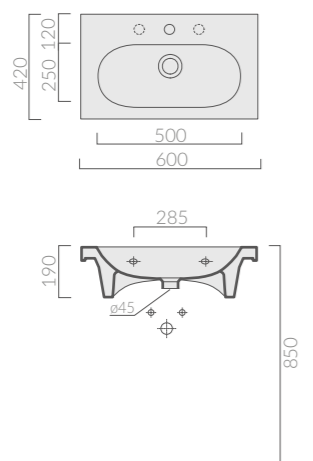

PORTASCIUGAMANI

Towel-rack
Toallero

Art.		Kg	Euro
5241		0,2	90,00

Portasciugamani laterale in ottone cromato.
Side chromium-plated brass towel-rack.

Toallero en latón cromado lateral.

Art.		Kg	Euro
5242		0,3	99,00

Portasciugamani frontale in ottone cromato.
Frontal chromium-plated brass towel-rack.

Toallero en latón cromado frontal.

Art.		Kg	Euro
7231		1,2	135,00

Portasciugamani frontale in ottone verniciato bianco 57 cm.
Frontal chromed- brass towel-rack white varnished 57 cm.

Toallero en latón cromado frontal 57 cm.