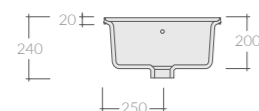

86_{cm}

LAVELLO DA INCASSO

Recessed sink
Fregadero de encastrar

Art.		Kg	Pz.pallet	Euro
5102D90	bianco white blanco	25	8	466,00
5102D90NE	nero black negro	25	8	698,00

Lavello Genius 86x50xh2 cm. Reversibile.
Genius sink 86x50xh2 cm. Reversible.
Fregadero Genius 86x50xh2 cm. Reversible.

SIFONE

Siphon
Sifón

Art.	Kg	Euro
9039	1,0	108,00

Sifone 1" 1/2, 2 vie per ø90.
Siphon 1" 1/2, two draining outlets, for ø90.
Sifón 1" 1/2 doble para Ø90.

86_{cm}

LAVELLO DA INCASSO

Recessed sink
Fregadero de encastrar

Art.		Kg	Pz.pallet	Euro
5101D90	bianco white blanco	42	8	466,00
5101D90NE	nero black negro	42	8	698,00

Lavello Genius 86x50xh2 cm. Reversibile.
Genius sink 86x50xh2 cm. Reversible.
Fregadero Genius 86x50xh2 cm. Reversible.

SIFONE

Siphon
Sifón

Art.	Kg	Euro
9038	1,0	62,00

Sifone 1" 1/2, 1 vie per ø90.
Siphon 1" 1/2, one draining outlets, for ø90.
Sifón 1" 1/2 para Ø90.

86_{cm}

LAVELLO DA INCASSO

Recessed sink
Fregadero de encastrar

Art.		Kg	Pz.pallet	Euro
5103D90	bianco white blanco	26	8	492,00
5103D90NE	nero black negro	26	8	738,00

Lavello Genius 86x50xh2 cm. Reversibile.
Genius sink 86x50xh2 cm. Reversible.
Fregadero Genius 86x50xh2 cm. Reversible.

SIFONE

Siphon
Sifón

Art.	Kg	Euro
9071	1,0	81,00

Sifone 1" 1/2, 2 vie per ø45 e ø90.
Siphon 1" 1/2, two draining outlets, for ø45 and ø90.
Sifón 1" 1/2 doble para ø45 y Ø90.

116_{cm}

LAVELLO DA INCASSO

Recessed sink
Fregadero de encastrar

Art.		Kg	Pz.pallet	Euro
5100	bianco white blanco	31	8	547,00

Lavello Genius 116x50xh2 cm. Reversibile.
Genius sink 116x50xh2 cm. Reversible.
Fregadero Genius 116x50xh2 cm. Reversible.

SIFONE

Siphon
Sifón

Art.	Kg	Euro
9019	1,0	42,00

Sifone 2 vie + 2 pilette per ø60.
Double siphon with two draining outlet for ø60.
Sifón doble para Ø60.