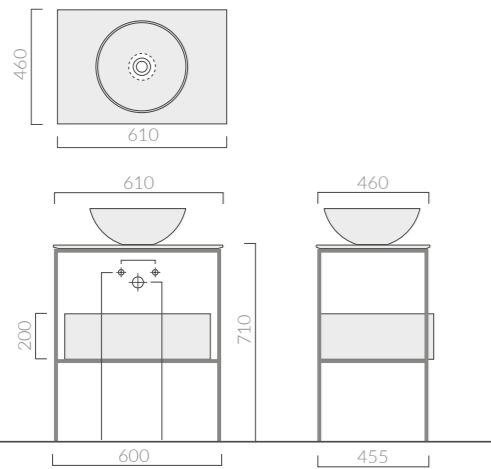

TABULAE

L'altezza totale dell'arredo è determinata dal modello del lavabo scelto.
Furniture total height is determined by the model of washbasin chosen.
La altura del mueble está determinada por la tipología del lavabo seleccionado.

61 cm

STRUTTURA

Structure

Estructura

Art.		Kg	Euro
8909	struttura nero matt matt black negro mate structure	7,5	477,00

Struttura a pavimento cm 60 in acciaio / finitura nero opaco.
Stainless steel floor standing structure cm 60 / matt black finishing.
Estructura a suelo 60 cm en acero/acabado Negro mate.

MENSOLA IN CERAMICA FORO CENTRALE

Ceramic shelf with central hole

Repisa en cerámica con orificio central

61 cm

Art.		Kg	Euro
2050	bianco white blanco	9,5	239,00
2050MT	bianco matt matt white blanco mate	9,5	324,00
2050NEMT	nero matt matt black negro mate	9,5	324,00
2050ON	ottanio petrol blue ottanio	9,5	324,00
2050SA	sabbia sand arena	9,5	324,00

CASSETTO LACCATO

Varnished drawer

Cajón lacado

Art.		Kg	Euro
8918BM	bianco matt matt white blanco mate	20	880,00
8918NM	nero matt matt black negro mate	20	880,00
8918SA	sabbia matt sand arena mate	20	880,00
8918FA	fango matt mud barro mate	20	880,00
8918MK	moka matt dark brown marrón oscuro mate	20	880,00