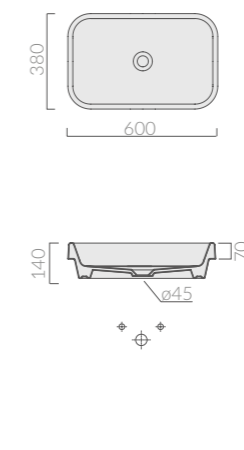

60cm

LAVABO

Washbasin
Lavabo

Art.		Kg	Pz.pallet	Euro
5452	bianco white blanco	14	18	329,00

Lavabo incasso soprapiano cm 60x38. Per rubinetteria a parete o su piano.
Recessed countertop washbasin 60x38 cm.
Arranged for wall tap or on a counter.
Lavabo de encastre 60x38 cm.
Para grifería a pared o sobre encimera.