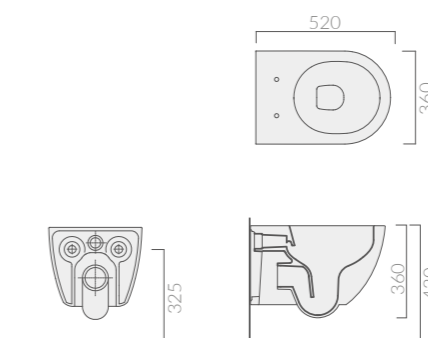

RACCORDO SCARICO PARETE Ø10

Pipe for wall drain ø10
Sifón de evacuación salida horizontal ø10

Art.	Kg	Euro
9053	0,4	16,00

COPRIVASO EXTRA SLIM

Extra slim seat-cover
Tapa inodoro extra fina

Art.		Kg	Euro
7329	bianco white blanco	2,1	83,00

Coprivaso termoindurente extra slim.
Thermosetting extra slim seat-cover.
Tapa inodoro termoindurente extra fina.

COPRIVASO EXTRA SLIM SOFT CLOSE

Soft-close extra slim seat-cover
Tapa inodoro extra fina soft-close

Art.		Kg	Euro
7330	bianco white blanco	2,1	128,00
7330MT	bianco matt matt white blanco mate	2,1	197,00
7330NEMT	nero matt matt black negro mate	2,1	234,00
7330GM	grigio matt matt grey gris mate	2,1	234,00

Coprivaso termoindurente extra slim, cerniera con dispositivo di caduta rallentata. Dispositivo di sgancio rapido.
Thermosetting extra slim seat-cover, with soft closing hinges and quick release system.
Tapa inodoro termoindurente extra fina, con bisagra de caída amortiguada. Dispositivo liberación rápida.

PARTI DI RICAMBIO A PAG. 463

Spare parts at page 463
Repuestos en la página 463