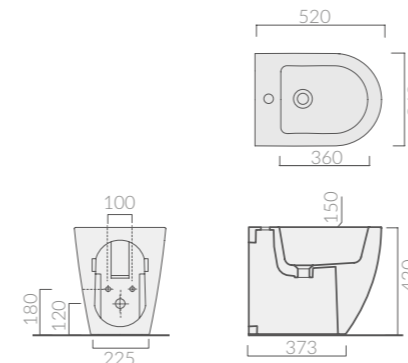

DREAM

DREAM

56<sub>cm</sub>

**BIDET A PAVIMENTO**

Back to wall Bidet

*Bidet*

Art.		Kg	Pz.pallet	Euro
7311	bianco white blanco	22,5	12	361,00
7311MT	bianco matt matt white blanco mate	22,5	12	487,00
7311NEMT	nero matt matt black negro mate	22,5	12	541,00
7311GM	grigio matt matt grey gris mate	22,5	12	541,00