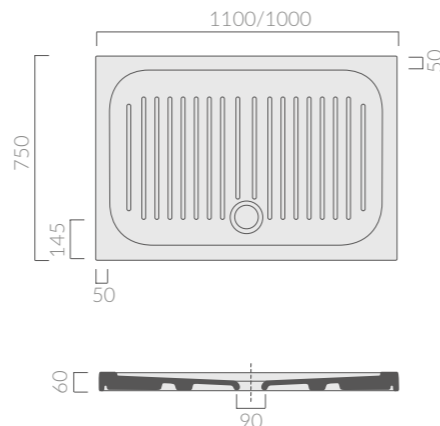

110x75_{cm}

Art.	Kg	Pz.pallet	Euro
1023	35	13	325,00

PILETTA
Drain
Válvula

Art.	Kg	Pz.pallet	Euro
9040	0,3		40,00

Piletta ø90 per piatto doccia H6, colore cromo.
Chromed drain ø90 for shower tray H6.
Válvula sifónica cromada ø90 para el plato de ducha H6.

Art.	Kg	Pz.pallet	Euro
9061	0,3		46,00

Piletta ø90 per piatto doccia H6, colore bianco.
White drain ø90 for shower tray H6..
Válvula sifónica plana ø90 para el plato de ducha H6, color blanco.