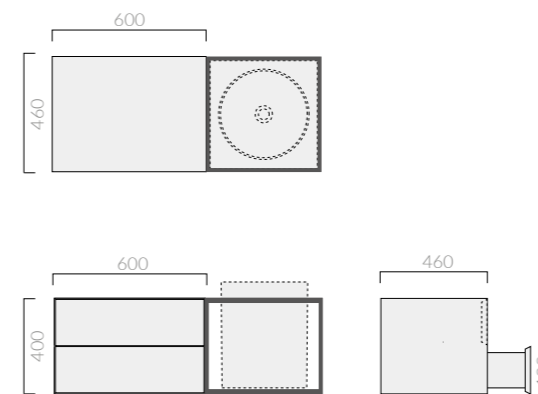

90_{cm}

CONTENITORE 2 CASSETTI
Side Cabinet 2 Drawers
Contenedor 2 Cajones

Art.		Kg	Euro
□ 2064BM	bianco matt matt white blanco mate		1.145,00
■ 2064NM	nero matt matt black negro mate		1.145,00
■ 2064SA	sabbia matt sand arena mate		1.145,00
■ 2064FA	fango matt mud barro mate		1.145,00
■ 2064MK	moka matt dark brown marrón oscuro mate		1.145,00

Contenitore sospeso con n.2 cassetti, collocabile a destra o sinistra del lavabo.
Kit di fissaggio incluso.
Wall hung side cabinet with 2 drawers which can be placed on the right or left of
washbasin structure. Fixing kit included.
*Contenedor suspendido con 2 cajones, instalable a izq o dcha del lavabo. Kit
fijación incluido.*