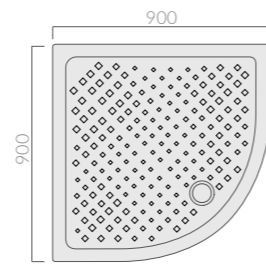

90x90_{cm}

PIATTO DOCCIA
Shower tray
Plato de ducha

Art.	Kg	Pz.pallet	Euro
1062	30	15	244,00

Piatto doccia cm 90 angolo. Piletta ø90 non inclusa.
Corner shower tray 90 cm. Drain ø90 not included.
Plato de ducha 90 cm angular. Válvula ø90 no incluida.

PILETTA
Drain
Válvula

Art.	Kg	Pz.pallet	Euro
9040	0,3		40,00

Piletta ø90 per piatto doccia H6, colore cromo.
Chromed drain ø90 for shower tray H6.
Válvula sifónica cromada ø90 para el plato de ducha H6.

Art.	Kg	Pz.pallet	Euro
9061	0,3		46,00

Piletta ø90 per piatto doccia H6, colore bianco.
White drain ø90 for shower tray H6.
Válvula sifónica plana ø90 para el plato de ducha H6, color blanco.