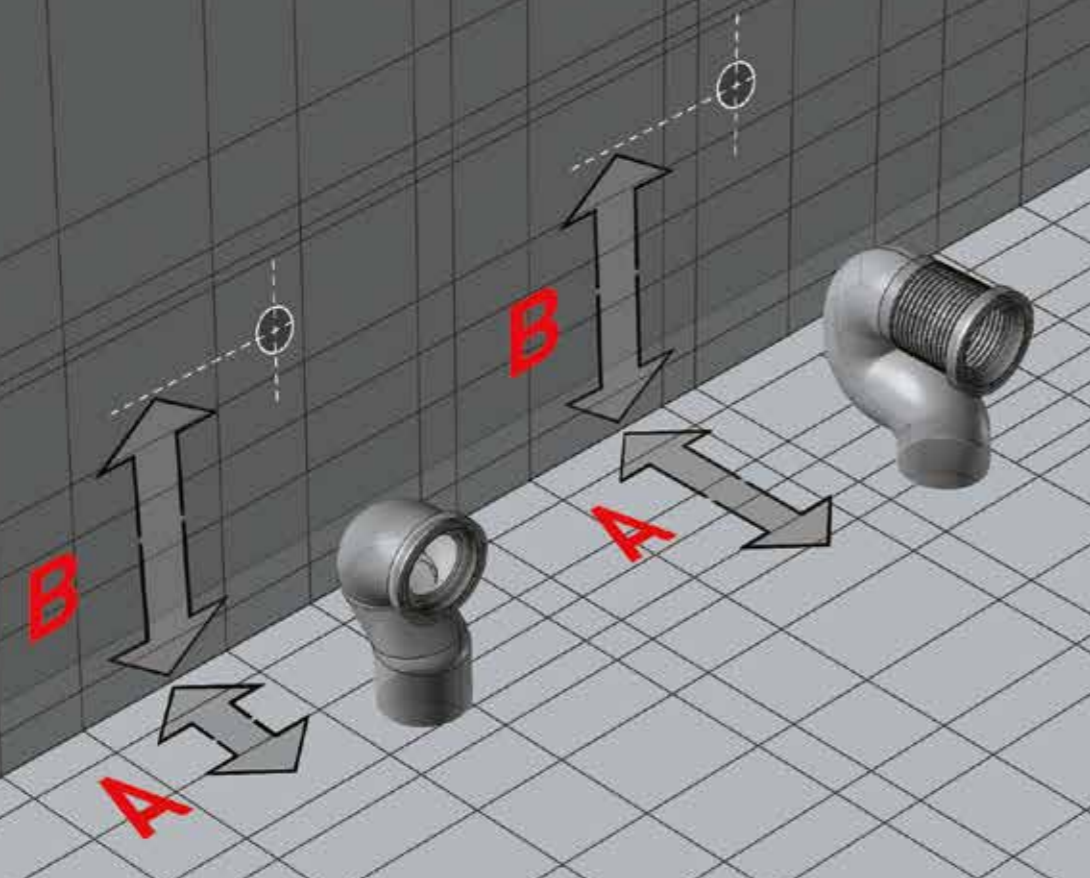

DREAM	A: da 60 mm a 140 mm o da 160 mm a 200 mm B: da 360 mm a 340 mm o da 360 mm a 380 mm
MEG11	A: da 60 mm a 140 mm o da 160 mm a 200 mm B: da 340 mm a 360 mm o da 340 mm a 320 mm
M2	A: da 60 mm a 140 mm o da 160 mm a 200 mm B: da 340 mm a 360 mm o da 340 mm a 320 mm