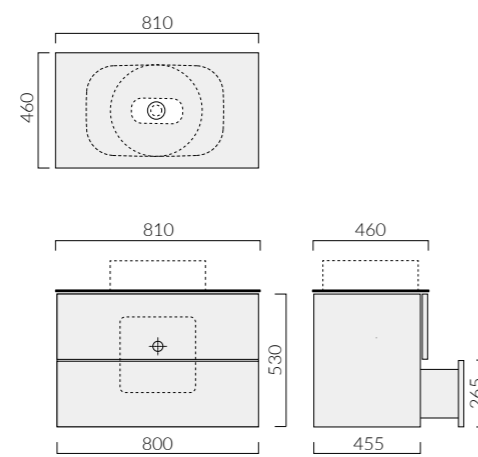

81 cm

MOBILE SOSPESO PER LAVABO CENTRALE
Wall hung furniture for central basin
Mueble suspendido para lavabo central

Art.		Kg	Euro
2066BM	bianco matt matt white blanco mate	36	1.584,00
2066NM	nero matt matt black negro mate	36	1.584,00
2066SA	sabbia matt sand arena mate	36	1.584,00
2066FA	fango matt mud barro mate	36	1.584,00
2066MK	moka matt dark brown marrón oscuro mate	36	1.584,00
2091	quercia oak wood roble	36	2.226,00

Mobile sospeso con 2 cassetti Kit di fissaggio incluso.
Wall hung furniture with 2 drawers Fixing kit included.
Mueble suspendido con 2 cajones. Kit fijación incluido.

MENSOLA IN CERAMICA CON FORO CENTRALE
Ceramic shelf with central hole
Repisa en cerámica con orificio central

81 cm

Art.		Kg	Euro
2051	bianco white blanco	16	292,00
2051MT	bianco matt matt white blanco mate	16	398,00
2051NEMT	nero matt matt black negro mate	16	398,00
2051ON	ottanio petrol blue ottanio	16	398,00
2051SA	sabbia sand arena	16	398,00

101 cm

MOBILE SOSPESO PER LAVABO CENTRALE
Wall hung furniture for central basin
Mueble suspendido para lavabo central

Art.		Kg	Euro
2067BM	bianco matt matt white blanco mate	42	1.717,00
2067NM	nero matt matt black negro mate	42	1.717,00
2067SA	sabbia matt sand arena mate	42	1.717,00
2067FA	fango matt mud barro mate	42	1.717,00
2067MK	moka matt dark brown marrón oscuro mate	42	1.717,00
2092	quercia oak wood roble	42	2.460,00

Mobile sospeso con 2 cassetti Kit di fissaggio incluso.
Wall hung furniture with 2 drawers Fixing kit included.
Mueble suspendido con 2 cajones. Kit fijación incluido.

MENSOLA IN CERAMICA CON FORO CENTRALE
Ceramic shelf with central hole
Repisa en cerámica con orificio central

101 cm

Art.		Kg	Euro
2052	bianco white blanco	22	345,00
2052MT	bianco matt matt white blanco mate	22	462,00
2052NEMT	nero matt matt black negro mate	22	462,00
2052ON	ottanio petrol blue ottanio	22	462,00
2052SA	sabbia sand arena	22	462,00