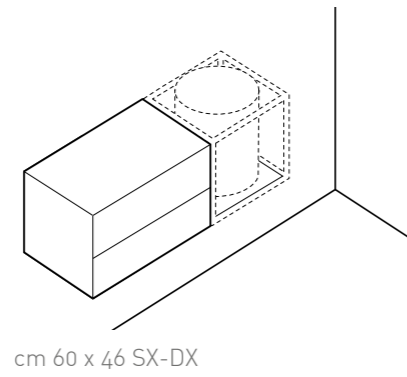

CORE

COLORI CERAMICA
Ceramic Colors
Colores cerámicos

- bianco / white / blanco
- bianco matt / matt white / blanco mate
- nero matt / matt black / negro mate
- grigio matt / matt grey / gris mate
- sabbia matt / matt sand / arena mate
- ottanio / petrol blue / ottanio
- ocre / ocher / ocre
- salvia / sage / sabio
- viola / violet / violeta

* disponibile solo per il lavabo
* available only for washbasin
* disponible solo para lavabos

FINITURE STRUTTURE
Structure finishes
Acabado estructuras

- nero / black / negro
- rame / copper / cobre
- oro chiaro / light gold / oro claro

COLORI / FINITURE MOBILE
Furniture - Finishes colors
Colores / Acabado estructuras

- bianco / white / blanco
- nero / black / negro
- moka / moka / moka
- fango / mud / barro
- sabbia / sand / arena
- quercia / oak wood / roble

Si prega di fare particolare attenzione al peso totale della struttura e delle Tabulae e di verificare la tenuta dei fissaggi in base alla tipologia della parete.
Please, pay attention to the total weight of the structure and the Tabulae and check the tightness of the fasteners according to the type of wall.
Preste especial atención al peso total de la estructura y de la Tabulae y compruebe la RESISTENCIA de las fijaciones en base al tipo de pared.

CORE