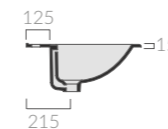

### 57<sub>cm</sub>

LAVABO  
Washbasin  
Lavabo

Art.		Kg	Pz.pallet	Euro
6000	bianco white blanco	8	18	165,00

Eloise Mini ad incasso sopra piano cm 57x48.  
Eloise mini recessed vanity basin cm 57x48.  
Lavabo Eloise Mini de encastrar 57x48 cm.