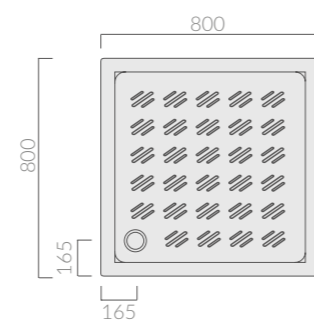

PILETTA

Drain
Válvula

Art.	Kg	Pz.pallet	Euro
9062	0,3		40,00

Piletta ø60 per piatto doccia, colore cromo.
Chromed drain ø60 for shower tray.
Válvula sífónica cromada ø60 para el plato de ducha H6.