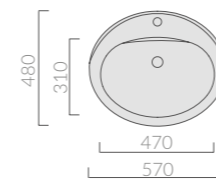

### 57<sub>cm</sub>

LAVABO  
Washbasin  
Lavabo

Art.		Kg	Pz.pallet	Euro
6000	bianco white blanco	8	18	165,00

Eloise Mini ad incasso sopra piano cm 57x48.  
Eloise mini recessed vanity basin cm 57x48.  
Lavabo Eloise Mini de encastrar 57x48 cm.