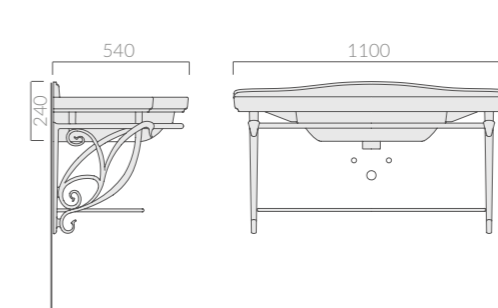

STRUTTURA SOSPESA

Wall-hung structure

Estructura suspendida

Art.	Kg	Euro
8449	15	1.311,00

Struttura sospesa cm 110 in fusione di alluminio anticato, completa di ripiano e portasciugamani.

Estructura suspendida en fusión de aluminio envejecido 110 cm, con repisa bajolavabo y toallero.