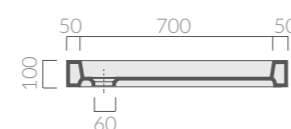

PILETTA

Drain
Válvula

Art.	Kg	Pz.pallet	Euro
9062	0,3		40,00

Piletta ø60 per piatto doccia, colore cromo.
Chromed drain ø60 for shower tray.
Válvula sífónica cromada ø60 para el plato de ducha H6.