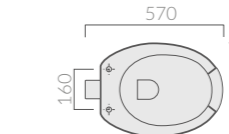

COMFORT LINE

65cm

LAVABO
Washbasin
Lavabo

Art.		Kg	Pz.pallet	Euro
4018	bianco white blanco	20	12	197,00

Lavabo Leone cm 65x58x23 per montaggio su mensole per art. 18024 - 18025 - 18039 e con tasselli. Leone washbasin 65x58x23cm to be assembled on brackets for art. 18024 - 18025 - 18039. *Lavabo Leone 65x58x23 cm para montar con art. 18024 - 18025 - 18039 y directamente a pared.*

SIFONE A SNODO
Joint siphon
Sifón articulado

Art.		Kg	Euro
9041		0,1	111,00

STAFFE DI FISSAGGIO
Support brackets
Juego de escuadras

Art.		Kg	Euro
18024		2	73,00

Staffe di fissaggio per lavabo Leone (coppia) per art. 4010. Supporting brackets for washbasin Leone (2 pcs) for art. 4010. *Juego de escuadras fjas para lavabo Leone (2 pcs) para art. 4010.*

Art.		Kg	Euro
18025		4,6	125,00

Meccanismo di inclinazione manuale per lavabo Leone. Folding hand device for washbasin Leone. *Mecanismo de inclinación manual para lavabo Leone.*

Art.		Kg	Euro
18039		7	313,00

Meccanismo di inclinazione con stantuffo a gas per lavabo Leone. Folding hand device with gas piston for washbasin Leone. *Mecanismo de inclinación a gas para el lavabo Leone.*

SPECCHIO
Mirror
Espejo

Art.		Kg	Euro
4013		6,5	438,00

Specchio orientabile antisfondamento. Adjustable inclination, crash-resistant mirror. *Espejo orientable antiroturas.*

80cm
PIATTO DOCCIA
Shower tray
Plato de ducha

Art.		Kg	Pz.pallet	Euro
4012	bianco white blanco	26	20	310,00

Piatto doccia Acuario filo pavimento in fire clay. Fire clay shower tray Acuario installed at floor level. *Plato de ducha Acuario para instalar a ras del suelo.*

Art.		Kg	Euro
9042		0,3	76,00

Piletta sifonata per piatto doccia filo pavimento. Siphoned drain for shower tray installed at floor level. *Válvula sifonica plana para plato de ducha Acuario.*

lato non smaltato/unglazed side

55

57cm

VASO
Wc
Inodoro