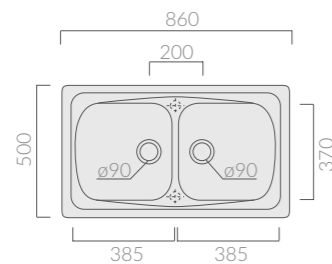

86_{cm}

LAVELLO DA INCASSO

Recessed sink
Fregadero de encastrar

Art.		Kg	Pz.pallet	Euro
5101D90	bianco white blanco	42	8	466,00
5101D90NE	nero black negro	42	8	698,00

Lavello Genius 86x50xh2 cm. Reversibile.
Genius sink 86x50xh2 cm. Reversible.
Fregadero Genius 86x50xh2 cm. Reversible.

SIFONE

Siphon
Sifón

Art.	Kg	Euro
9038	1,0	62,00

Sifone 1" 1/2, 1 vie per ø90.
Siphon 1" 1/2, one draining outlets, for ø90.
Sifón 1" 1/2 para Ø90.