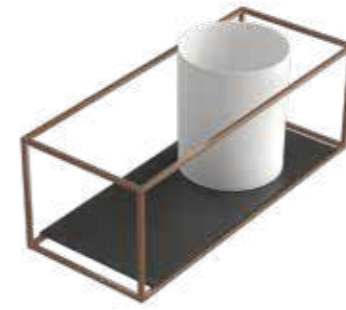

CORE

CORE

91_{cm}

STRUTTURA SOSPESA
Wall mounted structure
Estructura suspendida

Art.		Kg	Euro
2077NE	nero opaco black matt negro mate	6	587,00
2077OR	oro chiaro light gold oro claro	6	1.156,00
2077RA	rame copper cobre	6	1.721,00

Struttura cm 91 x 46 in acciaio / finitura nero, rame, oro chiaro.
Stainless steel structure cm 91 x 46 / black, copper, light gold finishes.
Estructura 91x46 en acero /acabado Negro, Cobre, Oro Claro.

MENSOLA IN CERAMICA CON FORO CENTRALE
Ceramic shelf with central hole
Repisa en cerámica con orificio central
81 cm

Art.		Kg	Euro
2051	bianco white blanco	16	292,00
2051MT	bianco matt matt white blanco mate	16	398,00
2051NEMT	nero matt matt black negro mate	16	398,00
2051ON	ottanio petrol blue ottanio	16	398,00
2051SA	sabbia sand arena	16	398,00

111_{cm}

STRUTTURA SOSPESA
Wall mounted structure
Estructura suspendida

Art.		Kg	Euro
2078NE	nero opaco black matt negro mate	7	613,00
2078OR	oro chiaro light gold oro claro	7	1.156,00
2078RA	rame copper cobre	7	1.829,00

Struttura cm 111 x 46 in acciaio / finitura nero, rame, oro chiaro.
Stainless steel structure cm 111 x 46 / black, copper, light gold finishes.
Estructura 111x46 en acero /acabado Negro, Cobre, Oro Claro.

MENSOLA IN CERAMICA FORO SX
Ceramic shelf with left hole
Repisa en cerámica con orificio izquierda
101 cm

Art.		Kg	Euro
2053	bianco white blanco	22	345,00
2053MT	bianco matt matt white blanco mate	22	462,00
2053NEMT	nero matt matt black negro mate	22	462,00
2053ON	ottanio petrol blue ottanio	22	462,00
2053SA	sabbia sand arena	22	462,00

111_{cm}

STRUTTURA SOSPESA
Wall mounted structure
Estructura suspendida

Art.		Kg	Euro
2078NE	nero opaco black matt negro mate	7	613,00
2078OR	oro chiaro light gold oro claro	7	1.156,00
2078RA	rame copper cobre	7	1.829,00