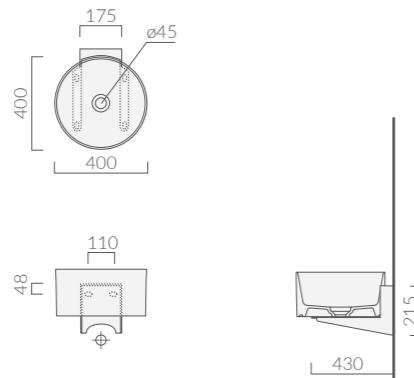

STAFFA PER LAVABO SOSPESO

Washbasin bracket for wall hung installation  
Estructura para lavabo suspendido

Art.		Kg	Euro
2049		2	297,00

Staffa per installazione a parete, realizzata in acciaio satinato.  
Bracket for wall hung installation, realized in satin stainless steel.  
Estructura de fijación a pared, realizada en acero satinado.