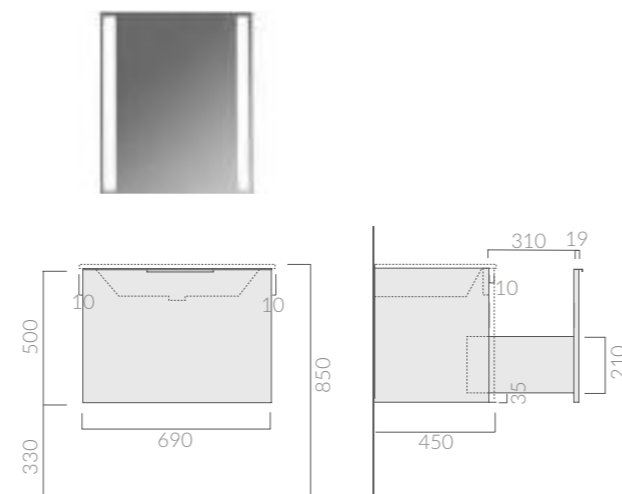

### SPECCHIERA

Mirror

*Espejo*

Art.	Kg	Euro
7250	6	323,00

Specchiera 60x70 cm, filo lucido, completa di retroilluminazione a LED.  
Interruttore con sistema di accensione Touch. Classe energetica A+.  
Mirror polished edge 60x70 cm, complete with LED backlighting. Switch ignition touch. A+ Energy Class.  
*Espejo con borde pulido 60x70 cm, retroiluminación LED. Interruptor táctil. Clase energética A+.*