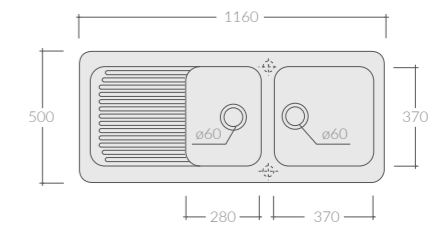

86_{cm}

LAVELLO DA INCASSO

Recessed sink
Fregadero de encastrar

Art.		Kg	Pz.pallet	Euro
5102D90	bianco white blanco	25	8	466,00
5102D90NE	nero black negro	25	8	698,00

Lavello Genius 86x50xh2 cm. Reversibile.
Genius sink 86x50xh2 cm. Reversible.
Fregadero Genius 86x50xh2 cm. Reversible.

SIFONE

Siphon
Sifón

Art.	Kg	Euro
9039	1,0	108,00

Sifone 1" 1/2, 2 vie per ø90.
Siphon 1" 1/2, two draining outlets, for ø90.
Sifón 1" 1/2 doble para Ø90.

86_{cm}

LAVELLO DA INCASSO

Recessed sink
Fregadero de encastrar

Art.		Kg	Pz.pallet	Euro
5101D90	bianco white blanco	42	8	466,00
5101D90NE	nero black negro	42	8	698,00

Lavello Genius 86x50xh2 cm. Reversibile.
Genius sink 86x50xh2 cm. Reversible.
Fregadero Genius 86x50xh2 cm. Reversible.

SIFONE

Siphon
Sifón

Art.	Kg	Euro
9038	1,0	62,00

Sifone 1" 1/2, 1 vie per ø90.
Siphon 1" 1/2, one draining outlets, for ø90.
Sifón 1" 1/2 para Ø90.

86_{cm}

LAVELLO DA INCASSO

Recessed sink
Fregadero de encastrar

Art.		Kg	Pz.pallet	Euro
5103D90	bianco white blanco	26	8	492,00
5103D90NE	nero black negro	26	8	738,00

Lavello Genius 86x50xh2 cm. Reversibile.
Genius sink 86x50xh2 cm. Reversible.
Fregadero Genius 86x50xh2 cm. Reversible.

SIFONE

Siphon
Sifón

Art.	Kg	Euro
9071	1,0	81,00

Sifone 1" 1/2, 2 vie per ø45 e ø90.
Siphon 1" 1/2, two draining outlets, for ø45 and ø90.
Sifón 1" 1/2 doble para ø45 y Ø90.

116_{cm}

LAVELLO DA INCASSO

Recessed sink
Fregadero de encastrar

Art.		Kg	Pz.pallet	Euro
5100	bianco white blanco	31	8	547,00

Lavello Genius 116x50xh2 cm. Reversibile.
Genius sink 116x50xh2 cm. Reversible.
Fregadero Genius 116x50xh2 cm. Reversible.

SIFONE

Siphon
Sifón

Art.	Kg	Euro
9019	1,0	42,00

Sifone 2 vie + 2 pilette per ø60.
Double siphon with two draining outlet for ø60.
Sifón doble para Ø60.