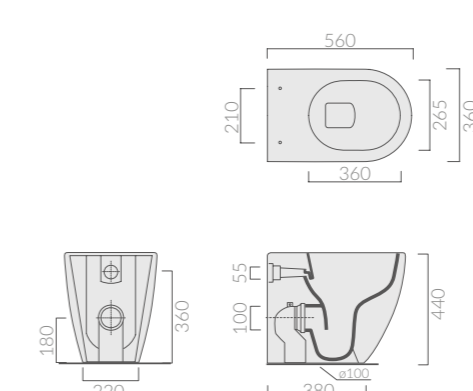

DREAM

DREAM

56<sub>cm</sub>

**BIDET A PAVIMENTO**

Back to wall Bidet

*Bidet*

Art.		Kg	Pz.pallet	Euro
7311	bianco white blanco	22,5	12	361,00
7311MT	bianco matt matt white blanco mate	22,5	12	487,00
7311NEMT	nero matt matt black negro mate	22,5	12	541,00
7311GM	grigio matt matt grey gris mate	22,5	12	541,00