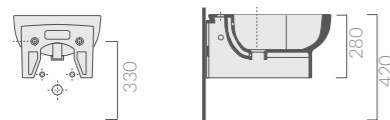

PARTI DI RICAMBIO A PAG. 465

Spare parts at page 465
Repuestos en la página 465