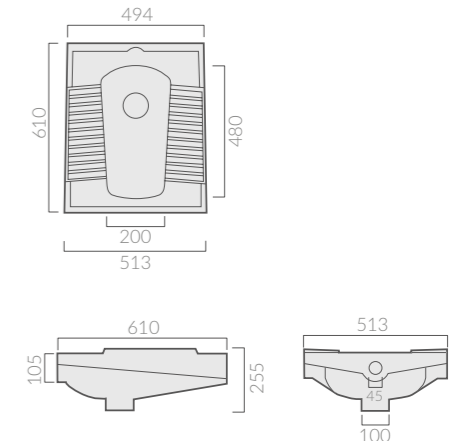

51^{cm}

TURCA
Squat closet
Placa turca

Art.		Kg	Pz.pallet	Euro
4002	bianco white blanco	14	20	186,00

Turca installazione a filo pavimento
cm 51x61, completo di morsetto di gomma.
Squat closet toilet installed at floor level,
included 51x61, complete with rubber terminal.