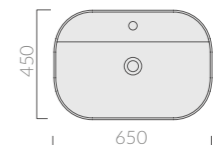

65^{cm}

LAVABO
Washbasin
Lavabo

Art.		Kg	Pz.pallet	Euro
7400	bianco white blanco	14	16	403,00
7400MT	bianco matt matt white blanco mate	14	16	546,00
7400NEMT	nero matt matt black negro mate	14	16	642,00
7400GM	grigio matt matt grey gris mate	14	16	642,00
7400ON	ottanio petrol blue ottanio	14	16	642,00
7400SA	sabbia sand arena	14	16	642,00

Lavabo da appoggio con piano rubinetteria 65x45 cm.
Countertop washbasin with tap counter 65x45 cm.
Lavabo de apoyo con encimera para grifería 65x45 cm.

PILETTA CLICK-CLACK O TRASFORMABILE SEMPRE APERTA CON COVER IN CERAMICA

Click-Clack or open drain with ceramic cover
Válvula Cerámica click-clack transformable a siempre abierta con tapa de cerámica

Art.		Kg	Euro
9916BI	bianco white blanco	0,4	77,00
9916BIMT	bianco matt matt white blanco mate	0,4	77,00
9916NEMT	nero matt matt black negro mate	0,4	77,00
9916GM	grigio matt matt grey gris mate	0,4	77,00
9916ON	ottanio petrol blue ottanio	0,4	77,00
9916SA	sabbia sand arena	0,4	77,00