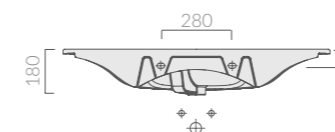

105_{cm}

LAVABO
Washbasin
Lavabo

Art.		Kg	Pz.pallet	Euro
7103	bianco white blanco	26	8	371,00

Lavabo cm 105x45, monoforo. Installazione sospesa/soprapiano. Fissaggio incluso.
Washbasin 105x45 cm, one hole. Wall-hung/countertop installation. Fixing kit included.
Lavabo 105x45 cm, 1 orificio. Suspendido/sobre plano. Fijaciones incluidas.

PORTASCIUGAMANI
Towel-rack
Toallero

Art.	Kg	Euro
7152	1,3	158,00

Portasciugamani in ottone cromato.
Chromium-plated brass towel rack.
Toallero en latón cromado.

105_{cm}

STRUTTURA
Structure
Estructura

Art.		Kg	Pz.pallet	Euro
7156	iroko iroko iroko	7	4	1.504,00

Struttura in legno massello di iroko 105x45xh83 cm.
Structure in iroko heartwood cm 105x45xh83.
Estructura bajo lavabo en madera maciza de iroko cm 105x45xh83.