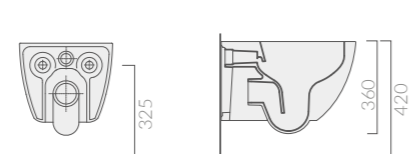

RACCORDO SCARICO PARETE Ø10

Pipe for wall drain ø10
Sifón de evacuación salida horizontal ø10

Art.		Kg	Euro
9053		0,4	16,00

COPRIVASO EXTRA SLIM

Extra slim seat-cover
Tapa inodoro extra fina

Art.		Kg	Euro
7329	bianco white blanco	2,1	83,00

Coprivaso termoindurente extra slim.
Thermosetting extra slim seat-cover.
Tapa inodoro termoindurente extra fina.

COPRIVASO EXTRA SLIM SOFT CLOSE

Soft-close extra slim seat-cover
Tapa inodoro extra fina soft-close

Art.		Kg	Euro
7330	bianco white blanco	2,1	128,00
7330MT	bianco matt matt white blanco mate	2,1	197,00
7330NEMT	nero matt matt black negro mate	2,1	234,00
7330GM	grigio matt matt grey gris mate	2,1	234,00

Coprivaso termoindurente extra slim, cerniera con dispositivo di caduta rallentata. Dispositivo di sgancio rapido.
Thermosetting extra slim seat-cover, with soft closing hinges and quick release system.
Tapa inodoro termoindurente extra fina, con bisagra de caída amortiguada. Dispositivo liberación rápida.