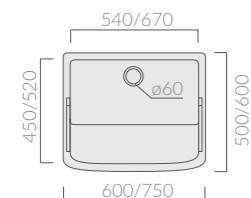

60_{cm}

LAVATOIO
Wash-tub
Lavadero

Art.		Kg	Pz.pallet	Euro
2001	bianco white blanco	30	12	241,00

Lavatoio Iside cm 60.
Iside wash-tub 60 cm.
Lavadero Iside 60 cm.

MOBILE
Cabinet
Mueble

Art.		Kg	Pz.pallet	Euro
9007	bianco white blanco	10	12	194,00

Mobile appoggio per lavatoio Iside 60 cm.
Support cabinet for Iside wash-tub 60 cm.
Mueble de apoyo para lavadero 60 cm.

Art.		Kg	Pz.pallet	Euro
2004	bianco white blanco	7	36	149,00

Coppia muriccioli per Iside.
Ceramic supports for Iside wash-tub.
Pareja de soportes cerámicos para lavadero Iside.

45_{cm}

LAVATOIO
Wash-tub
Lavadero

Art.		Kg	Pz.pallet	Euro
2008	bianco white blanco	20	16	223,00

Lavatoio Minerva.
Minerva wash-tub.
Lavadero Minerva.

MOBILE
Cabinet
Mueble

Art.		Kg	Pz.pallet	Euro
9011	bianco white blanco	12	16	199,00

Mobile per lavatoio Minerva.
Cabinet for Minerva wash-tub.
Mueble para el lavadero Minerva.

60_{cm}

LAVATOIO
Wash-tub
Lavadero

Art.		Kg	Pz.pallet	Euro
2016	bianco white blanco	28	16	252,00

Lavatoio Venere.
Venere wash-tub.
Lavadero Venere.

75_{cm}

LAVATOIO
Wash-tub
Lavadero

Art.		Kg	Pz.pallet	Euro
2002	bianco white blanco	30	6	302,00

Lavatoio Iside cm 75.
Iside wash-tub 75 cm.
Lavadero Iside 75 cm.

Art.		Kg	Pz.pallet	Euro
9008	bianco white blanco	14	6	194,00

Mobile appoggio per lavatoio Iside 75 cm.
Support cabinet for Iside wash-tub 75 cm.
Mueble de apoyo para lavadero 75 cm.

SIFONE
Siphon
Sifón

Art.		Kg	Euro
9014		0,5	60,00

Sifone 1 via con piletta per ø60.
Siphon with one draining outlet for ø60.
Sifón sencillo ø60.