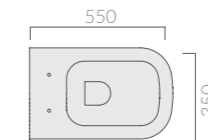

RACCORDO SCARICO PARETE Ø10

Pipe for wall drain ø10
Sifón de evacuación salida horizontal ø10

Art.	Kg	Euro
9053	0,4	16,00