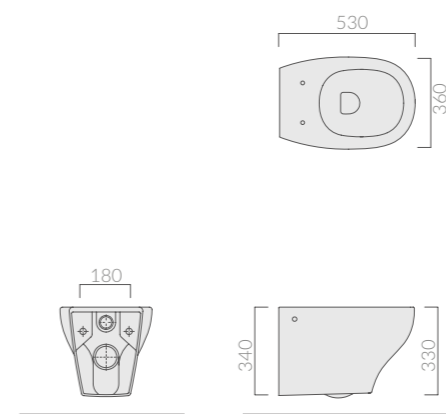

RACCORDO SCARICO PARETE Ø10

Pipe for wall drain ø10
Sifón de evacuación salida horizontal ø10

Art.		Kg	Euro
9053		0,4	16,00

COPRIVASO AVVOLGENTE

Seat-cover
Tapa inodoro

Art.		Kg	Euro
7219	bianco white blanco	2,2	75,00

Coprivaso avvolgente in termoindurente.
Thermosetting wrap around seat-cover.
Tapa inodoro envolvente termoindurente.

COPRIVASO AVVOLGENTE SOFT CLOSE

Soft close seat-cover
Tapa inodoro soft-close

Art.		Kg	Euro
7220	bianco white blanco	2,2	112,00

Coprivaso avvolgente in termoindurente,
cerniera con dispositivo di caduta rallentata.
Thermosetting wrap around seat-cover
with soft closing system.
Tapa inodoro termoindurente, con bisagra de caída
amortiguada.

PARTI DI RICAMBIO A PAG. 464
Spare parts at page 464
Repuestos en la página 464