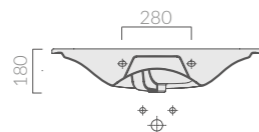

### 85<sub>cm</sub>

STRUTTURA  
Structure  
*Estructura*

Art.		Kg	Pz.pallet	Euro
7123	iroko iroko iroko	5	4	1.389,00

Struttura in legno massello di iroko 85x45xh83 cm.  
Structure in iroko heartwood cm 85x45xh83.  
*Estructura bajo lavabo en madera maciza de iroko cm 85x45xh83.*