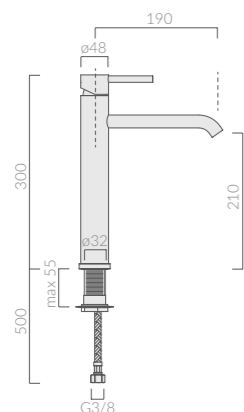

MISCELATORE PER LAVABO

High single lever washbasin mixer
Monomando para lavabo

Art.	Kg	Euro
5443	2,7	428,00

Miscelatore monocomando per lavabo alto senza scarico; flex inox cm 70 att. 3/8" F.
High single lever washbasin mixer without pop-up waste, with flex. hose 70 cm.
Monomando para lavabo alto, sin desugüe, con latiguillo de 70 cm, empalme 3/8" H.

MISCELATORE PER BIDET

Single lever bidet mixer
Monomando para bidet

Art.	Kg	Euro
5444	2,1	402,00

Miscelatore monocomando per bidet con scarico 1"1/4 con flex inox cm 50 att. 3/8" F.
Single lever bidet mixer with 1"1/4 pop-up waste and 3/8" F flex. hoses cm 50.
Monomando para bidet con desugüe 1" 1/4 latiguillo de 50 cm, empalme 3/8" H.