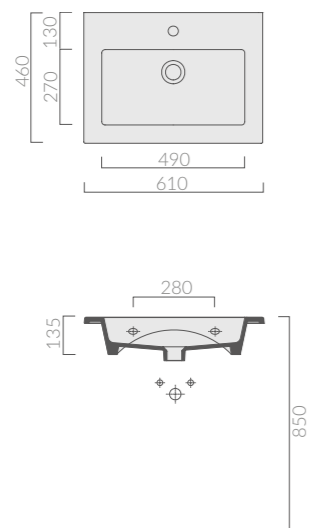

61_{cm}

LAVABO
Washbasin
Lavabo

Art.		Kg	Pz.pallet	Euro
7221	bianco monoforo white one tap hole blanco 1 orificio	16	16	238,00

Lavabo 61x46 cm. Installazione sospesa o incasso sopra piano.
Washbasin 61x46 cm. Wall-hung or recessed countertop installation.
Lavabo 61x46 cm. Instalación suspendida o de encastrar.