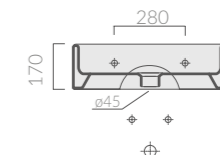

30cm
LAVABO
Washbasin
Lavabo

Art.		Kg	Pz.pallet	Euro
6033M	bianco monoforo white one tap hole blanco 1 orificio	10	54	212,00
6033	bianco senza foro white no tap hole blanco sin orificio	10	54	212,00

Lavabo 30x30xh17 cm. Installazione sospesa o in appoggio. Fissaggio incluso.
Washbasin 30x30xh17 cm. Wall-hung or countertop installation. Fixing kit included.
Lavabo 30x30xh17 cm. Suspendido o de apoyo. Fijaciones incluidas.

40cm
LAVABO
Washbasin
Lavabo

Art.		Kg	Pz.pallet	Euro
6034M	bianco monoforo white one tap hole blanco 1 orificio	13	24	257,00
6034	bianco senza foro white no tap hole blanco sin orificio	13	24	257,00

Lavabo 40x40xh17 cm. Installazione sospesa o in appoggio. Fissaggio incluso.
Washbasin 40x40xh17 cm. Wall-hung or countertop installation. Fixing kit included.
Lavabo 40x40xh17 cm. Suspendido o de apoyo. Fijaciones incluidas.

50cm
LAVABO
Washbasin
Lavabo

Art.		Kg	Pz.pallet	Euro
6031M	bianco monoforo white one tap hole blanco 1 orificio	14	30	278,00
6031	bianco senza foro white no tap hole blanco sin orificio	14	30	278,00

Lavabo 50x27xh17 cm. Installazione sospesa o in appoggio. Fissaggio incluso.
Washbasin 50x27xh17 cm. Wall-hung or countertop installation. Fixing kit included.
Lavabo 50x27xh17 cm. Suspendido o de apoyo. Fijaciones incluidas.

60cm
LAVABO
Washbasin
Lavabo

Art.		Kg	Pz.pallet	Euro
6032M	bianco monoforo white one tap hole blanco 1 orificio	22	30	324,00
6032	bianco senza foro white no tap hole blanco sin orificio	22	30	324,00

Lavabo 60x40xh17 cm. Installazione sospesa o in appoggio. Fissaggio incluso.
Washbasin 60x40xh17 cm. Wall-hung or countertop installation. Fixing kit included.
Lavabo 60x40xh17 cm. Suspendido o de apoyo. Fijaciones incluidas.