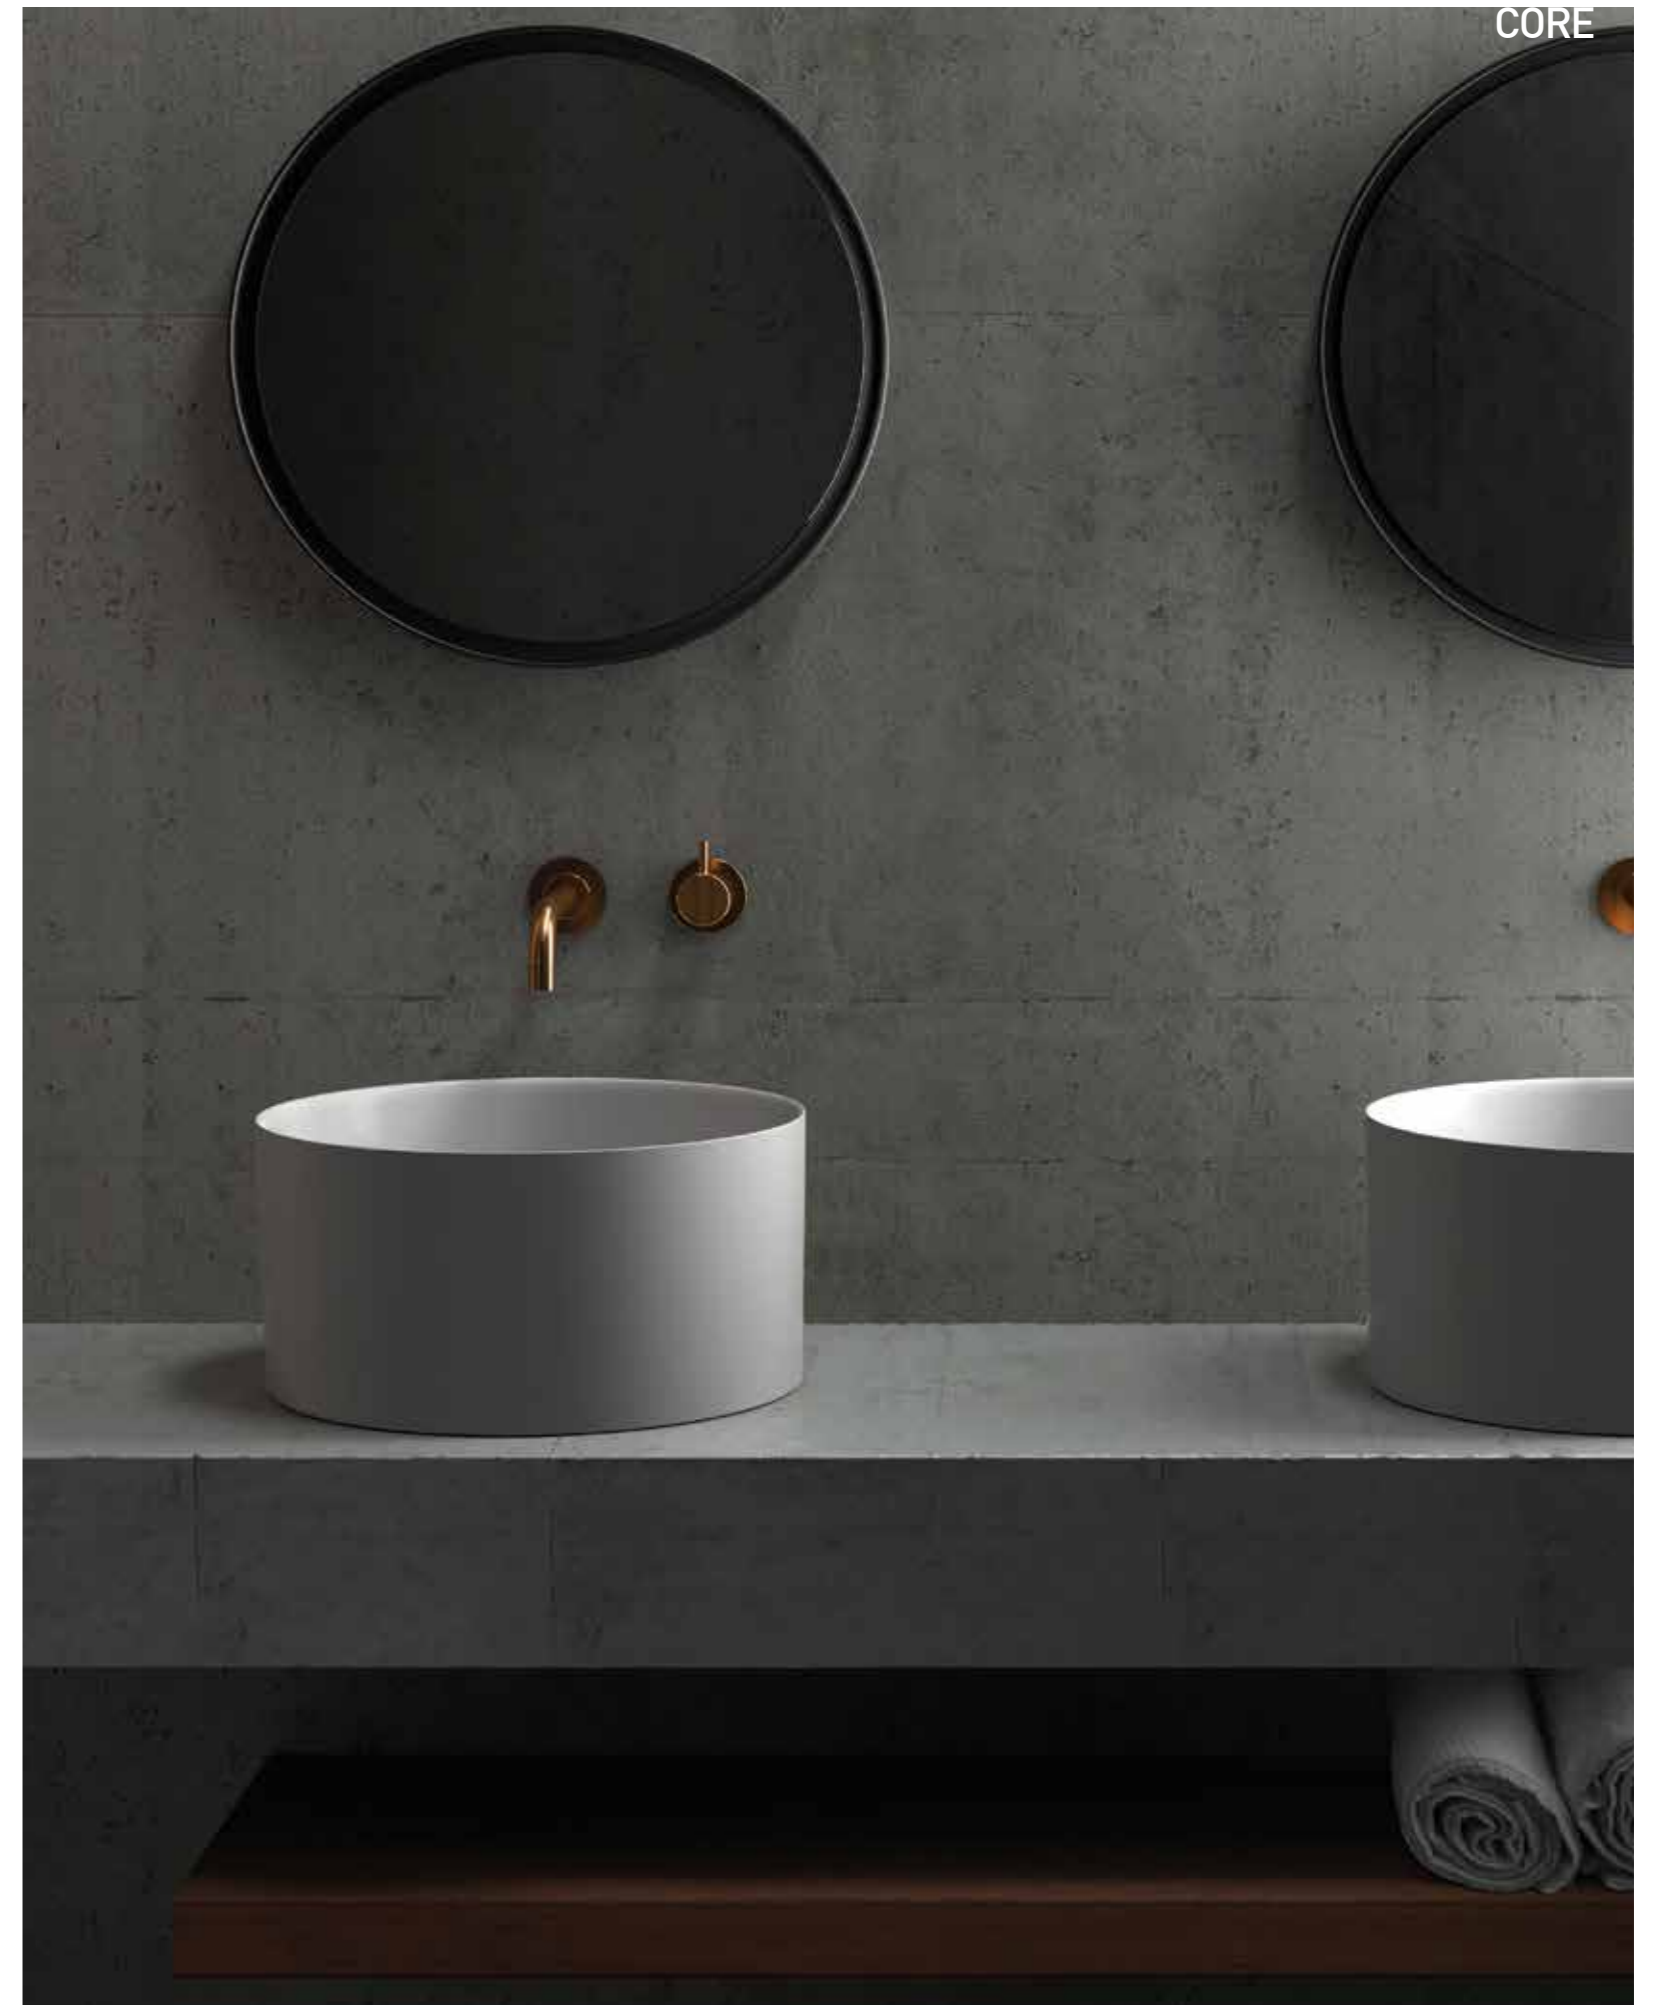

COLORI / FINITURE MOBILE
Furniture - Finishes colors
Colores / Acabado estructuras

- bianco / white / blanco
- nero / black / negro
- moka / moka / moka
- fango / mud / barro
- sabbia / sand / arena
- quercia / oak wood / roble

Si prega di fare particolare attenzione al peso totale della struttura e delle Tabulae e di verificare la tenuta dei fissaggi in base alla tipologia della parete.
Please, pay attention to the total weight of the structure and the Tabulae and check the tightness of the fasteners according to the type of wall.
Preste especial atención al peso total de la estructura y de la Tabulae y compruebe la RESISTENCIA de las fijaciones en base al tipo de pared.