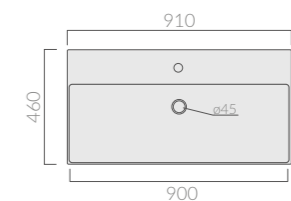

91 cm

LAVABO
Washbasin
Lavabo

Art.		Kg	Pz.pallet	Euro
8967	bianco white blanco	27	12	477,00
8967MT	bianco matt matt white blanco mate	27	12	647,00

Lavabo cm 91 x 46 monoforo con troppo pieno. Installazione sospesa e appoggio.
Washbasin 91 x 46 cm 1 tap hole with overflow. Countertop or wall mounted insallation.
Lavabo 91 x 46 cm 1 orificio con rebosadero. Instalación suspendida o de apoyo.

Art.		Kg	Pz.pallet	Euro
8967SF	bianco white blanco	27	12	477,00

Lavabo cm 91 x 46 senza foro rubinetteria, con troppo pieno. Installazione sospesa.
Washbasin 91 x 46 cm without tap hole with overflow. Wall-hung insallation.
Lavabo 91 x 46 cm sin orificio con rebosadero. Instalación suspendida.