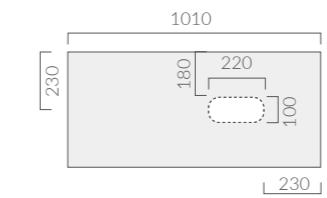

MENSOLA IN CERAMICA FORO DX

Ceramic shelf with Right hand side hole

Repisa en cerámica orificio DCHA

Art.		Kg	Euro
2060	bianco white blanco	16,5	345,00
2060MT	bianco matt matt white blanco mate	16,5	462,00
2060NEMT	nero matt matt black negro mate	16,5	462,00
2060ON	ottanio petrol blue ottanio	16,5	462,00
2060SA	sabbia sand arena	16,5	462,00