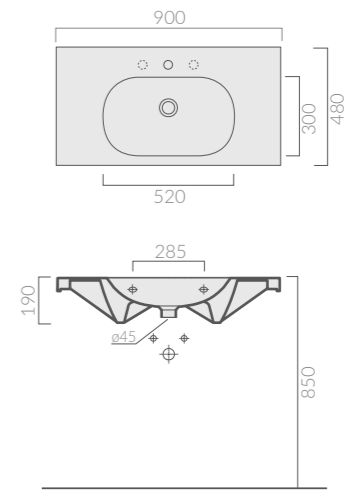

M2

60_{cm}

LAVABO
Washbasin
Lavabo

Art.		Kg	Pz.pallet	Euro
5230	bianco white blanco	18	10	249,00

Lavabo 60x42 cm sospeso monoforo predisposto 3 fori. Bacino centrale. Fissaggio incluso.
Wall-hung washbasin 60x42 cm, 1 hole pre-arranged 3 holes. Central basin.
Fixing kit included.

*Lavabo suspendido 60x42 cm, 1 orificio premarcado 3 orificios. Seno central.
Fijaciones incluidas.*

PORTASCIUGAMANI

Towel-rack
Toallero

Art.		Kg	Euro
5241		0,2	90,00

Portasciugamani laterale in ottone cromato.
Side chromium-plated brass towel-rack.

Toallero en latón cromado lateral.

Art.		Kg	Euro
5242		0,3	99,00

Portasciugamani frontale in ottone cromato.
Frontal chromium-plated brass towel-rack.

Toallero en latón cromado frontal.

Art.		Kg	Euro
7231		1,2	135,00

Portasciugamani frontale in ottone verniciato bianco 57 cm.
Frontal chromed- brass towel-rack white varnished 57 cm.

Toallero en latón cromado frontal 57 cm.

75_{cm}

LAVABO
Washbasin
Lavabo

Art.		Kg	Pz.pallet	Euro
5231	bianco white blanco	23	10	264,00

Lavabo 75x45 cm sospeso monoforo predisposto 3 fori. Bacino centrale. Fissaggio incluso.
Wall-hung washbasin 75x45 cm, 1 hole pre-arranged 3 holes. Central basin.
Fixing kit included.

*Lavabo suspendido 75x45 cm, 1 orificio premarcado 3 orificios. Seno central.
Fijaciones incluidas.*

PORTASCIUGAMANI

Towel-rack
Toallero

Art.		Kg	Euro
5241		0,2	90,00

Portasciugamani laterale in ottone cromato.
Side chromium-plated brass towel-rack.

Toallero en latón cromado lateral.

Art.		Kg	Euro
5243		0,4	110,00

Portasciugamani frontale in ottone cromato.
Frontal chromium-plated brass towel-rack.

Toallero en latón cromado frontal.

Art.		Kg	Euro
7229		1,5	145,00

Portasciugamani frontale in ottone verniciato bianco 72 cm.
Frontal chromed- brass towel-rack white varnished 72 cm.