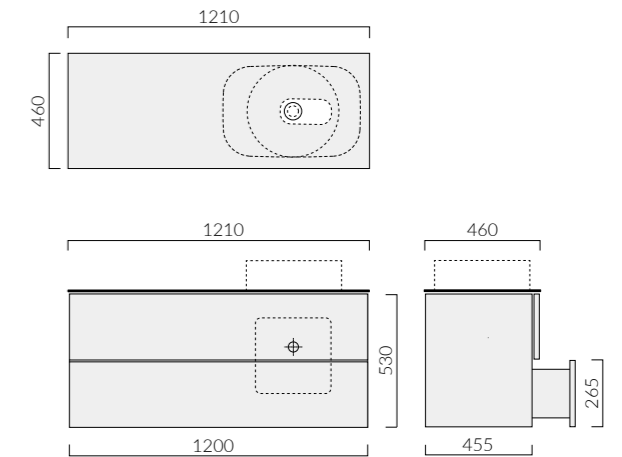

TABULAE

61 cm

MOBILE SOSPESO PER LAVABO CENTRALE
Wall hung furniture for central basin
Mueble suspendido para lavabo central

Art.		Kg	Euro
2065BM	bianco matt matt white blanco mate	30	1.426,00
2065NM	nero matt matt black negro mate	30	1.426,00
2065SA	sabbia matt sand arena mate	30	1.426,00
2065FA	fango matt mud barro mate	30	1.426,00
2065MK	moka matt dark brown marrón oscuro mate	30	1.426,00
2090	quercia oak wood roble	30	2.011,00

Mobile sospeso con 2 cassetti Kit di fissaggio incluso.
Wall hung furniture with 2 drawers Fixing kit included.
Mueble suspendido con 2 cajones. Kit fijación incluido.

MENSOLA IN CERAMICA CON FORO CENTRALE
Ceramic shelf with central hole
Repisa en cerámica con orificio central

61 cm

Art.		Kg	Euro
2050	bianco white blanco	13	239,00
2050MT	bianco matt matt white blanco mate	13	324,00
2050NEMT	nero matt matt black negro mate	13	324,00
2050ON	ottanio petrol blue ottanio	13	324,00
2050SA	sabbia sand arena	13	324,00

81 cm

MOBILE SOSPESO PER LAVABO CENTRALE
Wall hung furniture for central basin
Mueble suspendido para lavabo central

Art.		Kg	Euro
2066BM	bianco matt matt white blanco mate	36	1.584,00
2066NM	nero matt matt black negro mate	36	1.584,00
2066SA	sabbia matt sand arena mate	36	1.584,00
2066FA	fango matt mud barro mate	36	1.584,00
2066MK	moka matt dark brown marrón oscuro mate	36	1.584,00
2091	quercia oak wood roble	36	2.226,00

Mobile sospeso con 2 cassetti Kit di fissaggio incluso.
Wall hung furniture with 2 drawers Fixing kit included.
Mueble suspendido con 2 cajones. Kit fijación incluido.

MENSOLA IN CERAMICA CON FORO CENTRALE
Ceramic shelf with central hole
Repisa en cerámica con orificio central

81 cm