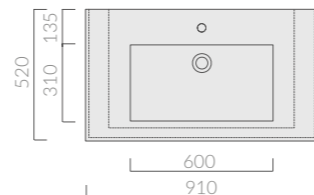

121 cm

LAVABO
Washbasin
Lavabo

Art.		Kg	Pz.pallet	Euro
2047	bianco white blanco	35	10	456,00

Lavabo 121x51 cm. Installazione sospesa o incasso sopra piano.

Washbasin 121x51 cm. Wall-hung or recessed countertop installation.

Lavabo 121x51 cm. Instalación suspendida o de sobre mueble.