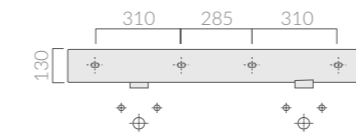

# 121<sub>cm</sub>

LAVABO  
Washbasin  
Lavabo

Art.		Kg	Pz.pallet	Euro
8966	bianco white blanco	37	10	615,00
8966MT	bianco matt matt white blanco mate	37	10	827,00

Lavabo cm 121 x 46 2 vasche, 2 fori con troppo pieno. Installazione sospesa e appoggio.  
Washbasin 121 x 46 cm double bason 2 tap holes with overflow. Countertop or wall mounted insallation.  
Lavabo 121 x 46 2 senos, 2 orificios con rebosadero. Instalación suspendida o de apoyo.