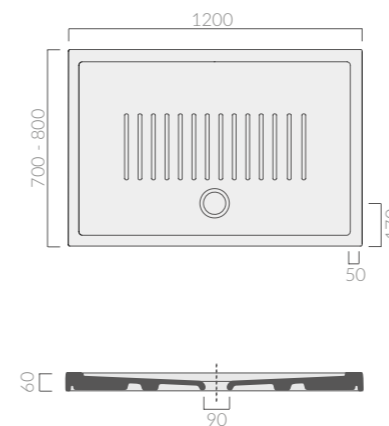

120x80_{cm}

Art.	Kg	Pz.pallet	Euro
1213	38	13	325,00

PILETTA
Drain
Válvula

Art.	Kg	Pz.pallet	Euro
9040	0,3		40,00

Piletta ø90 per piatto doccia H6, colore cromo.
Chromed drain ø90 for shower tray H6.
Válvula sifónica cromada ø90 para el plato de ducha H6.

Art.	Kg	Pz.pallet	Euro
9061	0,3		46,00

Piletta ø90 per piatto doccia H6, colore bianco.
White drain ø90 for shower tray H6..
Válvula sifónica plana ø90 para el plato de ducha H6, color blanco.