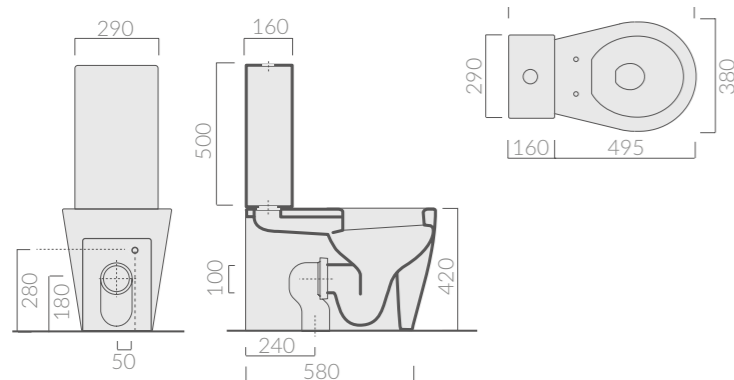

66_{cm}

- WC MONOBLOCCO
- Close-coupled WC
- *Inodoro tanque bajo*

Art.		Kg	Pz.pallet	Euro
9910	bianco white blanco	33	6	446,00

Vaso monoblocco con scarico universale "S/P" cm 66x38x42, trasformabile tramite curva tecnica. Fissaggio incluso.
Close-coupled toilet 66x38x42 cm cm with wall/floor draining. Adjustable by elbow/wall pipe. Fixing kit included.
Inodoro tanque bajo 66x38x42 cm cm salida horizontal ó vertical, transformable por medio del sifón de evacuación. Fijaciones incluidas.

CASSETTA MONOBLOCCO

Close-coupled cistern
Tanque para inodoro

Art.		Kg	Pz.pallet	Euro
9925	bianco white blanco	17	6	369,00

Cassetta in ceramica per vaso monoblocco completa di cassetta in plastica anticodensa sistema doppio flusso.
Ceramic cistern for close-coupled toilet with anticondensation plastic cistern double flow system.
Tanque cerámico para inodoro con depósito plástico anticodensación con mecanismo doble descarga.

CURVA TECNICA SCARICO PAVIMENTO Ø10

Elbow pipe for floor drain ø10
Sifón de evacuación salida vertical ø10

Art.		Kg	Euro
9052		0,4	19,00

RACCORDO SCARICO PARETE Ø10

Pipe for wall drain ø10
Sifón de evacuación salida horizontal ø10

Art.		Kg	Euro
9053		0,4	16,00

COPRIVASO AVVOLGENTE

Seat-cover
Tapa inodoro

Art.		Kg	Euro
9920	bianco white blanco	3	85,00

Coprivaso avvolgente in termoindurente.
Thermosetting wrap around seat-cover.
Tapa inodoro envolvente termoindurente.

COPRIVASO AVVOLGENTE SOFT CLOSE

Soft close seat-cover
Tapa inodoro soft-close

Art.		Kg	Euro
9912	bianco white blanco	3	144,00

Coprivaso avvolgente in termoindurente, cerniera con dispositivo di caduta rallentata.
Thermosetting wrap around seat-cover with soft closing system.
Tapa inodoro envolvente termoindurente con bisagra de caída amortiguada.

CASSETTA PLASTICA

Plastic cistern
Depósito plástico

Art.		Kg	Euro
9045		3	140,00

Cassetta in plastica anticodensa sistema doppio flusso per cassetta monoblocco mod. 9925
Anticondensation plastic cistern double flow system for close-coupled cistern mod. 9925.
Deposito plástico anticodensación con mecanismo doble descarga mod. 9925.

CASSETTA IN CERAMICA

Ceramic cistern
Tanque cerámico

Art.		Kg	Euro
9911	bianco white blanco	10	242,00

Cassetta in ceramica per ricambio cassetta monoblocco mod. 9925.
Ceramic cistern as spare parts for close-coupled cistern mod. 9925.
Tanque cerámico para inodoro mod. 9925.

- Il Vaso Monoblocco completo si compone dei seguenti articoli: 9910 - 9925
- The complete close-coupled toilet is composed by the following articles: 9910 - 9925
- El inodoro tanque bajo está compuesto por los artículos: 9910 - 9925

PARTI DI RICAMBIO A PAG. 464

Spare parts at page 464
Repuestos en la página 464