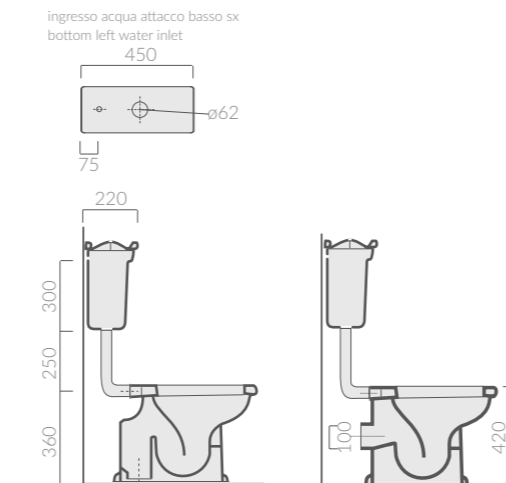

Art.		Kg	Pz.pallet	Euro
8412	bianco white blanco	16	6	176,00

Cassetta a zaino con coperchio.

Low level cistern with cover.
Tanque de media altura con tapa.

Art.		Kg	Euro
9055	finitura cromo chromed finishing acabado cromado	1,5	126,00
9055OR	finitura oro gold finishing acabado oro	1,5	164,00

Batteria di scarico e tubo di scarico per cassetta a zaino.
Discharge mechanism and flushpipe for low level cistern.
Mecanismo y tubería para tanque de media altura.

68 cm

WC MONOBLOCCO

Close-coupled
Inodoro para tanque bajo

Art.		Kg	Pz.pallet	Euro
8426	bianco scarico "S" white, floor draining blanco, salida vertical	24	6	403,00
8427	bianco scarico "P" white, wall draining blanco, salida horizontal	24	6	403,00

Vaso monoblocco.

Close-coupled toilet.
Inodoro para tanque.

Art.		Kg	Pz.pallet	Euro
8406	bianco white blanco	16	6	179,00

Cassetta in ceramica.

Ceramic cistern.
Tanque cerámico.

Art.		Kg	Euro
9010		1	44,00

Mecanismo di scarico doppio flusso base - tipo G.
Discharge mechanism double flow - G model basic.
Mecanismo doble descarga model "G".

* Su richiesta ingresso alto acqua / On request high water inlet / A petición, entrada alta de agua

Il Vaso Monoblocco completo si compone dei seguenti articoli: 8426/8427 - 8406 - 9010
The complete close-coupled toilet is composed by the following articles: 8426/8427-8406-9010
El inodoro tanque bajo está compuesto por los artículos: 8426/8427-8406-9010

ETHOS

COPRIVASO LEGNO/POLIESTERE

Polyester/wooden seat-cover
Tapa inodoro madera/poliestere

Cerniere cromo / Chromed hinges / Bisagras cromadas

Art.		Kg	Euro
8413	bianco white blanco	5	96,00
8413NE	nero lucido glossy black negro brillo	5	133,00

Cerniere oro / Gold hinges / Bisagras oro

Art.		Kg	Euro
8413OR	bianco white blanco	5	122,00

COPRIVASO LEGNO PREGIATO COLOR NOCE

Seat-cover in fine-wood, walnut colour
Tapa inodoro en madera, color nogal

Art.		Kg	Euro
8414	cerniere cromo chromed hinges bisagras cromadas	5	159,00
8414OR	cerniere oro gold hinges bisagras oro	5	186,00

PARTI DI RICAMBIO A PAG. 466

Spare parts at page 466
Repuestos en la página 466