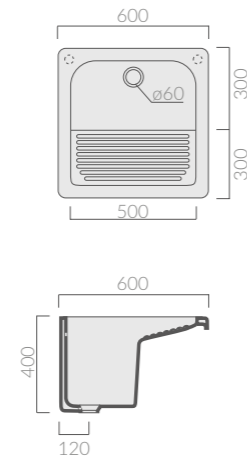

MOBILE
Cabinet
Mueble

Art.		Kg	Pz.pallet	Euro
9001	bianco white blanco	18	16	234,00

Mobile per lavatoio Osiride.
Cabinet for Osiride wash-tub.
Mueble para el lavadero Osiride.