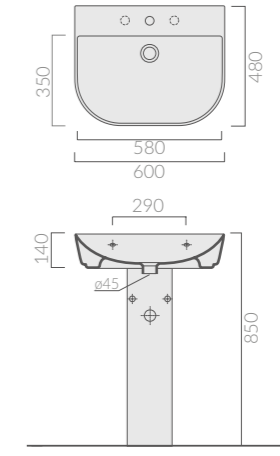

60_{cm}

LAVABO
Washbasin
Lavabo

Art.		Kg	Pz.pallet	Euro
5205	bianco white blanco	16	12	183,00

Lavabo cm 60 monoforo predisposto 3 fori. Sospeso o per colonna. Fissaggio incluso.
Washbasin 60 cm one hole arranged 3 holes. Wall-hung or for pedestal. Fixing kit included.
Lavabo 60 cm 1 orificio premarcado 3 orificios. Suspendido o para pedestal. Fijaciones incluidas.

Art.		Kg	Pz.pallet	Euro
5208	bianco white blanco	16	12	193,00

Lavabo cm 60 da appoggio. Monoforo predisposto 3 fori, rettificato. Fissaggio incluso.
Laid-on washbasin 60 cm. One hole arranged 3 holes, rectified. Fixing kit included.
Lavabo de apoyo 60 cm. 1 orificio premarcado 3 orificios, rectificado. Fijaciones incluidas.

PORTASCIUGAMANI
Towel-rack
Toallero

Art.		Kg		Euro
7232		0,7		119,00

Portasciugamani tondo frontale in ottone verniciato bianco.
Round chromed brass towel-rack white varnished.
Toallero redondo frontal en latón barnizado blanco.

COLONNA
Pedestal
Pedestal

Art.		Kg	Pz.pallet	Euro
5240	bianco white blanco	9	24	83,00

Colonna in ceramica 18x19xh72.
Ceramic pedestal cm 18x19xh72.
Pedestal en cerámica cm 18x19xh72.