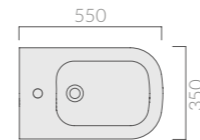

55_{cm}

WC SOSPESO

Wall-hung wc
Inodoro suspendido

Art.	bianco white blanco	Kg	Pz.pallet	Euro
6111		28	18	387,00

Wc sospeso 55x36 cm.
Wall-hung wc 55x36 cm.
Bidet suspendido 1 orificio 55x36 cm.

STAFFA FISSAGGIO

Fixing bracket for wall-hung bidet
Fijaciones para bidet suspendido

Art.	Kg	Euro
9051	2,7	38,00