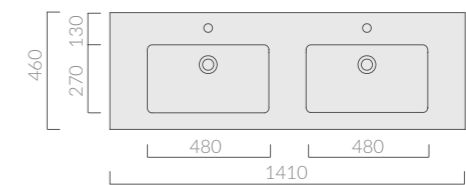

101 cm

LAVABO
Washbasin
Lavabo

Art.		Kg	Pz.pallet	Euro
7225	bianco monoforo white one tap hole blanco 1 orificio	23	10	365,00

Lavabo 101x46 cm. Installazione sospesa o incasso sopra piano.
Washbasin 101x46 cm. Wall-hung or recessed countertop installation.
Lavabo 101x46 cm. Instalación suspendida o de sobre mueble.

121 cm

LAVABO
Washbasin
Lavabo

Art.		Kg	Pz.pallet	Euro
7226	bianco monoforo white one tap hole blanco 1 orificio	29	10	466,00
7226 2F	bianco 2 fori white 2 tap holes blanco 2 orificios	29	10	466,00

Lavabo 121x46 cm. Installazione sospesa o incasso sopra piano.
Washbasin 121x46 cm. Wall-hung or recessed countertop installation.
Lavabo 121x46 cm. Instalación suspendida o de sobre mueble.

121 cm

LAVABO
Washbasin
Lavabo

Art.		Kg	Pz.pallet	Euro
7227	bianco white blanco	29	10	466,00

Lavabo 121x46 cm, doppio bacino. Installazione sospesa o incasso sopra piano.
Washbasin 121x46 cm, double basin. Wall-hung or recessed countertop installation.
Lavabo 121x46 cm, doble seno. Instalación suspendida o de encastrar.

141 cm

LAVABO
Washbasin
Lavabo

Art.		Kg	Pz.pallet	Euro
7228	bianco white blanco	34,5	10	591,00

Lavabo 141x46 cm, doppio bacino. Installazione sospesa o incasso sopra piano.
Washbasin 141x46 cm, double basin. Wall-hung or recessed countertop installation.
Lavabo 141x46 cm, doble seno. Instalación suspendida o de encastrar.