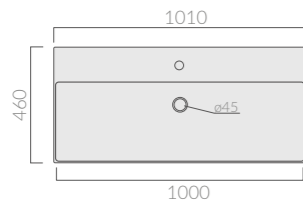

101_{cm}

LAVABO
Washbasin
Lavabo

Art.		Kg	Pz.pallet	Euro
8937	bianco white blanco	27	10	541,00
8937MT	bianco matt matt white blanco mate	27	10	732,00

Lavabo cm 101 x 46 monoforo con troppo pieno. Installazione sospesa e appoggio.
Washbasin 101 x 46 cm 1 tap hole with overflow. Countertop or wall mounted insallation.
Lavabo 101 x 46 cm 1 orificio con rebosadero. Instalación suspendida o de apoyo.

Art.		Kg	Pz.pallet	Euro
8937SF	bianco white blanco	27	10	541,00

Lavabo cm 101 x 46 senza foro rubinetteria, con troppo pieno. Installazione sospesa.
Washbasin 101 x 46 cm without tap hole with overflow. Wall-hung insallation.
Lavabo 101 x 46 cm sin orificio con rebosadero. Instalación suspendida.

Art.		Kg	Pz.pallet	Euro
89372F	bianco white blanco	27	10	541,00

Lavabo cm 101 x 46 con 2 fori rubinetteria, con troppo pieno. Installazione sospesa.
Washbasin 101 x 46 cm with 2 tap holes with overflow. Wall-hung insallation.
Lavabo 101 x 46 cm 2 orificios con rebosadero. Instalación suspendida.