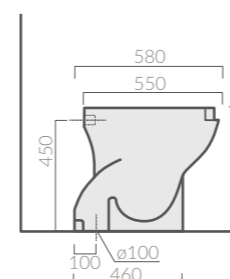

57cm

VASO
Wc
Inodoro

Art.		Kg	Pz.pallet	Euro
4016	bianco white	21,6	15	197,00

Vaso Sagittario h.50 cm. in vitreo-china bianco con apertura frontale, scarico "P" (parete). W.c. bowl, h.50 cm, white vitreous-china, front open, wall draining. *Inodoro Sagittario h50 cm de altura con apertura frontal salida horizontal.*

COPRIVASO
Seat-cover
Tapa inodoro

Art.		Kg	Euro
18018	bianco white	3	96,00

Copriwater in legno/poliestere bianco con apertura frontale per Sagittario. White polyester wooden seat-cover front open for Sagittario. *Asiento higiénico para inodoro en poliester con apertura frontal para inodoro Sagittario.*