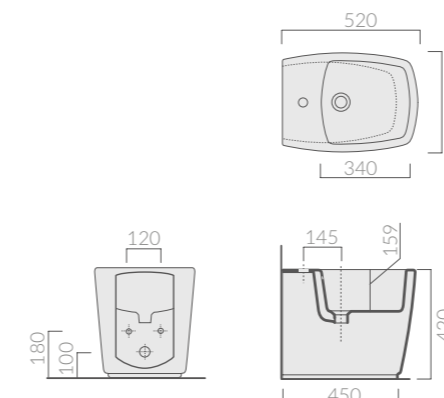

SA02

52_{cm}

BIDET A PAVIMENTO

Back to wall Bidet

Bidet

Art.		Kg	Pz.pallet	Euro
8960	bianco white blanco	27,5	12	446,00

Bidet monoforo 52x38xh42 cm. Fissaggio incluso.
Bidet 52x38xh42 cm. Fixing kit included.
Bidet 1 orificio 52x38xh42 cm. Fijaciones incluidas.

52_{cm}

WC A PAVIMENTO

Back to wall wc

Inodoro

Art.		Kg	Pz.pallet	Euro
8961	bianco white blanco	27,1	12	446,00

Wc con scarico universale S/P 52x38xh42 cm,
trasformabile tramite curva tecnica. Fissaggio incluso.
W.c. with floor/wall draining 52x38xh42 cm,
adjustable by elbow/wall pipe. Fixing kit included.
Inodoro para tanque alto salida horizontal ó vertical
52x38xh42 cm , transformable por medio del sifón
de evacuación. Fijaciones incluidas.

CURVA TECNICA
SCARICO PAVIMENTO Ø10
Elbow pipe for floor drain ø10
Sifón de evacuación salida vertical ø10

Art.	Kg	Euro
9052	0,4	19,00

RACCORDO SCARICO PARETE Ø10
Pipe for wall drain ø10
Sifón de evacuación salida horizontal ø10

Art.	Kg	Euro
9053	0,4	16,00

SA02

COPRIVASO

Seat-cover

Tapa inodoro

Art.		Kg	Euro
8979	bianco white blanco	2,8	85,00

Coprivaso avvolgente in termoindurente.
Thermosetting wrap around seat-cover.
Tapa inodoro envolvente termoindurente.

COPRIVASO

Seat-cover

Tapa inodoro

Art.		Kg	Euro
8977	bianco white blanco	2,8	217,00

Coprivaso avvolgente in termoindurente,
cerniera con dispositivo di caduta rallentata
e sganciamento rapido.
Thermosetting wrap around seat-cover with soft
closing system and quick release system.
Tapa inodoro envolvente termoindurente con
bisagra de caída amortiguada.

PARTI DI RICAMBIO A PAG. 464

Spare parts at page 464
Repuestos en la página 464