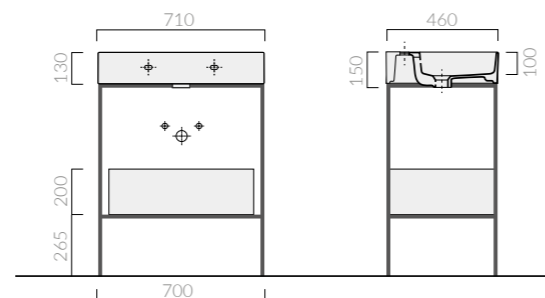

71 cm

STRUTTURA
Structure
Estructura

Art.		Kg	Euro
8912	struttura nero matt matt black negro mate structure	7,5	477,00

Struttura a pavimento cm 70 in acciaio / finitura nero opaco.
Stainless steel floor standing structure cm 70 / matt black finishing.
Estructura a suelo 70cm en acero/acabado Negro mate.

CASSETTO LACCATO
Varnished drawer
Cajón lacado

Art.		Kg	Euro
8915BM	bianco matt matt white blanco mate	20	880,00
8915NM	nero matt matt black negro mate	20	880,00
8915SA	sabbia matt sand arena mate	20	880,00
8915FA	fango matt mud barro mate	20	880,00
8915MK	moka matt dark brown marrón oscuro mate	20	880,00