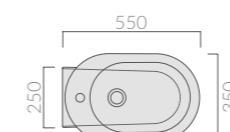

DUAL TRASLATO M2

55cm

WC TRASLATO

Wc floor drain
Inodoro con descarga a suolo adjustable

Art.		Kg	Pz.pallet	Euro
5229	bianco white blanco	27,5	12	287,00

Wc con scarico TRASLATO 55x35xh42 cm.
W.c. floor drain adjustable flush cm 55x35xh42.
Inodoro con descarga a suolo ajustable 55x35xh42cm.

**CANNOTTO TRASLATO PER MODIFICA
ALTEZZA INGRESSO ACQUA (34-32 O 34-36 CM)**
Adjustable pipe for water inlet (34-32 or 34-36 cm)
Sifón ajustable para entrada de agua (36-34 cm)

Art.	Kg	Euro
18031	0,2	11,00

* CURVA TECNICA SCARICO PAVIMENTO REGOLABILE DA 6 CM A 14 CM

Adjustable floor drain pipe from 6 cm to 14 cm
Sifón de evacuación para salida vertical ajustable de 6cm a 14cm

Art.	Kg	Euro
9064	0,4	16,00

** CURVA TECNICA SCARICO PAVIMENTO REGOLABILE DA 16 CM A 20 CM

Adjustable floor drain pipe from 16 cm to 20 cm
Sifón de evacuación para salida vertical ajustable de 16cm a 20cm

Art.	Kg	Euro
9065	0,4	16,00

55cm

COPRIVASO

Seat-cover
Tapa inodoro

Art.		Kg	Euro
5228	bianco white blanco	2	97,00

Coprivaso avvolgente in termoindurente.
Thermosetting wrap around seat-cover.
Tapa inodoro envolvente termoindurente.

COPRIVASO

Seat-cover
Tapa inodoro

Art.		Kg	Euro
5225	bianco white blanco	2	136,00

Coprivaso avvolgente in termoindurente, cerniera con dispositivo di caduta rallentata.
Thermosetting wrap around seat-cover with soft closing system.
Tapa inodoro termoindurente, con bisagra de caída amortiguada.

PARTI DI RICAMBIO A PAG. 465
Spare parts at page 465
Repuestos en la página 465

DUAL TRASLATO M2

55cm

BIDET A PAVIMENTO

Back to wall Bidet
Bidet

Art.		Kg	Pz.pallet	Euro
5217	bianco white blanco	26	12	260,00

Bidet monoforo 55x35xh42 cm. Fissaggio incluso
One hole bidet 55x35xh42 cm. Fixing kit included.
Bidet 1 orificio 55x35xh42 cm. Fijaciones incluidas.

SIFONE ABS FINITURA CROMO Ø32