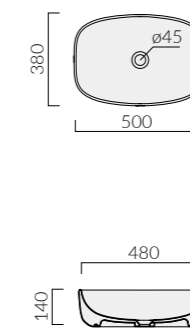

TABULAE

PILETTA CLICK-CLACK O TRASFORMABILE
SEMPRE APERTA CON COVER IN CERAMICA
Click-Clack or open drain with ceramic cover
Válvula Cerámica click-clack transformable a
siempre abierta con tapa de cerámica

Art.		Kg	Euro
9916BI	bianco white blanco	0,4	77,00
9916BIMT	bianco matt matt white blanco mate	0,4	77,00
9916NEMT	nero matt matt black negro mate	0,4	77,00
9916GM	grigio matt matt grey gris mate	0,4	77,00
9916ON	ottanio petrol blue ottanio	0,4	77,00
9916SA	sabbia sand arena	0,4	77,00
9916OC	ocra ocher ocre	0,4	77,00
9916SV	salvia sage sabio	0,4	77,00
9916VI	viola violet violeta	0,4	77,00

Click-Clack metal

9916	cromo chrome cromo	0,4	46,00