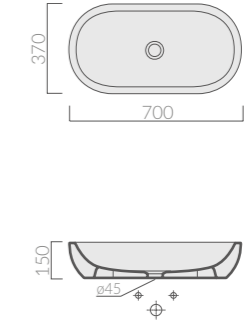

Art.		Kg	Pz.pallet	Euro
5234	bianco white blanco	12,5	18	313,00
5234AR	ardesia slate-grey granito	12,5	18	499,00
5234TR	travertino travertine travertino	12,5	18	499,00

Lavabo ciotola cm 70x37xh15. Per rubinetteria a parete o su piano.
Installazione da appoggio.
Bowl washbasin 70x37xh15 cm. Arranged for wall tap or on a countertop.
Laid-on installation.
Lavabo cuenco 70x37xh15 cm para grifería a pared o sobre encimera. De apoyo.