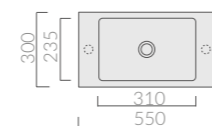

55cm
LAVABO
Washbasin
Lavabo

Art.		Kg	Pz.pallet	Euro
6035	bianco white bianco	14	30	324,00

Lavabo cm 55x30xh14 con bacino da 31 cm, predisposto per rubinetteria monoforo destra o sinistra e da parete. Installazione d'appoggio (4 lati smaltati).

Washbasin 55x30xh14 cm with 31 cm basin, arranged with 1 tap hole right or left and to wall. Laid-on installation (all glazed sides).

Lavabo 55x30xh14 cm seno de 31 cm y orificio premarcado para grifería a la derecha o a la izquierda, o de pared. De apoyo (4 lados esmaltados).

Art.		Kg	Pz.pallet	Euro
6035S	bianco white bianco	14	30	324,00

Lavabo cm 55x30xh14 con bacino da 31 cm, predisposto per rubinetteria monoforo destra o sinistra e da parete. Installazione sospesa. Fissaggio incluso.

Washbasin 55x30xh14 cm with 31 cm basin, arranged with 1 tap hole right or left and to wall. Wall-hung installation. Fixing kit included.

Lavabo 55x30xh14 cm seno de 31 cm y orificio premarcado para grifería a la derecha o a la izquierda, o de pared. Suspendido (4 lados esmaltados). Fijaciones incluidas.