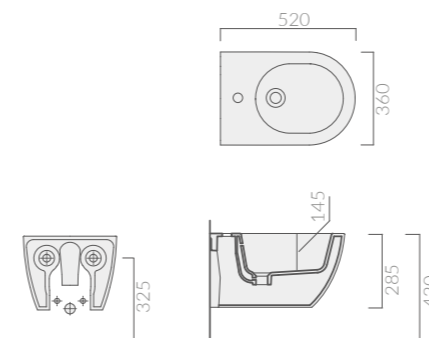

52_{cm}

WC SOSPESO
Wall-hung wc
Inodoro suspendido

Art.		Kg	Pz.pallet	Euro
7334	bianco white blanco	21	18	313,00
7334MT	bianco matt matt white blanco mate	21	18	422,00
7334NEMT	nero matt matt black negro mate	21	18	469,00
7334GM	grigio matt matt grey gris mate	21	18	469,00

Wc sospeso SENZA BRIDA 52x36 cm.
WITHOUT RIM wall-hung wc 52x36 cm.
Inodoro suspendido SIN CANAL DE LAVADO 56x36 cm.

STAFFA FISSAGGIO

Fixing bracket for wall-hung bidet
Fijaciones para bidet suspendido

Art.	Kg	Euro
9051	2,7	38,00