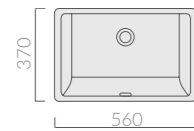

71_{cm}

LAVABO
Washbasin
Lavabo

Art.		Kg	Euro
2036	bianco white blanco	10	264,00

Lavabo sottopiano 71x37 cm.
Under counter vanity basin 71x37 cm.
Lavabo bajoencimera 71x37 cm.