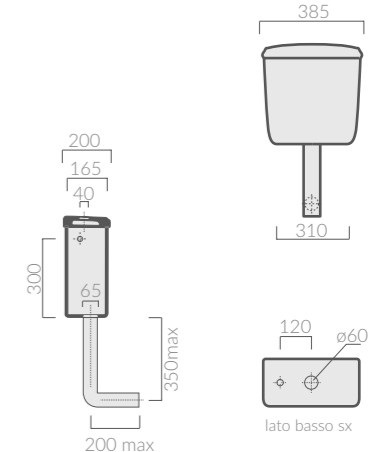

## COMFORT LINE

**52 h48cm**