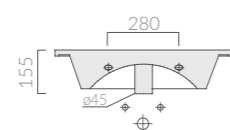

91 cm

LAVABO
Washbasin
Lavabo

Art.		Kg	Pz.pallet	Euro
2043	bianco white blanco	30	12	345,00

Lavabo 91x52 cm. Installazione sospesa o incasso sopra piano.

Washbasin 91x52 cm. Wall-hung or recessed countertop installation.

Lavabo 91x52 cm. Instalación suspendida o de sobre mueble.