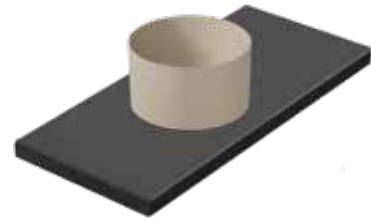

CORE

101 cm

STRUTTURA PORTA-MENSOLA SOSPESA
Under-shelf structure
Estructura porta repisa suspendida

Art.		Kg	Euro
2088	nero opaco black matt negro mate		562,00

Struttura sospesa cm 100 x 45,5 in acciaio finitura nero.
Stainless steel underbasin structure cm 100 x 45,5
black finish.
Estructura suspendida 100x45,5 en acero acabado negro.