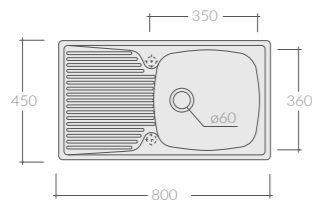

90_{cm}

LAVELLO DA MOBILE

Furniture sink
Fregadero para mueble

Art.		Kg	Pz.pallet	Euro
5003	bianco white blanco	26	14	287,00

Lavello 90x45xh5 cm. Reversibile.
Eliseo sink 90x45xh5 cm. Reversible.
Fregadero Eliseo 90x45xh5 cm. Reversible.

SIFONE

Siphon
Sifón

Art.		Kg	Pz.pallet	Euro
9014		0,5		60,00

Sifone 1 via con piletta per ø60.
Siphon with one draining outlet for ø60.
Sifón sencillo para Ø60.