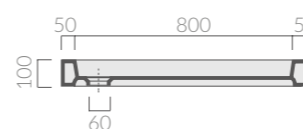

PILETTA

Drain
Válvula

Art.	Kg	Pz.pallet	Euro
9062	0,3		40,00

Piletta ø60 per piatto doccia, colore cromo.
Chromed drain ø60 for shower tray.
Válvula sífónica cromada ø60 para el plato de ducha H6.

90x72_{cm}

PIATTO DOCCIA
Shower tray
Plato de ducha

Art.	Kg	Pz.pallet	Euro
1006	41	12	153,00

Piatto doccia Tebe cm 90. Piletta ø60 non inclusa.
Shower tray Tebe 90 cm. Drain ø60 not included.
Plato de ducha Tebe 90 cm. Válvula ø60 no incluida.

PILETTA

Drain
Válvula

Art.	Kg	Pz.pallet	Euro
9062	0,3		40,00

Piletta ø60 per piatto doccia, colore cromo.
Chromed drain ø60 for shower tray.
Válvula sífónica cromada ø60 para el plato de ducha H6.