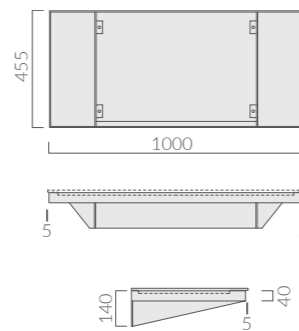

### 101 cm

**STRUTTURA PORTA-MENSOLA SOSPESA**  
Under-shelf structure  
*Estructura porta repisa suspendida*

Art.		Kg	Euro
2088	nero opaco black matt negro mate		562,00

Struttura sospesa cm 100 x 45,5 in acciaio finitura nero.  
Stainless steel underbasin structure cm 100 x 45,5  
black finish.  
*Estructura suspendida 100x45,5 en acero acabado negro.*