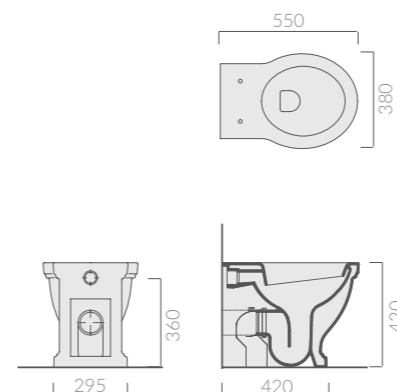

RACCORDO SCARICO PARETE Ø10

Art.	Kg	Pz.pallet	Euro
9053	0,4		16,00

ETHOS

COPRIVASO LEGNO/POLIESTERE
Polyester/wooden seat-cover
Tapa inodoro madera/poliestere

Art.		Kg	Euro
8495	bianco white blanco	3,6	116,00
8495NE	nero lucido glossy black negro brillo	3,6	141,00

Cerniere oro / Gold hinges / Bisagras oro

Art.		Kg	Euro
8495OR	bianco white blanco	3,6	158,00
8495NEOR	nero lucido glossy black negro brillo	3,6	170,00

Cerniere bronzo / Bronze hinges / Bisagras bronze

Art.		Kg	Euro
8495BR	bianco white blanco	3,6	158,00

COPRIVASO LEGNO MASSELLO FINITURA ROVERE MORO
Wood seat-cover, dark oak
Tapa inodoro en madera maciza color roble

Art.		Kg	Euro
8495RM	cerniere cromo chromed hinges bisagras cromadas	5	212,00
8495RMOR	cerniere oro gold hinges bisagras oro	5	234,00
8495RMBR	cerniere bronzo bronze hinges bisagras bronze	5	234,00

COPRIVASO LEGNO MASSELLO FINITURA NOCE
Wood seat-cover, walnut color
Tapa inodoro en madera maciza color nogal

Art.		Kg	Euro
8495NO	cerniere cromo chromed hinges bisagras cromadas	5	195,00

COPRIVASO LEGNO/POLIESTERE CERNIERA CON DISPOSITIVO DI CADUTA RALLENTATA
Polyester/wooden seat-cover, with soft closing system
Tapa inodoro madera/poliestere, con bisagra de caída amortiguada

Art.		Kg	Euro
8482	bianco white blanco	5	211,00
8482NE	nero lucido glossy black negro brillo	5	234,00

Cerniere oro / Gold hinges / Bisagras oro

Art.		Kg	Euro
8482OR	bianco white blanco	5	257,00
8482NEOR	nero lucido glossy black negro brillo	5	281,00

Cerniere bronzo / Bronze hinges / Bisagras bronze

Art.		Kg	Euro
8482BR	bianco white blanco	5	257,00
8482NEBR	nero lucido glossy black negro brillo	5	281,00

COPRIVASO LEGNO MASSELLO FINITURA ROVERE MORO, CERNIERA CON DISPOSITIVO DI CADUTA RALLENTATA
Wood seat-cover, dark oak, with soft closing system
Tapa inodoro en madera maciza color roble, con bisagra de caída amortiguada

Art.		Kg	Euro
8482RM	cerniere cromo chromed hinges bisagras cromadas	5	292,00
8482RMOR	cerniere oro gold hinges bisagras oro	5	340,00
8482RMBR	cerniere bronzo bronze hinges bisagras bronze	5	340,00

COPRIVASO LEGNO MASSELLO FINITURA NOCE
Wood seat-cover, walnut color
Tapa inodoro en madera maciza color nogal

Art.		Kg	Euro
8495NO	cerniere cromo chromed hinges bisagras cromadas	5	195,00

PARTI DI RICAMBIO A PAG. 466
Spare parts at page 466
Repuestos en la página 466