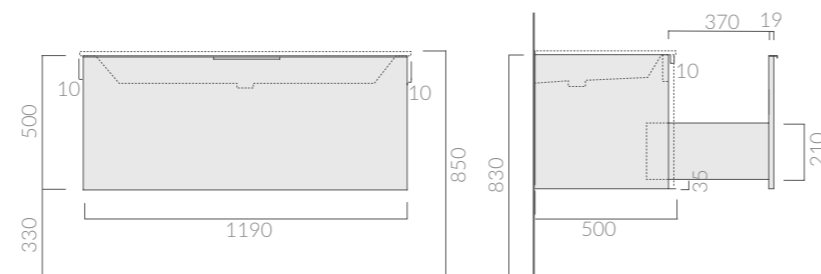

### SPECCHIERA

Mirror  
*Espejo*

Art.	Kg	Euro
7247	11	381,00

**Specchiera 120x70 cm filo lucido, completa di retroilluminazione a LED. Interruttore con sistema di accensione Touch. Classe energetica A+.**  
Mirror polished edge 120x70 cm, complete with LED backlighting. Switch ignition touch. A+ Energy Class.  
*Espejo con borde pulido 120x70 cm, retroiluminación LED. Interruptor táctil. Clase energética A+.*