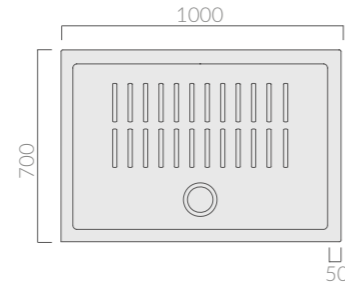

100x70_{cm}

PIATTO DOCCIA H4,5
Shower tray H4,5
Plato de ducha H4,5

Art.	Kg	Pz.pallet	Euro
1081	27	18	281,00

Piatto doccia cm 100x70 angolo. Piletta ø90 non inclusa.
Corner shower tray 100x70 cm. Drain ø90 not included.
Plato de ducha 100x70 cm angular. Válvula ø90 no incluida.

PILETTA
Drain
Válvula

Art.	Kg	Pz.pallet	Euro
9040	0,3		40,00

Piletta ø90 per piatto doccia, colore cromo.
Chromed drain ø90 for shower tray.
Válvula sifónica cromada ø90 para el plato de ducha.

Art.	Kg	Pz.pallet	Euro
9061	0,3		46,00

Piletta ø90 per piatto doccia, colore bianco.
White drain ø90 for shower tray.
Válvula sifónica plana ø90 para el plato de ducha, color blanco.