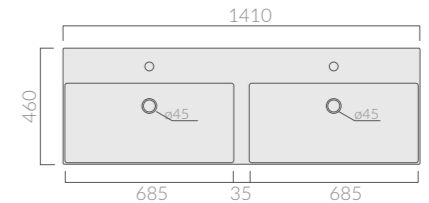

141_{cm}

LAVABO
Washbasin
Lavabo

Art.		Kg	Pz.pallet	Euro
8939	bianco white blanco	37.5	10	721,00
8939MT	bianco matt matt white blanco mate	37.5	10	970,00

Lavabo cm 141 x 46 2 vasche, 2 fori con troppo pieno. Installazione sospesa e appoggio.
Washbasin 141 x 46 cm double bason 2 tap holes with overflow. Countertop or wall mounted insallation.
Lavabo 141 x 46 2 senos, 2 orificios con rebosadero. Instalación suspendida o de apoyo.

Art.		Kg	Pz.pallet	Euro
8939SF	bianco white blanco	37.5	10	721,00

Lavabo cm 141 x 46 2 vasche, senza foro rubinetteria, con troppo pieno. Installazione sospesa e appoggio.
Washbasin 141 x 46 cm double bason without tap hole with overflow. Countertop or wall mounted insallation.
Lavabo 141 x 46 2 senos, sin orificio con rebosadero. Instalación suspendida o de apoyo.