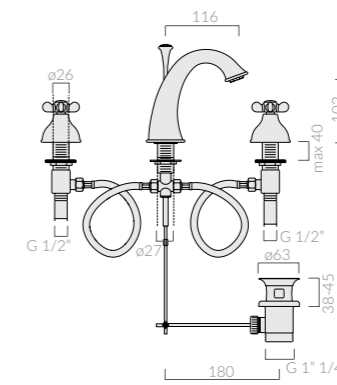

BATTERIA PER LAVABO

Washbasin mixer
Bateria de bidet

Art.	Kg	Euro
8521	3,5	473,00

Batteria per lavabo a tre fori.
3 holes washbasin mixer.
Bateria de lavabo 3 orificios.