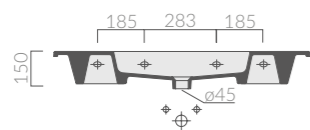

# 121 cm

LAVABO  
Washbasin  
Lavabo

Art.		Kg	Pz.pallet	Euro
7226	bianco monoforo white one tap hole blanco 1 orificio	29	10	466,00
7226 2F	bianco 2 fori white 2 tap holes blanco 2 orificios	29	10	466,00