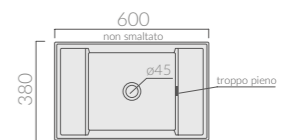

ASSE IN LEGNO

Wooden Board
Tabla en madera

Art.	Kg	Euro
5485	2	243,00

Asse in legno di okoumè per lavabo art. 5484.
Okoumè wooden board for washbasin art. 5484.
Tabla en madera de okoumè para lavabo art. 5484.