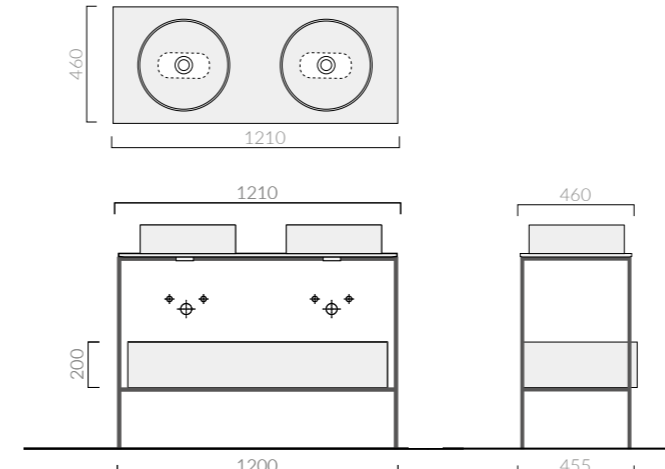

CASSETTO LACCATO

Varnished drawer

Cajón lacado

Art.		Kg	Euro
8917BM	bianco matt matt white blanco mate	37	1.166,00
8917NM	nero matt matt black negro mate	37	1.166,00
8917SA	sabbia matt sand arena mate	37	1.166,00
8917FA	fango matt mud barro mate	37	1.166,00
8917MK	moka matt dark brown marrón oscuro mate	37	1.166,00