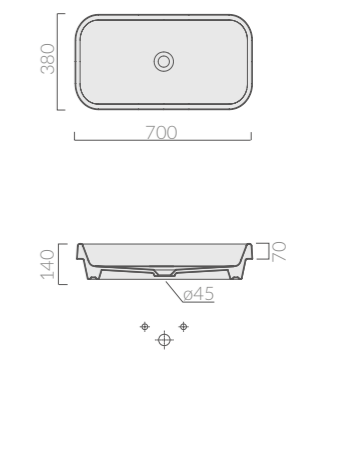

70cm

LAVABO

Washbasin
Lavabo

Art.		Kg	Pz.pallet	Euro
5453	bianco white blanco	14	18	369,00

Lavabo incasso soprapiano cm 70x38. Per rubinetteria a parete o su piano.
Recessed countertop washbasin 70x38 cm.
Arranged for wall tap or on a counter.
Lavabo de encastre 70x38 cm.
Para grifería a pared o sobre encimera.