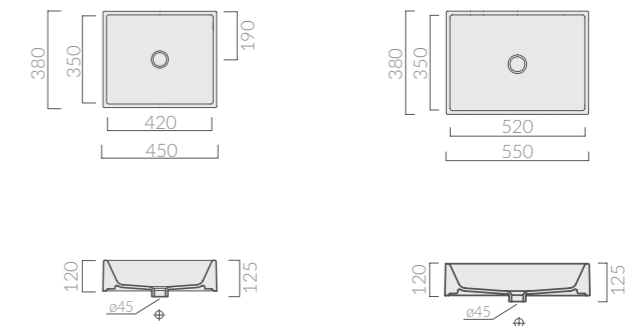

45cm

LAVABO
Washbasin
Lavabo

Art.		Kg	Pz.pallet	Euro
6104	bianco white blanco	12	30	313,00

Lavabo cm 45x38xh12. Installazione in appoggio.
Washbasin 45x38xh12 cm. Laid-on installation.
Lavabo 45x38xh12 cm. De apoyo.

55cm

LAVABO
Washbasin
Lavabo

Art.		Kg	Pz.pallet	Euro
6103	bianco white blanco	12	30	337,00

Lavabo cm 55x38xh12. Installazione in appoggio.
Washbasin 55x38xh12 cm. Laid-on installation.
Lavabo 55x38xh12 cm. De apoyo.