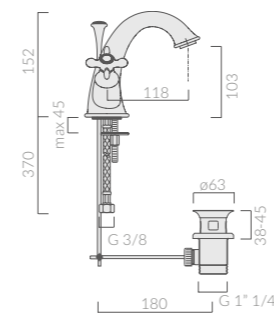

MISCELATORE PER LAVABO

High single lever washbasin mixer
Monomando para lavabo

Art.	Kg	Euro
8520	2,3	382,00

Miscelatore monoblocco per lavabo.
Monobloc washbasin mixer.
Monoblock de lavabo.