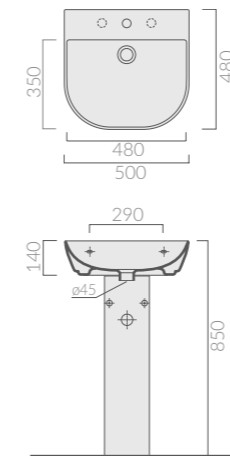

50_{cm}

LAVABO
Washbasin
Lavabo

Art.		Kg	Pz.pallet	Euro
5204	bianco white blanco	14	20	170,00

Lavabo cm 50 monoforo predisposto 3 fori. Sospeso o per colonna. Fissaggio incluso.
Washbasin 50 cm one hole arranged 3 holes. Wall-hung or for pedestal. Fixing kit included.
Lavabo 50 cm 1 orificio premarcado 3 orificios. Suspendido o para pedestal. Fijaciones incluidas.

PORTASCIUGAMANI
Towel-rack
Toallero

Art.		Kg		Euro
7233		0,7		119,00

Portasciugamani tondo frontale in ottone verniciato bianco.
Round chromed brass towel-rack white varnished.
Toallero redondo frontal en latón barnizado blanco.

COLONNA
Pedestal
Pedestal

Art.		Kg	Pz.pallet	Euro
5240	bianco white blanco	9	24	83,00

Colonna in ceramica 18x19xh72.
Ceramic pedestal cm 18x19xh72.
Pedestal en cerámica cm 18x19xh72.