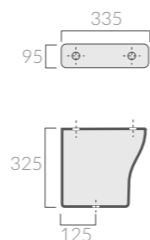

60_{cm}

LAVATOIO
Wash-tub
Lavadero

Art.		Kg	Pz.pallet	Euro
2001	bianco white blanco	30	12	241,00

Lavatoio Iside cm 60.
Iside wash-tub 60 cm.
Lavadero Iside 60 cm.

MOBILE
Cabinet
Mueble

Art.		Kg	Pz.pallet	Euro
9007	bianco white blanco	10	12	194,00

Mobile appoggio per lavatoio Iside 60 cm.
Support cabinet for Iside wash-tub 60 cm.
Mueble de apoyo para lavadero 60 cm.

Art.		Kg	Pz.pallet	Euro
2004	bianco white blanco	7	36	149,00

Coppia muriccioli per Iside.
Ceramic supports for Iside wash-tub.
Pareja de soportes cerámicos para lavadero Iside.

45_{cm}

LAVATOIO
Wash-tub
Lavadero

Art.		Kg	Pz.pallet	Euro
2008	bianco white blanco	20	16	223,00

Lavatoio Minerva.
Minerva wash-tub.
Lavadero Minerva.

MOBILE
Cabinet
Mueble

Art.		Kg	Pz.pallet	Euro
9011	bianco white blanco	12	16	199,00

Mobile per lavatoio Minerva.
Cabinet for Minerva wash-tub.
Mueble para el lavadero Minerva.

60_{cm}

LAVATOIO
Wash-tub
Lavadero

Art.		Kg	Pz.pallet	Euro
2016	bianco white blanco	28	16	252,00

Lavatoio Venere.
Venere wash-tub.
Lavadero Venere.

75_{cm}

LAVATOIO
Wash-tub
Lavadero

Art.		Kg	Pz.pallet	Euro
2002	bianco white blanco	30	6	302,00

Lavatoio Iside cm 75.
Iside wash-tub 75 cm.
Lavadero Iside 75 cm.

Art.		Kg	Pz.pallet	Euro
9008	bianco white blanco	14	6	194,00

Mobile appoggio per lavatoio Iside 75 cm.
Support cabinet for Iside wash-tub 75 cm.
Mueble de apoyo para lavadero 75 cm.

SIFONE
Siphon
Sifón

Art.		Kg	Euro
9014		0,5	60,00

Sifone 1 via con piletta per ø60.
Siphon with one draining outlet for ø60.
Sifón sencillo ø60.