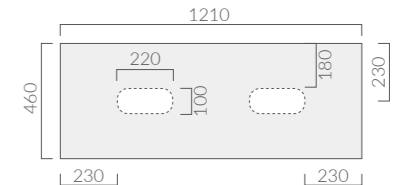

61 cm

**STRUTTURA PORTA-MENSOLA SOSPESA**

Under-shelf structure

*Estructura porta repisa suspendida*

Art.		Kg	Euro
■ 2086	nero opaco black matt negro mate		484,00

Struttura sospesa cm 60 x 45,5 in acciaio finitura nero.  
Stainless steel underbasin structure cm 60 x 45,5 black finish.  
*Estructura suspendida 60x45,5 en acero acabado negro.*