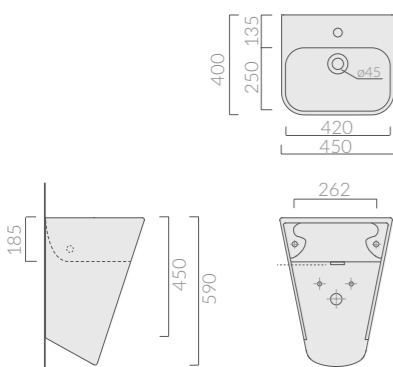

45cm

LAVABO
Washbasin
Lavabo

Art.		Kg	Pz.pallet	Euro
5407M	bianco white blanco	22	12	435,00
5407MMT	bianco matt matt white blanco mate	22	12	588,00
5407NE	nero black negro	22	12	652,00

Lavabo sospeso monoforo cm 45x40. Kit Fissaggio incluso.
Wall-hung washbasin 1 tap hole 45x40 cm. Fixing kit included.
Lavabo suspendido 1 orificio 45x40 cm. Fijaciones incluidas.

Art.		Kg	Pz.pallet	Euro
5407SF	bianco white blanco	22	12	435,00
5407SFMT	bianco matt matt white blanco mate	22	12	588,00
5407SFNE	nero black negro	22	12	652,00

Lavabo sospeso SENZA FORO cm 45x40. Fissaggio incluso.
Wall-hung washbasin WITHOUT TAP HOLE 45x40 cm.
Fixing kit included.
Lavabo suspendido SIN ORIFICIO 45x40 cm. Fijaciones incluidas.

SIFONE ABS FINITURA CROMO Ø32

Chomed trap Ø32
Sifón ABS acabado ø32

Art.		Kg	Euro
6059	plastica plastic plástico	0,2	27,00

Lunghezza mm 390/865 con ghiera metallica da 1 1/4 con rosone.
Sleeve metalized length mm 390/865 with c.p. metal nut 1 1/4 with rosette.
Longitud mm380/865 con tuerca de metálica de 1 1/4 con roseta.

SIFONE PASSE-PARTOUT CM 50 Ø32

Passe-partout trap 50 cm Ø32
Sifón passe-partout 50 cm Ø32

Art.		Kg	Euro
6066	cromato chromed cromado	0,5	117,00