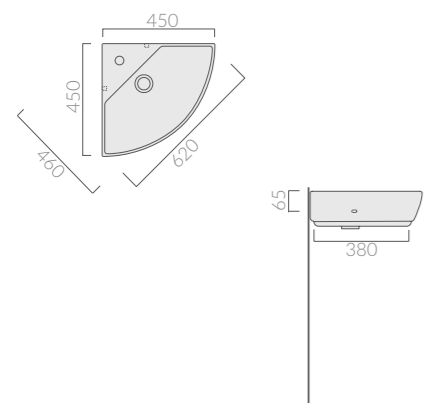

COMMUNITY

45^{cm}

LAVABO
Washbasin
Lavabo

Art.		Kg	Pz.pallet	Euro
5202	bianco white blanco	12	16	158,00

Lavabo monoforo cm 45 angolare. Fissaggio incluso.
Corner one hole washbasin 45 cm. Fixing kit included.
Lavabo angular 1 orificio 45 cm. Fijaciones incluidas.