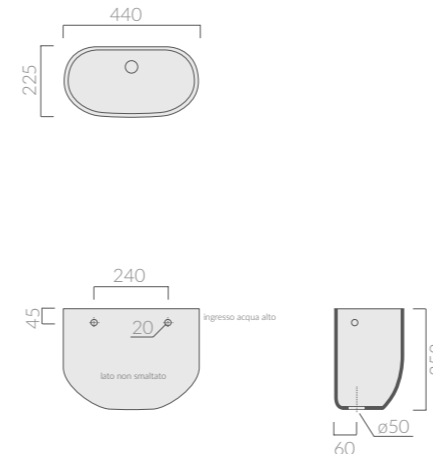

CASSETTA ALTA
High level cistern
Tanque alto

Art.		Kg	Pz.pallet	Euro
8305	bianco white blanco	8	30	74,00

Cassetta alta universale 44x22,5x35,2h
Universal high level cistern 44x22,5x35,2h