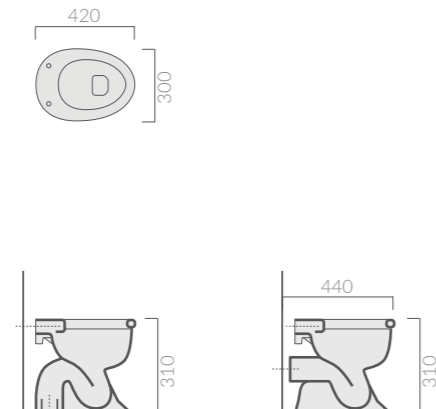

42^{cm}

VASO INFANZIA
Child closed
Inodoro infantil

Art.		Kg	Pz.pallet	Euro
4004	bianco white blanco	9	24	152,00

Vaso infanzia cm 42x30xh31, scarico pavimento
cm 42x30xh31.
Child closed, floor drain 42x30xh31 cm.
Inodoro infantil, salida vertical 42x30xh31 cm.

Art.		Kg	Pz.pallet	Euro
4004P	bianco white blanco	9	24	152,00

Vaso infanzia cm 42x30xh31, scarico parete
cm 42x30xh31.
Child closed, wall drain 42x30xh31 cm.
Inodoro infantil, salida horizontal 42x30xh31 cm.

COPRIVASO
Seat-cover
Tapa inodoro

Art.		Kg	Pz.pallet	Euro
18090	bianco white blanco	2,5		86,00

Coprivaso infanzia in legno e poliestere.
Wooden and polyester seat-cover for child closet.
Tapa inodoro infantil en madera/poliester.