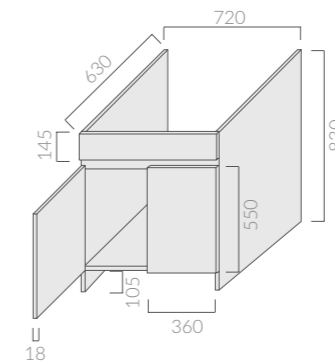

ASSE IN LEGNO
Wooden board
Tabla en madera

Art.		Kg	Euro
9009		2,1	52,00

Asse in legno per Iside cm 60.
Wooden board for the Iside wash-tub 60 cm.
Tabla de madera para Iside 60 cm.

ASSE IN LEGNO
Wooden board
Tabla en madera

Art.		Kg	Euro
9049		2,4	63,00

Asse in legno per Iside cm 75.
Wooden board for the Iside wash-tub 75 cm.
Tabla de madera para Iside 75 cm.