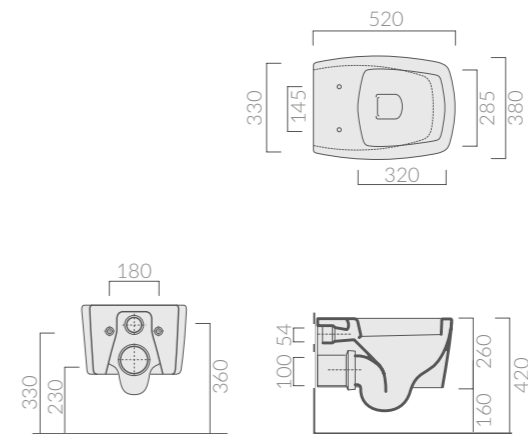

RACCORDO SCARICO PARETE Ø10

Pipe for wall drain ø10
Sifón de evacuación salida horizontal ø10

Art.		Kg	Euro
9053		0,4	16,00

PARTI DI RICAMBIO A PAG. 464

Spare parts at page 464
Repuestos en la página 464