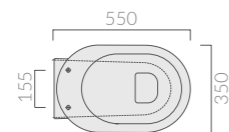

** CURVA TECNICA SCARICO PAVIMENTO REGOLABILE DA 16 CM A 20 CM

Adjustable floor drain pipe from 16 cm to 20 cm
Sifón de evacuación para salida vertical ajustable de 16cm a 20cm

Art.	Kg	Euro
9065	0,4	16,00