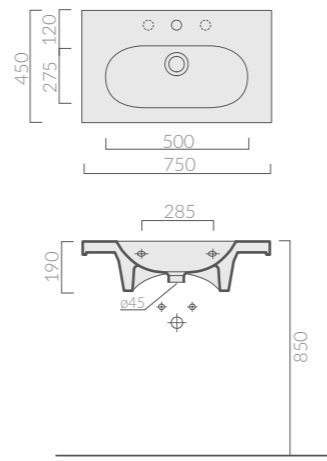

PORTASCIUGAMANI

Towel-rack
Toallero

Art.		Kg	Euro
5241		0,2	90,00

Portasciugamani laterale in ottone cromato.
Side chromium-plated brass towel-rack.

Toallero en latón cromado lateral.

Art.		Kg	Euro
5243		0,4	110,00

Portasciugamani frontale in ottone cromato.
Frontal chromium-plated brass towel-rack.

Toallero en latón cromado frontal.

Art.		Kg	Euro
7229		1,5	145,00

Portasciugamani frontale in ottone verniciato bianco 72 cm.
Frontal chromed- brass towel-rack white varnished 72 cm.

Toallero en latón cromado frontal 72 cm.

79_{cm}

STRUTTURA
Structure
Estructura

Art.		Kg	Euro
7230BI	bianco white blanco	5	323,00
7230NE	nero black negro	5	323,00

Struttura in legno massello di rovere, sabbato e verniciato opaco. Per lavabo art. 5231.

Structure in solid oak wood, sandblasted and matt varnished. For basin art. 5231.
Estructura en madera maciza de roble sandblasted and matt varnished. Para lavabo art. 5231.