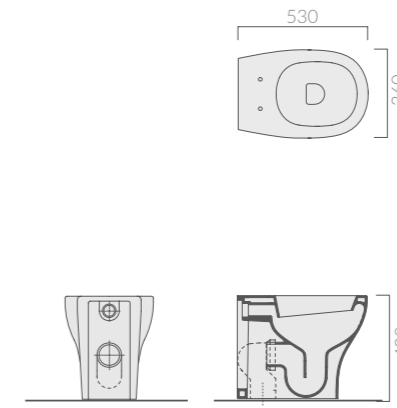

WC A PAVIMENTO

Back to wall Wc
Inodoro

Art.		Kg	Pz.pallet	Euro
7213	bianco white blanco	27	24	202,00

Vaso con scarico universale "S/P" 53x36x42 cm.
Fissaggio incluso.
Back to wall wc 53x36x42 cm. Fixing kit included.
Inodoro para tanque alto salida horizontal ó vertical
53x36x42 cm. Fijaciones incluidas.

Versione **SENZA BRIDA** disponibile da Settembre 2021.
WITHOUT RIM system available from September 2021.
SIN CANAL DE LAVADO disponible a partir de Septiembre 2021.

**CURVA TECNICA
SCARICO PAVIMENTO Ø10**
Elbow pipe for floor drain ø10
Sifón de evacuación salida vertical ø10

Art.	Kg	Euro
9052	0,4	19,00

RACCORDO SCARICO PARETE Ø10
Pipe for wall drain ø10
Sifón de evacuación salida horizontal ø10

Art.	Kg	Euro
9053	0,4	16,00