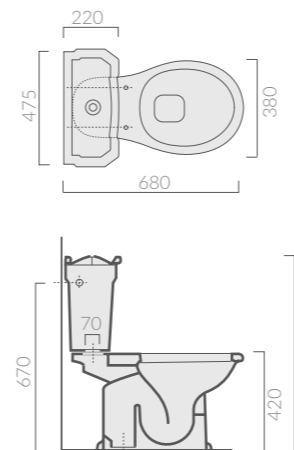

ETHOS

COPRIVASO LEGNO/POLIESTERE

Polyester/wooden seat-cover
Tapa inodoro madera/poliestere

Cerniere cromo / Chromed hinges / Bisagras cromadas

Art.		Kg	Euro
8413	bianco white blanco	5	96,00
8413NE	nero lucido glossy black negro brillo	5	133,00

Cerniere oro / Gold hinges / Bisagras oro

Art.		Kg	Euro
8413OR	bianco white blanco	5	122,00

COPRIVASO LEGNO PREGIATO COLOR NOCE

Seat-cover in fine-wood, walnut colour
Tapa inodoro en madera, color nogal

Art.		Kg	Euro
8414	cerniere cromo chromed hinges bisagras cromadas	5	159,00
8414OR	cerniere oro gold hinges bisagras oro	5	186,00

PARTI DI RICAMBIO A PAG. 466

Spare parts at page 466
Repuestos en la página 466