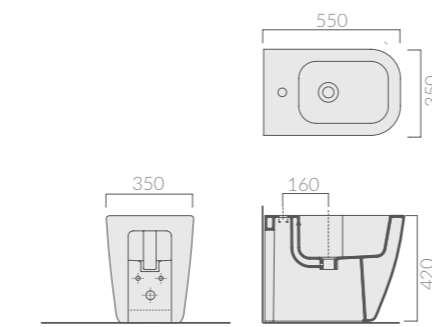

55cm

WC A PAVIMENTO

Back to wall WC

Inodoro

Art.		Kg	Pz.pallet	Euro
5481V2	bianco white bianco	31	12	409,00
5481V2MT	bianco matt matt white bianco mate	31	12	552,00
5481V2NE	nero lucido glossy black negro brillo	31	12	613,00
5481V2NEMT	nero matt matt black negro mate	31	12	613,00
5481V2GM	grigio matt matt grey gris mate	31	12	613,00
5481V2SA	sabbia sand arena	31	12	613,00

Wc con scarico universale S/P SENZA BRIDA 55x35 cm, trasformabile tramite curva tecnica. Fissaggio incluso.
W.c. with floor/wall draining WITHOUT RIM 55x35 cm, adjustable by elbow/wall pipe. Fixing kit included.
Inodoro para tanque alto salida horizontal ó vertical SIN CANAL DE LAVADO 55x35 cm, transformable por medio del sifón de evacuación. Fijaciones incluidas.

CURVA TECNICA SCARICO PAVIMENTO Ø10

Elbow pipe for floor drain Ø10

Sifón de evacuación salida vertical Ø10

Art.	Kg	Euro
9052	0,4	19,00