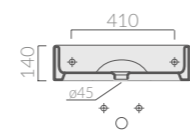

55cm
LAVABO
Washbasin
Lavabo

Art.		Kg	Pz.pallet	Euro
6035	bianco white bianco	14	30	324,00

Lavabo cm 55x30xh14 con bacino da 31 cm, predisposto per rubinetteria monoforo destra o sinistra e da parete. Installazione d'appoggio (4 lati smaltati).

Washbasin 55x30xh14 cm with 31 cm basin, arranged with 1 tap hole right or left and to wall. Laid-on installation (all glazed sides).

Lavabo 55x30xh14 cm seno de 31 cm y orificio premarcado para grifería a la derecha o a la izquierda, o de pared. De apoyo (4 lados esmaltados).

Art.		Kg	Pz.pallet	Euro
6035S	bianco white bianco	14	30	324,00

Lavabo cm 55x30xh14 con bacino da 31 cm, predisposto per rubinetteria monoforo destra o sinistra e da parete. Installazione sospesa. Fissaggio incluso.

Washbasin 55x30xh14 cm with 31 cm basin, arranged with 1 tap hole right or left and to wall. Wall-hung installation. Fixing kit included.

Lavabo 55x30xh14 cm seno de 31 cm y orificio premarcado para grifería a la derecha o a la izquierda, o de pared. Suspendido (4 lados esmaltados). Fijaciones incluidas.