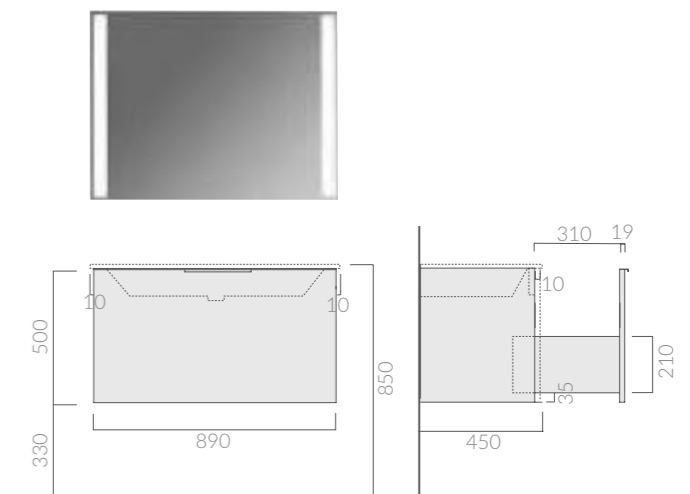

61/46^{cm}

MOBILE SOSPESO

Wall-hung box cabinet

Mueble suspendido

Art.		Kg	Euro
7240 __	aggiungere codice colore pag. 359 add colour code pag. 359 añadir código color pag. 359	27	705,00

Mobile sospeso con cestone estraibile. Kit di fissaggio incluso.
Wall-hung box cabinet with removable drawer. Fixing kit included.
Mueble suspendido con cajón extraíble. Fijaciones incluidas.

Art.	Kg	Pz.pallet	Euro
7221	16	16	238,00

Lavabo 61x46 cm, monoforo. Installazione sospesa o incasso sopra piano.
Washbasin 61x46 cm, 1 hole. Wall-hung or recessed countertop installation.
Lavabo 61x46 cm, 1 orificio. Instalación suspendida o de encastrar.

SPECCHIERA

Mirror

Espejo

Art.	Kg	Euro
6125BI	15	666,00

Specchio ø60 cm con cornice di ottone verniciato bianco e cinghie di cuoio.
Mirror ø60 cm with frame in white lacquered brass and leather straps.
Espejo ø60 cm con marco de latón blanco y tiras de cuero.

Art.	Kg	Euro
6125NE	15	739,00

Specchio ø60 cm con cornice di ottone verniciato nero e cinghie di cuoio.
Mirror ø60 cm with frame in black lacquered brass and leather straps.
Espejo ø60 cm con marco de latón negro y tiras de cuero.

71/46^{cm}

MOBILE SOSPESO

Wall-hung box cabinet

Mueble suspendido

Art.		Kg	Euro
7241 __	aggiungere codice colore pag. 359 add colour code pag. 359 añadir código color pag. 359	28	721,00

Mobile sospeso con cestone estraibile. Kit di fissaggio incluso.
Wall-hung box cabinet with removable drawer. Fixing kit included.
Mueble suspendido con cajón extraíble. Fijaciones incluidas.

Art.	Kg	Pz.pallet	Euro
7222	18	16	252,00

Lavabo 71x46 cm, monoforo. Installazione sospesa o incasso sopra piano.
Washbasin 71x46 cm, 1 hole. Wall-hung or recessed countertop installation.
Lavabo 71x46 cm, 1 orificio. Instalación suspendida o de encastrar.

SPECCHIERA

Mirror

Espejo