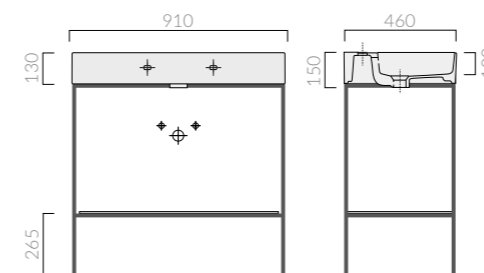

90_{cm}

STRUTTURA
Structure
Estructura

Art.		Kg	Euro
8913	struttura nero matt matt black negro mate structure	7,5	504,00

Struttura a pavimento cm 90 in acciaio / finitura nero opaco.
Stainless steel floor standing structure cm 90 / matt black finishing.
Estructura a suelo 90cm en acero/acabado Negro mate.

MENSOLA IN CERAMICA SENZA FORO
Ceramic shelf with no hole
Repisa en cerámica sin orificio

81 cm

Art.		Kg	Euro
2057	bianco white blanco	17	292,00
2057MT	bianco matt matt white blanco mate	17	398,00
2057NEMT	nero matt matt black negro mate	17	398,00
2057ON	ottanio petrol blue ottanio	17	398,00
2057SA	sabbia sand arena	17	398,00