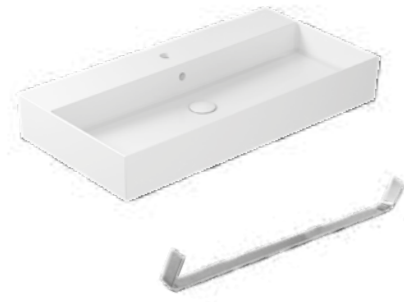

MEG11 PRO

91_{cm}

LAVABO
Washbasin
Lavabo

Art.		Kg	Pz.pallet	Euro
8967	bianco white blanco	27	12	477,00
8967MT	bianco matt matt white blanco mate	27	12	647,00

Lavabo cm 91 x 46 monoforo con troppo pieno. Installazione sospesa e appoggio.
Washbasin 91 x 46 cm 1 tap hole with overflow. Countertop or wall mounted insallation.
Lavabo 91x 46 cm 1 orificio con rebosadero. Instalación suspendida o de apoyo.

PORTASCIUGAMANI
Towel-Rack
Toallero

Art.	Kg	Euro
8907	3	206,00

Portasciugamani in ottone cromato.
Chrome-plated brass towel-rack.

MEG11 PRO

90_{cm}

STRUTTURA
Structure
Estructura

Art.		Kg	Euro
8913	struttura nero matt matt black negro mate structure	7,5	504,00

Struttura a pavimento cm 90 in acciaio / finitura nero opaco.
Stainless steel floor standing structure cm 90 / matt black finishing.
Estructura a suelo 71cm en acero/acabado Negro mate.

CASSETTO LACCATO
Varnished drawer
Cajón lacado

Art.		Kg	Euro
8916BM	bianco matt matt white blanco mate	24	986,00
8916NM	nero matt matt black negro mate	24	986,00
8916SA	sabbia matt sand arena mate	24	986,00
8916FA	fango matt mud barro mate	24	986,00
8916MK	moka matt dark brown marrón oscuro mate	24	986,00

90_{cm}

STRUTTURA
Structure
Estructura

Art.		Kg	Euro
8913	struttura nero matt matt black negro mate structure	7,5	504,00

Struttura a pavimento cm 90 in acciaio / finitura nero opaco.
Stainless steel floor standing structure cm 90 / matt black finishing.
Estructura a suelo 90cm en acero/acabado Negro mate.

MENSOLA IN CERAMICA SENZA FORO
Ceramic shelf with no hole
Repisa en cerámica sin orificio

81 cm

Art.		Kg	Euro
2057	bianco white blanco	17	292,00
2057MT	bianco matt matt white blanco mate	17	398,00
2057NEMT	nero matt matt black negro mate	17	398,00
2057ON	ottanio petrol blue ottanio	17	398,00
2057SA	sabbia sand arena	17	398,00

90_{cm}