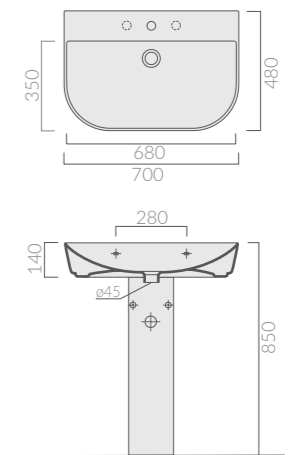

COLONNA

Pedestal
Pedestal

Art.		Kg	Pz.pallet	Euro
5240	bianco white blanco	9	24	83,00

Colonna in ceramica 18x19xh72.
Ceramic pedestal cm 18x19xh72.
Pedestal en cerámica cm 18x19xh72.