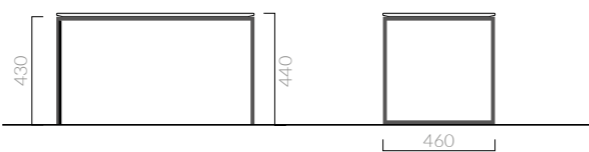

TABULAE

61 cm

STRUTTURA

Structure

Estructura

Art.		Kg	Euro
■ 2080NE	nero matt matt black negro mate	4	471,00

Struttura a pavimento cm 61

Free standing structure cm 61

Estructura a suelo cm 61

MENSOLA IN CERAMICA

Ceramic shelf

Repisa en cerámica

61 cm

Art.		Kg	Euro
□ 2056	bianco white blanco	10,5	239,00
□ 2056MT	bianco matt matt white blanco mate	10,5	324,00
■ 2056NEMT	nero matt matt black negro mate	10,5	324,00
■ 2056ON	ottanio petrol blue ottanio	10,5	324,00
■ 2056SA	sabbia sand arena	10,5	324,00

TABULAE BENCH

81 cm

STRUTTURA

Structure

Estructura

Art.		Kg	Euro
■ 2079NE	nero matt matt black negro mate	5	508,00

Struttura a pavimento cm 81

Free standing structure cm 81

Estructura a suelo cm 81

MENSOLA IN CERAMICA

Ceramic shelf

Repisa en cerámica

81 cm

Art.		Kg	Euro
□ 2057	bianco white blanco	13,5	292,00
□ 2057MT	bianco matt matt white blanco mate	13,5	398,00
■ 2057NEMT	nero matt matt black negro mate	13,5	398,00
■ 2057ON	ottanio petrol blue ottanio	13,5	398,00
■ 2057SA	sabbia sand arena	13,5	398,00