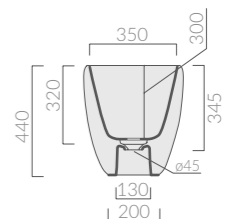

ERGO

75_{cm}

LAVABO
Washbasin
Lavabo

Art.		Kg	Pz.pallet	Euro
7101	bianco white blanco	12	10	272,00

Lavabo cm 75x45, monoforo. Installazione sospesa/soprapiano. Fissaggio incluso.
Washbasin 75x45 cm, one hole. Wall-hung/countertop installation. Fixing kit included.
Lavabo 75x45 cm, 1 orificio. Suspendido/sobre plano. Fijaciones incluidas.

PORTASCIUGAMANI
Towel-rack
Toallero

Art.	Kg	Euro
7149	1	137,00

Portasciugamani in ottone cromato.
Chromium-plated brass towel rack.
Toallero en latón cromado.

85_{cm}

LAVABO
Washbasin
Lavabo

Art.		Kg	Pz.pallet	Euro
7102	bianco white blanco	18	10	325,00

Lavabo cm 85x45, monoforo. Installazione sospesa/soprapiano. Fissaggio incluso.
Washbasin 85x45 cm, one hole. Wall-hung/countertop installation. Fixing kit included.
Lavabo 85x45 cm, 1 orificio. Suspendido/sobre plano. Fijaciones incluidas.

PORTASCIUGAMANI
Towel-rack
Toallero

Art.	Kg	Euro
7150	1,1	139,00

Portasciugamani in ottone cromato.
Chromium-plated brass towel rack.
Toallero en latón cromado.

85_{cm}

STRUTTURA
Structure
Estructura

Art.		Kg	Pz.pallet	Euro
7123	iroko iroko iroko	5	4	1.389,00

Struttura in legno massello di iroko 85x45xh83 cm.
Structure in iroko heartwood cm 85x45xh83.
Estructura bajo lavabo en madera maciza de iroko cm 85x45xh83.

105_{cm}

LAVABO
Washbasin
Lavabo

Art.		Kg	Pz.pallet	Euro
7103	bianco white blanco	26	8	371,00

Lavabo cm 105x45, monoforo. Installazione sospesa/soprapiano. Fissaggio incluso.
Washbasin 105x45 cm, one hole. Wall-hung/countertop installation. Fixing kit included.
Lavabo 105x45 cm, 1 orificio. Suspendido/sobre plano. Fijaciones incluidas.

PORTASCIUGAMANI
Towel-rack
Toallero

Art.	Kg	Euro
7152	1,3	158,00