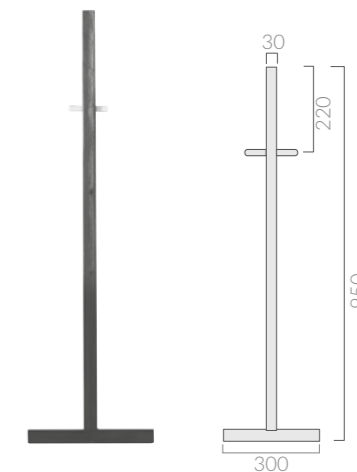

ACCESSORI

Accessories
Accesorios

PORTASCIUGAMANI-ATTACCAPANNI IN LEGNO

Towel rack-hook towel in solid wood
Perchero-toallero en madera

Art.	Kg	Euro
7238	1	122,00

Attaccapanni-portasciugamani in legno massello di rovere, sabbato e verniciato nero opaco, h 95cm.
Oak wooden hook-towel rack, sandblasted and matt black varnished, h 95cm.
Perchero-toallero en madera maciza de roble, lijada y barnizada negro mate h95 cm.