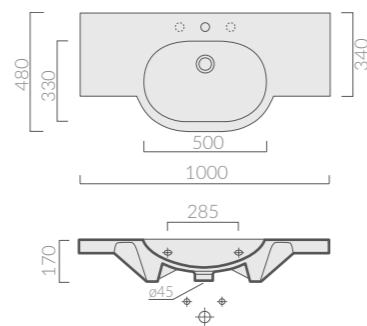

**48**<sub>cm</sub>  
LAVABO  
Washbasin  
Lavabo

Art.		Kg	Pz.pallet	Euro
5203M	bianco white blanco	12,3	16	207,00

Lavabo tondo cm ø48xh14, da appoggio, con foro rubinetteria aperto.  
Laid-on round washbasin cm ø48xh14, open tap hole.  
Lavabo redondo cm ø48xh14, de apoyo, con orificio abierto.