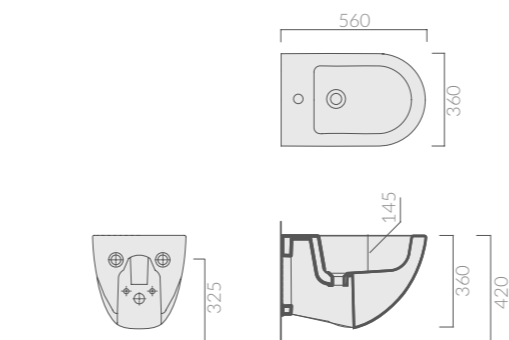

- Rim Away
- Soft Close
- Sgancio rapido
  Quick-release system
  Liberación rápida
- Sifone smaltato
  Glazed siphon
  Liberación rápida
- Fissaggio nascosto
  Hidden fixing
  Liberación rápida

56cm

BIDET SOSPESO
Wall-hung bidet
Bidet suspendido

Art.		Kg	Pz.pallet	Euro
7313	bianco white blanco	20	18	361,00
7313MT	bianco matt white blanco mate	20	18	487,00
7313NEMT	nero matt matt black negro mate	20	18	541,00
7313GM	grigio matt matt grey gris mate	20	18	541,00

Bidet sospeso monoforo 56x36 cm.
Wall-hung bidet 1 tap hole 56x36 cm.
Bidet suspendido 1 orificio 56x36 cm.

STAFFA FISSAGGIO
Fixing bracket for wall-hung bidet
Fijaciones para bidet suspendido

Art.	Kg	Euro
9051	2,7	38,00

56cm

WC SOSPESO SENZA BRIDA
Rim away wall-hung wc
Inodoro suspendido SIN CANAL DE LAVADO

Art.		Kg	Pz.pallet	Euro
7317	bianco white blanco	21,5	18	361,00
7317MT	bianco matt matt white blanco mate	21,5	18	487,00
7317NEMT	nero matt matt black negro mate	21,5	18	541,00
7317GM	grigio matt matt grey gris mate	21,5	18	541,00

Wc sospeso SENZA BRIDA 56x36 cm.
WITHOUT RIM wall-hung wc 56x36 cm.
Inodoro suspendido SIN CANAL DE LAVADO 56x36 cm.

WC SOSPESO
Wall-hung wc
Inodoro suspendido

Art.		Kg	Pz.pallet	Euro
7312	bianco white blanco	21,5	15	361,00

Wc sospeso 56x36 cm. Fissaggio incluso.
Wall-hung wc 56x36 cm. Fixing kit included.
Inodoro suspendido 56x36 cm. Fijaciones incluidas.

STAFFA FISSAGGIO
Fixing bracket for wall-hung bidet
Fijaciones para bidet suspendido

Art.	Kg	Euro
9051	2,7	38,00

RACCORDO SCARICO PARETE Ø10
Pipe for wall drain ø10
Sifón de evacuación salida horizontal ø10

Art.	Kg	Euro
9053	0,4	16,00

COPRIVASO EXTRA SLIM
Extra slim seat-cover
Tapa inodoro extra fina

Art.		Kg	Euro
7315	bianco white blanco	2,1	88,00