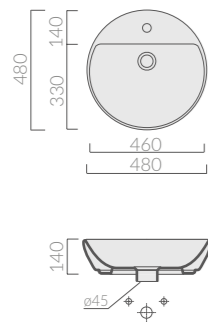

EDEN

48_{cm}

LAVABO
Washbasin
Lavabo

Art.		Kg	Pz.pallet	Euro
5203M	bianco white blanco	12,3	16	207,00

Lavabo tondo cm ø48xh14, da appoggio, con foro rubinetteria aperto.
Laid-on round washbasin cm ø48xh14, open tap hole.
Lavabo redondo cm ø48xh14, de apoyo, con agujero abierto.

LAVABO SENZA FORO
Washbasin without hole
Lavabo sin agujero

Art.		Kg	Pz.pallet	Euro
5203	bianco white blanco	12,3	16	207,00

Lavabo tondo cm ø48xh14, da appoggio, senza foro rubinetteria.
Laid-on round washbasin cm ø48xh14 without tap hole.
Lavabo redondo cm ø48xh14, de apoyo, sin agujero.

85_{cm}

STRUTTURA
Structure
Estructura

Art.		Kg		Euro
7234BI	bianco white blanco	12		576,00

Struttura in legno massello di rovere, sabbiato e verniciato bianco opaco, con piano in MDF laccato lucido. Reversibile. Per lavabo art. 5203M.
Structure in solid oak wood, sandblasted and matt white varnished, with glossy lacquered MDF top. Reversible. For basin art. 5203M.
Estructura en madera maciza de roble, lijada y barnizado blanco mate, con plancha en MDF lacado blanco brillante. Reversible. Para lavabo art. 5203M.

56_{cm}

LAVABO
Washbasin
Lavabo

Art.		Kg	Pz.pallet	Euro
7202	bianco white blanco	12,5	16	106,00

Lavabo monoforo con troppopieno cm 56x40xh15. Sospeso o per colonna. Fissaggio incluso.
Washbasin 56x40xh15 cm one tap hole with overflow. Wall-hung or for pedestal. Fixing kit included.
Lavabo 56x40xh15 cm 1 orificio con rebosadero. Suspendido o para pedestal. Fijaciones incluidas.

COLONNA
Pedestal
Pedestal

Art.		Kg	Pz.pallet	Euro
5240	bianco white blanco	9	24	83,00

Colonna in ceramica 18x19xh72.
Ceramic pedestal cm 18x19xh72.
Pedestal en cerámica cm 18x19xh72.

50_{cm}

LAVABO
Washbasin
Lavabo

Art.		Kg	Pz.pallet	Euro
5204	bianco white blanco	14	20	170,00