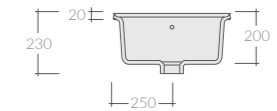

86_{cm}

LAVELLO DA INCASSO

Recessed sink
Fregadero de encastrar

Art.		Kg	Pz.pallet	Euro
5102D90	bianco white blanco	25	8	466,00
5102D90NE	nero black negro	25	8	698,00

Lavello Genius 86x50xh2 cm. Reversibile.
Genius sink 86x50xh2 cm. Reversible.
Fregadero Genius 86x50xh2 cm. Reversible.

SIFONE

Siphon
Sifón

Art.	Kg	Euro
9039	1,0	108,00

Sifone 1" 1/2, 2 vie per ø90.
Siphon 1" 1/2, two draining outlets, for ø90.
Sifón 1" 1/2 doble para Ø90.

86_{cm}

LAVELLO DA INCASSO

Recessed sink
Fregadero de encastrar

Art.		Kg	Pz.pallet	Euro
5101D90	bianco white blanco	42	8	466,00
5101D90NE	nero black negro	42	8	698,00

Lavello Genius 86x50xh2 cm. Reversibile.
Genius sink 86x50xh2 cm. Reversible.
Fregadero Genius 86x50xh2 cm. Reversible.

SIFONE

Siphon
Sifón

Art.	Kg	Euro
9038	1,0	62,00

Sifone 1" 1/2, 1 vie per ø90.
Siphon 1" 1/2, one draining outlets, for ø90.
Sifón 1" 1/2 para Ø90.

86_{cm}

LAVELLO DA INCASSO

Recessed sink
Fregadero de encastrar

Art.		Kg	Pz.pallet	Euro
5103D90	bianco white blanco	26	8	492,00
5103D90NE	nero black negro	26	8	738,00

Lavello Genius 86x50xh2 cm. Reversibile.
Genius sink 86x50xh2 cm. Reversible.
Fregadero Genius 86x50xh2 cm. Reversible.

SIFONE

Siphon
Sifón

Art.	Kg	Euro
9071	1,0	81,00

Sifone 1" 1/2, 2 vie per ø45 e ø90.
Siphon 1" 1/2, two draining outlets, for ø45 and ø90.
Sifón 1" 1/2 doble para ø45 y Ø90.

116_{cm}

LAVELLO DA INCASSO

Recessed sink
Fregadero de encastrar

Art.		Kg	Pz.pallet	Euro
5100	bianco white blanco	31	8	547,00

Lavello Genius 116x50xh2 cm. Reversibile.
Genius sink 116x50xh2 cm. Reversible.
Fregadero Genius 116x50xh2 cm. Reversible.

SIFONE

Siphon
Sifón

Art.	Kg	Euro
9019	1,0	42,00

Sifone 2 vie + 2 pilette per ø60.
Double siphon with two draining outlet for ø60.
Sifón doble para Ø60.