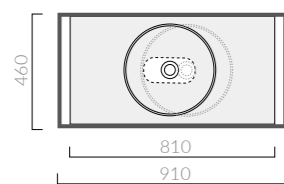

MENSOLA IN CERAMICA SENZA FORO

Ceramic shelf with no hole

Repisa en cerámica sin orificio
81 cm

Art.		[cad.] Euro
2057	bianco white blanco	292,00
2057MT	bianco matt matt white blanco mate	398,00
2057NEMT	nero matt matt black negro mate	398,00
2057ON	ottanio petrol blue ottanio	398,00
2057SA	sabbia sand arena	398,00