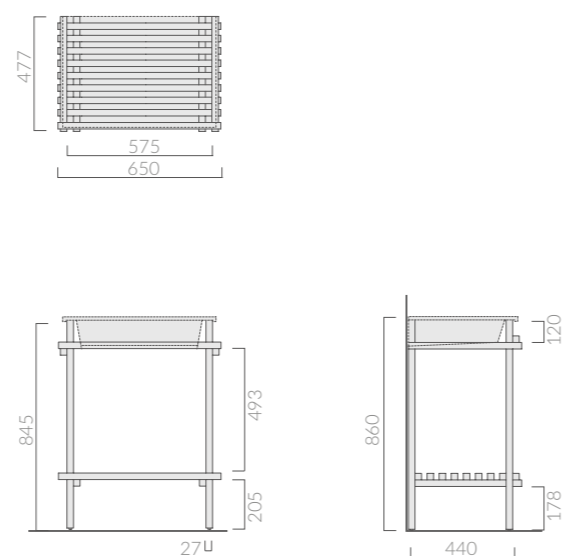

61_{cm}

STRUTTURA
Structure
Estructura

Art.		Kg	Euro
7235BI	bianco white blanco	5	312,00
7235NE	nero black negro	5	312,00

Struttura in legno massello di rovere, sabbato e verniciato opaco. Per lavabo art. 7221.
Structure in solid oak wood, sandblasted and matt varnished. For basin art. 7221.
Estructura en madera maciza de roble sandblasted and matt varnished. Para lavabo art. 7221.