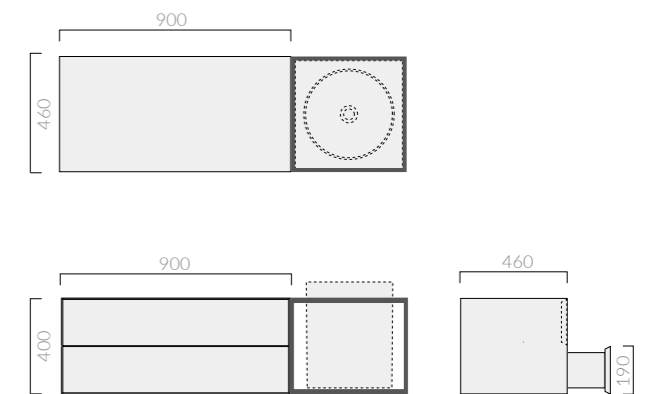

CORE

46_{cm}

STRUTTURA SOSPESA
Wall mounted structure
Estructura suspendida

Art.		Kg	Euro
■ 2081NE	nero matt matt black negro mate		530,00

Struttura sospesa con piano in metallo
cm 46 x 46 in acciaio / finitura nero opaco.
Wall mounted stainless steel structure with metal shelf included cm 46 x 46 /
black finishing.
*Estructura suspendida en acero inoxidable con repisa en metal 46x46. Acabado
Negro mate.*

30_{cm}

CONTENITORE 2 CASSETTI
Side Cabinet 2 Drawers
Contenedor 2 Cajones

Art.		Kg	Euro
□ 2062BM	bianco matt matt white blanco mate		944,00
■ 2062NM	nero matt matt black negro mate		944,00
■ 2062SA	sabbia matt sand arena mate		944,00
■ 2062FA	fango matt mud barro mate		944,00
■ 2062MK	moka matt dark brown marrón oscuro mate		944,00

Contenitore sospeso con n.2 cassetti, collocabile a destra o sinistra del lavabo.
Kit di fissaggio incluso.
Wall hung side cabinet with 2 drawers which can be placed on the right or left of
washbasin structure. Fixing kit included.
*Contenedor suspendido con 2 cajones, instalable a izq o dcha del lavabo. Kit
fijación incluido.*

60_{cm}

CONTENITORE 2 CASSETTI
Side Cabinet 2 Drawers
Contenedor 2 Cajones

Art.		Kg	Euro
□ 2063BM	bianco matt matt white blanco mate		1.029,00
■ 2063NM	nero matt matt black negro mate		1.029,00
■ 2063SA	sabbia matt sand arena mate		1.029,00
■ 2063FA	fango matt mud barro mate		1.029,00
■ 2063MK	moka matt dark brown marrón oscuro mate		1.029,00

Contenitore sospeso con n.2 cassetti, collocabile a destra o sinistra del lavabo.
Kit di fissaggio incluso.
Wall hung side cabinet with 2 drawers which can be placed on the right or left of
washbasin structure. Fixing kit included.
*Contenedor suspendido con 2 cajones, instalable a izq o dcha del lavabo. Kit
fijación incluido.*

90_{cm}

CONTENITORE 2 CASSETTI
Side Cabinet 2 Drawers
Contenedor 2 Cajones