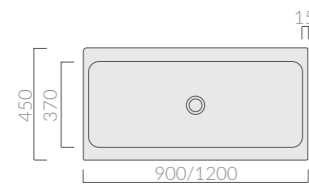

90cm

LAVELLO
Basin
Fregadero

Art.		Kg	Pz.pallet	Euro
2005	bianco white blanco	30	15	260,00

Lavabo a canale Ninive smaltato su 4 lati cm 90x45xh20.
Ninive basin cm glazed on all sides 90x45xh20 cm.
Fregadero a canal Ninive esmaltado a 4 lados 90x45xh20 cm.

120cm

LAVELLO
Basin
Fregadero

Art.		Kg	Pz.pallet	Euro
2007	bianco white blanco	42	10	330,00

Lavabo a canale Ninive smaltato su 4 lati cm 120x45xh20.
Ninive basin cm glazed on all sides 120x45xh20 cm.
Fregadero a canal Ninive esmaltado a 4 lados 120x45xh20 cm.