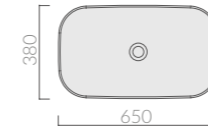

65^{cm}

LAVABO
Washbasin
Lavabo

Art.		Kg	Pz.pallet	Euro
7407	bianco white blanco	11	12	403,00
7407MT	bianco matt matt white blanco mate	11	12	546,00
7407NEMT	nero matt matt black negro mate	11	12	642,00
7407GM	grigio matt matt grey gris mate	11	12	642,00
7407ON	ottanio petrol blue ottanio	11	12	642,00
7407SA	sabbia sand arena	11	12	642,00

Lavabo da appoggio senza piano rubinetteria 65x38 cm.
Countertop washbasin without tap counter 65x38 cm.
Lavabo de apoyo sin encimera para grifería 65x38 cm.

PILETTA CLICK-CLACK O TRASFORMABILE SEMPRE APERTA CON COVER IN CERAMICA
Click-Clack or open drain with ceramic cover
Válvula Cerámica click-clack transformable a siempre abierta con tapa de cerámica

Art.		Kg	Euro
9916BI	bianco white blanco	0,4	77,00
9916BIMT	bianco matt matt white blanco mate	0,4	77,00
9916NEMT	nero matt matt black negro mate	0,4	77,00
9916GM	grigio matt matt grey gris mate	0,4	77,00
9916ON	ottanio petrol blue ottanio	0,4	77,00
9916SA	sabbia sand arena	0,4	77,00