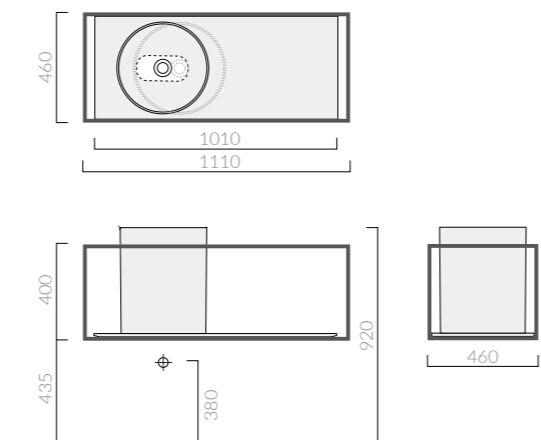

111_{cm}

STRUTTURA SOSPESA
Wall mounted structure
Estructura suspendida

Art.		Kg	Euro
2078NE	nero opaco black matt negro mate	7	613,00
2078OR	oro chiaro light gold oro claro	7	1.156,00
2078RA	rame copper cobre	7	1.829,00

Struttura cm 111 x 46 in acciaio / finitura nero, rame, oro chiaro.
Stainless steel structure cm 111 x 46 / black, copper, light gold finishes.
Estructura 111x46 en acero /acabado Negro, Cobre, Oro Claro.

MENSOLA IN CERAMICA FORO SX
Ceramic shelf with left hole
Repisa en cerámica con orificio izquierda
101 cm

Art.		Kg	Euro
2053	bianco white blanco	22	345,00
2053MT	bianco matt matt white blanco mate	22	462,00
2053NEMT	nero matt matt black negro mate	22	462,00
2053ON	ottanio petrol blue ottanio	22	462,00
2053SA	sabbia sand arena	22	462,00