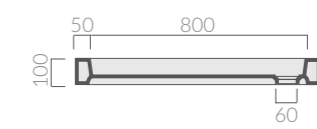

H10

70x70_{cm}

PIATTO DOCCIA
Shower tray
Plato de ducha

Art.	Kg	Pz.pallet	Euro
1007	24	14	115,00

Piatto doccia Pegaso cm 70. Piletta ø60 non inclusa.
Shower tray Pegaso 70 cm. Drain ø60 not included.
Plato de ducha Pegaso 70 cm. Válvula ø60 no incluida.

PILETTA

Drain
Válvula

Art.	Kg	Pz.pallet	Euro
9062	0,3		40,00

Piletta ø60 per piatto doccia, colore cromo.
Chromed drain ø60 for shower tray.
Válvula sífónica cromada ø60 para el plato de ducha H6.

H10

80x80_{cm}

PIATTO DOCCIA
Shower tray
Plato de ducha

Art.	Kg	Pz.pallet	Euro
1002	38	12	135,00

Piatto doccia Albatro cm 80. Piletta ø60 non inclusa.
Shower tray Albatro 80 cm. Drain ø60 not included.
Plato de ducha Pegaso 80 cm. Válvula ø60 no incluida.

PILETTA

Drain
Válvula

Art.	Kg	Pz.pallet	Euro
9062	0,3		40,00

Piletta ø60 per piatto doccia, colore cromo.
Chromed drain ø60 for shower tray.
Válvula sífónica cromada ø60 para el plato de ducha H6.

90x90_{cm}

PIATTO DOCCIA
Shower tray
Plato de ducha

Art.	Kg	Pz.pallet	Euro
1008	48	12	210,00

Piatto doccia Airone cm 90. Piletta ø60 non inclusa.
Shower tray Airone 90 cm. Drain ø60 not included.
Plato de ducha Airone 90 cm. Válvula ø60 no incluida.

PILETTA

Drain
Válvula

Art.	Kg	Pz.pallet	Euro
9062	0,3		40,00

Piletta ø60 per piatto doccia, colore cromo.
Chromed drain ø60 for shower tray.
Válvula sífónica cromada ø60 para el plato de ducha H6.

90x72_{cm}

PIATTO DOCCIA
Shower tray
Plato de ducha

Art.	Kg	Pz.pallet	Euro
1006	41	12	153,00

Piatto doccia Tebe cm 90. Piletta ø60 non inclusa.
Shower tray Tebe 90 cm. Drain ø60 not included.
Plato de ducha Tebe 90 cm. Válvula ø60 no incluida.

PILETTA

Drain
Válvula

Art.	Kg	Pz.pallet	Euro
9062	0,3		40,00

Piletta ø60 per piatto doccia, colore cromo.
Chromed drain ø60 for shower tray.
Válvula sífónica cromada ø60 para el plato de ducha H6.