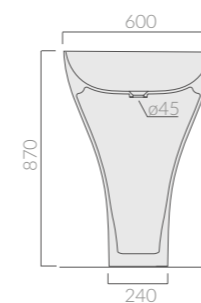

60_{cm}

LAVABO
Washbasin
Lavabo

Art.		Kg	Pz.pallet	Euro
7304	bianco white blanco	31	5	1.649,00
7304MT	bianco matt matt white blanco mate	31	5	2.225,00

Lavabo monolite 60 cm. Scarico a parete.
Monolith washbasin 60 cm. Wall draining.
Lavabo monolito 60 cm. Desagüe de pared

SIFONE PASSE-PARTOUT CM 50 Ø32 PER SCARICO A PARETE

Passe-partout trap 50 cm Ø32 for wall drain
Sifón passe-partout 50 cm Ø32 para salida horizontal

Art.		Kg	Euro
6066	cromo chrome cromo	0,5	117,00

SIFONE PER SCARICO A PAVIMENTO

Trap for floor drain
Sifón de evacuación para salida vertical

Art.		Kg	Euro
6067		1	117,00

Il lavabo con lo scarico a pavimento non è adatto ad una installazione free standing.
The washbasin with floor drain is not suitable for the free standing installation.
El lavabo con la descarga a suelo no es adecuado para una instalación libre.

PILETTA CLICK-CLACK O TRASFORMABILE SEMPRE APERTA CON COVER IN CERAMICA

Click-Clack or open drain with ceramic cover
Válvula Cerámica click-clack transformable a siempre abierta con tapa de cerámica

Art.		Kg	Euro
9916BI	bianco white blanco	0,4	77,00
9916BIMT	bianco matt matt white blanco mate	0,4	77,00

Click-Clack metal

Art.		Kg	Euro
9916	cromo chrome cromo	0,4	46,00