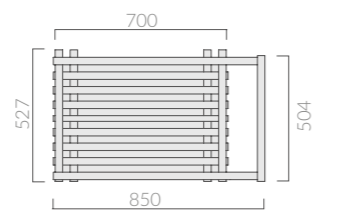

### 85<sub>cm</sub>

**STRUTTURA**  
Structure  
*Estructura*

Art.		Kg		Euro
7234BI	bianco white blanco	12		576,00

Struttura in legno massello di rovere, sabbiato e verniciato bianco opaco, con piano in MDF laccato lucido. Reversibile. Per lavabo art. 5203M.  
Structure in solid oak wood, sandblasted and matt white varnished, with glossy lacquered MDF top. Reversible. For basin art. 5203M.  
*Estructura en madera maciza de roble, lijada y barnizado blanco mate, con plancha en MDF lacado blanco brillante. Reversible. Para lavabo art. 5203M.*