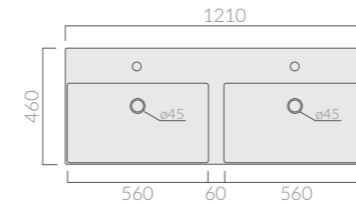

121_{cm}

LAVABO
Washbasin
Lavabo

Art.		Kg	Pz.pallet	Euro
8966	bianco white blanco	37	10	615,00
8966MT	bianco matt matt white blanco mate	37	10	827,00

Lavabo cm 121 x 46 2 vasche, 2 fori con troppo pieno. Installazione sospesa e appoggio.
Washbasin 121 x 46 cm double bason 2 tap holes with overflow. Countertop or wall mounted insallation.
Lavabo 121 x 46 2 senos, 2 orificios con rebosadero. Instalación suspendida o de apoyo.