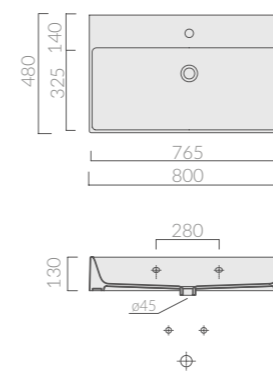

48cm

LAVABO
Washbasin
Lavabo

Art.		Kg	Pz.pallet	Euro
6022	bianco monoforo white one tap hole bianco 1 orificio	20	20	303,00
6022SF	bianco senza foro white no tap hole bianco sin orificio	20	20	303,00

Lavabo cm 48x48 installazione sospesa o appoggio. Fissaggio incluso.
Wall-hung or countertop washbasin 48x48 cm. Fixing kit included.
Lavabo suspendido o de apoyo 48x48 cm. Fijaciones incluidas.

60cm

LAVABO
Washbasin
Lavabo

Art.		Kg	Pz.pallet	Euro
6102	bianco white blanco	22	14	345,00

Lavabo cm 60x48 monoforo, installazione sospesa o appoggio. Fissaggio incluso.
Wall-hung or countertop one hole washbasin 60x48 cm. Fixing kit included.
Lavabo suspendido o de apoyo 1 orificio 60x48 cm. Fijaciones incluidas.

PORTASCIUGAMANI

Towel-rack
Toallero

Art.		Kg	Pz.pallet	Euro
6128		1,4		165,00

Portasciugamano ottone cromato per lavabo sospeso.
Chromed brass towel-rack for wall-hung washbasin.
Toallero en latón cromado para lavabo suspendido.

80cm

LAVABO
Washbasin
Lavabo

Art.		Kg	Pz.pallet	Euro
6101	bianco white blanco	24	14	374,00

Lavabo cm 80x48 monoforo, installazione sospesa o appoggio. Fissaggio incluso.
Wall-hung or countertop, one hole washbasin 80x48 cm. Fixing kit included.
Lavabo suspendido o de apoyo 1 orificio 80x48 cm. Fijaciones incluidas.

PORTASCIUGAMANI

Towel-rack
Toallero

Art.		Kg	Pz.pallet	Euro
6127		1,5		203,00

Portasciugamano ottone cromato per lavabo sospeso.
Chromed brass towel-rack for wall-hung washbasin.
Toallero en latón cromado para lavabo suspendido.

45cm

LAVABO
Washbasin
Lavabo

Art.		Kg	Pz.pallet	Euro
6104	bianco white blanco	12	30	313,00

Lavabo cm 45x38xh12. Installazione in appoggio.
Washbasin 45x38xh12 cm. Laid-on installation.
Lavabo 45x38xh12 cm. De apoyo.

55cm

LAVABO
Washbasin
Lavabo