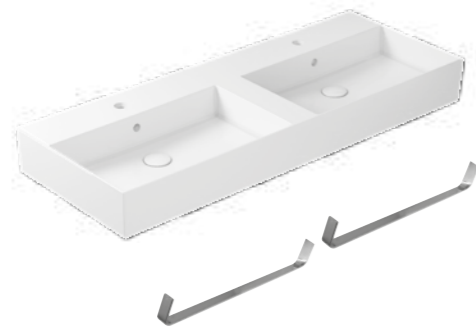

MEG11 PRO

121 cm

LAVABO
Washbasin
Lavabo

Art.		Kg	Pz.pallet	Euro
8966	bianco white blanco	35	10	615,00
8966MT	bianco matt matt white blanco mate	35	10	827,00

Lavabo cm 121 x 46 2 vasche, 2 fori con troppo pieno. Installazione sospesa.
Washbasin 121 x 46 cm double basin 2 tap holes with overflow. Wall-hung installation.
Lavabo 121 x 46 2 senos, 2 orificios con rebosadero. Instalación suspendida.

COPPIA PORTASCIUGAMANI

Double Towel-Rack
Doble Toallero

Art.	Kg	Pz.pllet	Euro
8906	2,5		333,00

Portasciugamani in ottone cromato.
Chrome-plated brass towel-rack.
Doble toallero en latón cromado.