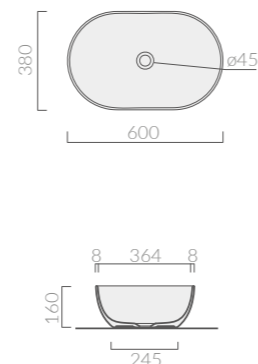

Ø40_{cm}

LAVABO
Washbasin
Lavabo

Art.		Kg	Pz.pallet	Euro
7307	bianco white blanco	7	24	276,00
7307MT	bianco matt matt white blanco mate	7	24	371,00
7307NEMT	nero matt matt black negro mate	7	24	414,00
7307GM	grigio matt matt grey gris mate	7	24	414,00
7307ON	ottanio petrol blue ottanio	7	24	414,00
7307SA	sabbia sand arena	7	24	414,00
7307OC	ocra ocher ocre	7	24	414,00
7307SV	salvia sage sabio	7	24	414,00
7307VI	viola violet violeta	7	24	414,00

Lavabo da appoggio Ø40 cm. Senza foro troppo pieno.
Countertop washbasin Ø40. Without overflow.
Lavabo de apoyo Ø40 cm. Sin rebosadero.

60_{cm}

LAVABO
Washbasin
Lavabo

Art.		Kg	Pz.pallet	Euro
7308	bianco white blanco	10,5	20	297,00
7308MT	bianco matt matt white blanco mate	10,5	20	401,00
7308NEMT	nero matt matt black negro mate	10,5	20	446,00
7308GM	grigio matt matt grey gris mate	10,5	20	446,00
7308ON	ottanio petrol blue ottanio	10,5	20	446,00
7308SA	sabbia sand arena	10,5	20	446,00
7308OC	ocra ocher ocre	10,5	20	446,00
7308SV	salvia sage sabio	10,5	20	446,00
7308VI	viola violet violeta	10,5	20	446,00

Lavabo da appoggio 60x38 cm. Senza foro troppo pieno.
Countertop washbasin 60x38. Without overflow.
Lavabo de apoyo 60x38 cm. Sin rebosadero.

Ø48_{cm}

LAVABO
Washbasin
Lavabo

Art.		Kg	Pz.pallet	Euro
7333	bianco white blanco	11,5	16	350,00
7333MT	bianco matt matt white blanco mate	11,5	16	472,00
7333NEMT	nero matt matt black negro mate	11,5	16	525,00
7333GM	grigio matt matt grey gris mate	11,5	16	525,00
7333ON	ottanio petrol blue ottanio	11,5	16	525,00
7333SA	sabbia sand arena	11,5	16	525,00
7333OC	ocra ocher ocre	11,5	16	525,00
7333SV	salvia sage sabio	11,5	16	525,00
7333VI	viola violet violeta	11,5	16	525,00

Lavabo da appoggio Ø48 cm. Senza foro troppo pieno.
Countertop washbasin Ø48. Without overflow.
Lavabo de apoyo Ø48 cm. Sin rebosadero.