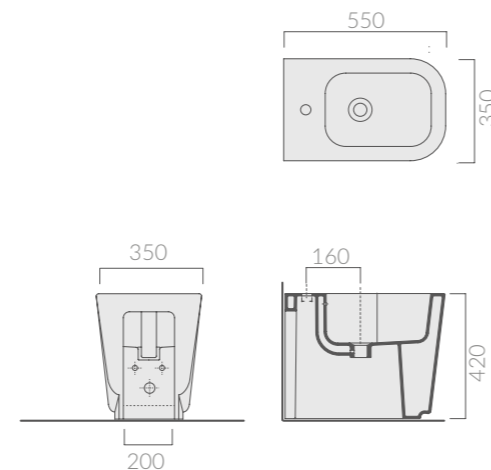

PARTI DI RICAMBIO A PAG. 462
Spare parts at page 462
Repuestos en la página 462

PARTI DI RICAMBIO A PAG. 462
Spare parts at page 462
Repuestos en la página 462