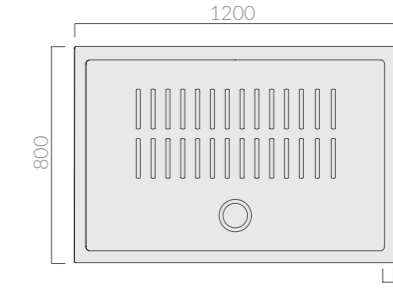

120x80_{cm}

PIATTO DOCCIA H4,5
Shower tray H4,5
Plato de ducha H4,5

Art.	Kg	Pz.pallet	Euro
1084	32	15	361,00

Piatto doccia cm 120x80 angolo. Piletta ø90 non inclusa.
Corner shower tray 120x80 cm. Drain ø90 not included.
Plato de ducha 120x80 cm angular. Válvula ø90 no incluida.

PILETTA
Drain
Válvula

Art.	Kg	Pz.pallet	Euro
9040	0,3		40,00

Piletta ø90 per piatto doccia, colore cromo.
Chromed drain ø90 for shower tray.
Válvula sifónica cromada ø90 para el plato de ducha.

Art.	Kg	Pz.pallet	Euro
9061	0,3		46,00

Piletta ø90 per piatto doccia, colore bianco.
White drain ø90 for shower tray.
Válvula sifónica plana ø90 para el plato de ducha, color blanco.