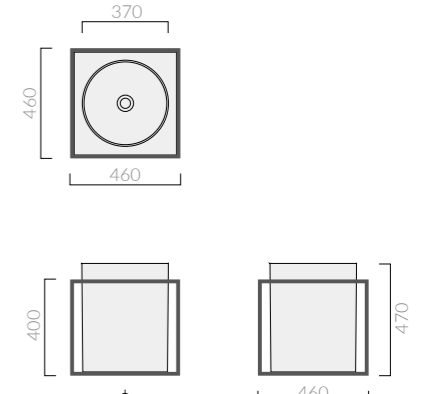

STAFFA PER LAVABO SOSPESO

Washbasin bracket for wall hung installation  
Estructura para lavabo suspendido

Art.		Kg	Euro
2082		3	371,00

Staffa per installazione a parete, realizzata in acciaio satinato.  
Bracket for wall hung installation, realized in satin stainless steel.  
Estructura de fijación a pared, realizada en acero satinado.

CORE

46<sub>cm</sub>STRUTTURA SOSPESA  
Wall mounted structure  
Estructura suspendida

Art.		Kg	Euro
2081NE	nero matt matt black negro mate		530,00

Struttura sospesa con piano in metallo cm 46 x 46 in acciaio / finitura nero opaco.  
Wall mounted stainless steel structure with metal shelf included cm 46 x 46 / black finishing.  
Estructura suspendida en acero inoxidable con repisa en metal 46x46. Acabado Negro mate.