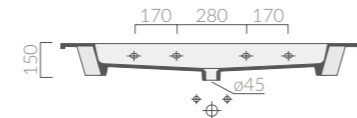

121 cm

LAVABO
Washbasin
Lavabo

Art.		Kg	Pz.pallet	Euro
7227	bianco white blanco	29	10	466,00

Lavabo 121x46 cm, doppio bacino. Installazione sospesa o incasso sopra piano.
Washbasin 121x46 cm, double basin. Wall-hung or recessed countertop installation.
Lavabo 121x46 cm, doble seno. Instalación suspendida o de encastrar.