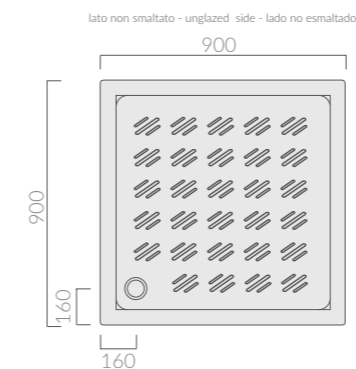

PILETTA

Drain
Válvula

Art.	Kg	Pz.pallet	Euro
9062	0,3		40,00

Piletta ø60 per piatto doccia, colore cromo.
Chromed drain ø60 for shower tray.
Válvula sífónica cromada ø60 para el plato de ducha H6.

90x72_{cm}

PIATTO DOCCIA
Shower tray
Plato de ducha

Art.	Kg	Pz.pallet	Euro
1006	41	12	153,00

Piatto doccia Tebe cm 90. Piletta ø60 non inclusa.
Shower tray Tebe 90 cm. Drain ø60 not included.
Plato de ducha Tebe 90 cm. Válvula ø60 no incluida.

PILETTA

Drain
Válvula

Art.	Kg	Pz.pallet	Euro
9062	0,3		40,00

Piletta ø60 per piatto doccia, colore cromo.
Chromed drain ø60 for shower tray.
Válvula sífónica cromada ø60 para el plato de ducha H6.