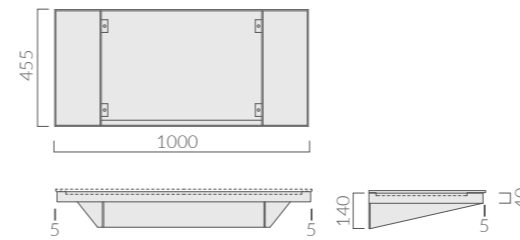

101 cm

**STRUTTURA PORTA-MENSOLA SOSPESA**

Under-shelf structure

*Estructura porta repisa suspendida*

Art.		Kg	Euro
■ 2088	nero opaco black matt negro mate		562,00

Struttura sospesa cm 100 x 45,5 in acciaio finitura nero.  
Stainless steel underbasin structure cm 100 x 45,5 black finish.  
*Estructura suspendida 100x45,5 en acero acabado negro.*