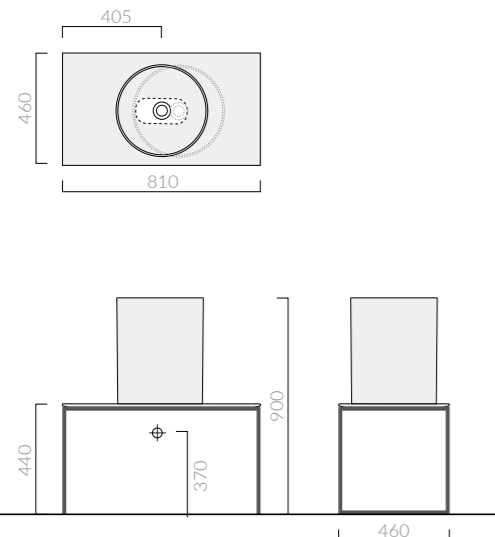

CORE

81 cm

STRUTTURA A PAVIMENTO

Floor standing structure

Estructura a suelo

Art.		Kg	Euro
2079NE	nero opaco black matt negro mate	5	508,00

Struttura cm 81 x 46 in acciaio / finitura nero opaco.
Stainless steel structure cm 81 x 46 / black finishes.
Estructura 81 x 46 en acero inoxidable. Acabado Negro mate.

MENSOLA IN CERAMICA CON FORO CENTRALE

Ceramic shelf with central hole

Repisa en cerámica con orificio central

81 cm

Art.		Kg	Euro
2051	bianco white blanco	16	292,00
2051MT	bianco matt matt white blanco mate	16	398,00
2051NEMT	nero matt matt black negro mate	16	398,00
2051ON	ottanio petrol blue ottanio	16	398,00
2051SA	sabbia sand arena	16	398,00