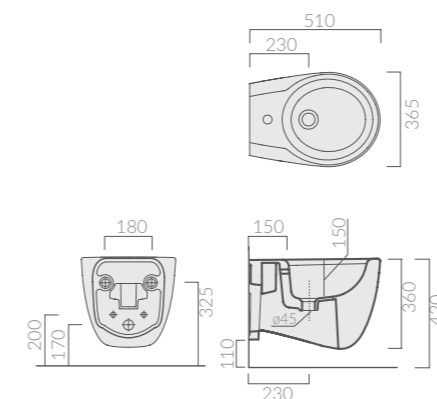

SIFONE RIDOTTO

Reduced trap for wall-hung bidet
Sifón reducido para bidet suspendido

Art.		Kg	Euro
6065		0,9	63,00

51 cm

WC SOSPEO
Wall-hung wc
Inodoro suspendido

Art.		Kg	Pz.pallet	Euro
7109	bianco white blanco	22	18	314,00

Wc sospeso 51x36 cm.
Wall-hung wc 51x36 cm.
Inodoro suspendido 51x36 cm.

STAFFA FISSAGGIO

Fixing bracket for wall-hung bidet
Fijaciones para bidet suspendido

Art.		Kg	Euro
9051		2,7	38,00