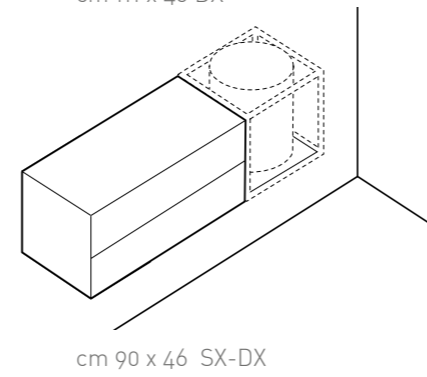

CORE

COLORI CERAMICA
Ceramic Colors
Colores cerámicos

- bianco / white / blanco
- bianco matt / matt white / blanco mate
- nero matt / matt black / negro mate
- grigio matt / matt grey / gris mate
- sabbia matt / matt sand / arena mate
- ottanio / petrol blue / ottanio
- ocre / ocher / ocre
- salvia / sage / sabio
- viola / violet / violeta

* disponibile solo per il lavabo
* available only for washbasin
* disponible solo para lavabos

FINITURE STRUTTURE
Structure finishes
Acabado estructuras

- nero / black / negro
- rame / copper / cobre
- oro chiaro / light gold / oro claro

COLORI / FINITURE MOBILE
Furniture - Finishes colors
Colores / Acabado estructuras

- bianco / white / blanco
- nero / black / negro
- moka / moka / moka
- fango / mud / barro
- sabbia / sand / arena
- quercia / oak wood / roble

Si prega di fare particolare attenzione al peso totale della struttura e delle Tabulae e di verificare la tenuta dei fissaggi in base alla tipologia della parete.
Please, pay attention to the total weight of the structure and the Tabulae and check the tightness of the fasteners according to the type of wall.
Preste especial atención al peso total de la estructura y de la Tabulae y compruebe la RESISTENCIA de las fijaciones en base al tipo de pared.

CORE