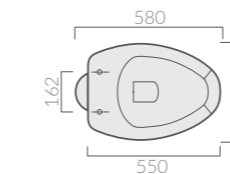

57cm

VASO
Wc
Inodoro

Art.		Kg	Pz.pallet	Euro
4016	bianco white	21,6	15	197,00

Vaso Sagittario h.50 cm. in vitreo-china bianco con apertura frontale, scarico "P" (parete). W.c. bowl, h.50 cm, white vitreous-china, front open, wall draining. *Inodoro Sagittario h50 cm de altura con apertura frontal salida horizontal.*