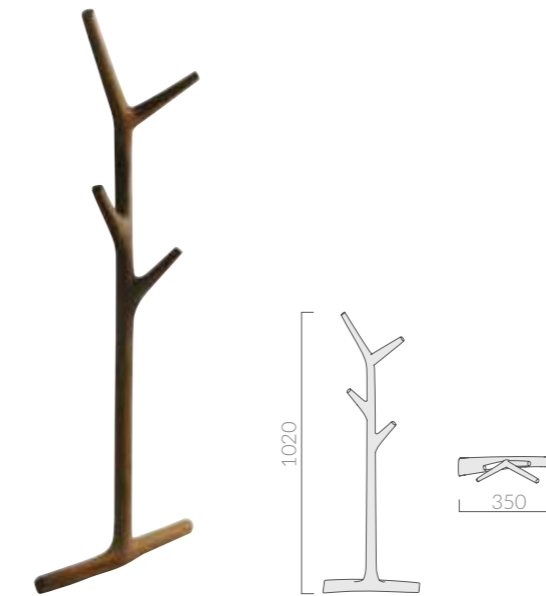

ATTACCAPANNI

Hook-towel rack
Perchero-toallero

Art.	Kg	Euro
7141	3	244,00

Attaccapanni-portasciugamani in legno massello di iroko. H102 cm.
Iroko wooden hook-towel rack. H102cm.
Perchero-toallero en madera maciza de iroko. H102cm.