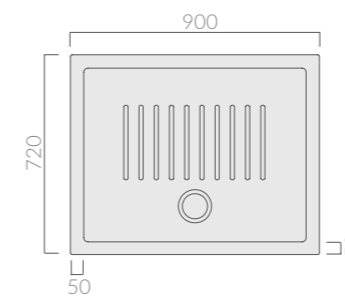

90x72_{cm}

PIATTO DOCCIA FLAT-H6 FINITURA ANTISCIVOLO. PILETTA NON INCLUSA.

Antislip finish shower tray Flat-H6. Drain not included.
Plato de ducha Flat-H6 decoración antideslizante. Válvula no incluida.

Art.	Kg	Pz.pallet	Euro
1214	30	16	222,00

PILETTA
Drain
Válvula

Art.	Kg	Pz.pallet	Euro
9040	0,3		40,00

Piletta ø90 per piatto doccia H6, colore cromo.
Chromed drain ø90 for shower tray H6.
Válvula sifónica cromada ø90 para el plato de ducha H6.

Art.	Kg	Pz.pallet	Euro
9061	0,3		46,00

Piletta ø90 per piatto doccia H6, colore bianco.
White drain ø90 for shower tray H6.
Válvula sifónica plana ø90 para el plato de ducha H6, color blanco.