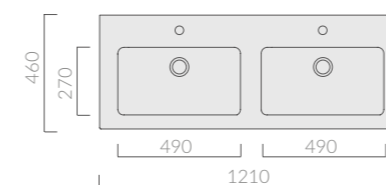

141 cm

LAVABO
Washbasin
Lavabo

Art.		Kg	Pz.pallet	Euro
7228	bianco white blanco	34,5	10	591,00

Lavabo 141x46 cm, doppio bacino. Installazione sospesa o incasso sopra piano.
Washbasin 141x46 cm, double basin. Wall-hung or recessed countertop installation.
Lavabo 141x46 cm, doble seno. Instalación suspendida o de encastrar.