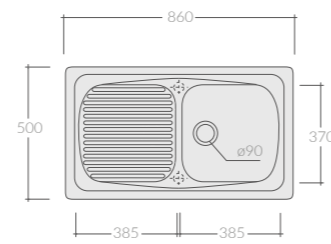

86_{cm}

LAVELLO DA INCASSO

Recessed sink
Fregadero de encastrar

Art.		Kg	Pz.pallet	Euro
5102D90	bianco white blanco	25	8	466,00
5102D90NE	nero black negro	25	8	698,00

Lavello Genius 86x50xh2 cm. Reversibile.
Genius sink 86x50xh2 cm. Reversible.
Fregadero Genius 86x50xh2 cm. Reversible.

SIFONE

Siphon
Sifón

Art.	Kg	Euro
9039	1,0	108,00

Sifone 1" 1/2, 2 vie per ø90.
Siphon 1" 1/2, two draining outlets, for ø90.
Sifón 1" 1/2 doble para Ø90.

86_{cm}

LAVELLO DA INCASSO

Recessed sink
Fregadero de encastrar

Art.		Kg	Pz.pallet	Euro
5101D90	bianco white blanco	42	8	466,00
5101D90NE	nero black negro	42	8	698,00

Lavello Genius 86x50xh2 cm. Reversibile.
Genius sink 86x50xh2 cm. Reversible.
Fregadero Genius 86x50xh2 cm. Reversible.

SIFONE

Siphon
Sifón

Art.	Kg	Euro
9038	1,0	62,00

Sifone 1" 1/2, 1 vie per ø90.
Siphon 1" 1/2, one draining outlets, for ø90.
Sifón 1" 1/2 para Ø90.

86_{cm}

LAVELLO DA INCASSO

Recessed sink
Fregadero de encastrar

Art.		Kg	Pz.pallet	Euro
5103D90	bianco white blanco	26	8	492,00
5103D90NE	nero black negro	26	8	738,00

Lavello Genius 86x50xh2 cm. Reversibile.
Genius sink 86x50xh2 cm. Reversible.
Fregadero Genius 86x50xh2 cm. Reversible.

SIFONE

Siphon
Sifón

Art.	Kg	Euro
9071	1,0	81,00

Sifone 1" 1/2, 2 vie per ø45 e ø90.
Siphon 1" 1/2, two draining outlets, for ø45 and ø90.
Sifón 1" 1/2 doble para ø45 y Ø90.

116_{cm}

LAVELLO DA INCASSO

Recessed sink
Fregadero de encastrar

Art.		Kg	Pz.pallet	Euro
5100	bianco white blanco	31	8	547,00

Lavello Genius 116x50xh2 cm. Reversibile.
Genius sink 116x50xh2 cm. Reversible.
Fregadero Genius 116x50xh2 cm. Reversible.

SIFONE

Siphon
Sifón

Art.	Kg	Euro
9019	1,0	42,00

Sifone 2 vie + 2 pilette per ø60.
Double siphon with two draining outlet for ø60.
Sifón doble para Ø60.