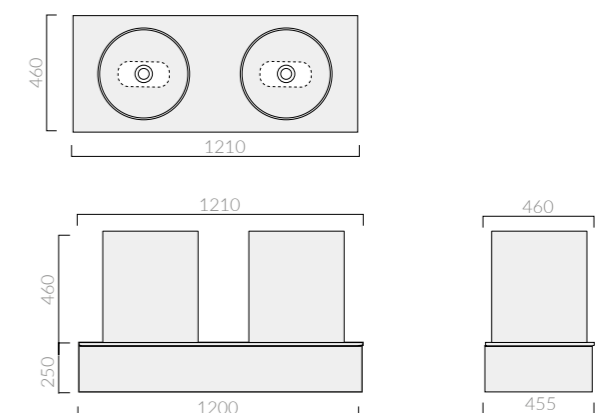

MENSOLA IN CERAMICA 2 FORI

Ceramic shelf with 2 holes

Repisa en cerámica con 2 orificios

121 cm

Art.		Kg	Euro
2054	bianco white blanco	28	430,00
2054MT	bianco matt matt white blanco mate	28	583,00
2054NEMT	nero matt matt black negro mate	28	583,00
2054ON	ottanio petrol blue ottanio	28	583,00
2054SA	sabbia sand arena	28	583,00