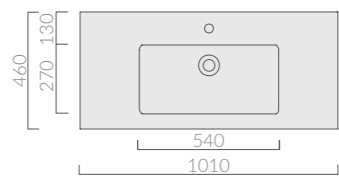

121 cm

LAVABO
Washbasin
Lavabo

Art.		Kg	Pz.pallet	Euro
7226	bianco monoforo white one tap hole blanco 1 orificio	29	10	466,00
7226 2F	bianco 2 fori white 2 tap holes blanco 2 orificios	29	10	466,00

Lavabo 121x46 cm. Installazione sospesa o incasso sopra piano.
Washbasin 121x46 cm. Wall-hung or recessed countertop installation.
Lavabo 121x46 cm. Instalación suspendida o de sobre mueble.