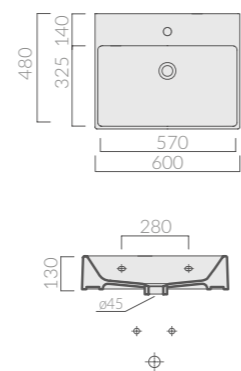

80cm

LAVABO
Washbasin
Lavabo

Art.		Kg	Pz.pallet	Euro
6101	bianco white blanco	24	14	374,00

Lavabo cm 80x48 monoforo, installazione sospesa o appoggio. Fissaggio incluso.
Wall-hung or countertop, one hole washbasin 80x48 cm. Fixing kit included.
Lavabo suspendido o de apoyo 1 orificio 80x48 cm. Fijaciones incluidas.

PORTASCIUGAMANI

Towel-rack
Toallero

Art.		Kg	Pz.pallet	Euro
6127		1,5		203,00

Portasciugamano ottone cromato per lavabo sospeso.
Chromed brass towel-rack for wall-hung washbasin.
Toallero en latón cromado para lavabo suspendido.