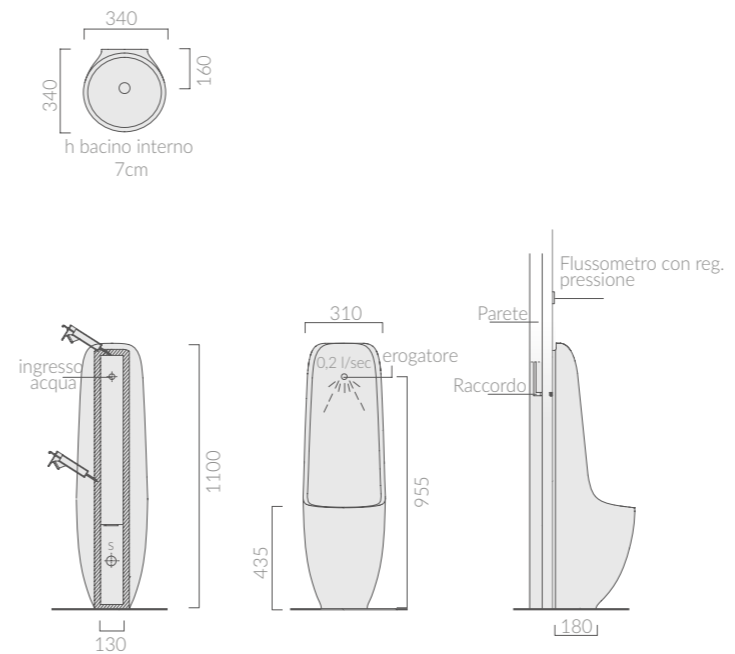

PILETTA
Outlet drain
Válvula

Art.		Kg	Euro
6069		1	37,00

Piletta con griglia per urinatoio.
Outlet drain with grate for urinal.
Válvula de desagüe con rejilla para urinario.