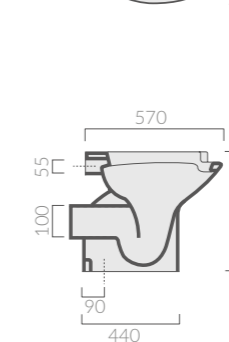

COMFORT LINE

65cm

LAVABO
Washbasin
Lavabo

Art.		Kg	Pz.pallet	Euro
4018	bianco white blanco	20	12	197,00

Lavabo Leone cm 65x58x23 per montaggio su mensole per art. 18024 - 18025 - 18039 e con tasselli. Leone washbasin 65x58x23cm to be assembled on brackets for art. 18024 - 18025 - 18039. *Lavabo Leone 65x58x23 cm para montar con art. 18024 - 18025 - 18039 y directamente a pared.*

SIFONE A SNODO
Joint siphon
Sifón articulado

Art.		Kg	Euro
9041		0,1	111,00

STAFFE DI FISSAGGIO
Support brackets
Juego de escuadras

Art.		Kg	Euro
18024		2	73,00

Staffe di fissaggio per lavabo Leone (coppia) per art. 4010. Supporting brackets for washbasin Leone (2 pcs) for art. 4010. *Juego de escuadras fjas para lavabo Leone (2 pcs) para art. 4010.*

Art.		Kg	Euro
18025		4,6	125,00

Meccanismo di inclinazione manuale per lavabo Leone. Folding hand device for washbasin Leone. *Mecanismo de inclinación manual para lavabo Leone.*

Art.		Kg	Euro
18039		7	313,00

Meccanismo di inclinazione con stantuffo a gas per lavabo Leone. Folding hand device with gas piston for washbasin Leone. *Mecanismo de inclinación a gas para el lavabo Leone.*

SPECCHIO
Mirror
Espejo

Art.		Kg	Euro
4013		6,5	438,00

Specchio orientabile antisfondamento. Adjustable inclination, crash-resistant mirror. *Espejo orientable antiroturas.*

80cm
PIATTO DOCCIA
Shower tray
Plato de ducha

Art.		Kg	Pz.pallet	Euro
4012	bianco white blanco	26	20	310,00

Piatto doccia Acuario filo pavimento in fire clay. Fire clay shower tray Acuario installed at floor level. *Plato de ducha Acuario para instalar a ras del suelo.*

Art.		Kg	Euro
9042		0,3	76,00

Piletta sifonata per piatto doccia filo pavimento. Siphoned drain for shower tray installed at floor level. *Válvula sifonica plana para plato de ducha Acuario.*

lato non smaltato/unglazed side

55

57cm

VASO
Wc
Inodoro