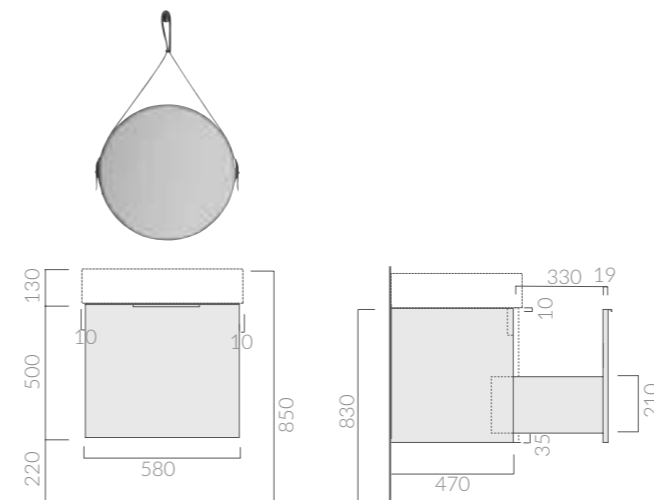

SPECCHIERA

Mirror
Espejo

Art.	Kg	Euro
6125BI	15	666,00

Specchio ø60 cm con cornice di ottone verniciato bianco e cinghie di cuoio.
Mirror ø60 cm with frame in white lacquered brass and leather straps.
Espejo ø60 cm con marco de latón blanco y tiras de cuero.

Art.	Kg	Euro
6125NE	15	739,00

Specchio ø60 cm con cornice di ottone verniciato nero e cinghie di cuoio.
Mirror ø60 cm with frame in black lacquered brass and leather straps.
Espejo ø60 cm con marco de latón negro y tiras de cuero.

80/47 cm

MOBILE SOSPESO
Wall-hung box cabinet
Mueble suspendido

Art.		Kg	Euro
6131 __	aggiungere codice colore pag. 359 add colour code pag. 359 añadir código color pag. 359	28	737,00

Mobile sospeso con cestone estraibile. Kit di fissaggio incluso.
Wall-hung box cabinet with removable drawer. Fixing kit included.
Mueble suspendido con cajón extraíble. Fijaciones incluidas.

Art.	Kg	Pz.pallet	Euro
6101	24	14	374,00

Lavabo cm 80x48 monoforo, installazione sospesa o appoggio. Fissaggio incluso.
Wall-hung or countertop one hole washbasin 80x48 cm. Fixing kit included.
Lavabo suspendido o de apoyo 1 orificio 80x48 cm. Fijaciones incluidas.

SPECCHIERA

Mirror
Espejo

Art.	Kg	Euro
7249	8	339,00

Specchiera 80x70 cm, filo lucido, completa di retroilluminazione a LED.
Interruttore con sistema di accensione Touch. Classe energetica A+.
Mirror polished edge 80x70 cm, complete with LED backlighting. Switch
ignition touch. A+ Energy Class.
*Espejo con borde pulido 80x70 cm, retroiluminación LED. Interruptor táctil.
Clase energética A+.*