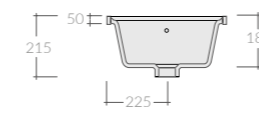

Le dimensioni dei lavelli possono variare del +/-2%, si raccomanda di effettuare i tagli e gli aggiustamenti sul mobile solo dopo aver ricevuto il lavello.

Due to +/-2 ceramic dimension tolerance, it is recommended that the cabinet makers wait until the sink is delivered before making the cabinet.

A causa de la tolerancia de la cerámica +/-2%, se recomienda que el fabricante de muebles espere a que se entregue el fregadero antes de hacer el mueble.