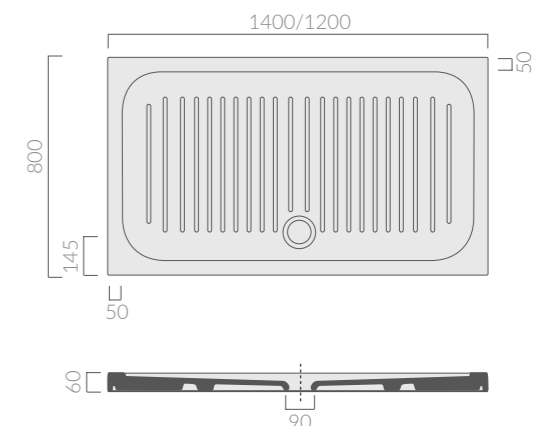

140x80_{cm}

PIATTO DOCCIA FLAT-H6 FINITURA ANTISCIVOLO.
PILETTA NON INCLUSA.

Antislip finish shower tray Flat-H6. Drain not included.
Plato de ducha Flat-H6 decoración antideslizante. Válvula no incluida.

Art.	Kg	Pz.pallet	Euro
1025	42	13	603,00

PILETTA
Drain
Válvula

Art.	Kg	Pz.pallet	Euro
9040	0,3		40,00

Piletta ø90 per piatto doccia H6, colore cromo.
Chromed drain ø90 for shower tray H6.
Válvula sifónica cromada ø90 para el plato de ducha H6.

Art.	Kg	Pz.pallet	Euro
9061	0,3		46,00

Piletta ø90 per piatto doccia H6, colore bianco.
White drain ø90 for shower tray H6..
Válvula sifónica plana ø90 para el plato de ducha H6, color blanco.