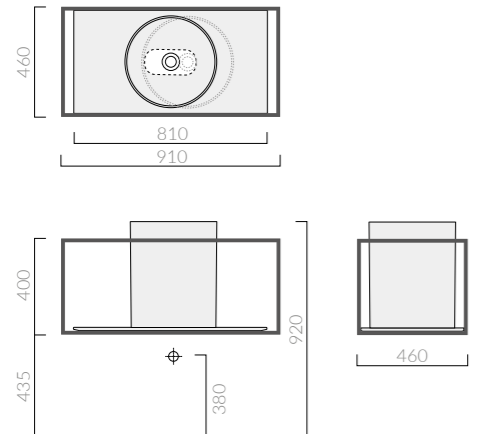

CORE

91_{cm}

STRUTTURA SOSPESA
Wall mounted structure
Estructura suspendida

Art.		Kg	Euro
2077NE	nero opaco black matt negro mate	6	587,00
2077OR	oro chiaro light gold oro claro	6	1.156,00
2077RA	rame copper cobre	6	1.721,00

Struttura cm 91 x 46 in acciaio / finitura nero, rame, oro chiaro.
Stainless steel structure cm 91 x 46 / black, copper, light gold finishes.
Estructura 91x46 en acero /acabado Negro, Cobre, Oro Claro.

MENSOLA IN CERAMICA CON FORO CENTRALE
Ceramic shelf with central hole
Repisa en cerámica con orificio central
81 cm

Art.		Kg	Euro
2051	bianco white blanco	16	292,00
2051MT	bianco matt matt white blanco mate	16	398,00
2051NEMT	nero matt matt black negro mate	16	398,00
2051ON	ottanio petrol blue ottanio	16	398,00
2051SA	sabbia sand arena	16	398,00