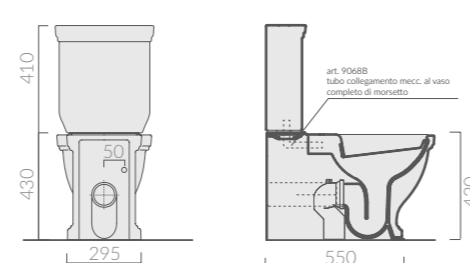

COPRIVASO LEGNO/POLIESTERE
Polyester/wooden seat-cover
Tapa inodoro madera/poliester

Cerniere cromo / Chromed hinges / Bisagras cromadas				
Art.		Kg	Euro	
8495	bianco white blanco	3,6	116,00	
8495NE	nero lucido glossy black negro brillo	3,6	141,00	

Cerniere oro / Gold hinges / Bisagras oro				
Art.		Kg	Euro	
8495OR	bianco white blanco	3,6	158,00	
8495NEOR	nero lucido glossy black negro brillo	3,6	170,00	

Cerniere bronzo / Bronze hinges / Bisagras bronce				
Art.		Kg	Euro	
8495BR	bianco white blanco	3,6	158,00	

COPRIVASO LEGNO MASSELLO FINITURA ROVERE MORO
Wood seat-cover, dark oak
Tapa inodoro en madera maciza color roble

COPRIVASO LEGNO MASSELLO FINITURA ROVERE MORO, CERNIERA CON DISPOSITIVO DI CADUTA RALLENTATA				
Art.		Kg	Euro	
8495RM	cerniere cromo chromed hinges bisagras cromadas	5	212,00	
8495RMOR	cerniere oro gold hinges bisagras oro	5	234,00	
8495RMBR	cerniere bronzo bronze hinges bisagras bronce	5	234,00	

COPRIVASO LEGNO MASSELLO FINITURA NOCE
Wood seat-cover, walnut color
Tapa inodoro en madera maciza color nogal

COPRIVASO LEGNO MASSELLO FINITURA NOCE, CERNIERA CON DISPOSITIVO DI CADUTA RALLENTATA				
Art.		Kg	Euro	
8495NO	cerniere cromo chromed hinges bisagras cromadas	5	207,00	

COPRIVASO LEGNO/POLIESTERE CERNIERA CON DISPOSITIVO DI CADUTA RALLENTATA
Polyester/wooden seat-cover, with soft closing system
Tapa inodoro madera/poliester, con bisagra de caída amortiguada

Cerniere cromo / Chromed hinges / Bisagras cromadas				
Art.		Kg	Euro	
8482	bianco white blanco	5	211,00	
8482NE	nero lucido glossy black negro brillo	5	234,00	

Cerniere oro / Gold hinges / Bisagras oro				
Art.		Kg	Euro	
8482OR	bianco white blanco	5	257,00	
8482NEOR	nero lucido glossy black negro brillo	5	281,00	

Cerniere bronzo / Bronze hinges / Bisagras bronce				
Art.		Kg	Euro	
8482BR	bianco white blanco	5	257,00	
8482NEBR	nero lucido glossy black negro brillo	5	281,00	

COPRIVASO LEGNO MASSELLO FINITURA ROVERE MORO, CERNIERA CON DISPOSITIVO DI CADUTA RALLENTATA
Wood seat-cover, dark oak, with soft closing system
Tapa inodoro en madera maciza color roble, con bisagra de caída amortiguada

COPRIVASO LEGNO MASSELLO FINITURA ROVERE MORO, CERNIERA CON DISPOSITIVO DI CADUTA RALLENTATA				
Art.		Kg	Euro	
8482RM	cerniere cromo chromed hinges bisagras cromadas	5	292,00	
8482RMOR	cerniere oro gold hinges bisagras oro	5	340,00	
8482RMBR	cerniere bronzo bronze hinges bisagras bronce	5	340,00