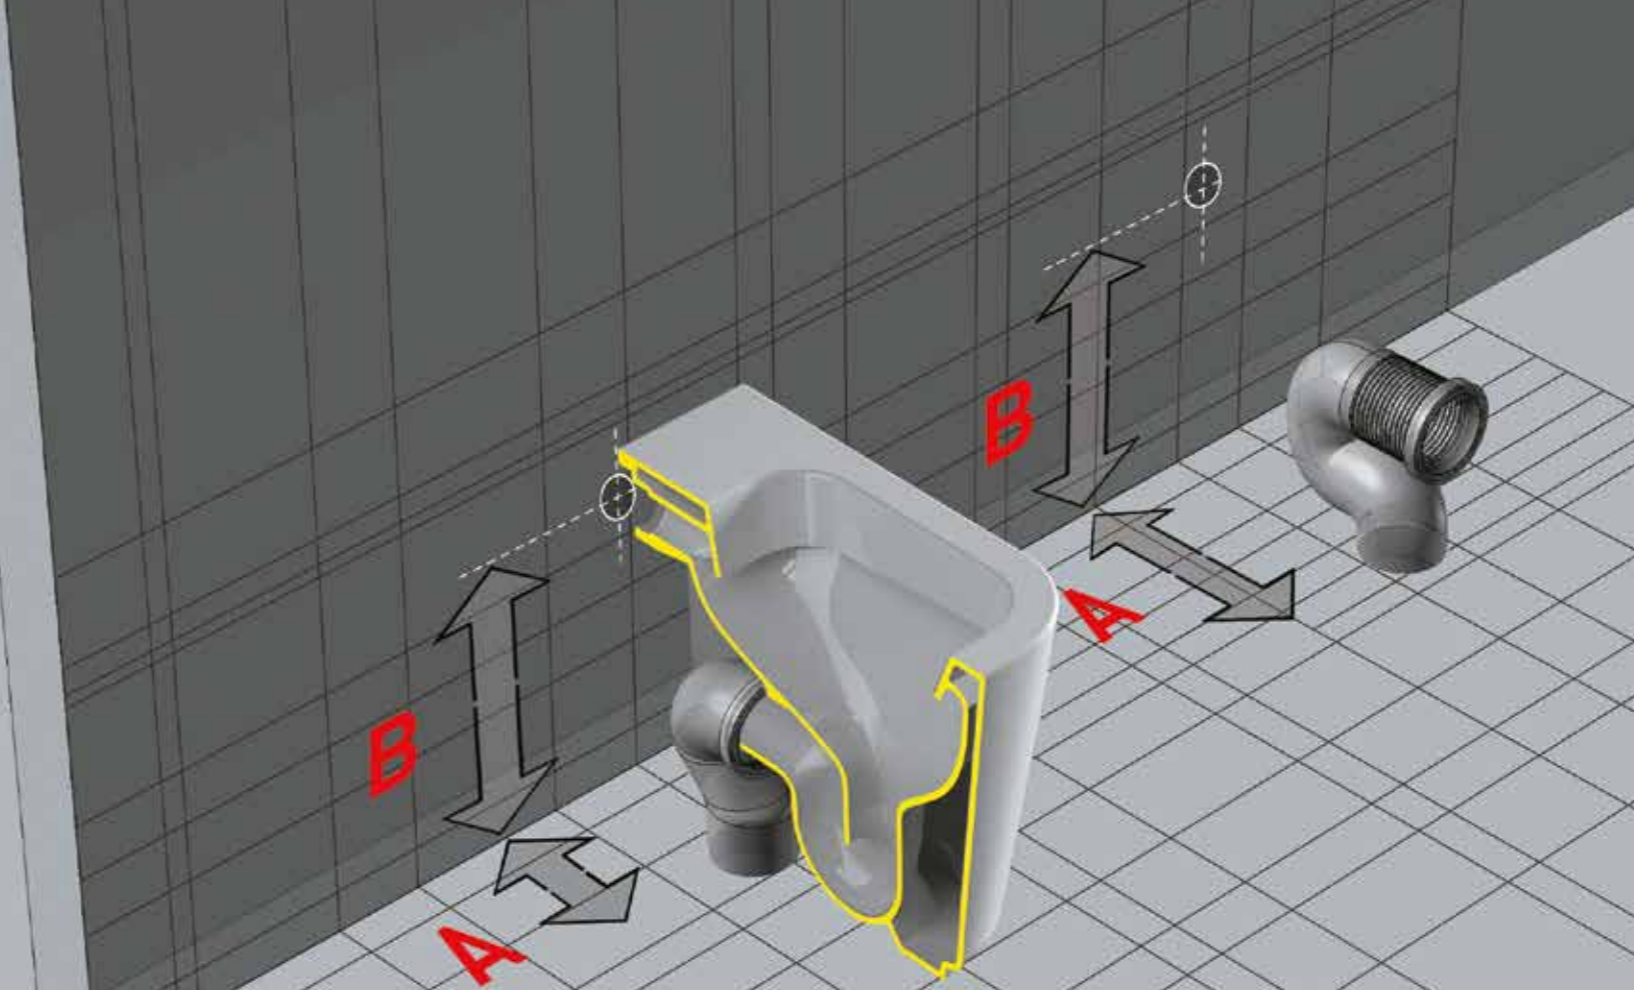

DREAM	A: da 60 mm a 140 mm o da 160 mm a 200 mm B: da 360 mm a 340 mm o da 360 mm a 380 mm
MEG11	A: da 60 mm a 140 mm o da 160 mm a 200 mm B: da 340 mm a 360 mm o da 340 mm a 320 mm
M2	A: da 60 mm a 140 mm o da 160 mm a 200 mm B: da 340 mm a 360 mm o da 340 mm a 320 mm