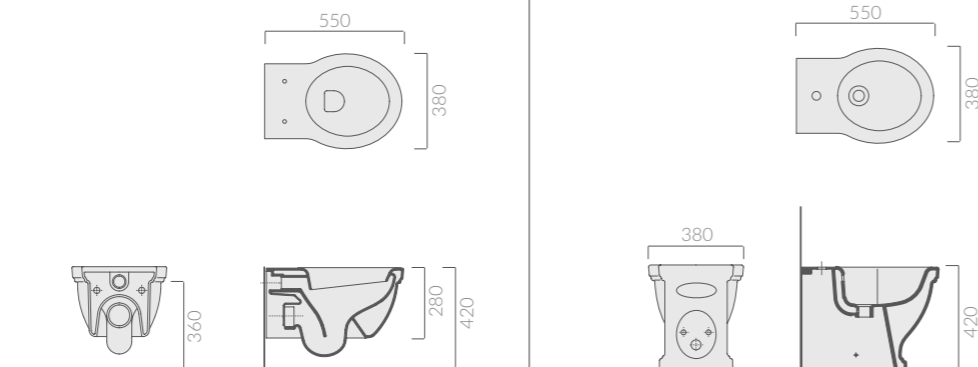

RACCORDO SCARICO PARETE Ø10

Pipe for wall drain ø10
Sifón de evacuación salida horizontal ø10

Art.	Kg	Pz.pallet	Euro
9053	0,4		16,00