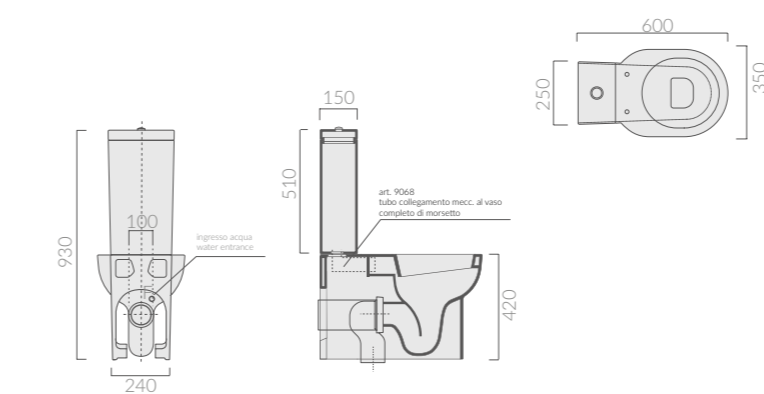

RACCORDO SCARICO PARETE Ø10

Pipe for wall drain ø10
Sifón de evacuación salida horizontal ø10

Art.		Kg	Euro
9053		0,4	16,00

COPRIVASO

Seat-cover
Tapa inodoro

Art.		Kg	Euro
5226	bianco white blanco	1,9	80,00

Coprivaso avvolgente in termoindurente.
Thermosetting wrap around seat-cover.
Tapa inodoro envolvente termoindurente.

COPRIVASO SOFT CLOSE

Soft-close seat-cover
Tapa inodoro soft-close

Art.		Kg	Euro
5223	bianco white blanco	2,3	118,00

Coprivaso avvolgente in termoindurente, cerniera con dispositivo
di caduta rallentata.
Thermosetting wrap around seat-cover with soft closing system.
Tapa inodoro termoindurente, con bisagra de caída amortiguada.

* Il Vaso Monoblocco completo si compone dei seguenti articoli: 5220 - 5222 - 9046

* The complete close-coupled toilet is composed by the following articles:

5220 - 5222 - 9046

* El inodoro tanque bajo está compuesto por los artículos: 5221 - 5222 - 9046

PARTI DI RICAMBIO A PAG. 465

Spare parts at page 465
Repuestos en la página 465