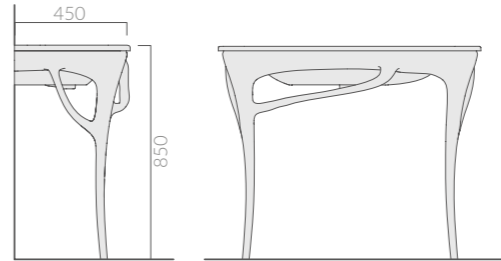

### 105<sub>cm</sub>

STRUTTURA  
Structure  
*Estructura*

Art.		Kg	Pz.pallet	Euro
7156	iroko iroko iroko	7	4	1.504,00

Struttura in legno massello di iroko 105x45xh83 cm.  
Structure in iroko heartwood cm 105x45xh83.  
*Estructura bajo lavabo en madera maciza de iroko cm 105x45xh83.*