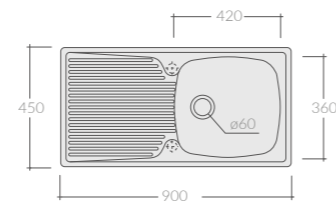

100_{cm}

LAVELLO DA MOBILE

Furniture sink
Fregadero para mueble

Art.		Kg	Pz.pallet	Euro
5002	bianco white blanco	28	14	299,00

Lavello Eliseo 100x45xh5 cm. Reversibile.
Eliseo sink 100x45xh5 cm. Reversible.
Fregadero Eliseo 100x45xh5 cm. Reversible.

SIFONE

Siphon
Sifón

Art.		Kg	Pz.pallet	Euro
9014		0,5		60,00

Sifone 1 via con piletta per ø60.
Siphon with one draining outlet for ø60.
Sifón sencillo para Ø60.