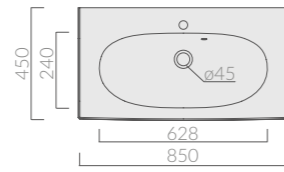

### 85<sub>cm</sub>

STRUTTURA  
Structure  
*Estructura*

Art.		Kg	Pz.pallet	Euro
7123	iroko iroko iroko	5	4	1.389,00

Struttura in legno massello di iroko 85x45xh83 cm.  
Structure in iroko heartwood cm 85x45xh83.  
*Estructura bajo lavabo en madera maciza de iroko cm 85x45xh83.*