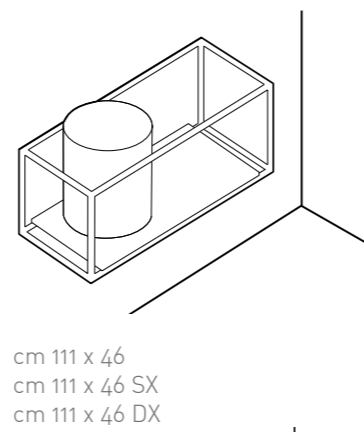

CORE

COLORI CERAMICA
Ceramic Colors
Colores cerámicos

- bianco / white / blanco
- bianco matt / matt white / blanco mate
- nero matt / matt black / negro mate
- grigio matt / matt grey / gris mate
- sabbia matt / matt sand / arena mate
- ottanio / petrol blue / ottanio
- ocre / ocher / ocre
- salvia / sage / sabio
- viola / violet / violeta

* disponibile solo per il lavabo
* available only for washbasin
* disponible solo para lavabos

FINITURE STRUTTURE
Structure finishes
Acabado estructuras

- nero / black / negro
- rame / copper / cobre
- oro chiaro / light gold / oro claro

COLORI / FINITURE MOBILE
Furniture - Finishes colors
Colores / Acabado estructuras

- bianco / white / blanco
- nero / black / negro
- moka / moka / moka
- fango / mud / barro
- sabbia / sand / arena
- quercia / oak wood / roble

Si prega di fare particolare attenzione al peso totale della struttura e delle Tabulae e di verificare la tenuta dei fissaggi in base alla tipologia della parete.
Please, pay attention to the total weight of the structure and the Tabulae and check the tightness of the fasteners according to the type of wall.
Preste especial atención al peso total de la estructura y de la Tabulae y compruebe la RESISTENCIA de las fijaciones en base al tipo de pared.

CORE