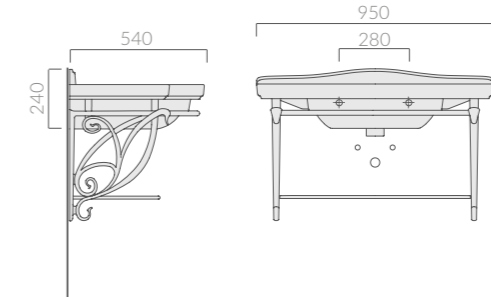

ETHOS

95_{cm}

LAVABO

Washbasin

Lavabo

Art.		Kg	Pz.pallet	Euro
8434	bianco 3 fori white 3 tap holes blanco 3 orificios	25	20	598,00
8434M	bianco monoforo white one tap hole blanco 1 orificio	25	20	598,00
8434NE	nero 3 fori black 3 tap holes negro 3 orificios	25	20	885,00
8434MNE	nero monoforo black one tap hole negro 1 orificio	25	20	885,00

Lavabo cm 95. Installazione sospesa, su colonna o per mobile. Fissaggio incluso.

Washbasin 95 cm. Wall-hung installation, for pedestal or furniture. Fixing kit included.

Lavabo 95 cm. Instalación suspendida, para pedestal o pata mueble. Fijaciones incluidas.

PORTASCIUGAMANI

Towel-rack

Toallero

Art.		Kg	Euro
8450		5	528,00

Portasciugamani in ottone cromato, 100cm.

Chrome-plated brass towel-rack, 100 cm.

Toallero en latón cromado, 100 cm.

COLONNA

Pedestal

Pedestal

Art.		Kg	Pz.pallet	Euro
8436	bianco white blanco	11	24	184,00
8436NE	nero black negro	11	24	29,00

Colonna in ceramica.

Ceramic pedestal.

Pedestal en cerámica.

100_{cm}

STRUTTURA A PAVIMENTO

Floor structure

Estructura a suelo

Art.		Kg	Euro
8451		12	1.346,00

Struttura a pavimento cm 100 in ottone cromato, completa di portasciugamani.

Chromed brass structure 100 cm with towel-rack.

Estructura a suelo en latón cromado 100 cm con toallero.

RIPIANO OTTONE CROMATO

Chromed brass frame countertop

Repisa bajolavabo en latón cromado

Art.		Kg	Euro
8452		6	528,00

Portasciugamani in ottone cromato.

Chrome-plated brass towel-rack.

Doble toallero en latón cromado.

100_{cm}

STRUTTURA SOSPESA

Wall-hung structure

Estructura suspendida

Art.		Kg	Euro
8541		11	1.486,00

Struttura sospesa cm 100 in ottone cromato, completa di ripiano e portasciugamani.

Chromed brass wall-hung structure 100 cm, with frame countertop and towel-rack.