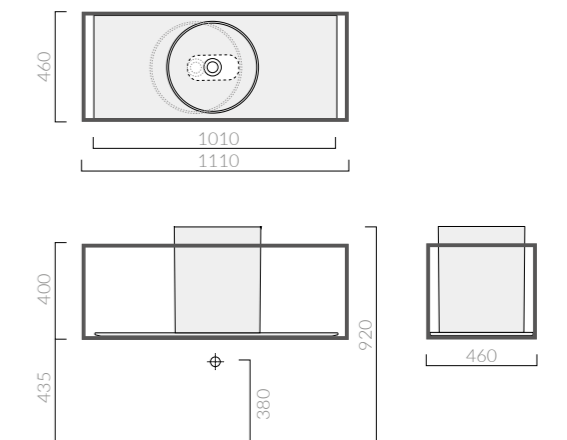

111_{cm}

STRUTTURA SOSPESA
Wall mounted structure
Estructura suspendida

Art.		Kg	Euro
2078NE	nero opaco black matt negro mate	7	613,00
2078OR	oro chiaro light gold oro claro	7	1.156,00
2078RA	rame copper cobre	7	1.829,00

Struttura cm 111 x 46 in acciaio / finitura nero, rame, oro chiaro.
Stainless steel structure cm 111 x 46 / black, copper, light gold finishes.
Estructura 111x46 en acero /acabado Negro, Cobre, Oro Claro.

MENSOLA IN CERAMICA CON FORO CENTRALE
Ceramic shelf with central hole
Repisa en cerámica con orificio central
101 cm

Art.		Kg	Euro
2052	bianco white blanco	22	345,00
2052MT	bianco matt matt white blanco mate	22	462,00
2052NEMT	nero matt matt black negro mate	22	462,00
2052ON	ottanio petrol blue ottanio	22	462,00
2052SA	sabbia sand arena	22	462,00