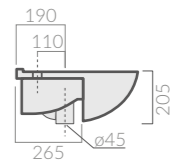

LAVABI ARREDO

Washbasins
Lavabos

56_{cm}

LAVABO
Washbasin
Lavabo

Art.		Kg	Euro
2035	bianco white blanco	8	212,00

Lavabo sottopiano 56x37 cm.
Under counter vanity basin 56x37 cm.
Lavabo bajoencimera 56x37 cm.

71_{cm}

LAVABO
Washbasin
Lavabo

Art.		Kg	Euro
2036	bianco white blanco	10	264,00

Lavabo sottopiano 71x37 cm.
Under counter vanity basin 71x37 cm.
Lavabo bajoencimera 71x37 cm.

56_{cm}

LAVABO
Washbasin
Lavabo

Art.		Kg	Pz.pallet	Euro
6002	bianco white blanco	9	18	158,00

Denise ad incasso sottopiano. Fissaggio incluso.
Denise under counter vanity basin. Fixing kit included.
Lavabo Denise de encastrar bajoencimera.
Fijaciones incluidas.

57_{cm}

LAVABO
Washbasin
Lavabo

Art.		Kg	Pz.pallet	Euro
6000	bianco white blanco	8	18	165,00

Eloise Mini ad incasso sopra piano cm 57x48.
Eloise mini recessed vanity basin cm 57x48.
Lavabo Eloise Mini de encastrar 57x48 cm.

62_{cm}

LAVABO
Washbasin
Lavabo

Art.		Kg	Pz.pallet	Euro
6001	bianco white blanco	12	12	197,00

Eloise ad incasso sopra piano cm 62x52xh19.
Eloise recessed vanity basin 62x52xh19 cm.
Lavabo Eloise Mini de encastrar 62x52xh19 cm.

LAVABI ARREDO

Washbasins
Lavabos

64_{cm}

LAVABO
Washbasin
Lavabo

Art.		Kg	Pz.pallet	Euro
6003	bianco white blanco	20	12	191,00

Nemi semincasso universale cm 66x48.
Nemi semi-recessed washbasin cm 66x48.
Lavabo Nemi de semiencastrare 66x48 cm.