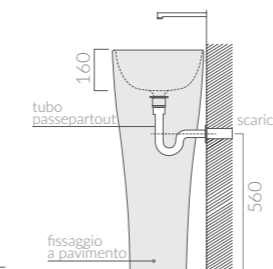

Lavabo da appoggio 64x38 cm. Senza foro troppo pieno.
Countertop washbasin 64x38. Without overflow.
Lavabo de apoyo 64x38 cm. Sin rebosadero.

60_{cm}

LAVABO
Washbasin
Lavabo

Art.		Kg	Pz.pallet	Euro
7304	bianco white blanco	31	5	1.649,00
7304MT	bianco matt matt white blanco mate	31	5	2.225,00

Lavabo monolite 60 cm. Scarico a parete.
Monolith washbasin 60 cm. Wall draining.
Lavabo monolito 60 cm. Desagüe de pared

SIFONE PASSE-PARTOUT CM 50 Ø32 PER SCARICO A PARETE

Passe-partout trap 50 cm Ø32 for wall drain
Sifón passe-partout 50 cm Ø32 para salida horizontal

Art.		Kg	Euro
6066	cromo chrome cromo	0,5	117,00

SIFONE PER SCARICO A PAVIMENTO

Trap for floor drain
Sifón de evacuación para salida vertical

Art.		Kg	Euro
6067		1	117,00

Il lavabo con lo scarico a pavimento non è adatto ad una installazione free standing.
The washbasin with floor drain is not suitable for the free standing installation.
El lavabo con la descarga a suelo no es adecuado para una instalación libre.

PILETTA CLICK-CLACK O TRASFORMABILE SEMPRE APERTA CON COVER IN CERAMICA

Click-Clack or open drain with ceramic cover
Válvula Cerámica click-clack transformable a siempre abierta con tapa de cerámica

Art.		Kg	Euro
9916BI	bianco white blanco	0,4	77,00
9916BIMT	bianco matt matt white blanco mate	0,4	77,00

Click-Clack metal

Art.		Kg	Euro
9916	cromo chrome cromo	0,4	46,00