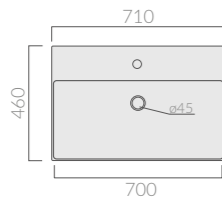

71 cm

LAVABO
Washbasin
Lavabo

Art.		Kg	Pz.pallet	Euro
8968	bianco white blanco	21	14	361,00
8968MT	bianco matt matt white blanco mate	21	14	488,00

Lavabo cm 71 x 46 monoforo con troppo pieno. Installazione sospesa e appoggio.
Washbasin 71 x 46 cm 1 tap hole with overflow. Countertop or wall mounted installation.
Lavabo 71 x 46 cm 1 orificio con rebosadero. Instalación suspendida o de apoyo.

PORTASCIUGAMANI
Towel-Rack
Toallero

Art.	Kg	Euro
8908	3	163,00

Portasciugamani in ottone cromato.
Chrome-plated brass towel-rack.