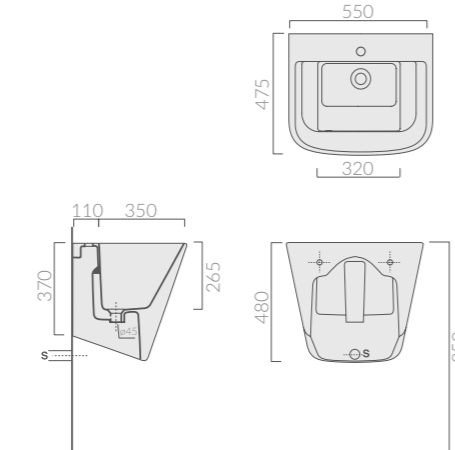

55cm

LAVABO - LAVATOIO
Washbasin - washtub
Lavabo-Lavadero

Art.		Kg	Pz.pallet	Euro
5482	bianco white blanco	28	6	356,00
5482MT	bianco matt matt white blanco mate	28	6	479,00

Lavabo-lavatoio cm 55x47. Kit di fissaggio incluso.
Wall-hung washbasin-washtub 55x47 cm. Fixing kit included.
Lavabo-lavadero suspendido 55x47 cm. Fijaciones incluidas.

ASSE IN LEGNO

Wooden Board
Tabla en madera

Art.		Kg	Euro
5483		2	212,00

Asse in legno di okoumè per lavabo art. 5482
Okoumè wooden board for washbasin art. 5482.
Tabla en madera de okoumè para lavabo art. 5482.

SIFONE ABS FINITURA CROMO Ø32

Chomed trap Ø32
Sifón ABS acabado ø32

Art.		Kg	Euro
6059	plastica plastic plástico	0,2	27,00

Lunghezza mm 390/865 con ghiera metallica da 1 1/4 con rosone.
Sleeve metalized length mm 390/865 with c.p. metal nut 1 1/4 with rosette.
Longitud mm380/865 con tuerca de metálica de 1 1/4 con roseta.

SIFONE PASSE-PARTOUT CM 50 Ø32

Passe-partout trap 50 cm Ø32
Sifón passe-partout 50 cm Ø32

Art.		Kg	Euro
6066	cromato chromed cromado	0,5	117,00