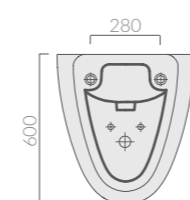

ERGO

55_{cm}

LAVABO
Washbasin
Lavabo

Art.	bianco white blanco	Kg	Pz.pallet	Euro
7119		15	12	272,00

Lavabo cm 55x48, monoforo, predisposto 3 fori. Installazione sospesa. Fissaggio incluso. Washbasin 55x48 cm, one hole, pre-punched 3 holes. Wall-hung installation. Fixing kit included. *Lavabo 55x48 cm, 1 orificio, premarcato 3 orificios. Suspendido. Fijaciones incluidas.*

PORTASCIUGAMANI

Towel-rack
Toallero

Art.	Kg	Euro
7153	0,6	131,00

Portasciugamani in ottone cromato. Chromium-plated brass towel rack. *Toallero en latón cromado.*

70_{cm}

LAVABO
Washbasin
Lavabo

Art.	bianco white blanco	Kg	Pz.pallet	Euro
7120		18	12	302,00

Lavabo cm 70x48, monoforo, predisposto 3 fori. Installazione sospesa. Fissaggio incluso. Washbasin 70x48 cm, one hole, pre-punched 3 holes. Wall-hung installation. Fixing kit included. *Lavabo 70x48 cm, 1 orificio, premarcato 3 orificios. Suspendido. Fijaciones incluidas.*

PORTASCIUGAMANI

Towel-rack
Toallero

Art.	Kg	Euro
7154	1	134,00

Portasciugamani in ottone cromato. Chromium-plated brass towel rack. *Toallero en latón cromado.*

SEMICOLONNA

Semi-pedestal
Semi-pedestal

Art.	bianco white blanco	Kg	Pz.pallet	Euro
7121		7	27	90,00

Semicolonna in ceramica. Completa di fissaggio. Ceramic semi-pedestal. Fixing kit included. *Semi-pedestal en cerámica. Fijaciones incluidas.*

COLONNA

Pedestal
Pedestal

Art.	bianco white blanco	Kg	Pz.pallet	Euro
7122		8	24	90,00

Colonna in ceramica. Ceramic pedestal. *Pedestal en cerámica.*

55_{cm}

LAVABO
Washbasin
Lavabo

Art.	bianco white blanco	Kg	Pz.pallet	Euro
7100		29	6	567,00