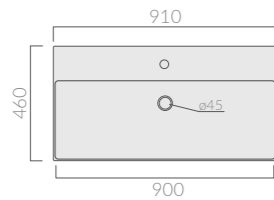

91_{cm}

LAVABO
Washbasin
Lavabo

Art.		Kg	Pz.pallet	Euro
8967	bianco white blanco	27	12	477,00
8967MT	bianco matt matt white blanco mate	27	12	647,00

Lavabo cm 91 x 46 monoforo con troppo pieno. Installazione sospesa e appoggio.
Washbasin 91 x 46 cm 1 tap hole with overflow. Countertop or wall mounted insallation.
Lavabo 91x 46 cm 1 orificio con rebosadero. Instalación suspendida o de apoyo.

PORTASCIUGAMANI
Towel-Rack
Toallero

Art.	Kg	Euro
8907	3	206,00

Portasciugamani in ottone cromato.
Chrome-plated brass towel-rack.