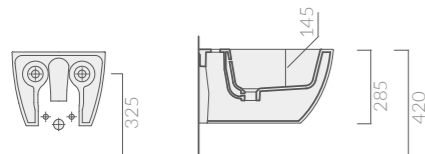

RACCORDO SCARICO PARETE Ø10

Pipe for wall drain ø10
Sifón de evacuación salida horizontal ø10

Art.		Kg	Euro
9053		0,4	16,00

COPRIVASO EXTRA SLIM

Extra slim seat-cover
Tapa inodoro extra fina

Art.		Kg	Euro
7329	bianco white blanco	2,1	83,00

Coprivaso termoindurente extra slim.
Thermosetting extra slim seat-cover.
Tapa inodoro termoindurente extra fina.

COPRIVASO EXTRA SLIM SOFT CLOSE

Soft-close extra slim seat-cover
Tapa inodoro extra fina soft-close

Art.		Kg	Euro
7330	bianco white blanco	2,1	128,00
7330MT	bianco matt matt white blanco mate	2,1	197,00
7330NEMT	nero matt matt black negro mate	2,1	234,00
7330GM	grigio matt matt grey gris mate	2,1	234,00

Coprivaso termoindurente extra slim, cerniera con dispositivo di caduta rallentata. Dispositivo di sgancio rapido.
Thermosetting extra slim seat-cover, with soft closing hinges and quick release system.
Tapa inodoro termoindurente extra fina, con bisagra de caída amortiguada. Dispositivo liberación rápida.