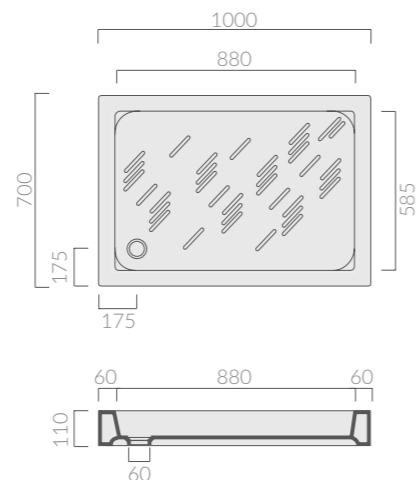

H10

100x70_{cm}

PIATTO DOCCIA
Shower tray
Plato de ducha

Art.	Kg	Pz.pallet	Euro
1016	38	9	221,00

Piatto doccia Gabbiano cm 100. Piletta ø60 non inclusa.
Shower tray Albatro 80 cm. Drain ø60 not included.
Plato de ducha Albatro 80 cm. Válvula ø60 no incluida.

PILETTA

Drain
Válvula

Art.	Kg	Pz.pallet	Euro
9062	0,3		40,00

Piletta ø60 per piatto doccia, colore cromo.
Chromed drain ø60 for shower tray.
Válvula sifónica cromada ø60 para el plato de ducha H6.