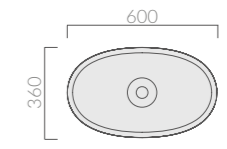

60_{cm}

LAVABO
Washbasin
Lavabo

Art.	bianco white blanco	Kg	Pz.pallet	Euro
7106		9	20	335,00

Lavabo da appoggio 60x36xh16 cm. Senza foro troppopieno. Completo di piletta in ceramica a scarico libero. Countertop washbasin 60x36xh16 cm. Without overflow. Completed with ceramic free discharge waste. *Lavabo de apoyo 60x36xh16 cm. Sin rebosadero. Con válvula de descarga libre en cerámica.*