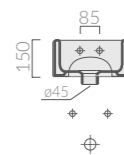

40cm
LAVABO
Washbasin
Lavabo

Art.		Kg	Pz.pallet	Euro
6034M	bianco monoforo white one tap hole blanco 1 orificio	13	24	257,00
6034	bianco senza foro white no tap hole blanco sin orificio	13	24	257,00

Lavabo 40x40xh17 cm. Installazione sospesa o in appoggio. Fissaggio incluso.
Washbasin 40x40xh17 cm. Wall-hung or countertop installation. Fixing kit included.
Lavabo 40x40xh17 cm. Suspendido o de apoyo. Fijaciones incluidas.