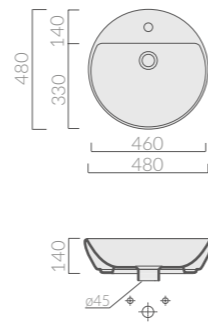

Art.		Kg	Pz.pallet	Euro
5203M	bianco white blanco	12,3	16	207,00

Lavabo tondo cm ø48xh14, da appoggio, con foro rubinetteria aperto.
Laid-on round washbasin cm ø48xh14, open tap hole.
Lavabo redondo cm ø48xh14, de apoyo, con orificio abierto.

Art.		Kg	Pz.pallet	Euro
5203	bianco white blanco	12,3	16	207,00

Lavabo tondo cm ø48xh14, da appoggio, senza foro rubinetteria.
Laid-on round washbasin cm ø48xh14 without tap hole.
Lavabo redondo cm ø48xh14, de apoyo, sin orificio para grifería.

54_{cm}
LAVABO
Washbasin
Lavabo