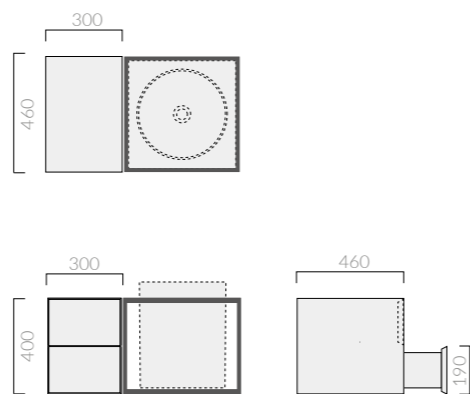

60_{cm}

CONTENITORE 2 CASSETTI
Side Cabinet 2 Drawers
Contenedor 2 Cajones

Art.		Kg	Euro
□ 2063BM	bianco matt matt white blanco mate		1.029,00
■ 2063NM	nero matt matt black negro mate		1.029,00
■ 2063SA	sabbia matt sand arena mate		1.029,00
■ 2063FA	fango matt mud barro mate		1.029,00
■ 2063MK	moka matt dark brown marrón oscuro mate		1.029,00

Contenitore sospeso con n.2 cassetti, collocabile a destra o sinistra del lavabo.
Kit di fissaggio incluso.
Wall hung side cabinet with 2 drawers which can be placed on the right or left of
washbasin structure. Fixing kit included.
*Contenedor suspendido con 2 cajones, instalable a izq o dcha del lavabo. Kit
fijación incluido.*