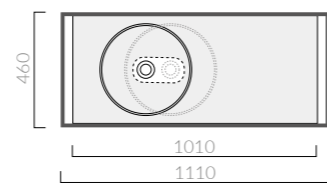

#### MENSOLA IN CERAMICA SENZA FORO

Ceramic shelf with no hole

*Repisa en cerámica sin orificio*  
101 cm

Art.		[cad.] Euro
2058	bianco white blanco	345,00
2058MT	bianco matt matt white blanco mate	462,00
2058NEMT	nero matt matt black negro mate	462,00
2058ON	ottanio petrol blue ottanio	462,00
2058SA	sabbia sand arena	462,00