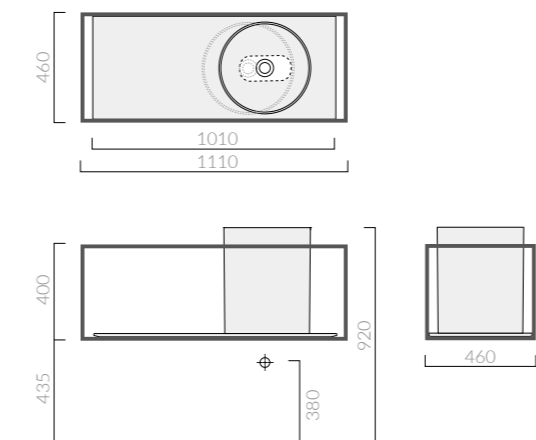

111_{cm}

STRUTTURA SOSPESA
Wall mounted structure
Estructura suspendida

Art.		Kg	Euro
2078NE	nero opaco black matt negro mate	7	613,00
2078OR	oro chiaro light gold oro claro	7	1.156,00
2078RA	rame copper cobre	7	1.829,00

Struttura cm 111 x 46 in acciaio / finitura nero, rame, oro chiaro.
Stainless steel structure cm 111 x 46 / black, copper, light gold finishes.
Estructura 111x46 en acero /acabado Negro, Cobre, Oro Claro.

MENSOLA IN CERAMICA FORO DX
Ceramic shelf with right hole
Repisa en cerámica con orificio derecha
101 cm

Art.		Kg	Euro
2060	bianco white blanco	22	345,00
2060MT	bianco matt matt white blanco mate	22	462,00
2060NEMT	nero matt matt black negro mate	22	462,00
2060ON	ottanio petrol blue ottanio	22	462,00
2060SA	sabbia sand arena	22	462,00