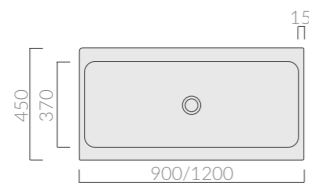

90cm

LAVELLO

Basin

Fregadero

Art.		Kg	Pz.pallet	Euro
2005	bianco white blanco	30	15	260,00

Lavabo a canale Ninive smaltato su 4 lati cm 90x45xh20.
Ninive basin cm glazed on all sides 90x45xh20 cm.
Fregadero a canal Ninive esmaltado a 4 lados 90x45xh20 cm.

120cm

LAVELLO

Basin

Fregadero

Art.		Kg	Pz.pallet	Euro
2007	bianco white blanco	42	10	330,00

Lavabo a canale Ninive smaltato su 4 lati cm 120x45xh20.
Ninive basin cm glazed on all sides 120x45xh20 cm.
Fregadero a canal Ninive esmaltado a 4 lados 120x45xh20 cm.