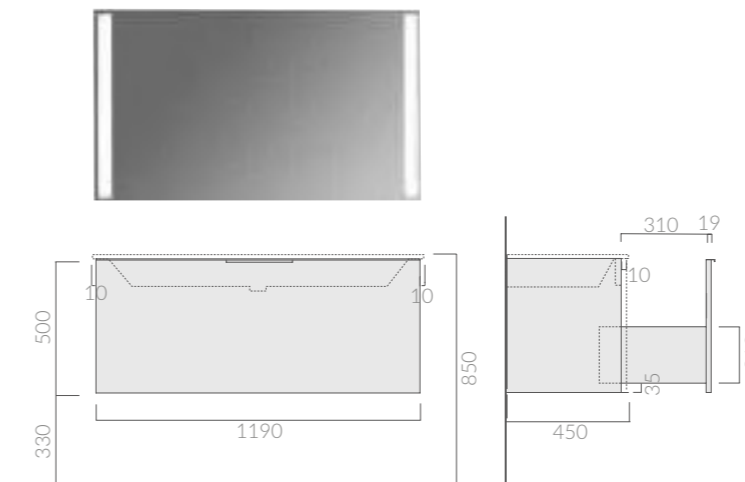

### SPECCHIERA

Mirror  
*Espejo*

Art.		Kg	Euro
7247		11	381,00

**Specchiera 120x70 cm filo lucido, completa di retroilluminazione a LED. Interruttore con sistema di accensione Touch. Classe energetica A+.**  
Mirror polished edge 120x70 cm, complete with LED backlighting. Switch ignition touch. A+ Energy Class.  
*Espejo con borde pulido 120x70 cm, retroiluminación LED. Interruptor táctil. Clase energética A+.*