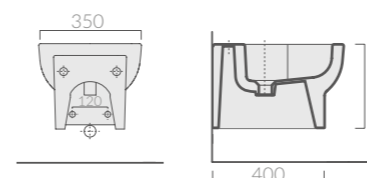

46_{cm}

WC SOSPESO

Wall-hung wc
Inodoro suspendido

Art.	bianco white blanco	Kg	Pz.pallet	Euro
5249		18	18	234,00

Wc sospeso 46x36 cm.
Wall-hung wc 46x36 cm.
Inodoro suspendido 46x36 cm.

STAFFA FISSAGGIO

Fixing bracket for wall-hung bidet
Fijaciones para bidet suspendido

Art.	Kg	Euro
9051	2,7	38,00