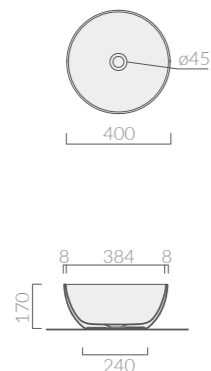

Ø40_{cm}

LAVABO
Washbasin
Lavabo

Art.		Kg	Pz.pallet	Euro
7307	bianco white blanco	7	24	276,00
7307MT	bianco matt matt white blanco mate	7	24	371,00
7307NEMT	nero matt matt black negro mate	7	24	414,00
7307GM	grigio matt matt grey gris mate	7	24	414,00
7307ON	ottanio petrol blue ottanio	7	24	414,00
7307SA	sabbia sand arena	7	24	414,00
7307OC	ocra ocher ocre	7	24	414,00
7307SV	salvia sage sabio	7	24	414,00
7307VI	viola violet violeta	7	24	414,00

Lavabo da appoggio Ø40 cm. Senza foro troppo pieno.
Countertop washbasin Ø40. Without overflow.
Lavabo de apoyo Ø40 cm. Sin rebosadero.

60_{cm}

LAVABO
Washbasin
Lavabo

Art.		Kg	Pz.pallet	Euro
7308	bianco white blanco	10,5	20	297,00
7308MT	bianco matt matt white blanco mate	10,5	20	401,00
7308NEMT	nero matt matt black negro mate	10,5	20	446,00
7308GM	grigio matt matt grey gris mate	10,5	20	446,00
7308ON	ottanio petrol blue ottanio	10,5	20	446,00
7308SA	sabbia sand arena	10,5	20	446,00
7308OC	ocra ocher ocre	10,5	20	446,00
7308SV	salvia sage sabio	10,5	20	446,00
7308VI	viola violet violeta	10,5	20	446,00

Lavabo da appoggio 60x38 cm. Senza foro troppo pieno.
Countertop washbasin 60x38. Without overflow.
Lavabo de apoyo 60x38 cm. Sin rebosadero.