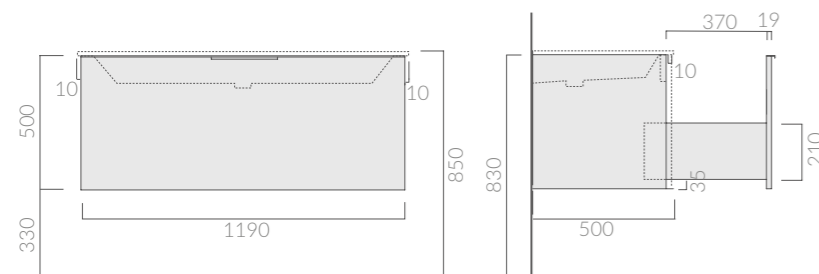

### SPECCHIERA

Mirror  
*Espejo*

Art.	Kg	Euro
7247	11	381,00

**Specchiera 120x70 cm filo lucido, completa di retroilluminazione a LED. Interruttore con sistema di accensione Touch. Classe energetica A+.**  
Mirror polished edge 120x70 cm, complete with LED backlighting. Switch ignition touch. A+ Energy Class.  
*Espejo con borde pulido 120x70 cm, retroiluminación LED. Interruptor táctil. Clase energética A+.*