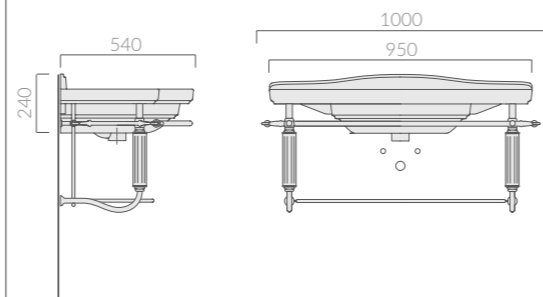

95_{cm}

STRUTTURA A PAVIMENTO

Floor structure

Estructura a suelo

Art.		Kg	Euro
8455		16	1.490,00

Struttura a pavimento cm 95 in fusione di alluminio anticato, completa di ripiano e portasciugamani.

Old-looking aluminium alloy structure 95 cm, with frame countertop and towel-rack.

Estructura a suelo de 95 cm en fusión de aluminio envejecido 55 cm, con repisa bajolavabo y toallero.