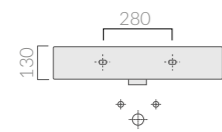

## MEG11 PRO

71 cm

STRUTTURA  
Structure  
Estructura

Art.		Kg	Euro
8912	struttura nero matt matt black negro mate structure	7,5	477,00

Struttura a pavimento cm 70 in acciaio / finitura nero opaco.  
Stainless steel floor standing structure cm 70 / matt black finishing.  
Estructura a suelo 70cm en acero/acabado Negro mate.