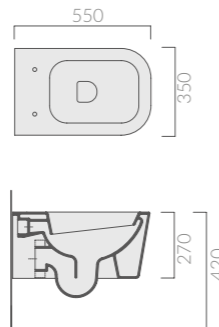

RACCORDO SCARICO PARETE Ø10

Pipe for wall drain ø10
Sifón de evacuación salida horizontal ø10

Art.	Kg	Euro
9053	0,4	16,00

55_{cm}

WC SOSPESO
Wall-hung wc
Inodoro suspendido

Art.		Kg	Pz.pallet	Euro
5486	bianco white blanco	23	18	409,00
5486MT	bianco matt matt white blanco mate	23	18	552,00
5486NE	nero lucido glossy black negro brillo	23	18	613,00
5486NEMT	nero matt matt black negro mate	23	18	613,00
5486GM	grigio matt matt grey gris mate	23	18	613,00
5486SA	sabbia sand arena	23	18	613,00

Wc sospeso SENZA BRIDA 55x35 cm. Fissaggio incluso.
Wall-hung wc WITHOUT RIM 55x35 cm. Fixing kit included.
Inodoro suspendido SIN CANAL DE LAVADO 55x35 cm. Fijaciones incluidas.

STAFFA FISSAGGIO

Fixing bracket for wall-hung wc/bidet
Fijaciones para inodoro/bidet suspendido

Art.	Kg	Euro
9051	2,7	38,00