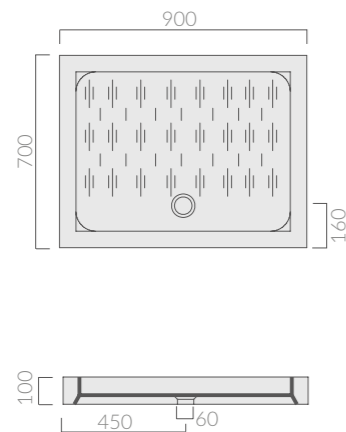

H10

**100x70<sub>cm</sub>**

**PIATTO DOCCIA**  
Shower tray  
*Plato de ducha*

Art.	Kg	Pz.pallet	Euro
1016	38	9	221,00

Piatto doccia Gabbiano cm 100. Piletta ø60 non inclusa.  
Shower tray Albatro 80 cm. Drain ø60 not included.  
*Plato de ducha Albatro 80 cm. Válvula ø60 no incluida.*