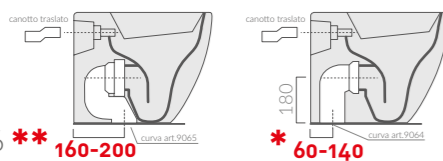

** CURVA TECNICA SCARICO PAVIMENTO REGOLABILE DA 16 CM A 20 CM

Adjustable floor drain pipe from 16 cm to 20 cm
Sifón de evacuación para salida vertical ajustable de 16cm a 20cm

Art.	Kg	Euro
9065	0,4	16,00

286 ** 160-200
* 60-140

COPRIVASO EXTRA SLIM

Extra slim seat-cover
Tapa inodoro extra fina

Art.	bianco white blanco	Kg	Euro
7315		2,1	88,00

Coprivaso termoidurente extra slim. Thermosetting extra slim seat-cover. *Tapa inodoro termoidurente extra fina.*

COPRIVASO EXTRA SLIM SOFT CLOSE

Soft-close extra slim seat-cover
Tapa inodoro extra fina soft-close

Art.	bianco white blanco	Kg	Euro
7314		2,1	141,00

Coprivaso termoidurente extra slim, cerniera con dispositivo di caduta rallentata. Dispositivo di sgancio rapido.

Thermosetting extra slim seat-cover, with soft closing hinges and quick release system. *Tapa inodoro termoidurente extra fina, con bisagra de caída amortiguada. Dispositivo liberación rápida.*

PARTI DI RICAMBIO A PAG. 463

Spare parts at page 463
Repuestos en la página 463

56cm

BIDET A PAVIMENTO

Back to wall Bidet
Bidet

Art.	bianco white blanco	Kg	Pz.pallet	Euro
7311		22,5	12	361,00

Bidet monoforo 56x36 cm. Fissaggio incluso. One hole bidet 56x36 cm. Fixing kit included. *Bidet 1 orificio 56x36 cm. Fijaciones incluidas.*