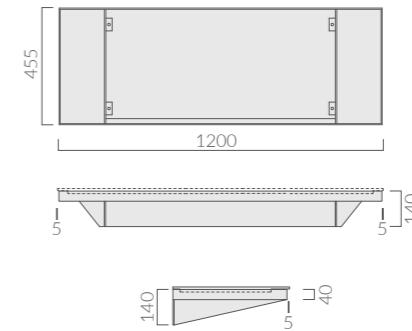

MENSOLA IN CERAMICA FORO DX
Ceramic shelf with Right hand side hole
Repisa en cerámica orificio DCHA
121 cm

Art.		Kg	(cad.) Euro
2061	bianco white blanco	22	430,00
2061MT	bianco matt matt white blanco mate	22	583,00
2061NEMT	nero matt matt black negro mate	22	583,00
2061ON	ottanio petrol blue ottanio	22	583,00
2061SA	sabbia sand arena	22	583,00