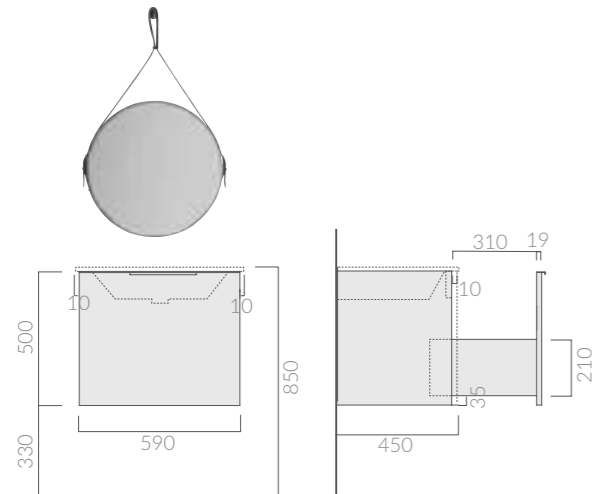

SPECCHIERA

Mirror

Espejo

Art.	Kg	Euro
6125BI	15	666,00

Specchio ø60 cm con cornice di ottone verniciato bianco e cinghie di cuoio.
Mirror ø60 cm with frame in white lacquered brass and leather straps.
Espejo ø60 cm con marco de latón blanco y tiras de cuero.

Art.	Kg	Euro
6125NE	15	739,00

Specchio ø60 cm con cornice di ottone verniciato nero e cinghie di cuoio.
Mirror ø60 cm with frame in black lacquered brass and leather straps.
Espejo ø60 cm con marco de latón negro y tiras de cuero.