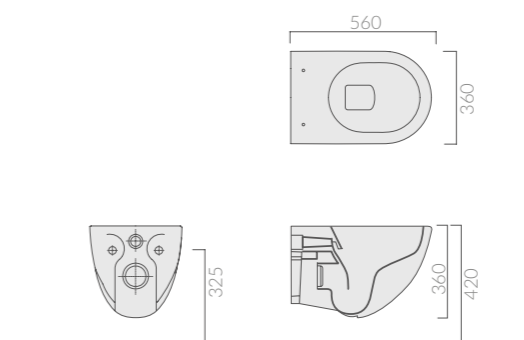

56cm

WC SOSPESO SENZA BRIDA
Rim away wall-hung wc
Inodoro suspendido SIN CANAL DE LAVADO

Art.		Kg	Pz.pallet	Euro
7317	bianco white blanco	21,5	18	361,00
7317MT	bianco matt matt white blanco mate	21,5	18	487,00
7317NEMT	nero matt matt black negro mate	21,5	18	541,00
7317GM	grigio matt matt grey gris mate	21,5	18	541,00

Wc sospeso SENZA BRIDA 56x36 cm.
WITHOUT RIM wall-hung wc 56x36 cm.
Inodoro suspendido SIN CANAL DE LAVADO 56x36 cm.

WC SOSPESO
Wall-hung wc
Inodoro suspendido

Art.		Kg	Pz.pallet	Euro
7312	bianco white blanco	21,5	15	361,00

Wc sospeso 56x36 cm. Fissaggio incluso.
Wall-hung wc 56x36 cm. Fixing kit included.
Inodoro suspendido 56x36 cm. Fijaciones incluidas.

STAFFA FISSAGGIO
Fixing bracket for wall-hung bidet
Fijaciones para bidet suspendido

Art.	Kg	Euro
9051	2,7	38,00

RACCORDO SCARICO PARETE Ø10
Pipe for wall drain ø10
Sifón de evacuación salida horizontal ø10

Art.	Kg	Euro
9053	0,4	16,00