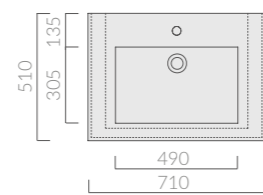

91 cm

LAVABO
Washbasin
Lavabo

Art.		Kg	Pz.pallet	Euro
2043	bianco white blanco	30	12	345,00

Lavabo 91x52 cm. Installazione sospesa o incasso sopra piano.

Washbasin 91x52 cm. Wall-hung or recessed countertop installation.

Lavabo 91x52 cm. Instalación suspendida o de sobre mueble.