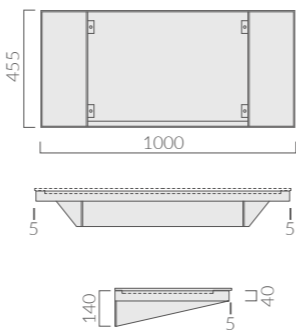

CORE

101 cm

STRUTTURA PORTA-MENSOLA SOSPESA
Under-shelf structure
Estructura porta repisa suspendida

Art.		Kg	Euro
2088	nero opaco black matt negro mate		562,00

Struttura sospesa cm 100 x 45,5 in acciaio finitura nero.
Stainless steel underbasin structure cm 100 x 45,5
black finish.
Estructura suspendida 100x45,5 en acero acabado negro.

MENSOLA IN CERAMICA FORO CENTRALE
Ceramic shelf with central hole
Repisa en cerámica con orificio central
101 cm

Art.		Kg	(cad.) Euro
2052	bianco white blanco	22	345,00
2052MT	bianco matt matt white blanco mate	22	462,00
2052NEMT	nero matt matt black negro mate	22	462,00
2052ON	ottanio petrol blue ottanio	22	462,00
2052SA	sabbia sand arena	22	462,00

101 cm

STRUTTURA PORTA-MENSOLA SOSPESA
Under-shelf structure
Estructura porta repisa suspendida

Art.		Kg	Euro
2088	nero opaco black matt negro mate		562,00

Struttura sospesa cm 100 x 45,5 in acciaio finitura nero.
Stainless steel underbasin structure cm 100 x 45,5
black finish.
Estructura suspendida 100x45,5 en acero acabado negro.

MENSOLA IN CERAMICA FORO SX
Ceramic shelf with Left hand side hole
Repisa en cerámica orificio IZQ
101 cm

Art.		Kg	(cad.) Euro
2053	bianco white blanco	16	345,00
2053MT	bianco matt matt white blanco mate	16	462,00
2053NEMT	nero matt matt black negro mate	16	462,00
2053ON	ottanio petrol blue ottanio	16	462,00
2053SA	sabbia sand arena	16	462,00

101 cm

STRUTTURA PORTA-MENSOLA SOSPESA
Under-shelf structure
Estructura porta repisa suspendida

Art.		Kg	Euro
2088	nero opaco black matt negro mate		562,00

Struttura sospesa cm 100 x 45,5 in acciaio finitura nero.
Stainless steel underbasin structure cm 100 x 45,5
black finish.
Estructura suspendida 100x45,5 en acero acabado negro.