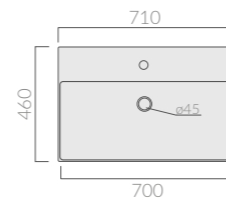

71 cm

LAVABO
Washbasin
Lavabo

Art.		Kg	Pz.pallet	Euro
8968	bianco white blanco	21	14	361,00
8968MT	bianco matt matt white blanco mate	21	14	488,00

Lavabo cm 71 x 46 monoforo con troppo pieno. Installazione sospesa e appoggio.
Washbasin 71 x 46 cm 1 tap hole with overflow. Countertop or wall mounted insallation.
Lavabo 71 x 46 cm 1 orificio con rebosadero. Instalación suspendida o de apoyo.

Art.		Kg	Pz.pallet	Euro
8968SF	bianco white blanco	21	14	361,00

Lavabo cm 71 x 46 senza foro rubinetteria, con troppo pieno. Installazione sospesa.
Washbasin 71 x 46 cm without tap hole with overflow. Wall-hung insallation.
Lavabo 71 x 46 cm sin orificio con rebosadero. Instalación suspendida.

81 cm

LAVABO
Washbasin
Lavabo

Art.		Kg	Pz.pallet	Euro
8973	bianco white blanco	25	12	414,00
8973MT	bianco matt matt white blanco mate	25	12	562,00

Lavabo cm 81 x 46 monoforo con troppo pieno. Installazione sospesa e appoggio.
Washbasin 81 x 46 cm 1 tap hole with overflow. Countertop or wall mounted insallation.
Lavabo 81 x 46 cm 1 orificio con rebosadero. Instalación suspendida o de apoyo.

Art.		Kg	Pz.pallet	Euro
8973SF	bianco white blanco	25	12	414,00

Lavabo cm 81 x 46 senza foro rubinetteria, con troppo pieno. Installazione sospesa.
Washbasin 81 x 46 cm without tap hole with overflow. Wall-hung insallation.
Lavabo 81 x 46 cm sin orificio con rebosadero. Instalación suspendida.