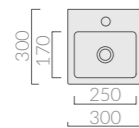

40cm
LAVABO
Washbasin
Lavabo

Art.		Kg	Pz.pallet	Euro
6034M	bianco monoforo white one tap hole blanco 1 orificio	13	24	257,00
6034	bianco senza foro white no tap hole blanco sin orificio	13	24	257,00

Lavabo 40x40xh17 cm. Installazione sospesa o in appoggio. Fissaggio incluso.
Washbasin 40x40xh17 cm. Wall-hung or countertop installation. Fixing kit included.
Lavabo 40x40xh17 cm. Suspendido o de apoyo. Fijaciones incluidas.