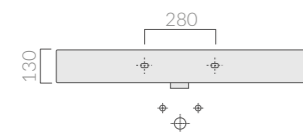

101_{cm}

LAVABO
Washbasin
Lavabo

Art.		Kg	Pz.pallet	Euro
8937	bianco white blanco	27	10	541,00
8937MT	bianco matt matt white blanco mate	27	10	732,00

Lavabo cm 101 x 46 monoforo con troppo pieno. Installazione sospesa e appoggio.
Washbasin 101 x 46 cm 1 tap hole with overflow. Countertop or wall mounted insallation.
Lavabo 101 x 46 cm 1 orificio con rebosadero. Instalación suspendida o de apoyo.

Art.		Kg	Pz.pallet	Euro
8937SF	bianco white blanco	27	10	541,00

Lavabo cm 101 x 46 senza foro rubinetteria, con troppo pieno. Installazione sospesa.
Washbasin 101 x 46 cm without tap hole with overflow. Wall-hung insallation.
Lavabo 101 x 46 cm sin orificio con rebosadero. Instalación suspendida.

Art.		Kg	Pz.pallet	Euro
89372F	bianco white blanco	27	10	541,00

Lavabo cm 101 x 46 con 2 fori rubinetteria, con troppo pieno. Installazione sospesa.
Washbasin 101 x 46 cm with 2 tap holes with overflow. Wall-hung insallation.
Lavabo 101 x 46 cm 2 orificios con rebosadero. Instalación suspendida.