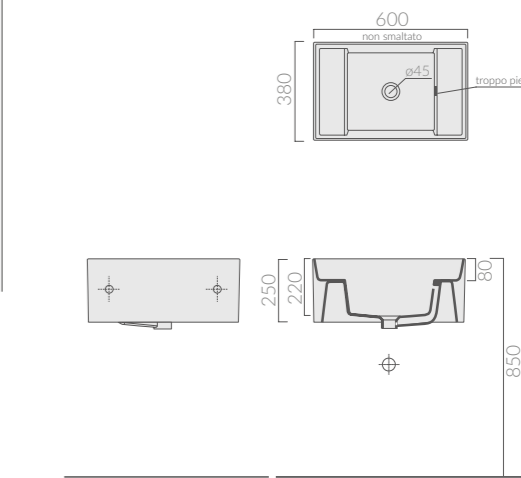

60 cm

LAVABO-LAVATOIO
Washbasin
Lavabo-Lavadero

Art.		Kg	Euro
5484	bianco white blanco	22	383,00
5484MT	bianco matt matt white blanco mate	22	503,00
5484NEMT	nero matt matt black negro mate	22	574,00

Lavabo-lavatoio cm 60x38 con foro troppopieno.
Installazione sospesa o da appoggio. Fissaggio incluso.
Wall-hung or countertop washbasin-washtub 60x38 cm
Fixing kit included.
Lavabo-lavadero 60x38 cm con rebosadero. Instalación suspendida o de apoyo. Fijaciones incluidas.

ASSE IN LEGNO
Wooden Board
Tabla en madera

Art.	Kg	Euro
5485	2	243,00

Asse in legno di okoumè per lavabo art. 5484.
Okoumè wooden board for washbasin art. 5484.
Tabla en madera de okoumè para lavabo art. 5484.