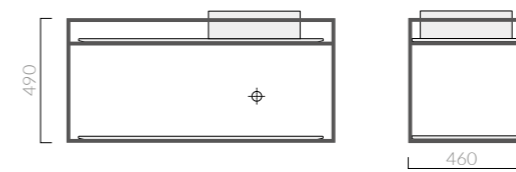

MENSOLA IN CERAMICA SENZA FORO

Ceramic shelf with no hole

Repisa en cerámica sin orificio
101 cm

Art.		[cad.] Euro
2058	bianco white blanco	345,00
2058MT	bianco matt matt white blanco mate	462,00
2058NEMT	nero matt matt black negro mate	462,00
2058ON	ottanio petrol blue ottanio	462,00
2058SA	sabbia sand arena	462,00