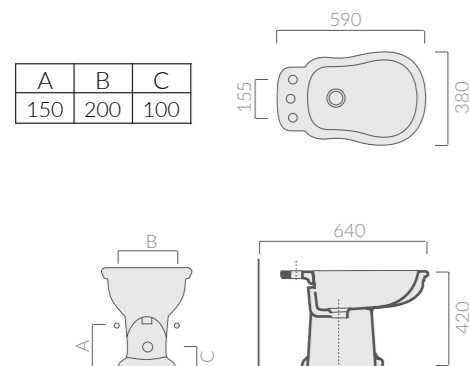

ETHOS

COPRIVASO LEGNO/POLIESTERE

Polyester/wooden seat-cover
Tapa inodoro madera/poliestere

Cerniere cromo / Chromed hinges / Bisagras cromadas

Art.		Kg	Euro
8413	bianco white blanco	5	96,00
8413NE	nero lucido glossy black negro brillo	5	133,00

Cerniere oro / Gold hinges / Bisagras oro

Art.		Kg	Euro
8413OR	bianco white blanco	5	122,00

COPRIVASO LEGNO PREGIATO COLOR NOCE

Seat-cover in fine-wood, walnut colour
Tapa inodoro en madera, color nogal

Art.		Kg	Euro
8414	cerniere cromo chromed hinges bisagras cromadas	5	159,00
8414OR	cerniere oro gold hinges bisagras oro	5	186,00

PARTI DI RICAMBIO A PAG. 466

Spare parts at page 466
Repuestos en la página 466