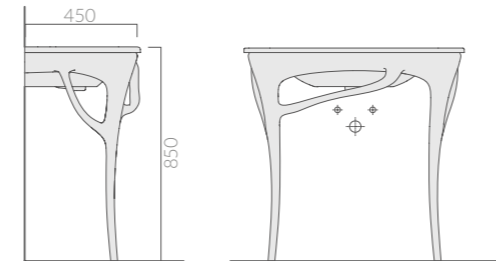

### 85<sub>cm</sub>

STRUTTURA  
Structure  
*Estructura*

Art.		Kg	Pz.pallet	Euro
7123	iroko iroko iroko	5	4	1.389,00

Struttura in legno massello di iroko 85x45xh83 cm.  
Structure in iroko heartwood cm 85x45xh83.  
*Estructura bajo lavabo en madera maciza de iroko cm 85x45xh83.*