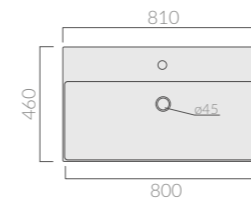

61 cm

LAVABO
Washbasin
Lavabo

Art.		Kg	Pz.pallet	Euro
8974	bianco white blanco	18	14	318,00
8974MT	bianco matt matt white blanco mate	18	14	430,00

Lavabo cm 61 x 46 monoforo con troppo pieno. Installazione sospesa e appoggio.
Washbasin 61 x 46 cm 1 tap hole with overflow. Countertop or wall mounted insallation.
Lavabo 61 x 46 cm 1 orificio con rebosadero. Instalación suspendida o de apoyo.

Art.		Kg	Pz.pallet	Euro
8974SF	bianco white blanco	18	14	318,00

Lavabo cm 61 x 46 senza foro rubinetteria, con troppo pieno. Installazione sospesa.
Washbasin 61 x 46 cm without tap hole with overflow. Wall-hung insallation.
Lavabo 61 x 46 cm sin orificio con rebosadero. Instalación suspendida.

71 cm

LAVABO
Washbasin
Lavabo

Art.		Kg	Pz.pallet	Euro
8968	bianco white blanco	21	14	361,00
8968MT	bianco matt matt white blanco mate	21	14	488,00

Lavabo cm 71 x 46 monoforo con troppo pieno. Installazione sospesa e appoggio.
Washbasin 71 x 46 cm 1 tap hole with overflow. Countertop or wall mounted insallation.
Lavabo 71 x 46 cm 1 orificio con rebosadero. Instalación suspendida o de apoyo.

Art.		Kg	Pz.pallet	Euro
8968SF	bianco white blanco	21	14	361,00

Lavabo cm 71 x 46 senza foro rubinetteria, con troppo pieno. Installazione sospesa.
Washbasin 71 x 46 cm without tap hole with overflow. Wall-hung insallation.
Lavabo 71 x 46 cm sin orificio con rebosadero. Instalación suspendida.

81 cm

LAVABO
Washbasin
Lavabo

Art.		Kg	Pz.pallet	Euro
8973	bianco white blanco	25	12	414,00
8973MT	bianco matt matt white blanco mate	25	12	562,00

Lavabo cm 81 x 46 monoforo con troppo pieno. Installazione sospesa e appoggio.
Washbasin 81 x 46 cm 1 tap hole with overflow. Countertop or wall mounted insallation.
Lavabo 81 x 46 cm 1 orificio con rebosadero. Instalación suspendida o de apoyo.